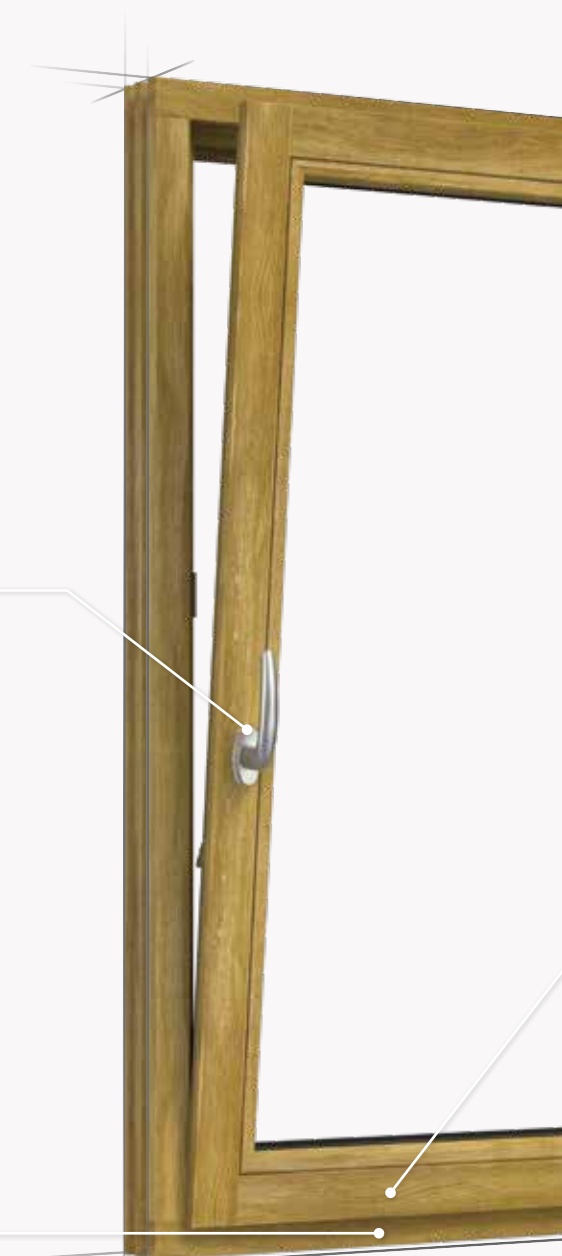

Простой монтаж

Не нужна фрезеровка рамы