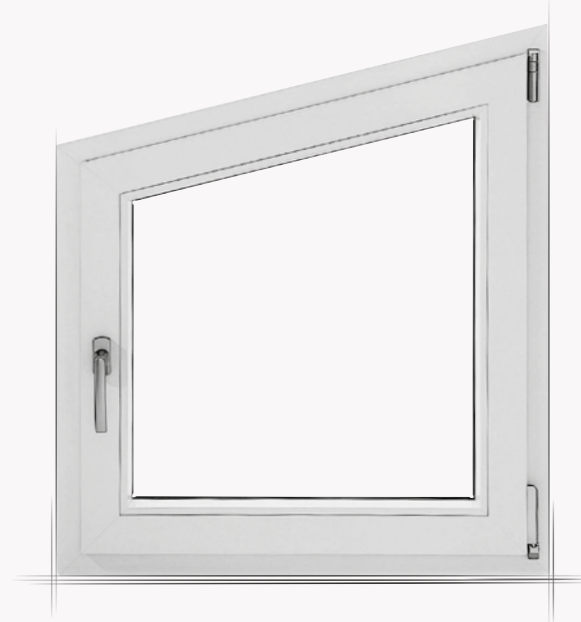

Формы окон

Возможно все

Система фурнитуры MULTI предлагает вам безграничные возможности. С помощью MACO вы можете реализовать различные формы окон: от круглой, арочной или сегментной до трапециевидной и прямоугольной формы, а также одно-, двух- или многостворчатые окна. Также вы можете выбрать тип открывания: поворотное, откидное, поворотно-откидное, среднеподвесное или откидно-сдвижное — в общем, все, что пожелаете.