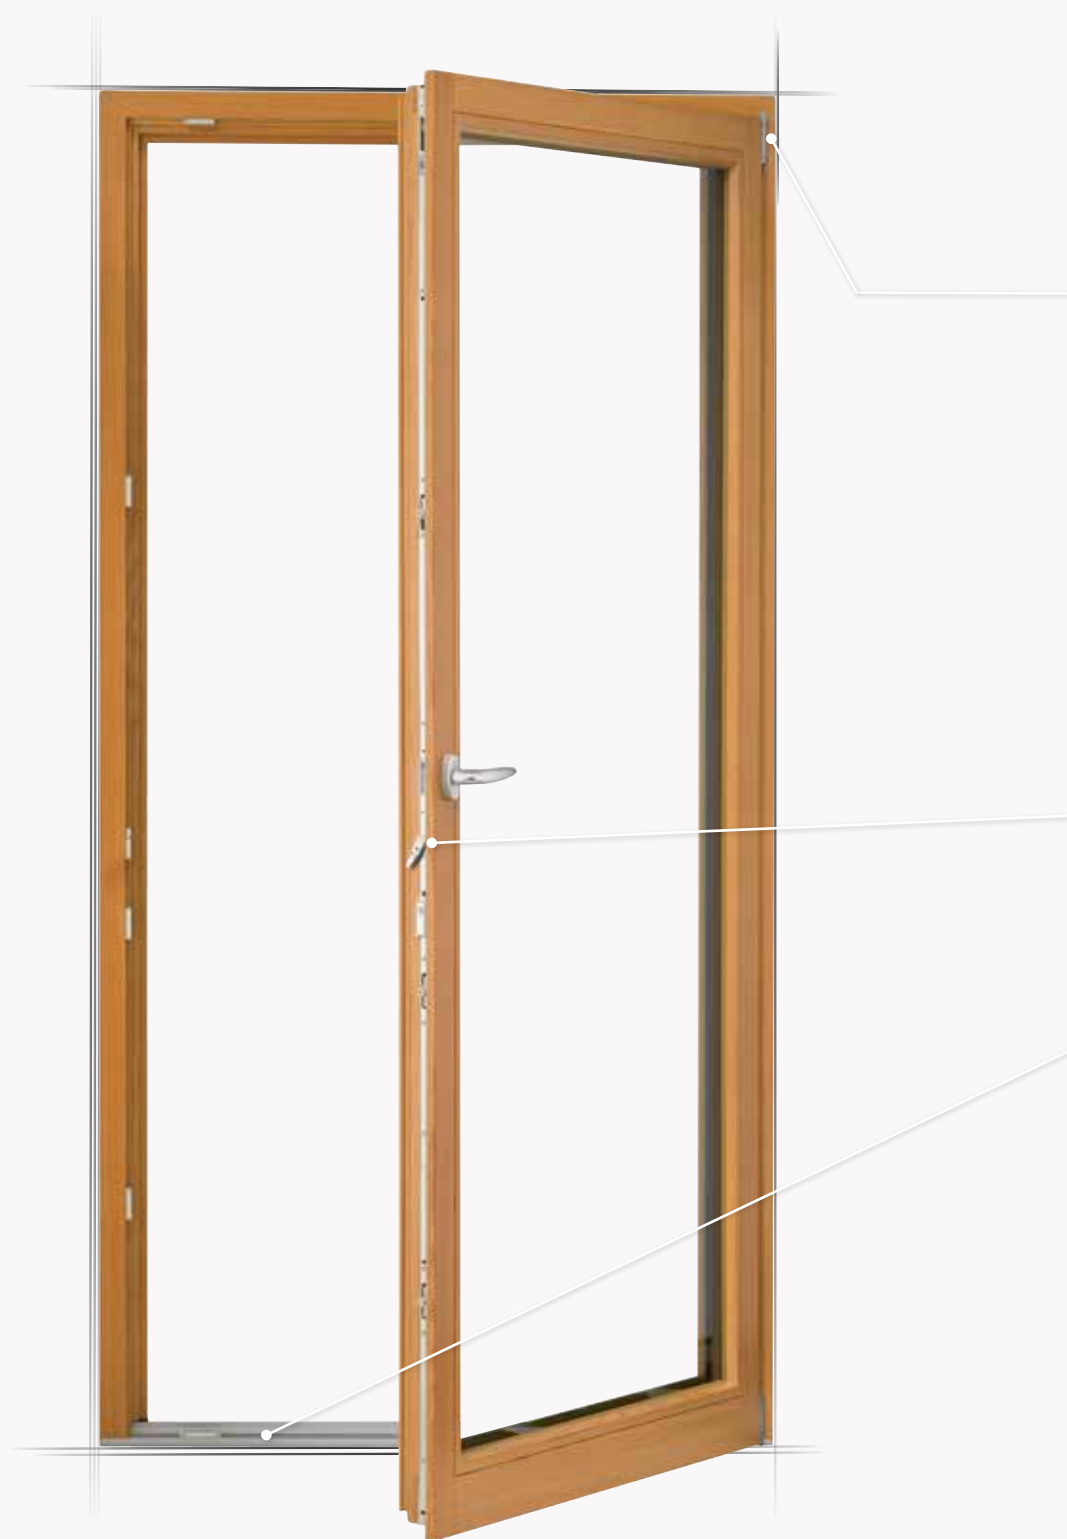

Практический пример Незаурядные окна даже в стандартном исполнении

Эта лаконичная деревянная балконная дверь, оснащённая петлями DT160 с увеличенной нагрузкой, выглядит весьма впечатляюще: балконная защелка удерживает створку в закрытом положении, в то время как усиленные петли в сочетании с дверным порогом TRANSIT поддерживают комфортную температуру в помещении.

Балконная дверь из
дерева с усиленными
петлями (DT 160) и
порогом **TRANSIT**