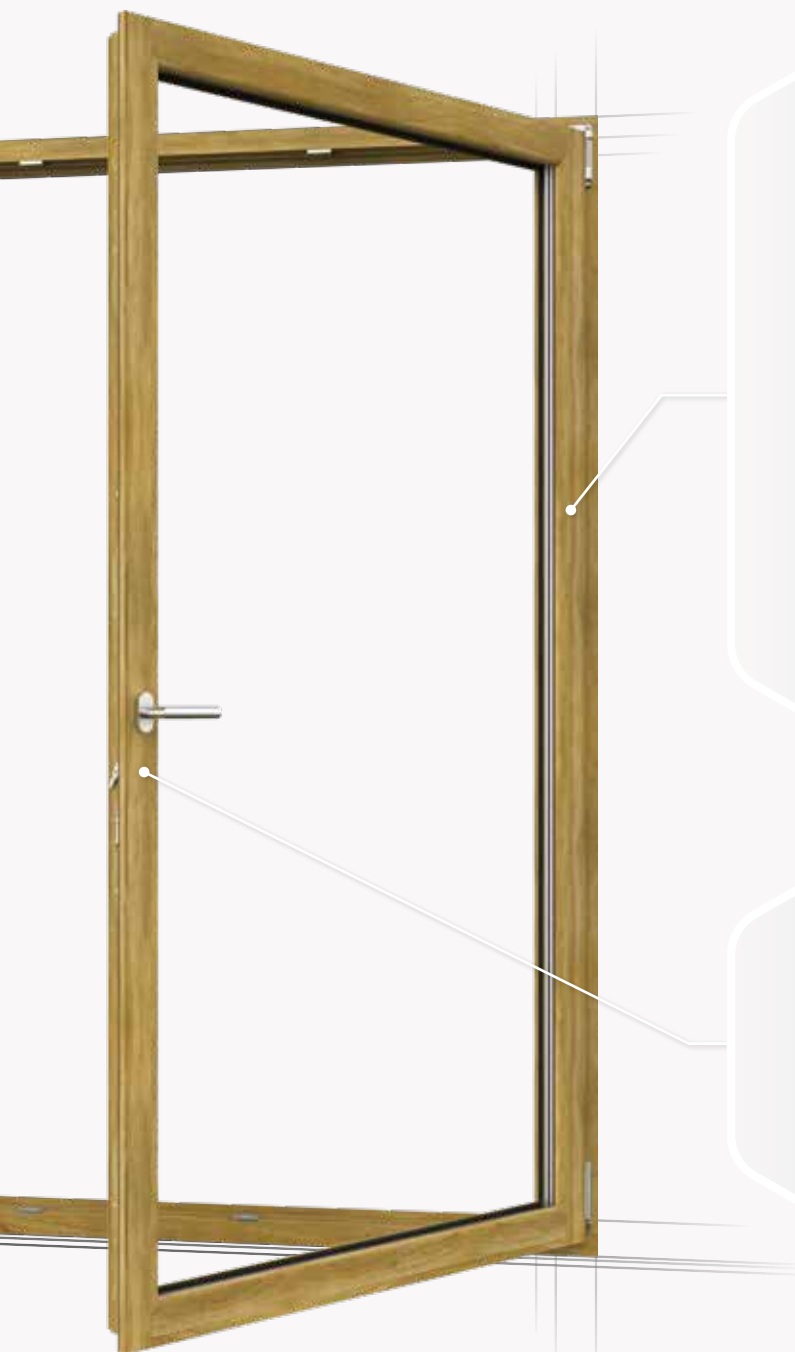

Двустворчатое деревянное  
окно с фурнитурой **MULTI МАММУТ**

**ВЕРХНЯЯ ПЕТЛЯ**  
Из высокопрочных  
материалов

## Штульповый механизм

Специальный штульповый механизм с удлинённым рычагом позволяет легко открывать ведомую створку двустворчатого окна