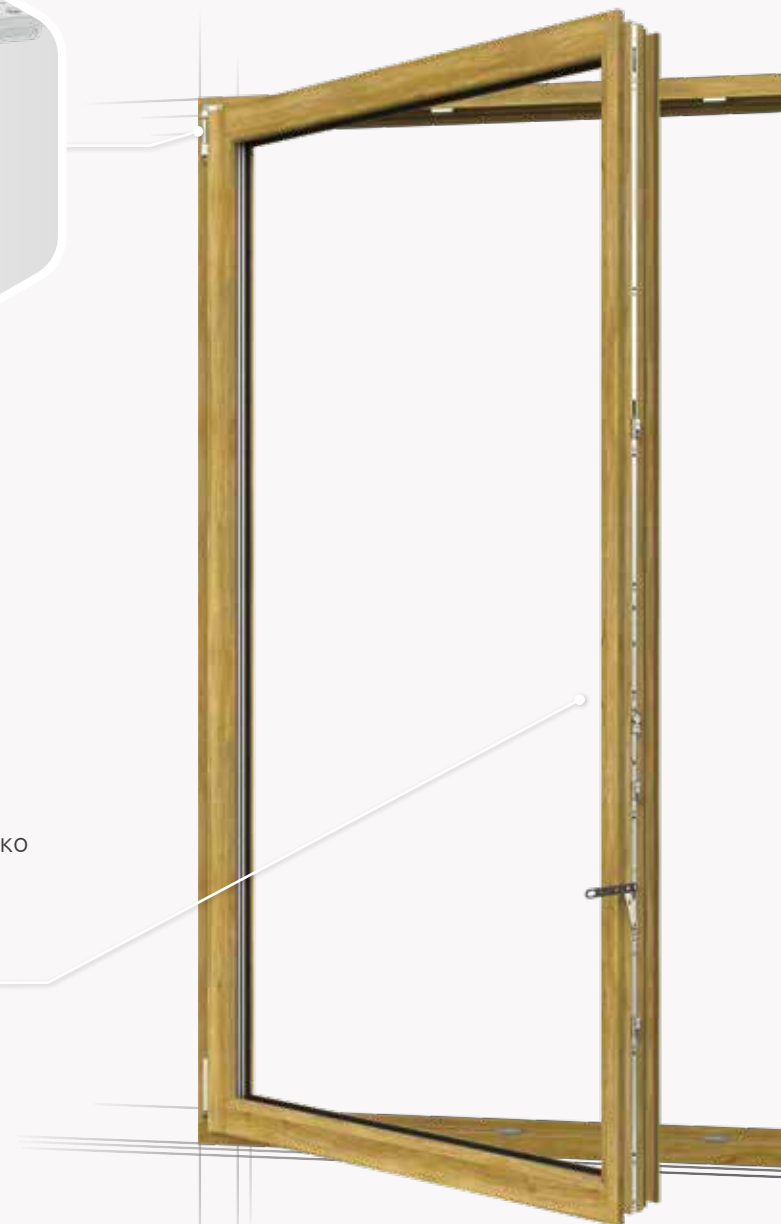

Штульповый механизм

Специальный штульповый механизм с удлинённым рычагом позволяет легко открывать ведомую створку двустворчатого окна