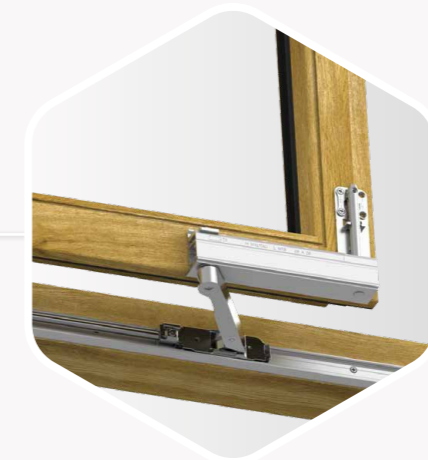

Модульная система для панорамных окон до 160 кг

ВЗЛОМОСТОЙКИЕ ЗАПОРНЫЕ ЦАПФЫ
Серийное оснащение

ОТСТУП 125 ММ
Позволяет применять широкие профильные системы

ДЕКОРАТИВНЫЙ КОЛПАЧОК

КАРЕТКА 160 КГ

Злоумышленники не проникнут в дом