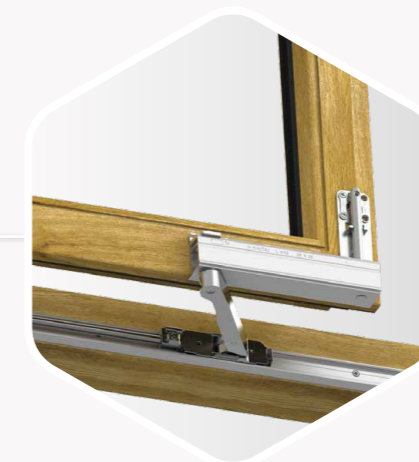

НАКЛОННО-СДВИЖНАЯ СИСТЕМА СТАНДАРТ

Полностью автоматическая

Наклонно-сдвижная фурнитура с автоматической фиксацией створки в откинутом положении (SKB-SE)

SKB-SE – это многосторонне применяемая универсальная система: она позволяет фиксировать створку по нижней горизонтали в момент закрытия, обеспечивая откидную функцию; при переводе ручки на 90 градусов данная фиксация может быть отключена.

Модульная система для панорамных окон до 160 кг

НАКЛАДКА НА НОЖНИЦЫ

ЗАЩЕЛКА НА УГЛОВОМ ПЕРЕКЛЮЧАТЕЛЕ
Функция автоматической фиксации створки по нижней горизонтали

КАРЕТКА 160 КГ

Окно не заблокируется

Функция фиксации створки облегчает управление вашей панорамной конструкцией. Но существует ли опасность непреднамеренного закрытия окна из-за плавного хода? Во все нет: благодаря защите от фиксации и, как следствие, блокировке в откинутом положении, которая включается при установленной под углом 90 градусов ручке, ваш клиент не останется на улице.