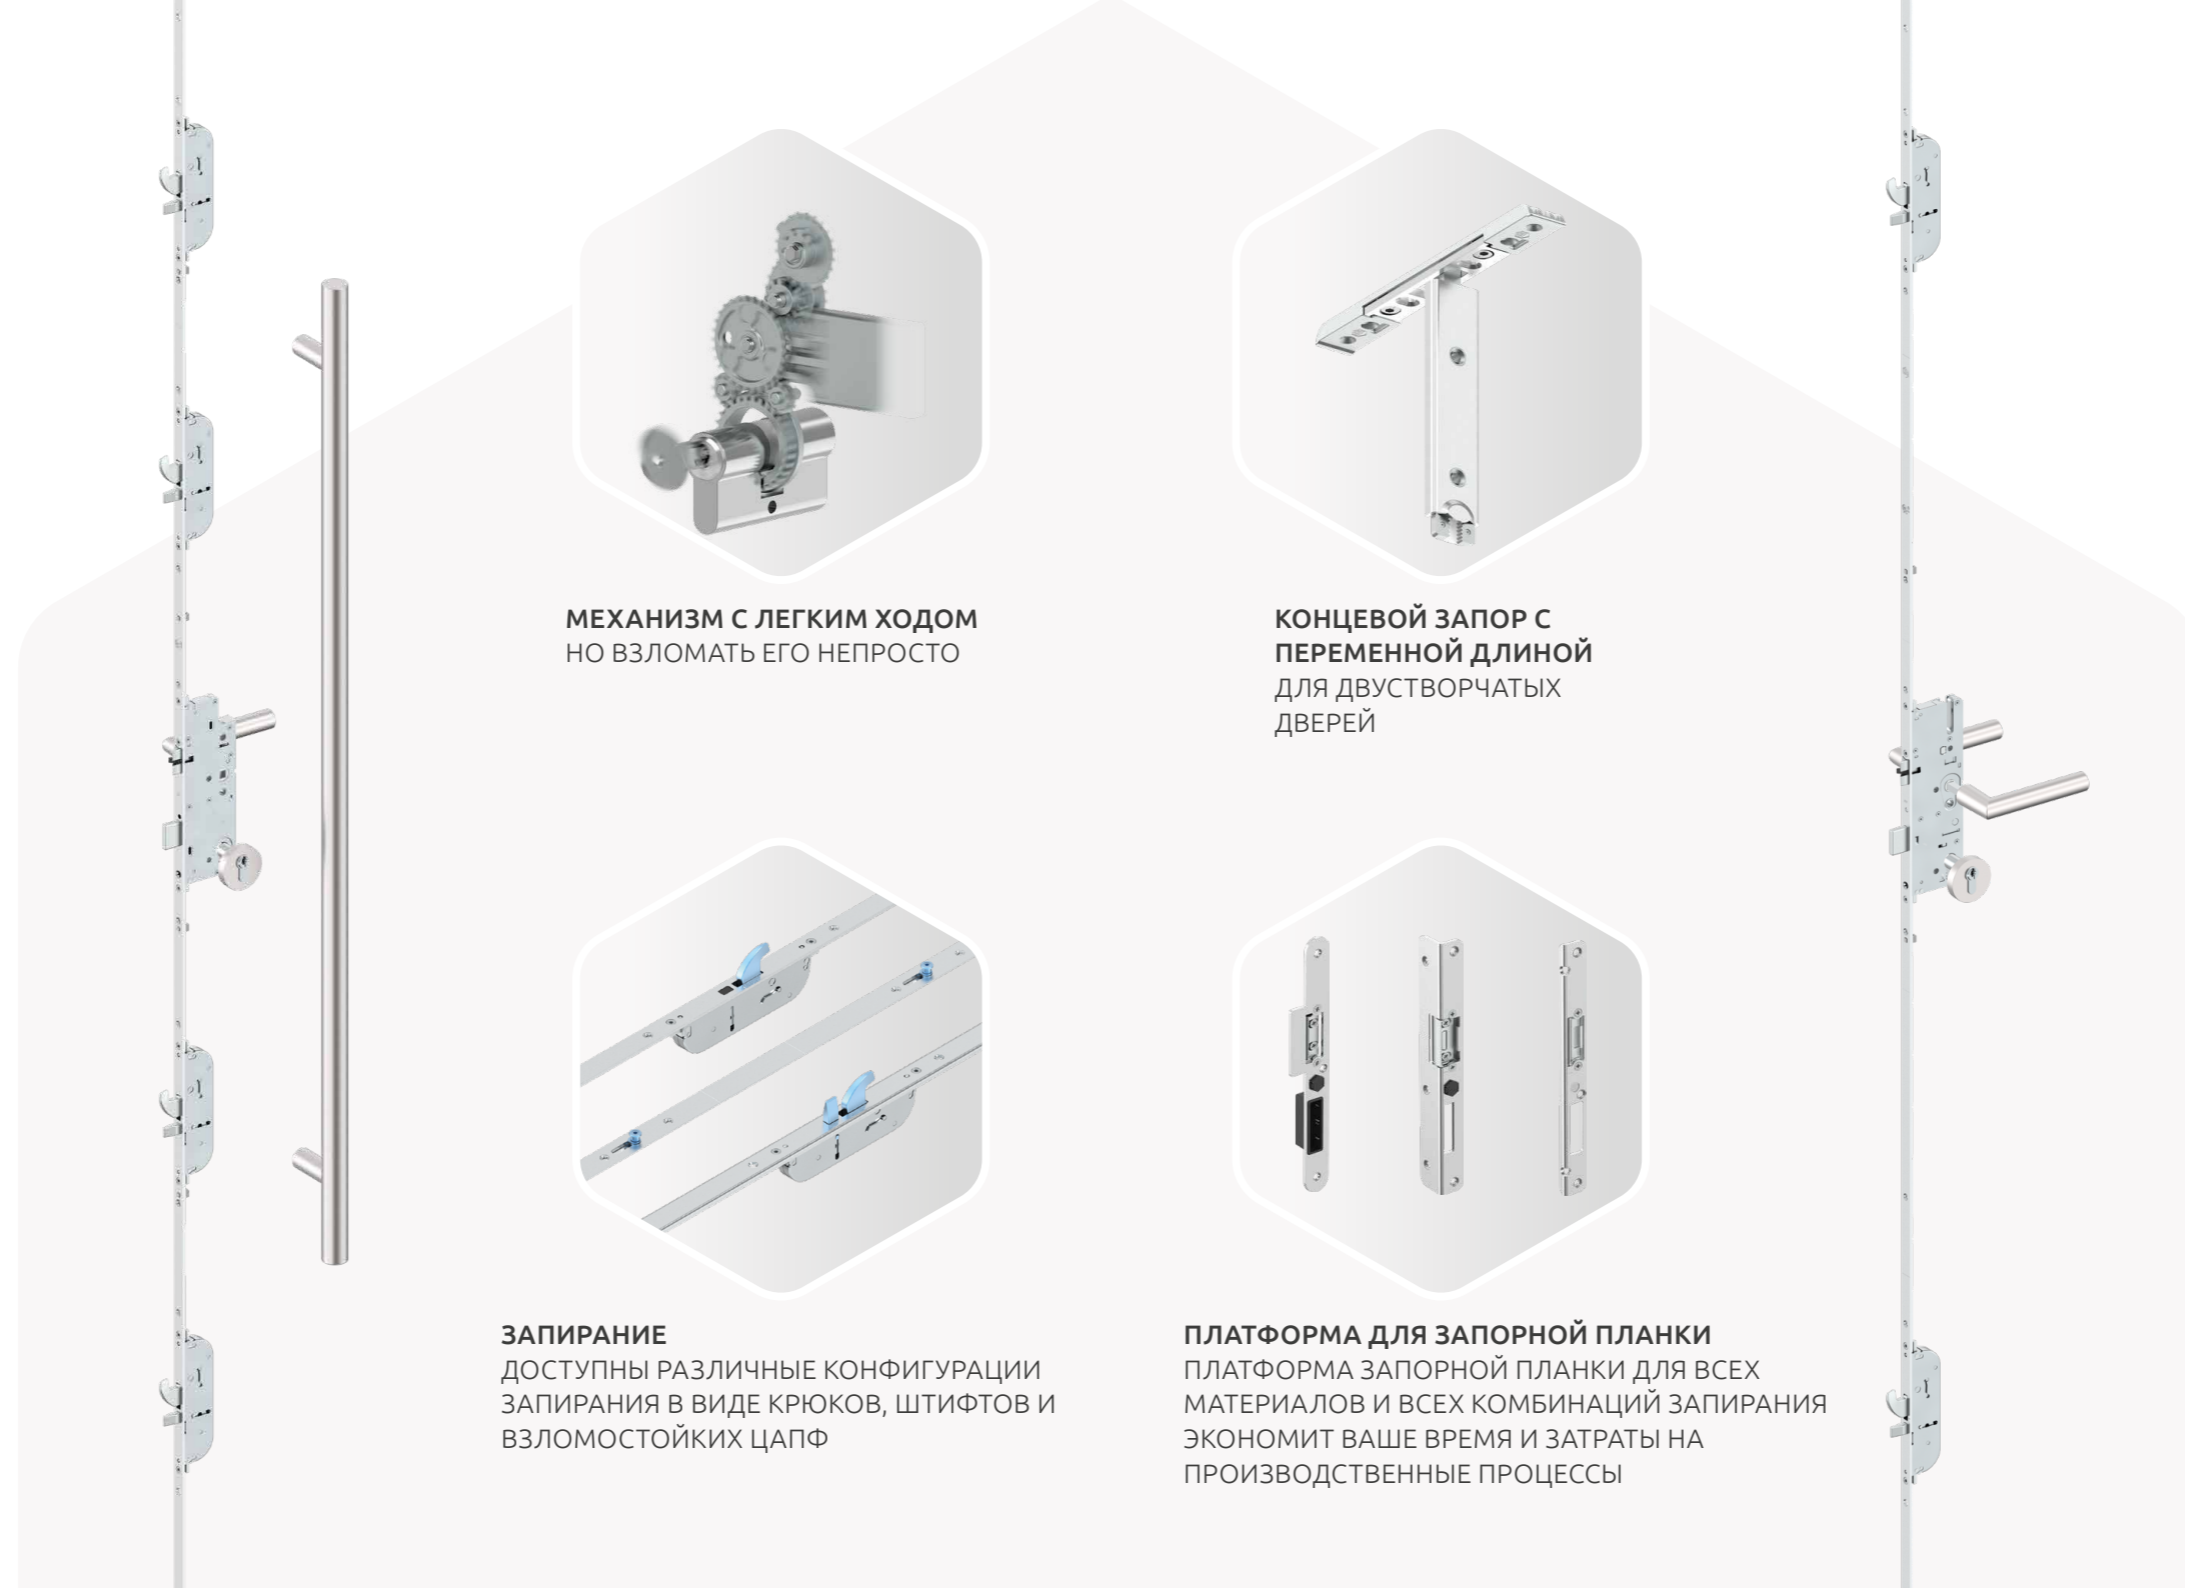

Замок с самым легким управлением на рынке Z-TS

Z-TS зарекомендовал себя как замок с самым легким управлением на всем рынке – он работает как швейцарские часы!

Такой механизм и защелка со встроенным в нее пластиковым компенсатором повышают надежность двери: особая защита от взлома в сочетании с корпусом главного замка и четырьмя дополнительными точками запираения в виде комбинации крюков и штифтов.

Этот замок настолько надежен, что он стал первым дверным замком, включенным в справочник полиции Германии как лучшее взломостойкое решение для дверей.

Дверной замок с приводом от ручки G-TS

G-TS очень популярен среди замков, запирающихся ручкой. Как и Z-TS, модульный замок G-TS предлагает множество вариантов для индивидуальных исполнений при высокой степени стандартизации.

Благодаря различным комбинациям модулей можно реализовать высоту дверей до 3100 мм и оснастить их системой запираения с крюками и штифтами, магнитными цапфами для контроля запираения или ограничителем открывания двери. Кроме того, специальное покрытие корпуса замка обеспечивает защиту от коррозии и долговечную работу при установке замка в двери из древесины с повышенной кислотностью.

Управляйте всем диапазоном возможностей замков с помощью разнообразных элементов при минимальном использовании складских площадей.