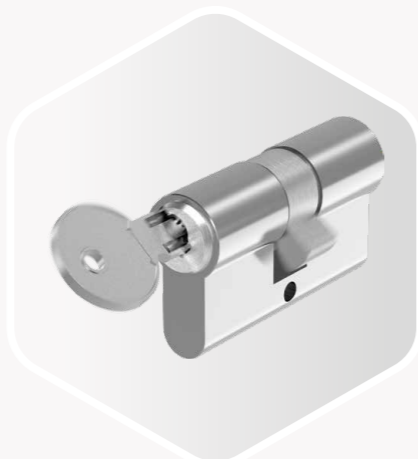

**СТАНДАРТНЫЙ ЦИЛИНДР ВМЕСТО
ЦИЛИНДРА СВОБОДНОГО ХОДА,
ТАК КАК ДВИГАТЕЛЬ ОТКЛЮЧЕН ОТ
ВЗАИМОДЕЙСТВИЯ С ЦИЛИНДРОМ**