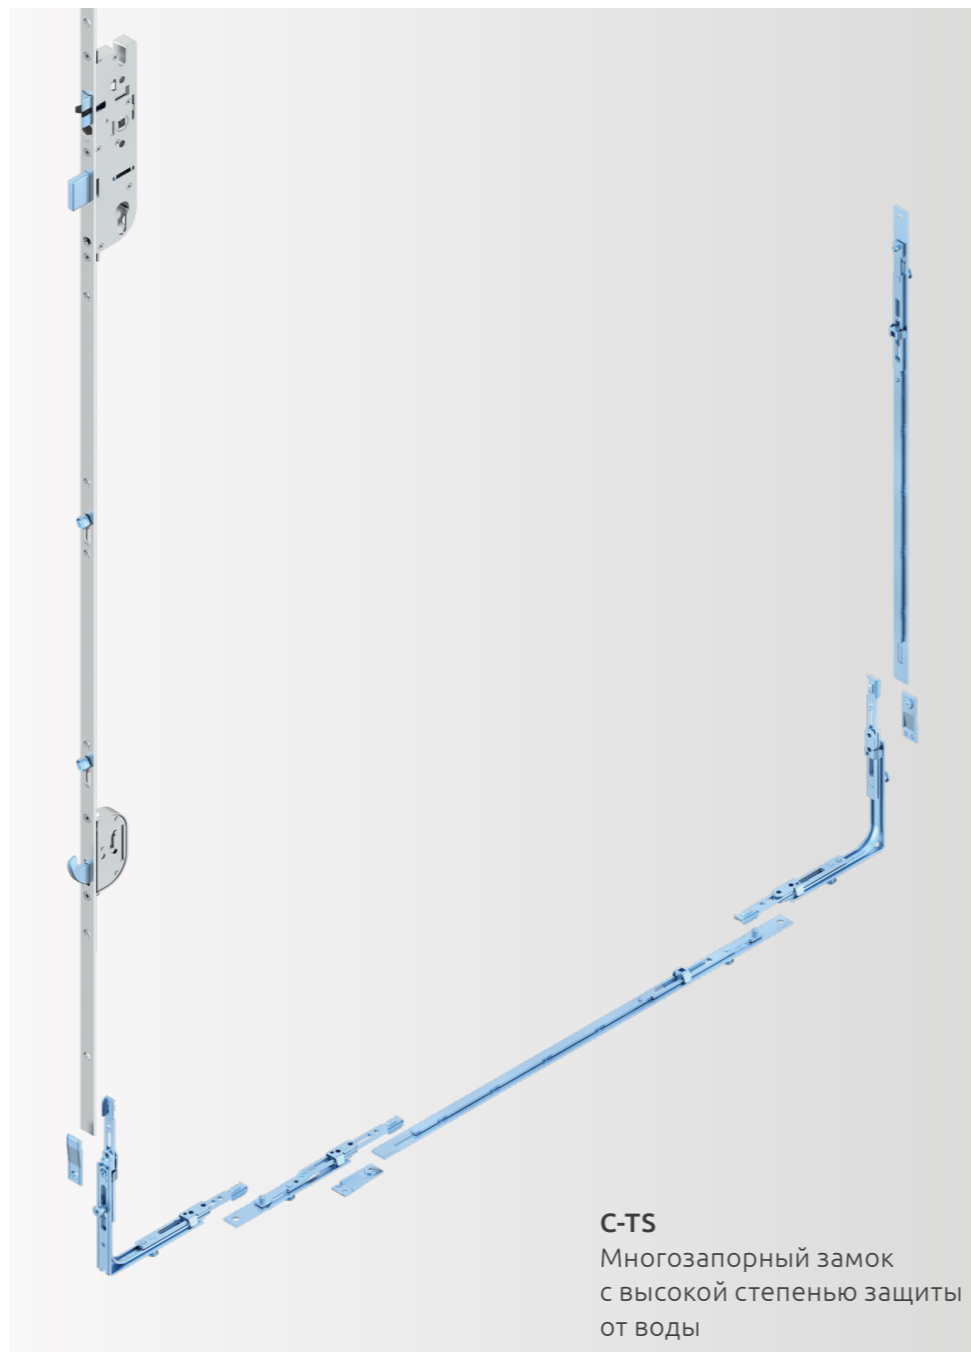

ПЛАТФОРМА ДЛЯ ЗАПОРНОЙ ПЛАНКИ

Платформа запорной планки для экономии времени и затрат на производственные процессы

Z-TS

Редукторный механизм с самым легким ходом на рынке

C-TS
Многозапорный замок с высокой степенью защиты от воды