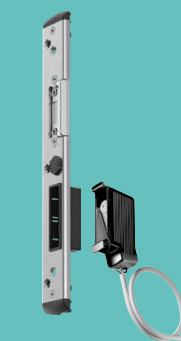

A-TS для систем «умного дома»

› Вы хотите совместить надежное запирание и комфортное открывание? Тогда просто установите в A-TS мотор и настройте его для использования с уже установленными системами доступа.

› Конечно, речь идет о совместимости с «умным домом». Просто установите контроль за системой доступа с контактом в фалево-ригельной планке и интегрируйте в систему сигнализации или «умного дома».