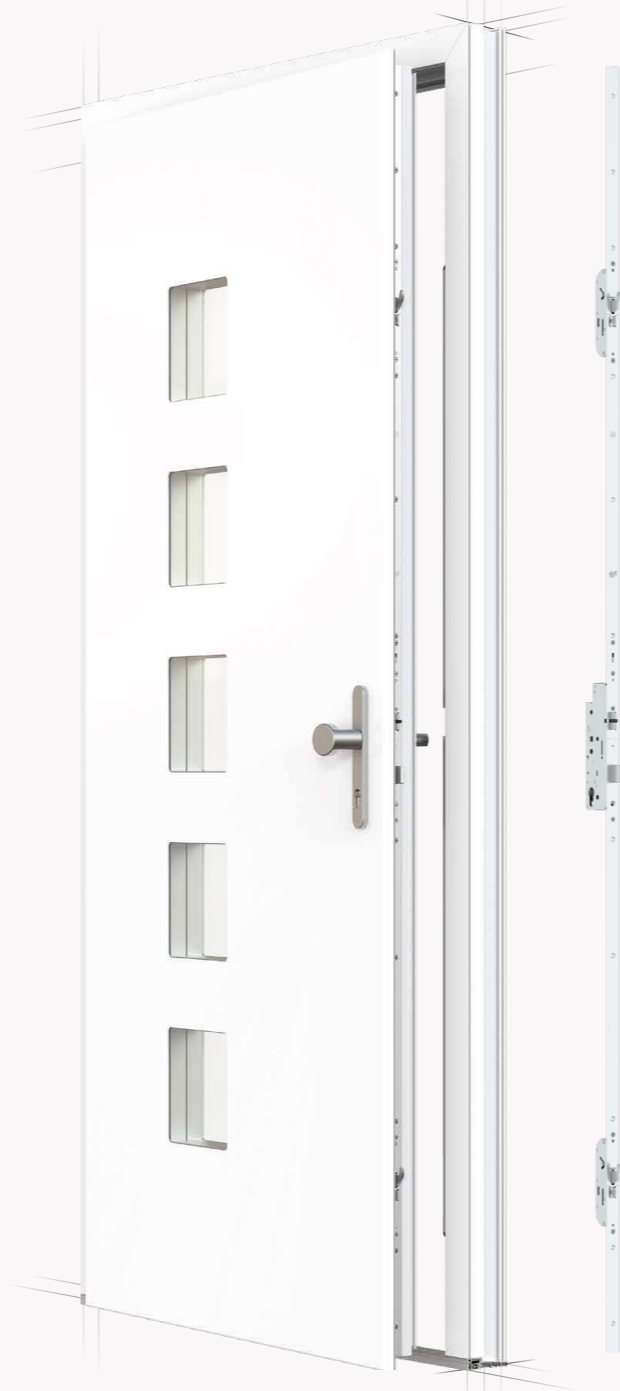

ШТУЛЬПОВЫЙ МЕХАНИЗМ
ДЛЯ ДВУХСТВОРЧАТЫХ
ДВЕРЕЙ