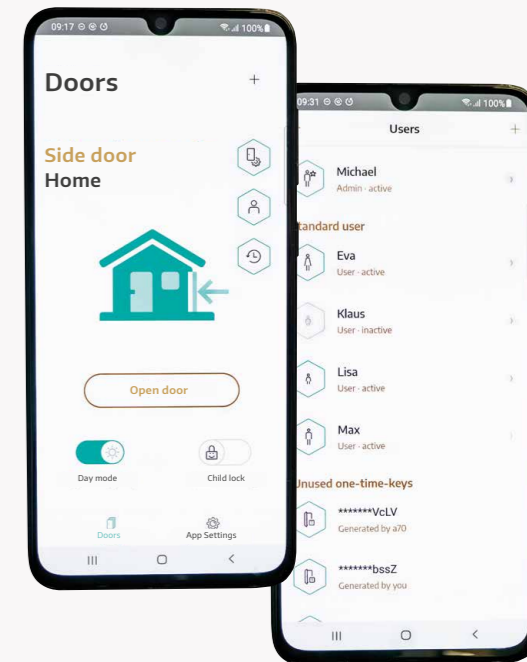

Смартфон? Да, чтобы управлять открыванием и доступом.

Открывание двери со смартфона – обязательная функция системы «умный дом». Но есть еще и другие привилегии.

Ваши клиенты хотят впускать в дом своих членов семьи от мала до велика, давать временный доступ друзьям или соседям? Это возможно и очень просто с современным решением для системы доступа, таким как MACO-Smartphone-App.

С дополнительными функциями, например, детская безопасность, дневной режим открывания двери или разовый ключ, можно легко и быстро расширять или сокращать доступ в дом – просто по потребности. Несмотря на множество функций, у пользователя сохраняется полный контроль над входными и задними дверями: в протоколе будут зафиксированы все доступы и изменения настроек.