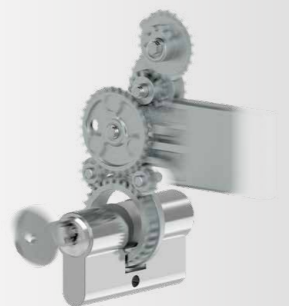

Z-TS

Редукторный механизм с самым легким ходом на рынке

C-TS
Многозапорный замок с высокой степенью защиты от воды