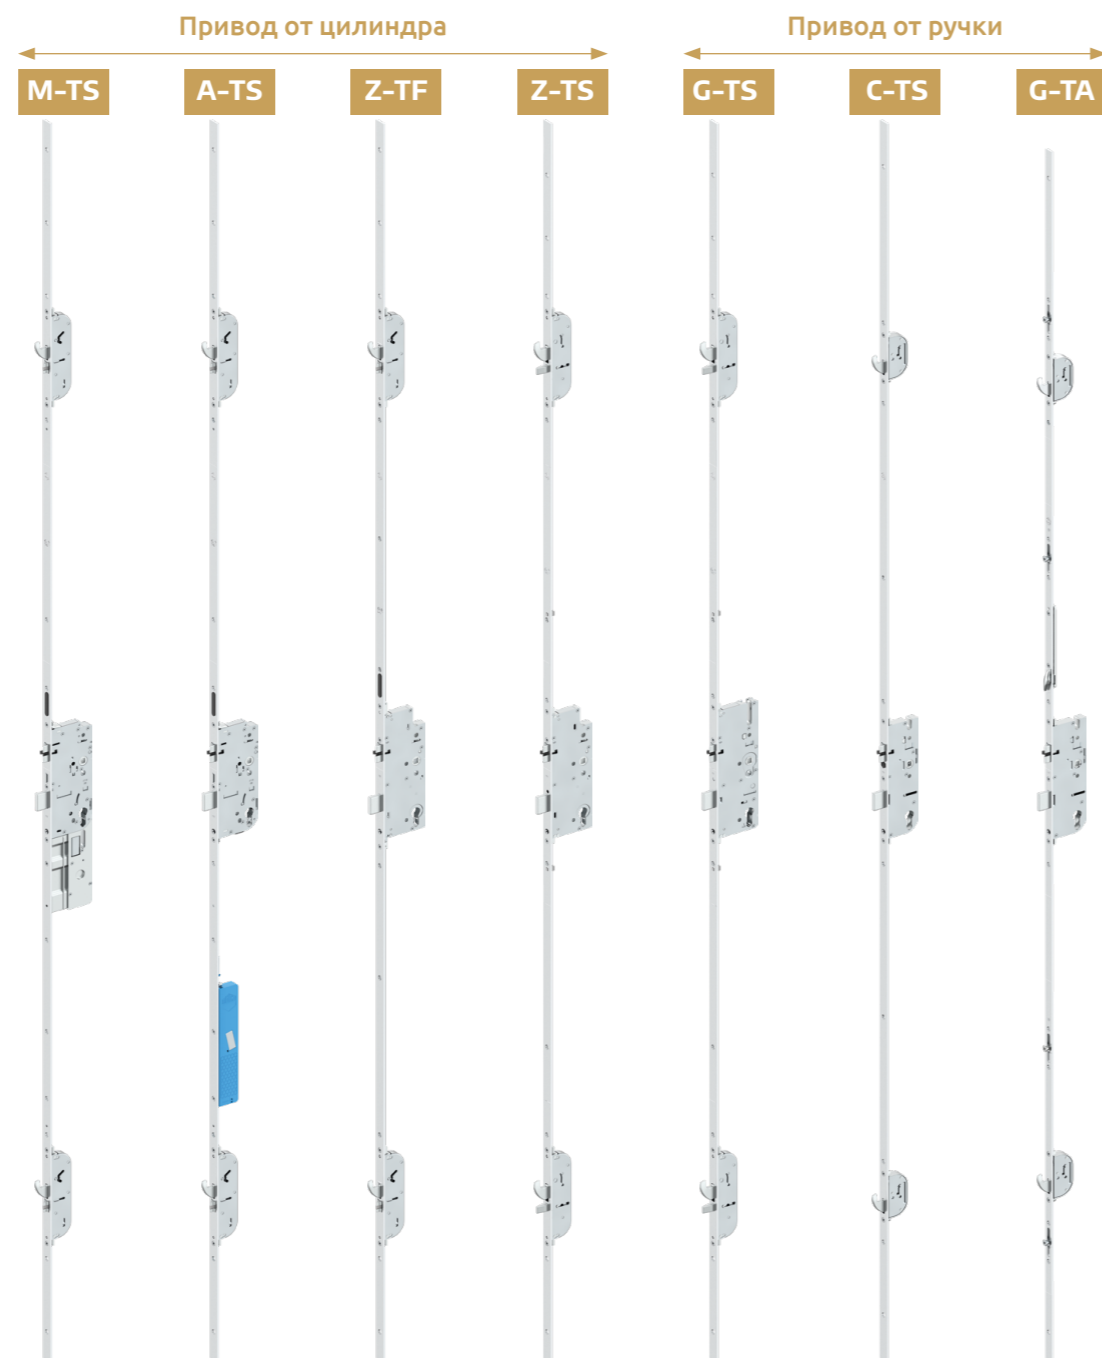

Наш ассортимент Ваши возможности

Другие страны, другие привычки? Для нас это не создаёт сложностей.

Вы можете выполнить любое пожелание клиента: дверной замок, запирающийся ключом или ручкой, автоматический или ручной, с системой контроля доступа или без. Все самое лучшее - для вас: это многообразие основано на простоте производства.

PROTECT Обзор ассортимента

	Привод от ключа				Привод от ручки		
	M-TS	A-TS	Z-TF	Z-TS	G-TS	C-TS	G-TA
Функционал запираения	Регулировка прижима	автоматически	автоматически	автоматически	вручную	вручную	автоматически
	Запираение	С помощью мотора	автоматически	вручную	вручную	вручную	вручную
	3-фалевая фиксация	✓	✓	✓	-	-	-
Дополнительные характеристики	Контроль доступа	электронный	электронный	-	-	-	-
	Контроль запираения	встроенный	опционально	опционально	опционально	опционально	опционально
	Функция дневного доступа	С помощью мотора	вручную	вручную	-	вручную	-
	Модульная система	-	✓	-	✓	-	-
	Соответствие RC2/ПВ2	✓	✓	✓	✓	✓	✓