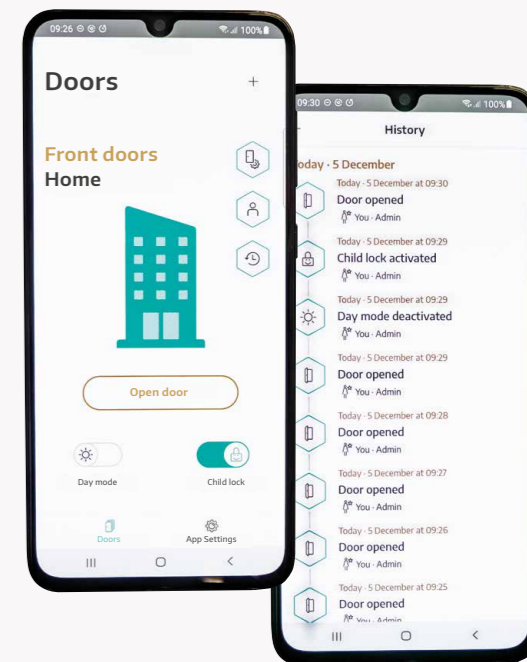

Смартфон? Да, чтобы управлять открыванием и доступом.

Открывание двери со смартфона – обязательная функция системы «умный дом». Но есть еще и другие привилегии.

Ваши клиенты хотят впускать в дом своих членов семьи от мала до велика, давать временный доступ друзьям или соседям? Это возможно и очень просто с современным решением для системы доступа, таким как MACO-Smartphone-App.

С дополнительными функциями, например, детская безопасность, дневной режим открывания двери или разовый ключ, можно легко и быстро расширять или сокращать доступ в дом – просто по потребности. Несмотря на множество функций, у пользователя сохраняется полный контроль над входными и задними дверями: в протоколе будут зафиксированы все доступы и изменения настроек.