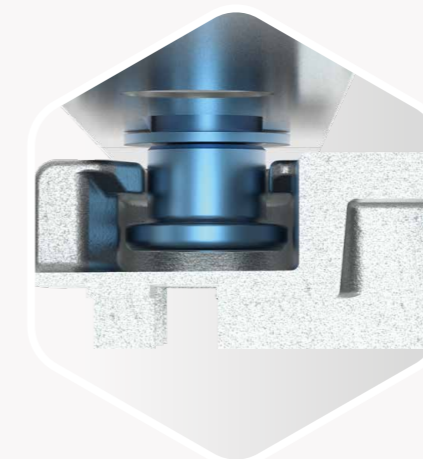

ПРОТИВОВЗЛОМНЫЕ ЦАПФЫ
ПРАКТИЧНО, НАДЕЖНО, УНИВЕРСАЛЬНО.
ЯВЛЯЮТСЯ АЛЬТЕРНАТИВОЙ ЗАМКУ С
КРЮКОМ. ДОСТУПЕН Z-TF С 4 ЦАПФАМИ,
УСТОЙЧИВЫМИ К ВЗЛОМУ

Платформа для нескольких замков

- › Не нужно искать дополнительные сложности, когда есть легкий путь. Не важно, будет это полуавтоматический или механический замок – все замки на основе комбинации многофункциональных защелок-крюков MF-НО построены на одной платформе. Используйте также замки A-TS и M-TS на такой же платформе для увеличения своей производительности.