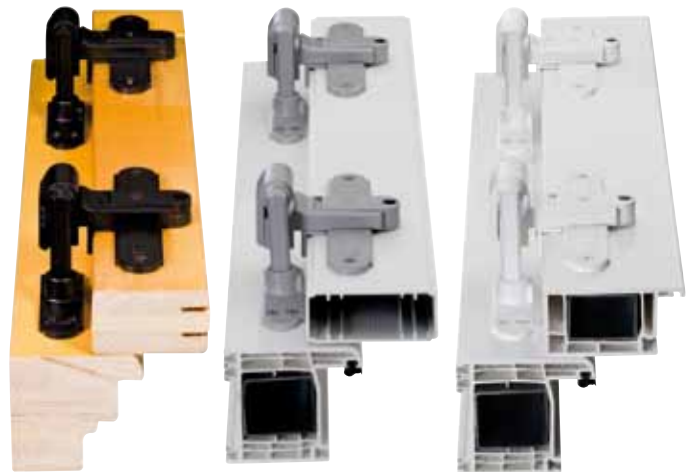

Viele Einsatzmöglichkeiten und einfache Handhabung

Ladenbänder für alle Arten von Fensterläden

- für Holz-, Kunststoff-, Alu- und GFK-Läden
- Lösungen für Montagerahmen
- passend für alle Ladenkonstruktionen
- extra schmale Konsolen für geringe Freimaße zwischen Mauer und Laden

Einfach und leicht

Einfach . . .

➔ . . . weil Laden nachträglich seitlich reguliert werden kann.

➔ . . . weil Kröpfungs-Einstellung bei geöffnetem und verschlossenem Laden möglich ist.

Mit Millimeter-Skala als Einstellhilfe.