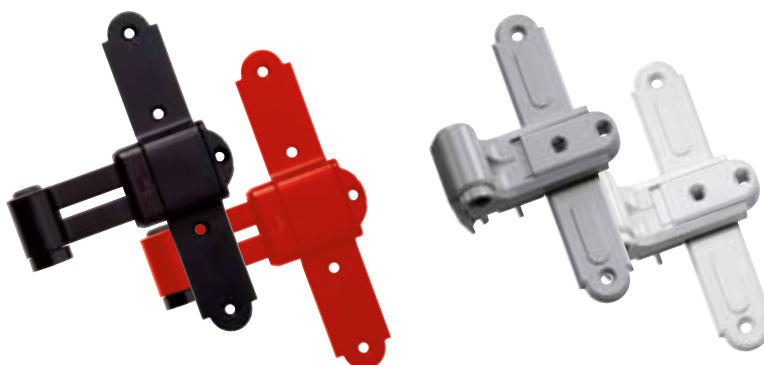

Passen optisch exzellent zu allen Oberflächen und Ladentypen

- Auswahl aus drei Standard-Farben (Schwarz, Grau, Weiß) sowie RAL-Farben nach Kundenwunsch
- Umweltfreundlich, da keine Lösungsmittel verwendet werden