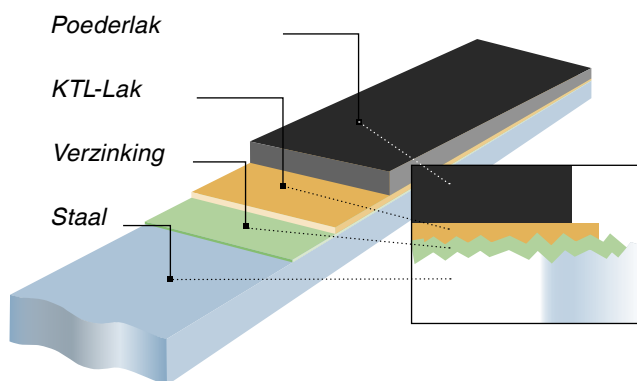

MACO-RUSTICO-luikbeslag is:

Zeker

- omdat de duimstiften uit staal bestaan;
- omdat de hoogte van de duimplaten aanvullende stabiliteit geeft.
- omdat de speciale schroeven zo aangebracht zijn dat het niet mogelijk is de luiken te demonteren.

Gemakkelijk

- omdat de verschillende bedieningsdelen goed bereikbaar en eenvoudig te bedienen zijn.

Duurzaam

- omdat de oppervlakte aanvullend voorzien is van een speciaal poederlak-mengsel dat water- en vuilafstotend is.

Een oppervlakte die de diepte in gaat

Opbouw in lagen van de MACO-premium oppervlakte

- De KTL-lakering heft alle oneffenheden op en voorkomt holle ruimten.

Oppervlakte MACO-premium

- 3-dubbele corrosie bescherming.
- Beschermt tegen agressieve invloeden van buitenaf.
- Vuil- en waterafstotend.
- Milieuvriendelijk.