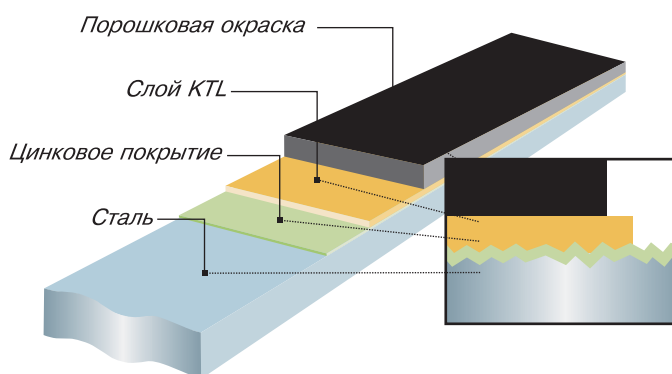

Поверхность, проникающая в глубину

Структура поверхности MACO-premium

- Слой KTL сглаживает неровности и заполняет пустоты

Поверхность MACO-premium

- Тройная защита от коррозии
- Защищает от агрессивных воздействий окружающей среды
- Грязе- и водоотталкивающие свойства
- Экологически безопасная технология производства и нанесения