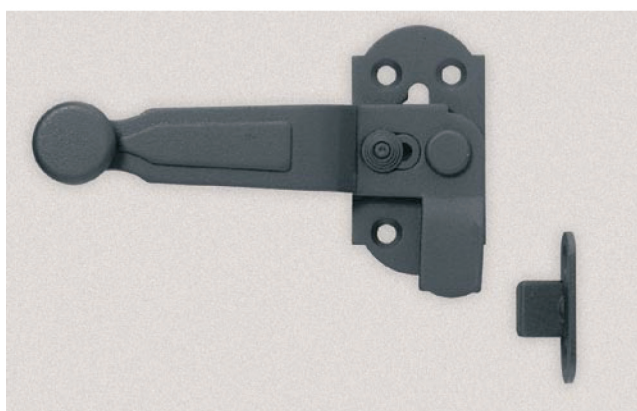

Щеколда для одностворчатых ставень