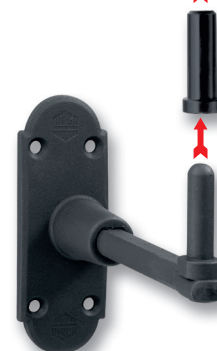

Множество возможностей применения и простота в использовании

Петли для ставень всех типов

- Для деревянных, пластиковых и алюминиевых ставень
- Возможность монтажа на дополнительной раме
- Подходят для всех конструкций ставень.
- Узкие консоли для применения в ограниченном пространстве между стеной и ставнями.

Возможно применение для ставень из алюминия.

Легко и просто

Просто...

 ... после монтажа ставни легко регулируются.

 ... регулировка возможна как в закрытом, так и в открытом положении

Легко...

... с помощью пластиковой втулки ставни легко навешиваются.

... пластиковая втулка препятствует коррозии опоры петли. Легкий ход петли на долгие годы.

Миллиметровая шкала помогает при регулировке.

У безопасности нет границ

Опора петли

- Опоры петли выполнены из стали.
- Надежность за счет 5-мм консолей.
- Опора петли крепится сбоку, поэтому крепеж недоступен в закрытом положении ставень.