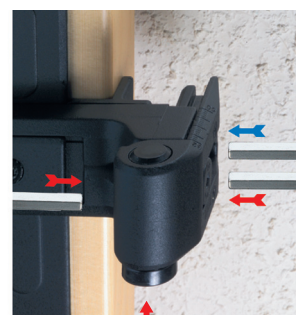

Множество возможностей применения и простота в использовании

Петли для ставень всех типов

- Для деревянных, пластиковых и алюминиевых ставень
- Возможность монтажа на дополнительной раме
- Подходят для всех конструкций ставень.
- Узкие консоли для применения в ограниченном пространстве между стеной и ставнями.

Возможно применение для ставень из алюминия.

Легко и просто

Просто...

 ... после монтажа ставни легко регулируются.

 ... регулировка возможна как в закрытом, так и в открытом положении

Легко...

... с помощью пластиковой втулки ставни легко навешиваются.

... пластиковая втулка препятствует коррозии опоры петли. Легкий ход петли на долгие годы.

Миллиметровая шкала помогает при регулировке.

У безопасности нет границ

Опора петли

- Опоры петли выполнены из стали.
- Надежность за счет 5-мм консолей.
- Опора петли крепится сбоку, поэтому крепеж недоступен в закрытом положении ставень.