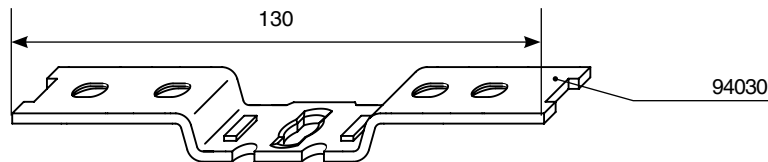

## Anschlaghinweis Kippflügelband MACO MULTI-TREND - Kunststoff

Beim Anschlag des Kippflügelbandes ist bei einer Falzlufte 12 mm und einem Überschlag von 20 mm ein Distanzmaß von 46 mm zu berücksichtigen!

Das Distanzmaß ist bei allen Überschlägen 46 mm!

**Freimaß s. Scherenlager  
MACO MULTI-TREND**

**Ab FFB 1000 mm drittes  
Kippflügelband verwenden!**

**MAYER & CO BESCHLÄGE GMBH**  
ALPENSTRASSE 173  
A-5020 SALZBURG  
TEL: +43 (0)662 6196-0  
FAX: +43 (0)662 6196-1449  
[maco@maco.at](mailto:maco@maco.at)  
[www.maco.at](http://www.maco.at)