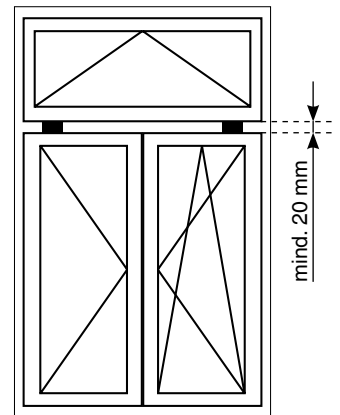

## Anschlaghinweis Kippflügelband MACO MULTI-TREND - Kunststoff

Beim Anschlag des Kippflügelbandes ist bei einer Falzlufte 12 mm und einem Überschlag von 20 mm ein Distanzmaß von 46 mm zu berücksichtigen!

Das Distanzmaß ist bei allen Überschlägen 46 mm!

**Freimaß s. Scherenlager  
MACO MULTI-TREND**

**Ab FFB 1000 mm drittes  
Kippflügelband verwenden!**

**MAYER & CO BESCHLÄGE GMBH**  
ALPENSTRASSE 173  
A-5020 SALZBURG  
TEL: +43 (0)662 6196-0  
FAX: +43 (0)662 6196-1449  
[maco@maco.at](mailto:maco@maco.at)  
[www.maco.at](http://www.maco.at)