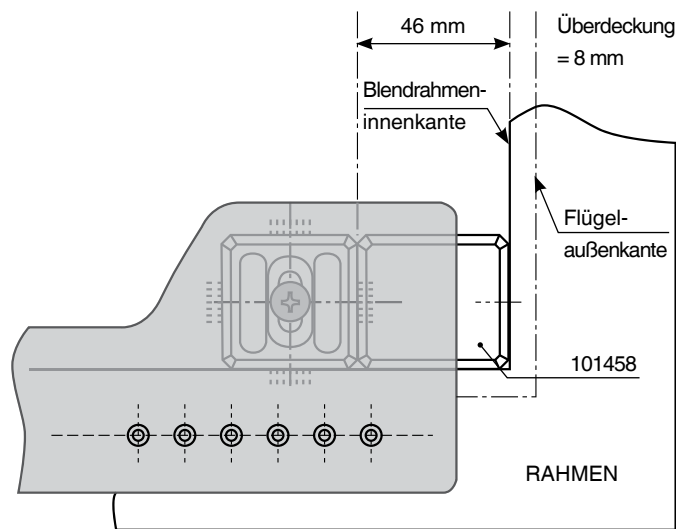

## Anschlaghinweis Kippflügelband MACO MULTI-TREND - Kunststoff

Beim Anschlag des Kippflügelbandes ist bei einer Falzlufte 12 mm und einem Überschlag von 20 mm ein Distanzmaß von 46 mm zu berücksichtigen!

Das Distanzmaß ist bei allen Überschlägen 46 mm!

**Freimaß s. Scherenlager  
MACO MULTI-TREND**

**Ab FFB 1000 mm drittes  
Kippflügelband verwenden!**

**MAYER & CO BESCHLÄGE GMBH**  
ALPENSTRASSE 173  
A-5020 SALZBURG  
TEL: +43 (0)662 6196-0  
FAX: +43 (0)662 6196-1449  
[maco@maco.at](mailto:maco@maco.at)  
[www.maco.at](http://www.maco.at)