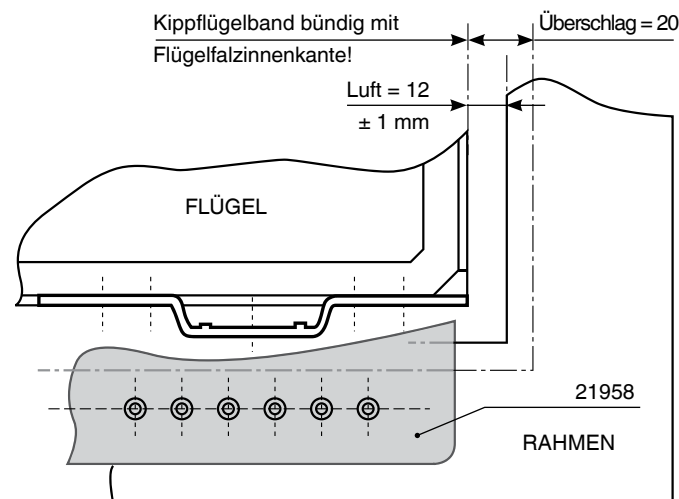

**MACO  
MULTI-TREND**

**ACHTUNG!** Bei Einzelentnahme muss der Beipackzettel dem Einzelteil hinzugefügt werden. Bei Bedarf können Sie den Beipackzettel von der MACO-Homepage ([www.maco.at](http://www.maco.at)) herunterladen!

## Anschlaghinweis Kippflügelband MACO MULTI-TREND - Kunststoff

Beim Anschlag des Kippflügelbandes ist bei einer Falzlufte 12 mm und einem Überschlag von 20 mm ein Distanzmaß von 46 mm zu berücksichtigen!

Das Distanzmaß ist bei allen Überschlägen 46 mm!

**Freimaß s. Scherenlager  
MACO MULTI-TREND**

**Ab FFB 1000 mm drittes  
Kippflügelband verwenden!**

**MAYER & CO BESCHLÄGE GMBH**  
ALPENSTRASSE 173  
A-5020 SALZBURG  
TEL: +43 (0)662 6196-0  
FAX: +43 (0)662 6196-1449  
[maco@maco.at](mailto:maco@maco.at)  
[www.maco.at](http://www.maco.at)