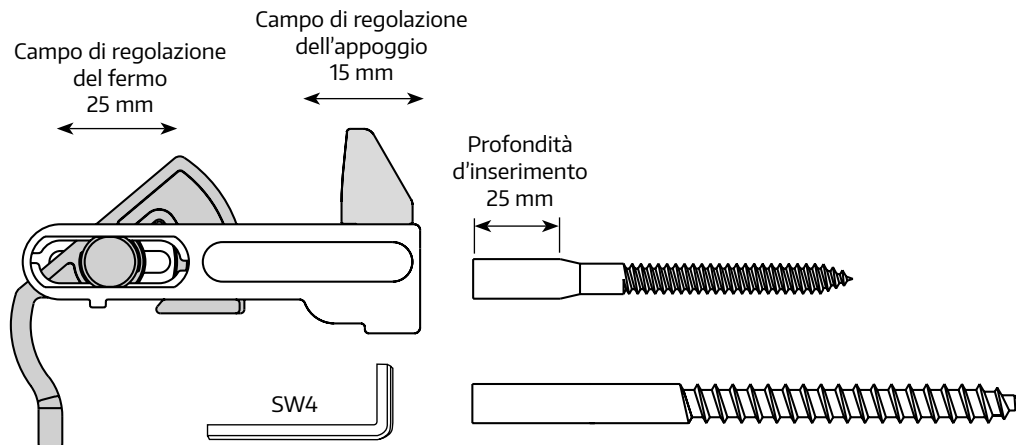

Funzione

Chiusura persiana

Azionare il fermo fino allo scatto.

Apertura persiana

Il fermo scatta automaticamente.

Regolazioni / Montaggio

Aggiungere alla dima M13009 i spessori **M14483**

Questo documento può essere modificato senza preavviso.
Consultate la versione più aggiornata sul sito
<https://www.maco.eu/assets/49653> o scansionate il codice QR.