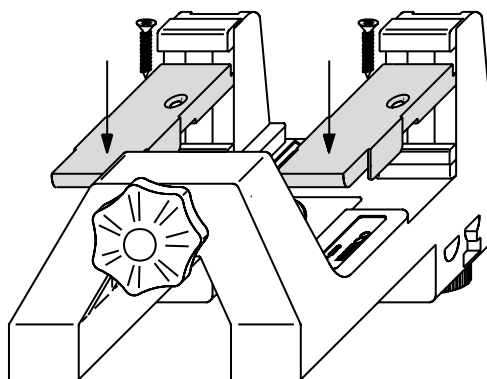

Funzione

Chiusura persiana

Azionare il fermo fino allo scatto.

Apertura persiana

Il fermo scatta automaticamente.

Regolazioni / Montaggio

Aggiungere alla dima M13009 i spessori **M14483**

Questo documento può essere modificato senza preavviso.
Consultate la versione più aggiornata sul sito
<https://www.maco.eu/assets/49653> o scansionate il codice QR.