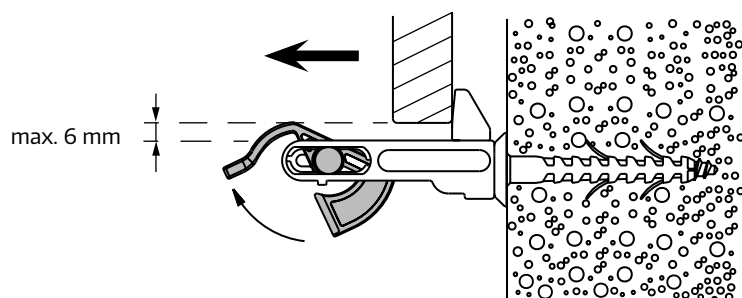

Funzione

Chiusura persiana

Azionare il fermo fino allo scatto.

Apertura persiana

Il fermo scatta automaticamente.

Regolazioni / Montaggio

Aggiungere alla dima M13009 i spessori **M14483**

Questo documento può essere modificato senza preavviso.
Consultate la versione più aggiornata sul sito
<https://www.maco.eu/assets/49653> o scansionate il codice QR.