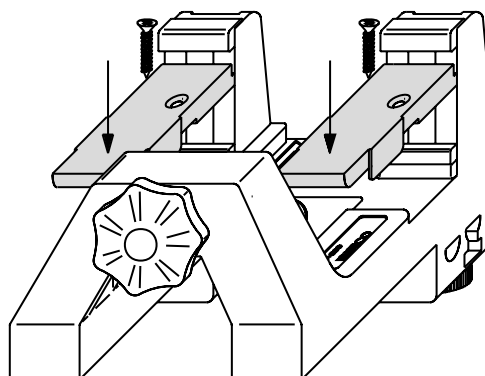

Beipackzettel jedem Artikel beifügen! (Download www.maco.eu)

Ladenhalter Classic oder Classic mit Tannenzapfen

Funktion

Laden schließen

Falle anheben bis zum Einrasten.

Laden öffnen

Falle rastet automatisch ein.

Einstellmöglichkeiten/ Montage

Bohrlehre 13009 mit Ausgleichklötze 14483 ergänzen

Dieses Print-Dokument wird laufend überarbeitet.
Die aktuelle Version finden Sie unter <https://www.maco.eu/assets/49653>
oder scannen Sie den QR-Code.