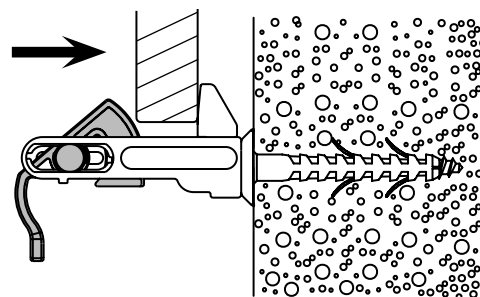

Funzione

Chiusura persiana

Azionare il fermo fino allo scatto.

Apertura persiana

Il fermo scatta automaticamente.

Regolazioni / Montaggio

Aggiungere alla dima M13009 i spessori **M14483**

Questo documento può essere modificato senza preavviso.
Consultate la versione più aggiornata sul sito
<https://www.maco.eu/assets/49653> o scansionate il codice QR.