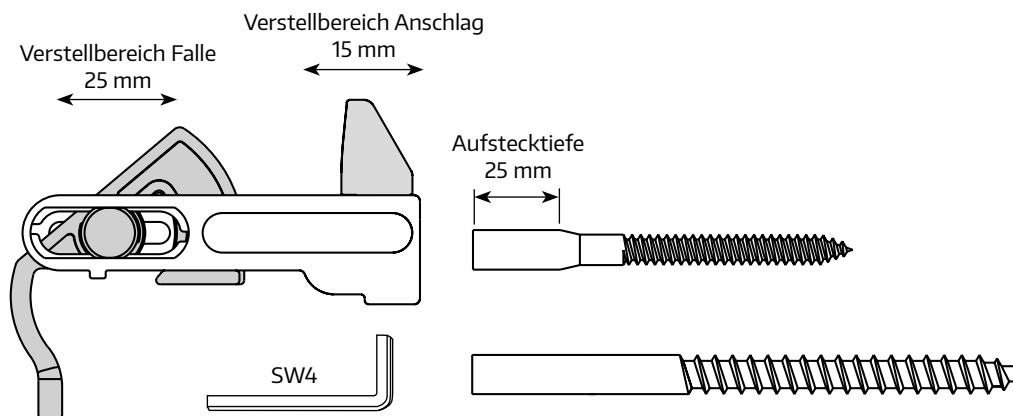

Beipackzettel jedem Artikel beifügen! (Download www.maco.eu)

Ladenhalter Classic oder Classic mit Tannenzapfen

Funktion

Laden schließen

Falle anheben bis zum Einrasten.

Laden öffnen

Falle rastet automatisch ein.

Einstellmöglichkeiten/ Montage

Bohrlehre 13009 mit Ausgleichklötze 14483 ergänzen

Dieses Print-Dokument wird laufend überarbeitet.
Die aktuelle Version finden Sie unter <https://www.maco.eu/assets/49653>
oder scannen Sie den QR-Code.