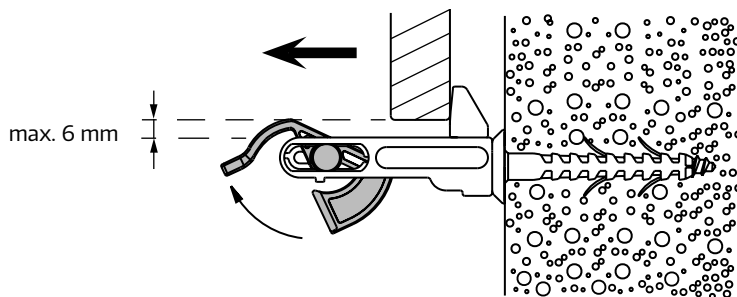

Beipackzettel jedem Artikel beifügen! (Download www.maco.eu)

Ladenhalter Classic oder Classic mit Tannenzapfen

Funktion

Laden schließen

Falle anheben bis zum Einrasten.

Laden öffnen

Falle rastet automatisch ein.

Einstellmöglichkeiten/ Montage

Bohrlehre 13009 mit Ausgleichklötze 14483 ergänzen

Dieses Print-Dokument wird laufend überarbeitet.
Die aktuelle Version finden Sie unter <https://www.maco.eu/assets/49653>
oder scannen Sie den QR-Code.