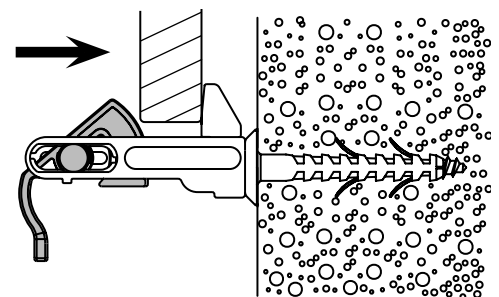

Beipackzettel jedem Artikel beifügen! (Download www.maco.eu)

Ladenhalter Classic oder Classic mit Tannenzapfen

Funktion

Laden schließen

Falle anheben bis zum Einrasten.

Laden öffnen

Falle rastet automatisch ein.

Einstellmöglichkeiten/ Montage

Bohrlehre 13009 mit Ausgleichklötze 14483 ergänzen

Dieses Print-Dokument wird laufend überarbeitet.
Die aktuelle Version finden Sie unter <https://www.maco.eu/assets/49653>
oder scannen Sie den QR-Code.