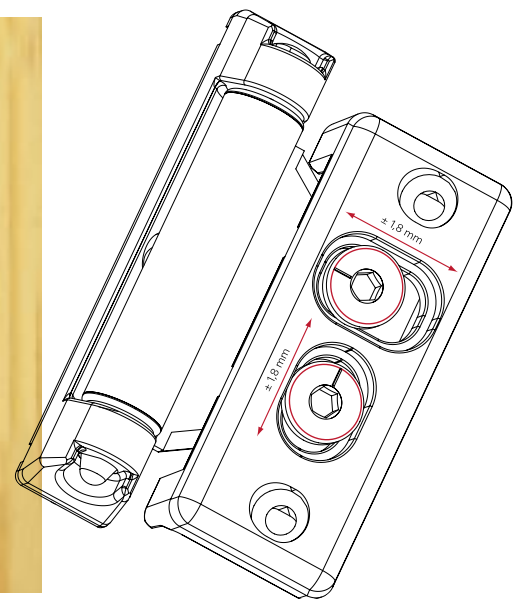

Höhen- und Seitenregulierung

DIE UNTERNEHMEN DER MACO-GRUPPE

MAYER & CO BESCHLÄGE GMBH
ALPENSTRASSE 173
A-5020 SALZBURG
TEL +43 (0)662 6196-0
FAX +43 (0)662 6196-101
maco@maco.at
www.maco.at

MACO BESCHLÄGE GMBH
HAIDHOF 3
D-94508 SCHÖLLNACH
TEL +49 (0)9903 9323-0
FAX +49 (0)9903 9323-199
d-maco@maco.de
www.maco.de

MAICO SRL
ITALIEN
maico@maico.com

**MACO DOOR & WINDOW
HARDWARE (U.K.) LTD**
GROSSBRITANNIEN
maco@macouk.net

**MACO HARDWARE
(TIANJIN) CO., LTD**
CHINA
j.zhang@maco.at

MACO BESCHLÄGE B.V.
NIEDERLANDE
info@maco-nl.nl

MACO POLSKA
POLEN
maco@maco.pl