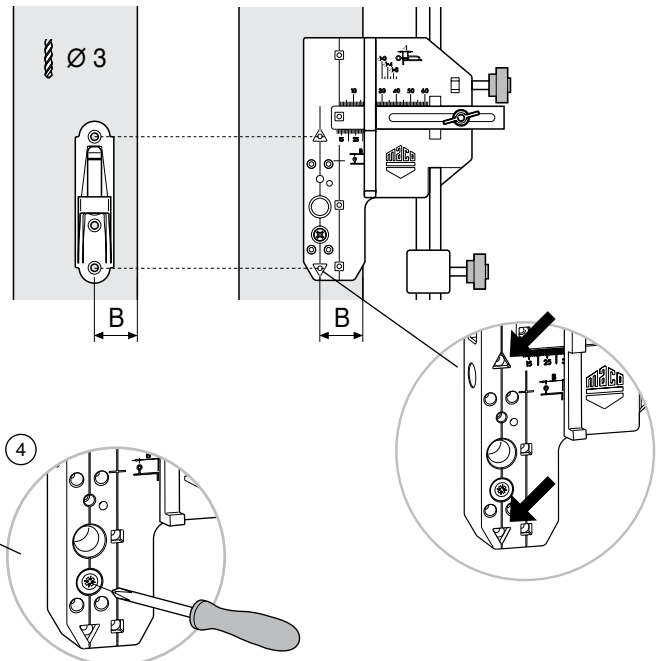

Plattenkloben für Bänder mit fixer Kröpfung

Haltekonsole für Bänder mit verstellbarer Kröpfung

Cardine su piastra per bandelle gomito fisso

Mensola per cardine per bandelle gomito regolabile

- ① Maße der Bänder abnehmen
- ② Überschlag einstellen

- ① Rilevare la posizione delle bandelle
- ② Regolare l'appoggio superiore della dima

②

- ③ Maß B einstellen
(Abstand Klobenmitte)
- ④ Lehre am Rahmen
festschrauben

- ③ *Regolare l'appoggio
laterale della dima
(quota B)*
- ④ *Fissare la dima al rivesti-
mento della spalletta*

Haltekonsole und Verstellkloben / *Montaggio cardine e mensola*

- | | |
|---|--|
| <ul style="list-style-type: none"> ① Maße der Bänder abnehmen ② Überschlag einstellen ③ Maß B einstellen (Abstand Klobenmitte) | <ul style="list-style-type: none"> ① <i>Rilevare la posizione delle bandelle</i> ② <i>Regolare l'appoggio superiore della dima</i> ③ <i>Regolare l'appoggio laterale della dima (quota B)</i> |
|---|--|

- ④ Lehre am Rahmen festschrauben
- ⑤ Haltekonsole und Verstellkloben montieren

- ④ *Fissare la dima al rivestimento della spalletta*
- ⑤ *Avvitare mensola e cardine*

Ø3, Ø12

Notizen:

A large rectangular area filled with a fine grid pattern, intended for taking notes.