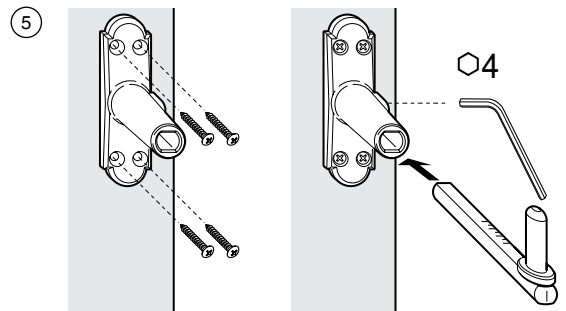

- ① Rilevare la posizione delle bandelle
- ② Regolare l'appoggio superiore della dima

②

- ③ Maß B einstellen
(Abstand Klobenmitte)
- ④ Lehre am Rahmen
festschrauben

- ③ *Regolare l'appoggio
laterale della dima
(quota B)*
- ④ *Fissare la dima al rivesti-
mento della spalletta*

Haltekonsole und Verstellkloben / *Montaggio cardine e mensola*

- | | |
|---|--|
| <ul style="list-style-type: none"> ① Maße der Bänder abnehmen ② Überschlag einstellen ③ Maß B einstellen (Abstand Klobenmitte) | <ul style="list-style-type: none"> ① <i>Rilevare la posizione delle bandelle</i> ② <i>Regolare l'appoggio superiore della dima</i> ③ <i>Regolare l'appoggio laterale della dima (quota B)</i> |
|---|--|

- ④ Lehre am Rahmen festschrauben
- ⑤ Haltekonsole und Verstellkloben montieren

- ④ *Fissare la dima al rivestimento della spalletta*
- ⑤ *Avvitare mensola e cardine*

Ø3, Ø12

Notizen:

A large rectangular area filled with a fine grid pattern, intended for taking notes.