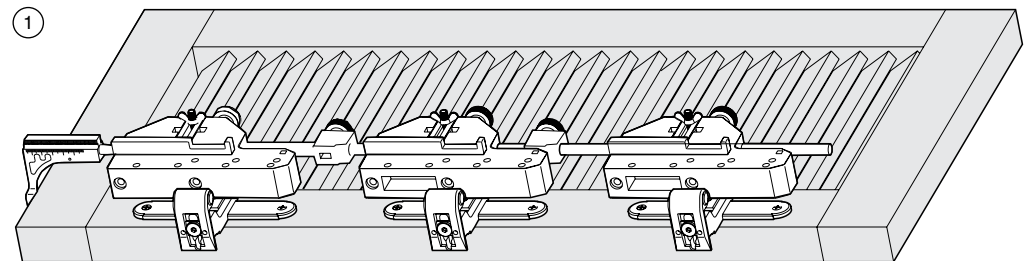

Montage der Bänder / Montaggio bandella

- ① Anschlag oben
- ② Anschlag seitlich einstellen

- ① *Regolare l'appoggio superiore della dima*
- ② *Regolare l'appoggio laterale della dima*

Montage am Rahmen / Montaggio su telaio

Plattenkloben für Bänder mit fixer Kröpfung

Haltekonsole für Bänder mit verstellbarer Kröpfung

Cardine su piastra per bandelle gomito fisso

Mensola per cardine per bandelle gomito regolabile

- ① Maße der Bänder abnehmen
- ② Überschlag einstellen

- ① Rilevare la posizione delle bandelle
- ② Regolare l'appoggio superiore della dima

②

- ③ Maß B einstellen
(Abstand Klobenmitte)
- ④ Lehre am Rahmen
festschrauben

- ③ *Regolare l'appoggio
laterale della dima
(quota B)*
- ④ *Fissare la dima al rivesti-
mento della spalletta*