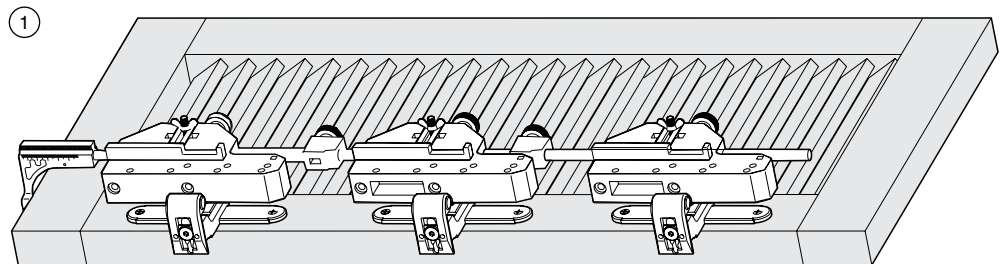

Haltekonsole und Verstellkloben / *Montaggio cardine e mensola*

① Maße der Bänder abnehmen ② Überschlag einstellen ③ Maß B einstellen (Abstand Klobenmitte)	① <i>Rilevare la posizione delle bandelle</i> ② <i>Regolare l'appoggio superiore della dima</i> ③ <i>Regolare l'appoggio laterale della dima (quota B)</i>