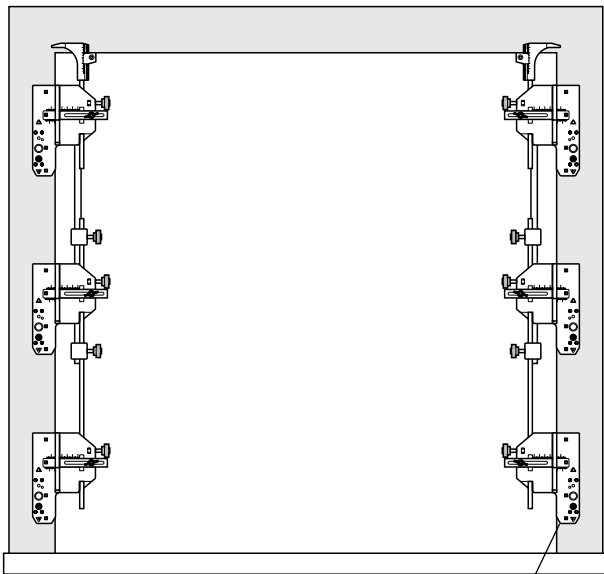

Haltekonsole und Verstellkloben / *Montaggio cardine e mensola*

- | | |
|---|--|
| <ul style="list-style-type: none"> ① Maße der Bänder abnehmen ② Überschlag einstellen ③ Maß B einstellen (Abstand Klobenmitte) | <ul style="list-style-type: none"> ① <i>Rilevare la posizione delle bandelle</i> ② <i>Regolare l'appoggio superiore della dima</i> ③ <i>Regolare l'appoggio laterale della dima (quota B)</i> |
|---|--|

- ④ Lehre am Rahmen festschrauben
- ⑤ Haltekonsole und Verstellkloben montieren

- ④ *Fissare la dima al rivestimento della spalletta*
- ⑤ *Avvitare mensola e cardine*

Ø3, Ø12

Notizen:

A large rectangular area filled with a fine grid pattern, intended for taking notes.