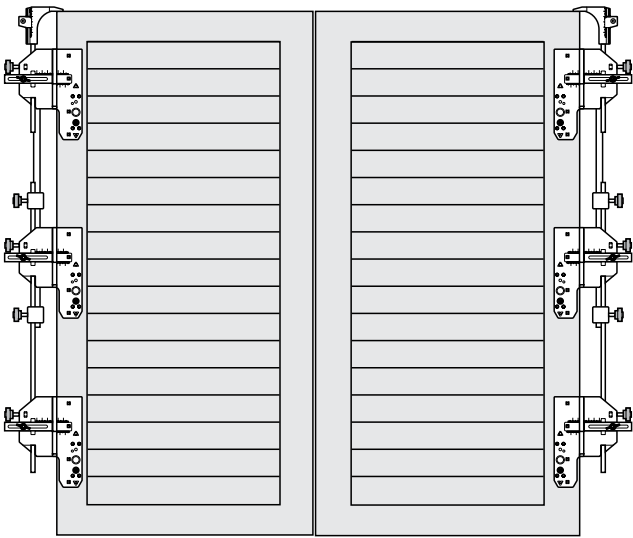

Montage der Bänder / Montaggio bandella

- ① Anschlag oben
- ② Anschlag seitlich einstellen

- ① *Regolare l'appoggio superiore della dima*
- ② *Regolare l'appoggio laterale della dima*