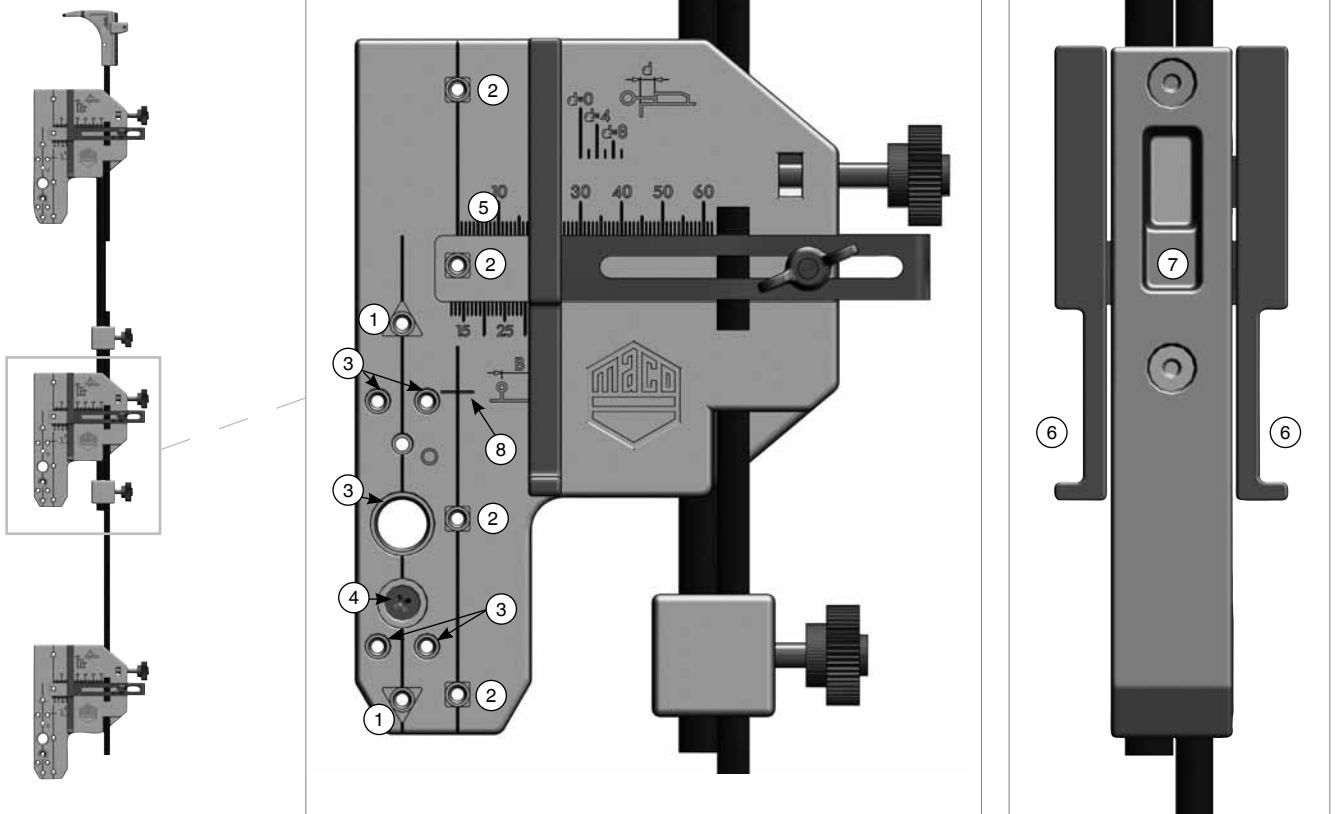

ACHTUNG! Bei Einzelentnahme muss der Beipackzettel dem Einzelteil hinzugefügt werden. Bei Bedarf können Sie den Beipackzettel unter der angeführten Bestellnummer bei MACO anfordern.

ATTENZIONE! In caso di acquisto di pezzi singoli, allegare le istruzioni di montaggio a ciascun pezzo. Se necessario potete richiedere copie del foglietto illustrativo a MACO indicando il relativo numero d'ordine.

Lehre für getrennten Anschlag MMV - Bestell Nr.: 101263

*Dima per montaggio separato, programma acciaio -
Nr.: 101263*

- ① Bohrung:
 - Plattenkloben
- ② Bohrung:
 - Kreuzband
 - Langband
 - Winkelband
 - Mittelband
- ③ Bohrung:
 - Haltekonsole mit Verstellkloben
- ④ Schraube zur Fixierung am eingebauten Rahmen

- ⑤ Skala für Schraubabstand Band - Ladenkante
- ⑥ Aussparung zum Abnehmen der Bandposition
- ⑦ Möglichkeit zur Befestigung des Spanners für Rustico-Lehre getrennter Anschlag (Art.Nr. 28379)
- ⑧ Markierung Bandmitte

- ① Foratura:
 - Cardine su piastra
- ② Foratura:
 - Bandella a croce
 - Bandella lunga
 - Bandella ad angolo
 - Cerniera centrale
- ③ Foratura:
 - Cardine e mensola
- ④ Vite fissaggio dima al rivestimento spalletta