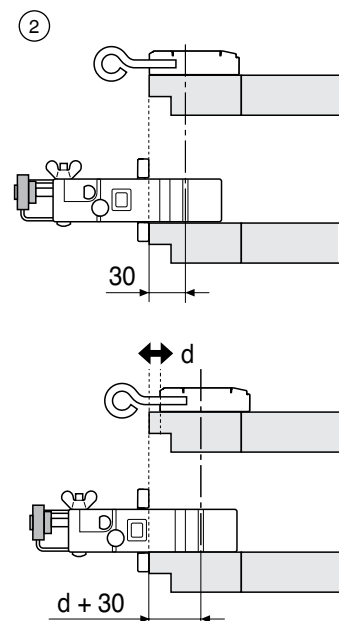

Montage der Bänder / Montaggio bandella

- ① Anschlag oben
- ② Anschlag seitlich einstellen

- ① *Regolare l'appoggio superiore della dima*
- ② *Regolare l'appoggio laterale della dima*