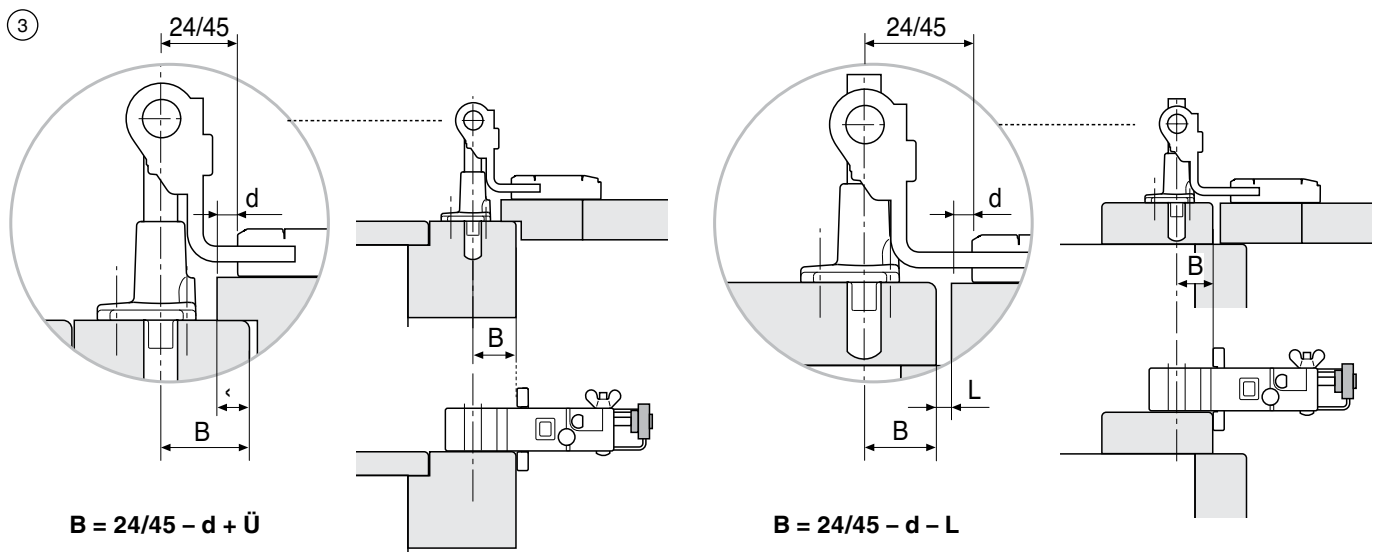

Haltekonsole und Verstellkloben / *Montaggio cardine e mensola*

① Maße der Bänder abnehmen ② Überschlag einstellen ③ Maß B einstellen (Abstand Klobenmitte)	① <i>Rilevare la posizione delle bandelle</i> ② <i>Regolare l'appoggio superiore della dima</i> ③ <i>Regolare l'appoggio laterale della dima (quota B)</i>