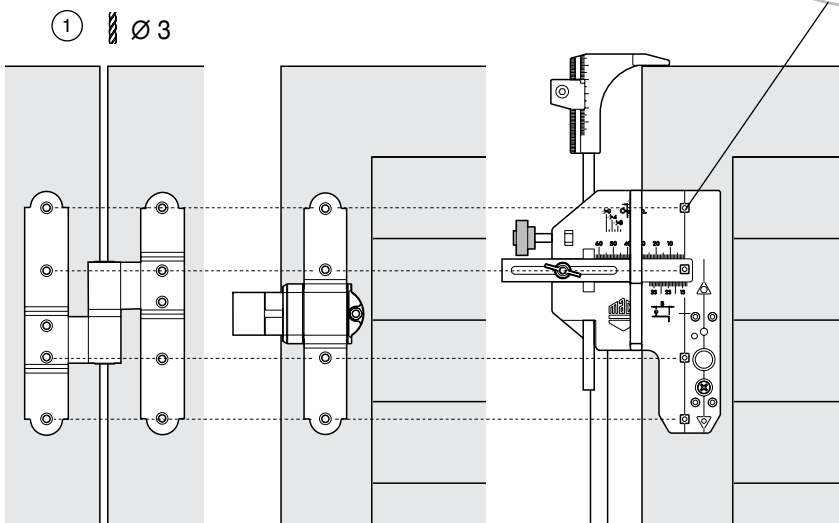

Montage der Bänder / Montaggio bandella

- ① Anschlag oben
- ② Anschlag seitlich einstellen

- ① *Regolare l'appoggio superiore della dima*
- ② *Regolare l'appoggio laterale della dima*