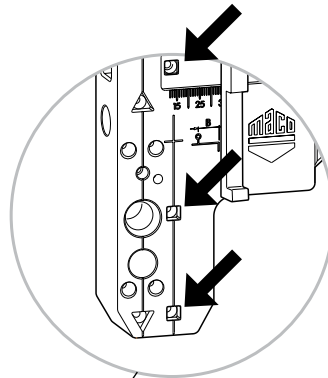

Montage der Bänder / Montaggio bandella

- ① Anschlag oben
- ② Anschlag seitlich einstellen

- ① *Regolare l'appoggio superiore della dima*
- ② *Regolare l'appoggio laterale della dima*