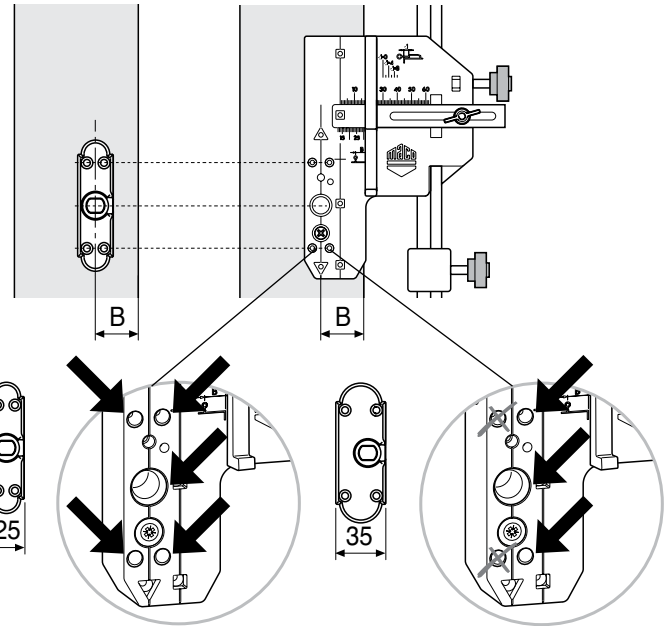

- ⑤ Skala für Schraubabstand Band - Ladenkante
- ⑥ Aussparung zum Abnehmen der Bandposition
- ⑦ Möglichkeit zur Befestigung des Spanners für Rustico-Lehre getrennter Anschlag (Art.Nr. 28379)
- ⑧ Markierung Bandmitte

- ① Rilevare la posizione delle bandelle
- ② Regolare l'appoggio superiore della dima

②

- ③ Maß B einstellen
(Abstand Klobenmitte)
- ④ Lehre am Rahmen
festschrauben

- ③ *Regolare l'appoggio
laterale della dima
(quota B)*
- ④ *Fissare la dima al rivesti-
mento della spalletta*

Haltekonsole und Verstellkloben / *Montaggio cardine e mensola*

- | | |
|---|--|
| <ul style="list-style-type: none"> ① Maße der Bänder abnehmen ② Überschlag einstellen ③ Maß B einstellen (Abstand Klobenmitte) | <ul style="list-style-type: none"> ① <i>Rilevare la posizione delle bandelle</i> ② <i>Regolare l'appoggio superiore della dima</i> ③ <i>Regolare l'appoggio laterale della dima (quota B)</i> |
|---|--|

- ④ Lehre am Rahmen festschrauben
- ⑤ Haltekonsole und Verstellkloben montieren

- ④ *Fissare la dima al rivestimento della spalletta*
- ⑤ *Avvitare mensola e cardine*

Ø3, Ø12

Notizen:

A large rectangular area filled with a fine grid pattern, intended for taking notes.