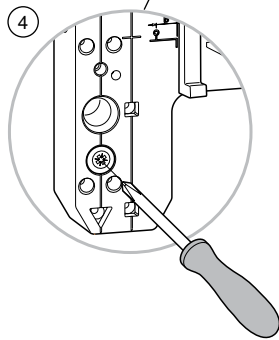

- ① Rilevare la posizione delle bandelle
- ② Regolare l'appoggio superiore della dima

②

- ③ Maß B einstellen
(Abstand Klobenmitte)
- ④ Lehre am Rahmen
festschrauben

- ③ *Regolare l'appoggio
laterale della dima
(quota B)*
- ④ *Fissare la dima al rivesti-
mento della spalletta*

Haltekonsole und Verstellkloben / *Montaggio cardine e mensola*

- | | |
|---|--|
| <ul style="list-style-type: none"> ① Maße der Bänder abnehmen ② Überschlag einstellen ③ Maß B einstellen (Abstand Klobenmitte) | <ul style="list-style-type: none"> ① <i>Rilevare la posizione delle bandelle</i> ② <i>Regolare l'appoggio superiore della dima</i> ③ <i>Regolare l'appoggio laterale della dima (quota B)</i> |
|---|--|

- ④ Lehre am Rahmen festschrauben
- ⑤ Haltekonsole und Verstellkloben montieren

- ④ *Fissare la dima al rivestimento della spalletta*
- ⑤ *Avvitare mensola e cardine*

Ø3, Ø12

Notizen:

A large rectangular area filled with a fine grid pattern, intended for taking notes.