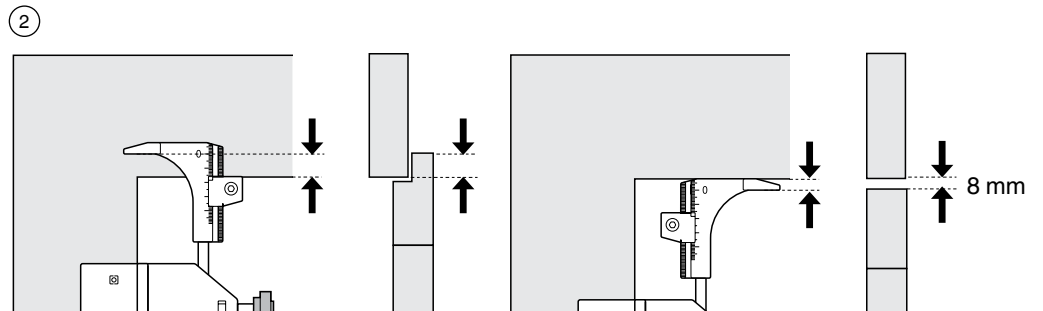

Haltekonsole und Verstellkloben / *Montaggio cardine e mensola*

① Maße der Bänder abnehmen ② Überschlag einstellen ③ Maß B einstellen (Abstand Klobenmitte)	① <i>Rilevare la posizione delle bandelle</i> ② <i>Regolare l'appoggio superiore della dima</i> ③ <i>Regolare l'appoggio laterale della dima (quota B)</i>