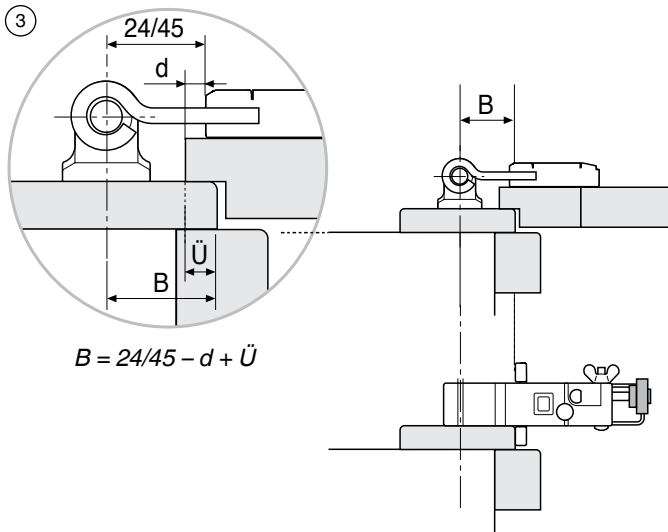

Montage der Bänder / Montaggio bandella

- ① Anschlag oben
- ② Anschlag seitlich einstellen

- ① *Regolare l'appoggio superiore della dima*
- ② *Regolare l'appoggio laterale della dima*

Montage am Rahmen / Montaggio su telaio

Plattenkloben für Bänder mit fixer Kröpfung

Haltekonsole für Bänder mit verstellbarer Kröpfung

Cardine su piastra per bandelle gomito fisso

Mensola per cardine per bandelle gomito regolabile

- ① Maße der Bänder abnehmen
- ② Überschlag einstellen

- ① Rilevare la posizione delle bandelle
- ② Regolare l'appoggio superiore della dima

②

- ③ Maß B einstellen
(Abstand Klobenmitte)
- ④ Lehre am Rahmen
festschrauben

- ③ *Regolare l'appoggio
laterale della dima
(quota B)*
- ④ *Fissare la dima al rivesti-
mento della spalletta*