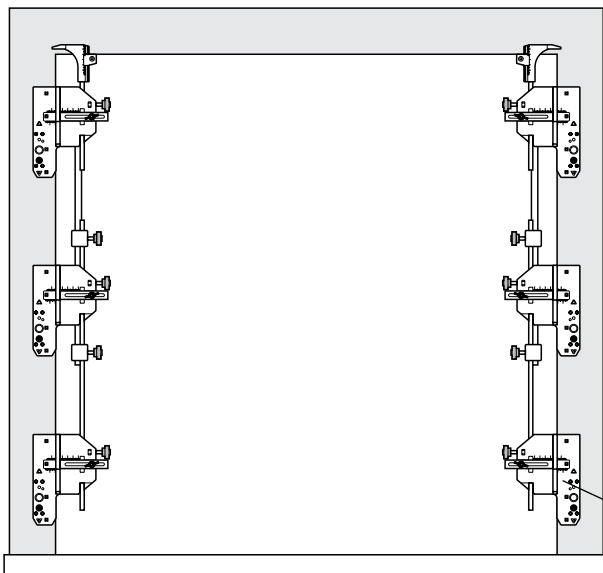

Plattenkloben für Bänder mit fixer Kröpfung

Haltekonsole für Bänder mit verstellbarer Kröpfung

Cardine su piastra per bandelle gomito fisso

Mensola per cardine per bandelle gomito regolabile

- ① Maße der Bänder abnehmen
- ② Überschlag einstellen

- ① Rilevare la posizione delle bandelle
- ② Regolare l'appoggio superiore della dima

②

- ③ Maß B einstellen
(Abstand Klobenmitte)
- ④ Lehre am Rahmen
festschrauben

- ③ *Regolare l'appoggio
laterale della dima
(quota B)*
- ④ *Fissare la dima al rivesti-
mento della spalletta*