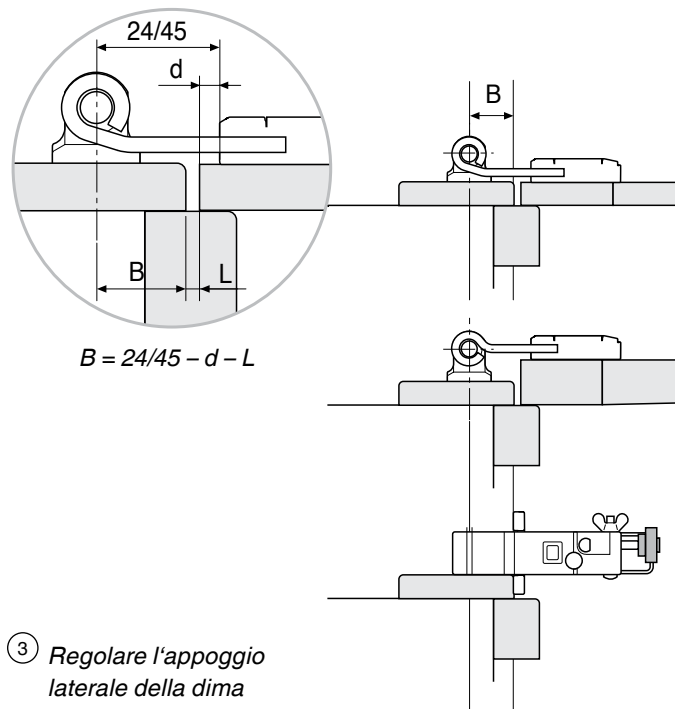

Plattenkloben für Bänder mit fixer Kröpfung

Haltekonsole für Bänder mit verstellbarer Kröpfung

Cardine su piastra per bandelle gomito fisso

Mensola per cardine per bandelle gomito regolabile

- ① Maße der Bänder abnehmen
- ② Überschlag einstellen

- ① Rilevare la posizione delle bandelle
- ② Regolare l'appoggio superiore della dima

②

- ③ Maß B einstellen
(Abstand Klobenmitte)
- ④ Lehre am Rahmen
festschrauben

- ③ *Regolare l'appoggio
laterale della dima
(quota B)*
- ④ *Fissare la dima al rivesti-
mento della spalletta*

Haltekonsole und Verstellkloben / *Montaggio cardine e mensola*

- | | |
|---|--|
| <ul style="list-style-type: none"> ① Maße der Bänder abnehmen ② Überschlag einstellen ③ Maß B einstellen (Abstand Klobenmitte) | <ul style="list-style-type: none"> ① <i>Rilevare la posizione delle bandelle</i> ② <i>Regolare l'appoggio superiore della dima</i> ③ <i>Regolare l'appoggio laterale della dima (quota B)</i> |
|---|--|

- ④ Lehre am Rahmen festschrauben
- ⑤ Haltekonsole und Verstellkloben montieren

- ④ *Fissare la dima al rivestimento della spalletta*
- ⑤ *Avvitare mensola e cardine*

Ø3, Ø12

Notizen:

A large rectangular area filled with a fine grid pattern, intended for taking notes.