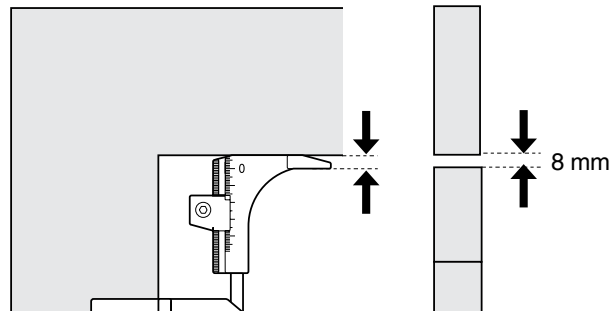

Plattenkloben für Bänder mit fixer Kröpfung

Haltekonsole für Bänder mit verstellbarer Kröpfung

Cardine su piastra per bandelle gomito fisso

Mensola per cardine per bandelle gomito regolabile

- ① Maße der Bänder abnehmen
- ② Überschlag einstellen

- ① Rilevare la posizione delle bandelle
- ② Regolare l'appoggio superiore della dima

②

- ③ Maß B einstellen
(Abstand Klobenmitte)
- ④ Lehre am Rahmen
festschrauben

- ③ *Regolare l'appoggio
laterale della dima
(quota B)*
- ④ *Fissare la dima al rivesti-
mento della spalletta*