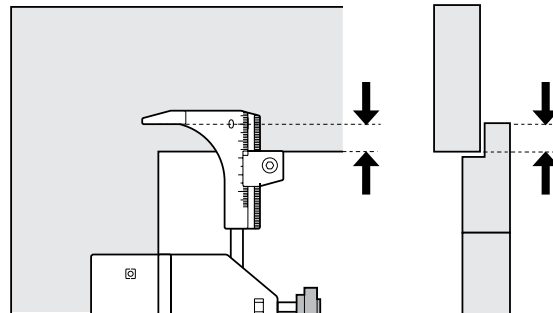

Montage der Bänder / Montaggio bandella

- ① Anschlag oben
- ② Anschlag seitlich einstellen

- ① *Regolare l'appoggio superiore della dima*
- ② *Regolare l'appoggio laterale della dima*

Montage am Rahmen / Montaggio su telaio

Plattenkloben für Bänder mit fixer Kröpfung

Haltekonsole für Bänder mit verstellbarer Kröpfung

Cardine su piastra per bandelle gomito fisso

Mensola per cardine per bandelle gomito regolabile

- ① Maße der Bänder abnehmen
- ② Überschlag einstellen

- ① Rilevare la posizione delle bandelle
- ② Regolare l'appoggio superiore della dima

②

- ③ Maß B einstellen
(Abstand Klobenmitte)
- ④ Lehre am Rahmen
festschrauben

- ③ *Regolare l'appoggio
laterale della dima
(quota B)*
- ④ *Fissare la dima al rivesti-
mento della spalletta*