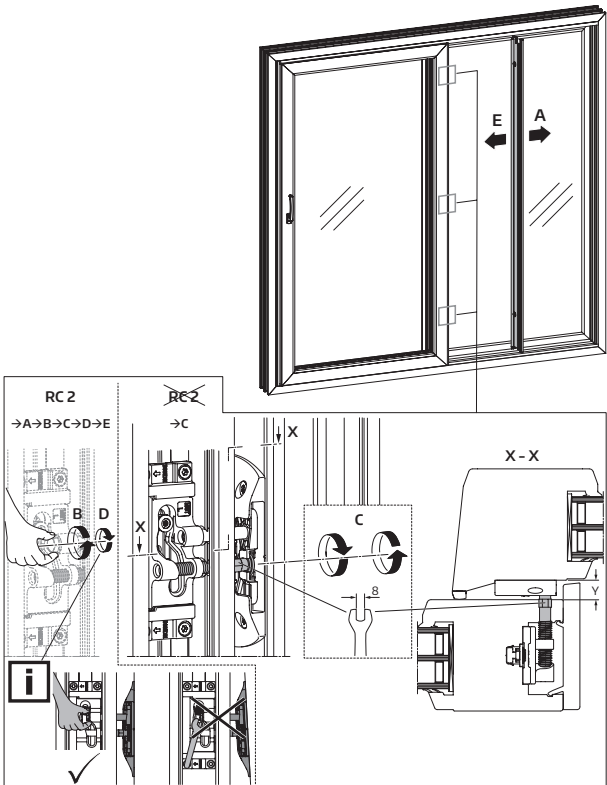

Tylko montażysta!

Zdejmowanie skrzydła, schemat A

→ A → B → C

Tylko montażysta!

Zdejmowanie skrzydła, schemat C

→ A → B → C → D → E

Tylko montażysta!

Zawieszanie skrzydła, schemat A

→ A → B → C → D

Tylko montażysta!

Zawieszanie skrzydła, schemat C

→ A → B → C → D → E → F

Tylko montażysta!

Regulacja docisku przylgi (I)

Tylko montażysta!

Regulacja docisku przyłgi (II)

	Y [mm]
Aluplast Smart Slide	14
Gealan Smoovio	17,5
Rehau Synego Slide	14
Salamander evolutionDrive Plus+	14

Notatki

Notatki

HAUTAU w Twojej okolicy:

www.hautau.de/contact

Data: 11/2020 - Zmodyfikowany: 12/2024