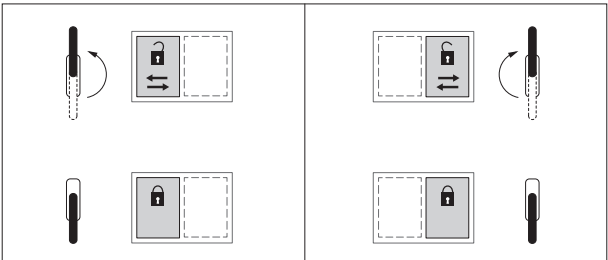

Końcowe ograniczniki (gumowe zderzaki) służą do zatrzymania skrzydeł jezdnych w ich krańcowym położeniu. Zbyt energiczne użycie klamki może przyczynić się do powstania uszkodzeń.

Instrukcja montażowa?

www.HAUTAU.de

Ważna wskazówka

Odbiorca końcowy

Czyszczenie

rocznie

Odbiorca końcowy

Obsługa

Montażysta

Punkty smarowania

Tylko montażysta!

Zdejmowanie skrzydła, schemat A

→ A → B → C

Tylko montażysta!

Zdejmowanie skrzydła, schemat C

→ A → B → C → D → E

Tylko montażysta!

Zawieszanie skrzydła, schemat A