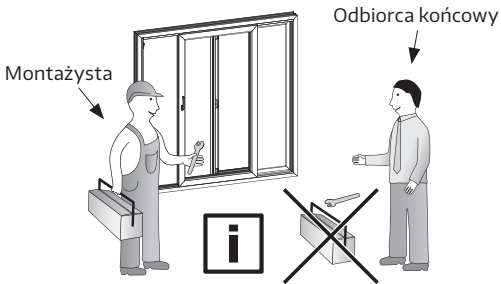

Ważna wskazówka