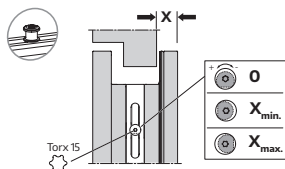

Tylko montażysta!

Zdejmowanie skrzydła, schemat A

→ A → B → C

Tylko montażysta!

Zdejmowanie skrzydła, schemat C

→ A → B → C → D → E

Tylko montażysta!

Zawieszanie skrzydła, schemat A

→ A → B → C → D

Tylko montażysta!

Zawieszanie skrzydła, schemat C

→ A → B → C → D → E → F

Tylko montażysta!

Regulacja docisku przylgi (I)

Tylko montażysta!

Regulacja docisku przyłgi (II)

	Y [mm]
Aluplast Smart Slide	14
Gealan Smoovio	17,5
Rehau Synego Slide	14
Salamander evolutionDrive Plus+	14

Notatki

Notatki

HAUTAU w Twojej okolicy:

www.hautau.de/contact

Data: 11/2020 - Zmodyfikowany: 12/2024