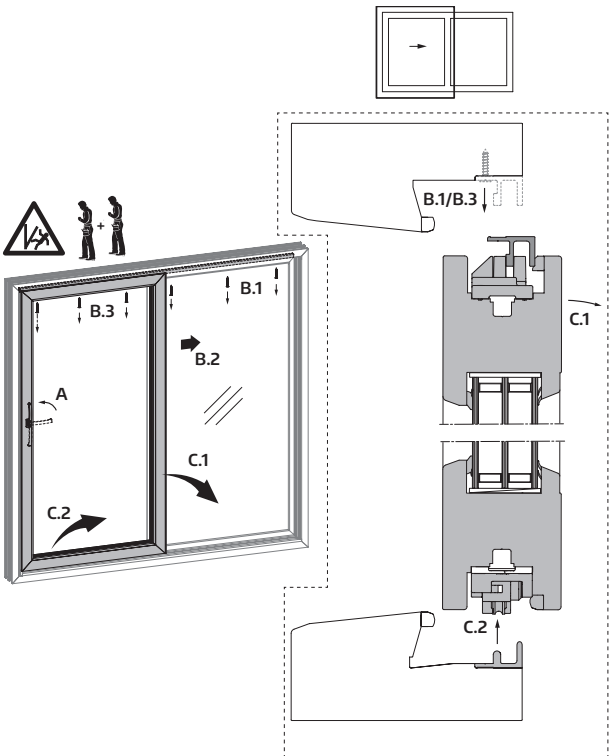

Końcowe ograniczniki (gumowe zderzaki) służą do zatrzymania skrzydeł jezdnych w ich krańcowym położeniu. Zbyt energiczne użycie klamki może przyczynić się do powstania uszkodzeń.

Instrukcja montażowa?

www.HAUTAU.de

Ważna wskazówka

Odbiorca końcowy

Czyszczenie

rocznie

Odbiorca końcowy

Obsługa

Montażysta

Punkty smarowania

Tylko montażysta!

Zdejmowanie skrzydła, schemat A

→ A → B → C

Tylko montażysta!

Zdejmowanie skrzydła, schemat C

→ A → B → C → D → E

Tylko montażysta!

Zawieszanie skrzydła, schemat A