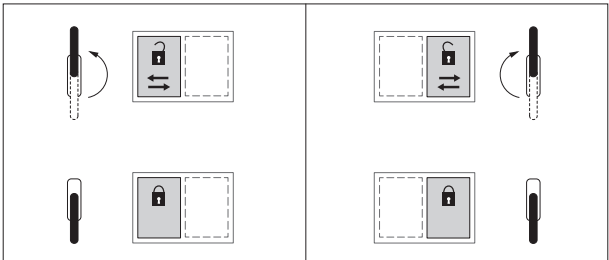

Конечный пользователь

Эксплуатация