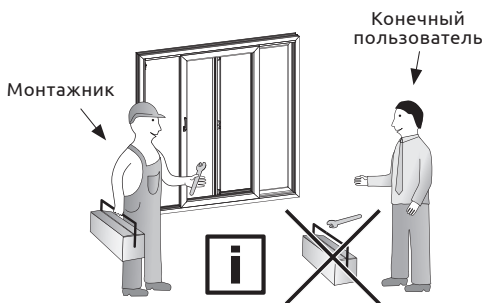

Важное примечание