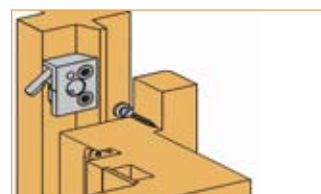

Geeft uw woning een traditioneel en elegant uiterlijk!

**MACO
MULTI**
DRAAI- EN DRAAIVAL
BESLAG

Het roede raam kan eenvoudig geopend worden

MACO – Roede koppelingen

Zowel voor verbouw als nieuwbouw – ook is het mogelijk om naderhand de roede koppelingen bij een reeds bestaand raam aan te brengen.

Roede raam ...

... met roede koppelingen en roede paumelles.

- Eenvoudige montage.
- Roede koppelingen kunnen naderhand worden gemonteerd daar ze op het raam gemonteerd worden.
- Ondanks de roede kunnen de ramen eenvoudig worden gereinigd door het wegdraaien van de roede.

Roede paumelle

Roede koppeling

MACO – Roede koppelingen

Eenvoudig schoonmaken van de ramen - roede kruis kan zeer eenvoudig worden verwijderd.

Roede kruis ...

... met roede koppelingen voor opbouw

De roede koppeling wordt rechtstreeks op het roede kruis gemonteerd. Ook naderhand bij reeds bestaande ramen aan te brengen

Roede koppeling gemonteerd ...

... Montage van het roede kruis op het raam

... met roede koppelingen voor inboren

Zeer geschikt voor smalle roeden die niet voor het raam mogen staan (oplossing voor horren of screens). Plaatsing van luiken mogelijk.