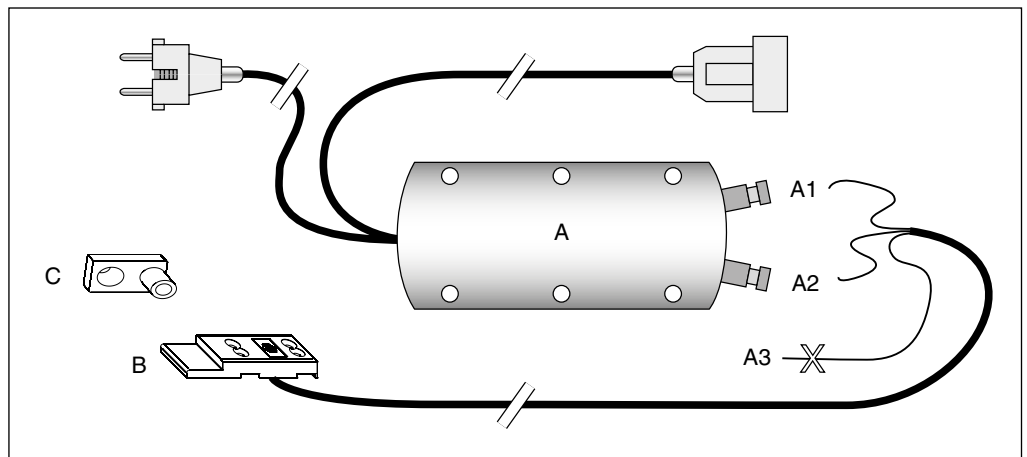

MACO
TRONIC

ACHTUNG! Bei Einzelentnahme muss der Beipackzettel dem Einzelteil hinzugefügt werden. Bei Bedarf können Sie den Beipackzettel von der MACO-Homepage (www.maco.eu) herunterladen!

MACO-Abluftsteuerungsset (Art. Nr. 458063)

Für die unsichtbare Montage im Fenster / für Holz- und Kunststofffenster

Bestimmungsgemäße Verwendung:

Die Abluftsteuerung dient zur Zwangsabschaltung eines Abluftsystems gemäß der Feuerungsverordnung (FeuV §4 - Aufstellen von Feuerstätten). Sie darf nur zu diesem Zweck eingebaut und verwendet werden!

Anschluss:

- Anschluss nur an 230 V Wechselstrom
- Anschlusswert max. 450 VA
- Anschlusskabel 0,2 m mit Schukostecker

A) MACO Abluftsteuerung
A1) Weiß
A2) Grün

A3) Braun
B) Reedkontakt RHS
C) Adapter mit Kontaktgeber

Inhalt der Abluftsteuerung:

Artikelnr. 458063

- 1 Steuerung
- 1 Reedkontakt RHS
- 1 Adapter mit Kontaktgeber
- 6 Unterlagen für Kunststoff-Profile

1. Reedkontakt RHS

www.maco.eu

Best.-Nr. 750398 – Datum: August 2007 - Änderungsdatum: November 2018
Alle Rechte und Änderungen vorbehalten.