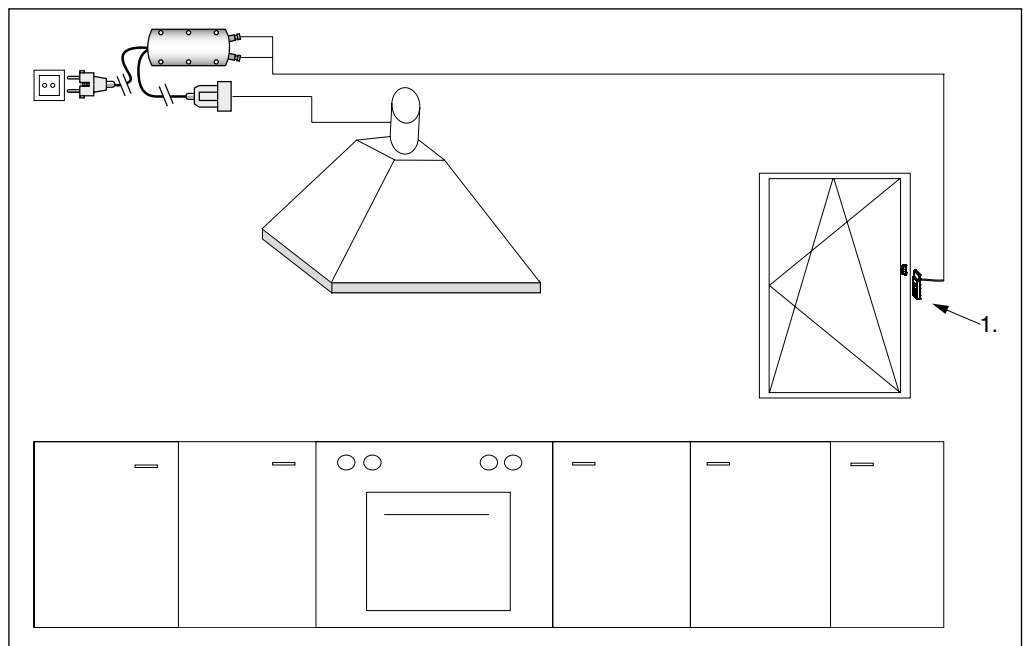

Anschluss:

- Anschluss nur an 230 V Wechselstrom
- Anschlusswert max. 450 VA
- Anschlusskabel 0,2 m mit Schukostecker

A) MACO Abluftsteuerung
A1) Weiß
A2) Grün

A3) Braun
B) Reedkontakt RHS
C) Adapter mit Kontaktgeber

Inhalt der Abluftsteuerung:

Artikelnr. 458063

- 1 Steuerung
- 1 Reedkontakt RHS
- 1 Adapter mit Kontaktgeber
- 6 Unterlagen für Kunststoff-Profile

1. Reedkontakt RHS

www.maco.eu

Best.-Nr. 750398 – Datum: August 2007 - Änderungsdatum: November 2018
Alle Rechte und Änderungen vorbehalten.