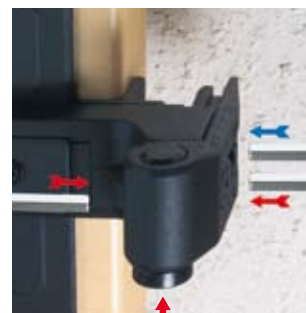

Nombreuses possibilités d'utilisation et manipulation simple

Des pentures de volets pour tous types de volets.

- Pour volets bois, PVC et ALU.
- Des solutions de montage sur cadres de pose.
- Adapté à toutes les constructions de volets.
- Des consoles extra étroites pour des espaces de poses réduits entre maçonnerie et volet.

Des solutions de ferrages même pour les volets en aluminium.

Simple et facile

Simple ...

➡ ... car le volet peut ultérieurement être réglé latéralement.

➡ ... car le réglage des différents cambrages peut se faire sur le volet ouvert autant que fermé.

Avec une graduation millimétrique comme aide au réglage.

Facile ...

... car le volet s'accroche aisément grâce à un manchon en PVC.

... car le manchon en PVC génère une douceur de manœuvre et empêche la corrosion du gond.

Le volet se manipule aisément pendant des années.