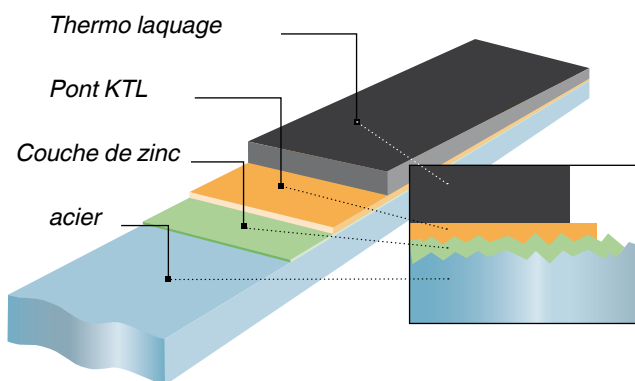

MACO
RUSTICO

Un traitement de surface qui va en profondeur

Structure multicouche du traitement de surface MACO-premium

- Un traitement de surface par cathorèse comble toutes les inégalités et évite des cavités.

Surface MACO-premium

- Triple protection anti-corrosion.
- Protège des influences agressives de l'environnement.
- Anti-déperlante et hydrofuge.
- Procédé respectueux de l'environnement.

S'adaptant optiquement de manière remarquable à tous types de surfaces et de volets