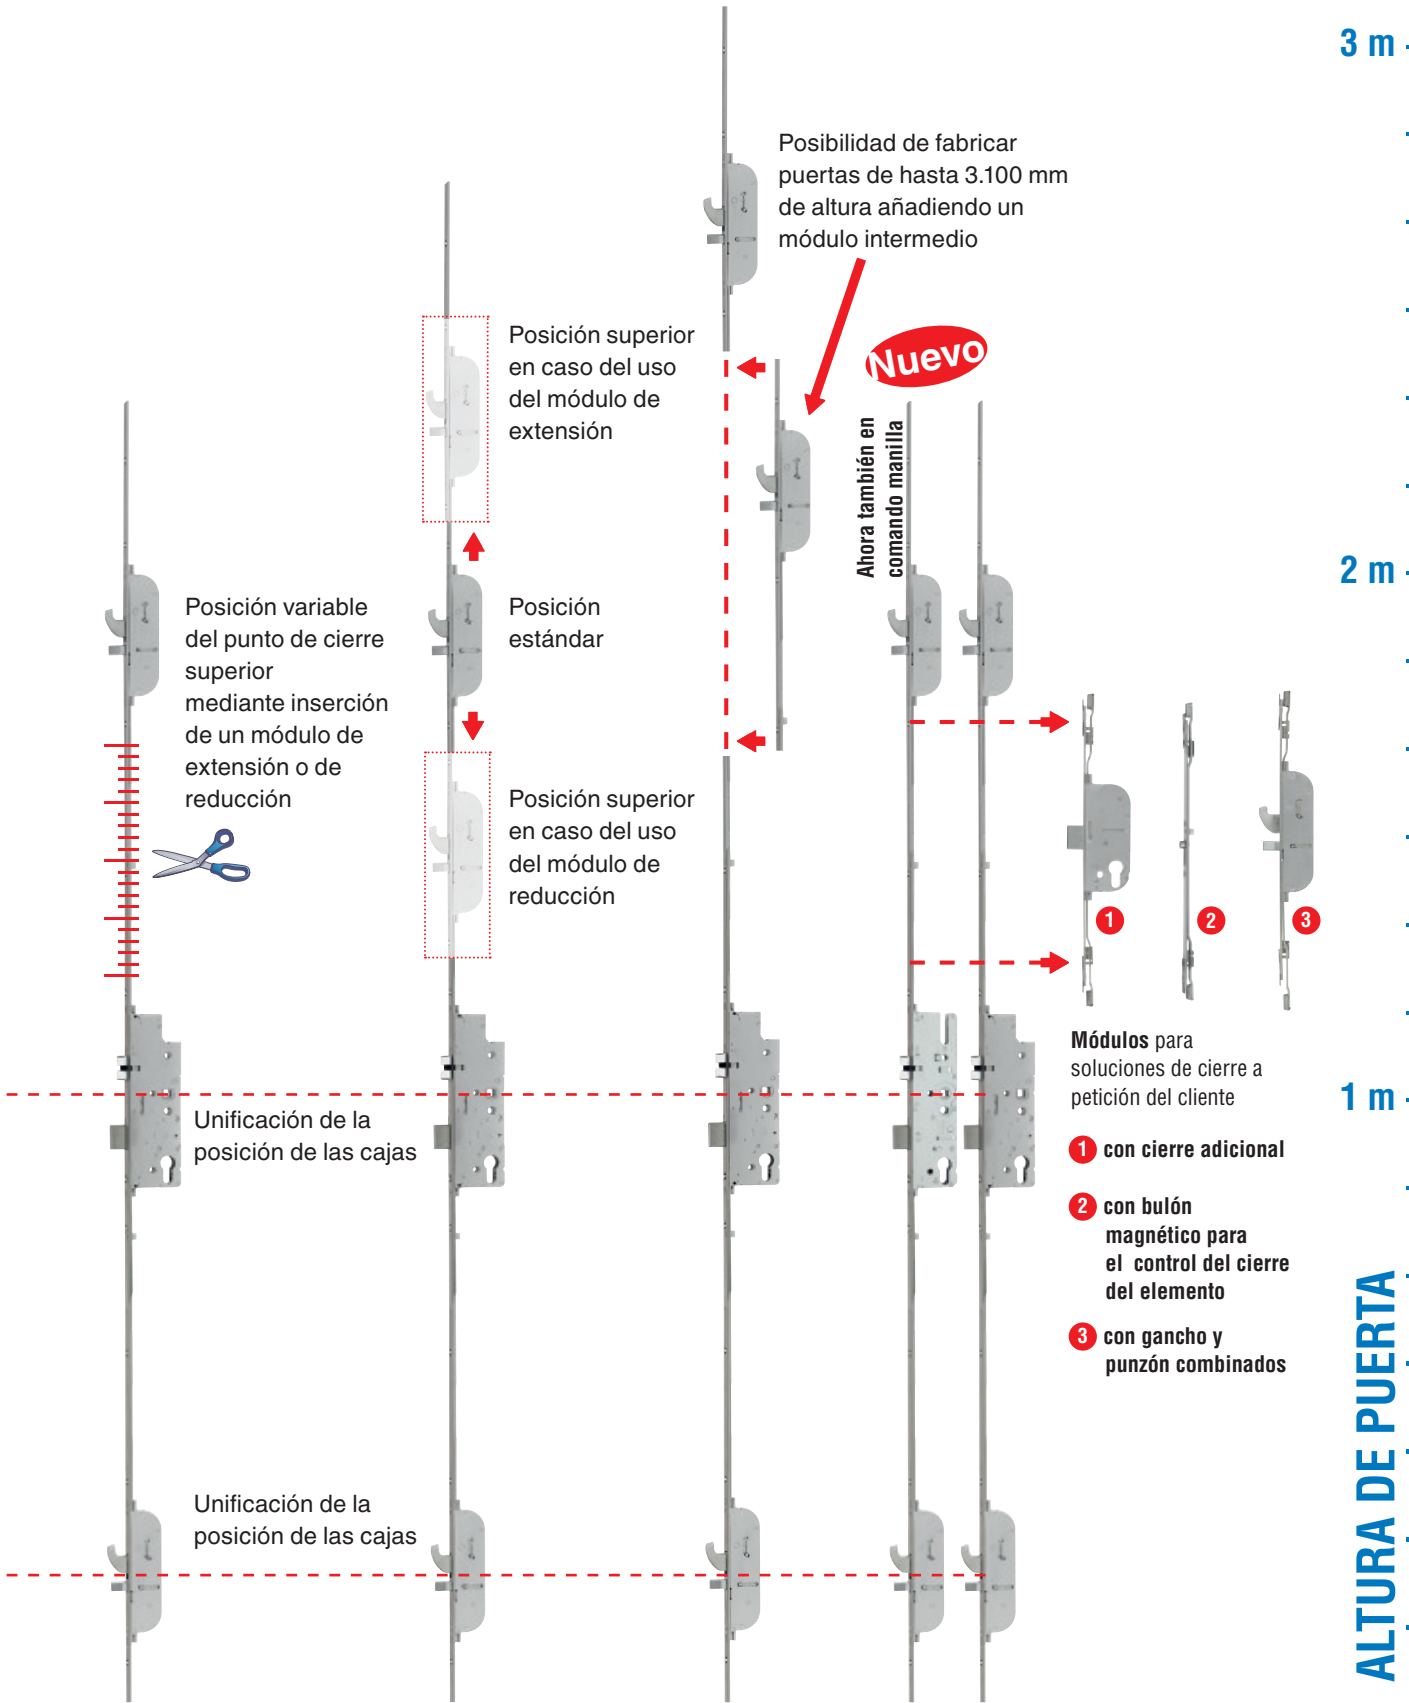

La solución: Modul del sistema Maco Protect.

PROTECT MODUL – La idea perfecta para reducir sus costes

Los propósitos de MACO

- Fabricar puertas de diferentes alturas con un solo tipo de cerradura.
- Ofrecer diversas soluciones de cierre con un sistema modular.
- Unificar la posición de los fresados para las diversas tipologías de cerraduras.
- Ofrecer versatilidad de posiciones y tipologías de los puntos de cierre.

¿Cómo funciona PROTECT MODUL?

Flexibilidad máxima

Módulo base para cerraduras comando cilindro y manilla

- 1 Cerradura con punzón
- 2 Cerradura con gancho
- 3 Cerradura con gancho - punzón combinados

Módulos fijos para puertas de diferentes alturas