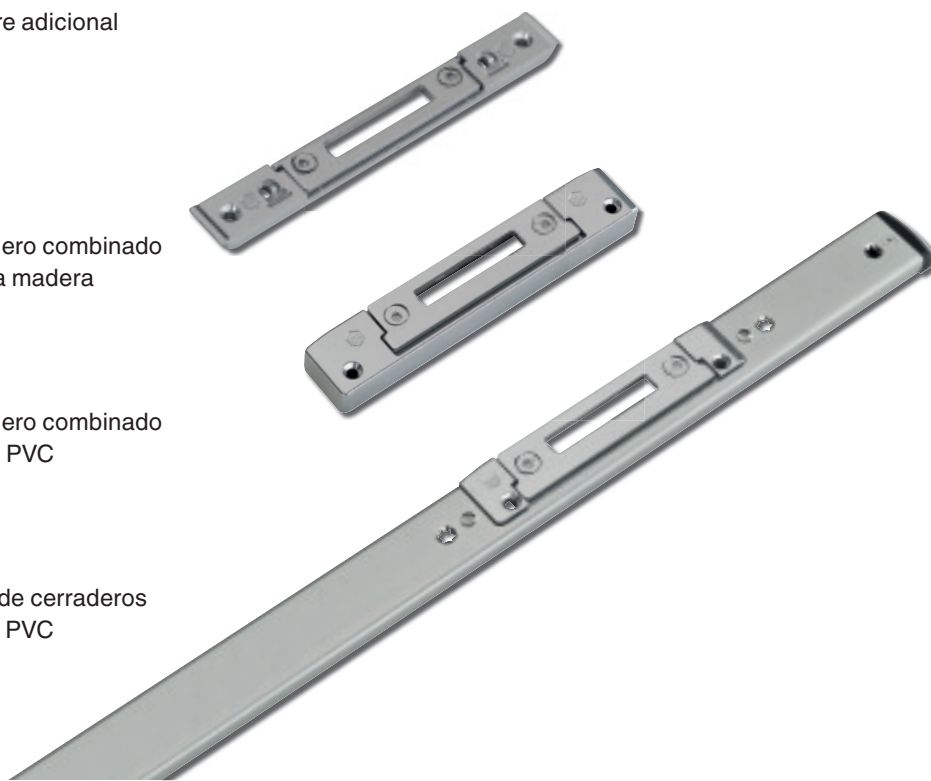

Un cerradero para todas las necesidades

Otra novedad es el cerradero combinado de PROTECT-MODUL.

El program se ve completado con listones de cerraderos con frontal en U

Se necesita un único cerradero para las siguientes variantes de cierre:

- Combinación gancho-punzón
- Gancho
- Punzón
- Cierre adicional

Cerradero combinado para la madera

Cerradero combinado para el PVC

Listón de cerraderos para el PVC