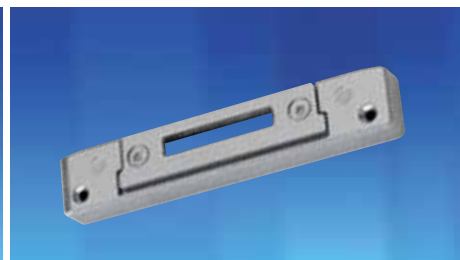

LA TECHNOLOGIE QUI EVOLUE

MACO
PROTECT
SERRURES DE PORTES

Trop de modèles de serrures en stock ?

PROTECT MODUL

**MACO
PROTECT**

Lorsque votre choix de porte doit répondre à plusieurs hauteurs, cela vous impose également dans la plupart des cas d'avoir plusieurs variantes de serrures. Cela vous oblige à adapter votre niveau de stock et génère d'importants coûts d'immobilisation.

Le point de départ !

PROTECT MODUL – La réponse innovante aux exigences économiques

L'idée de MACO

- Réaliser diverses hauteurs de portes avec une seule serrure
- Mise en oeuvre modulaire de différents verrouillages
- Serrures standards et positions de boîtiers uniformes
- Positionnement individuel des éléments supérieurs de verrouillage

Module de tête serrure complémen- taire :

- Verrouillable avec son propre cylindre
- Gâche identique à la combinaison crochet-goujon
- Le pêne dormant est actionné par la rotation de la clé et sort de 20 mm

Module de tête avec galet magnétique :

- Modification aisée pour contrôle de verrouillage

Module de tête limiteur d'ouverture

- Sécurité complémentaire de la porte
- La porte peut être entre-ouverte en toute sécurité
- Peut être désactivé de l'extérieur par le cylindre