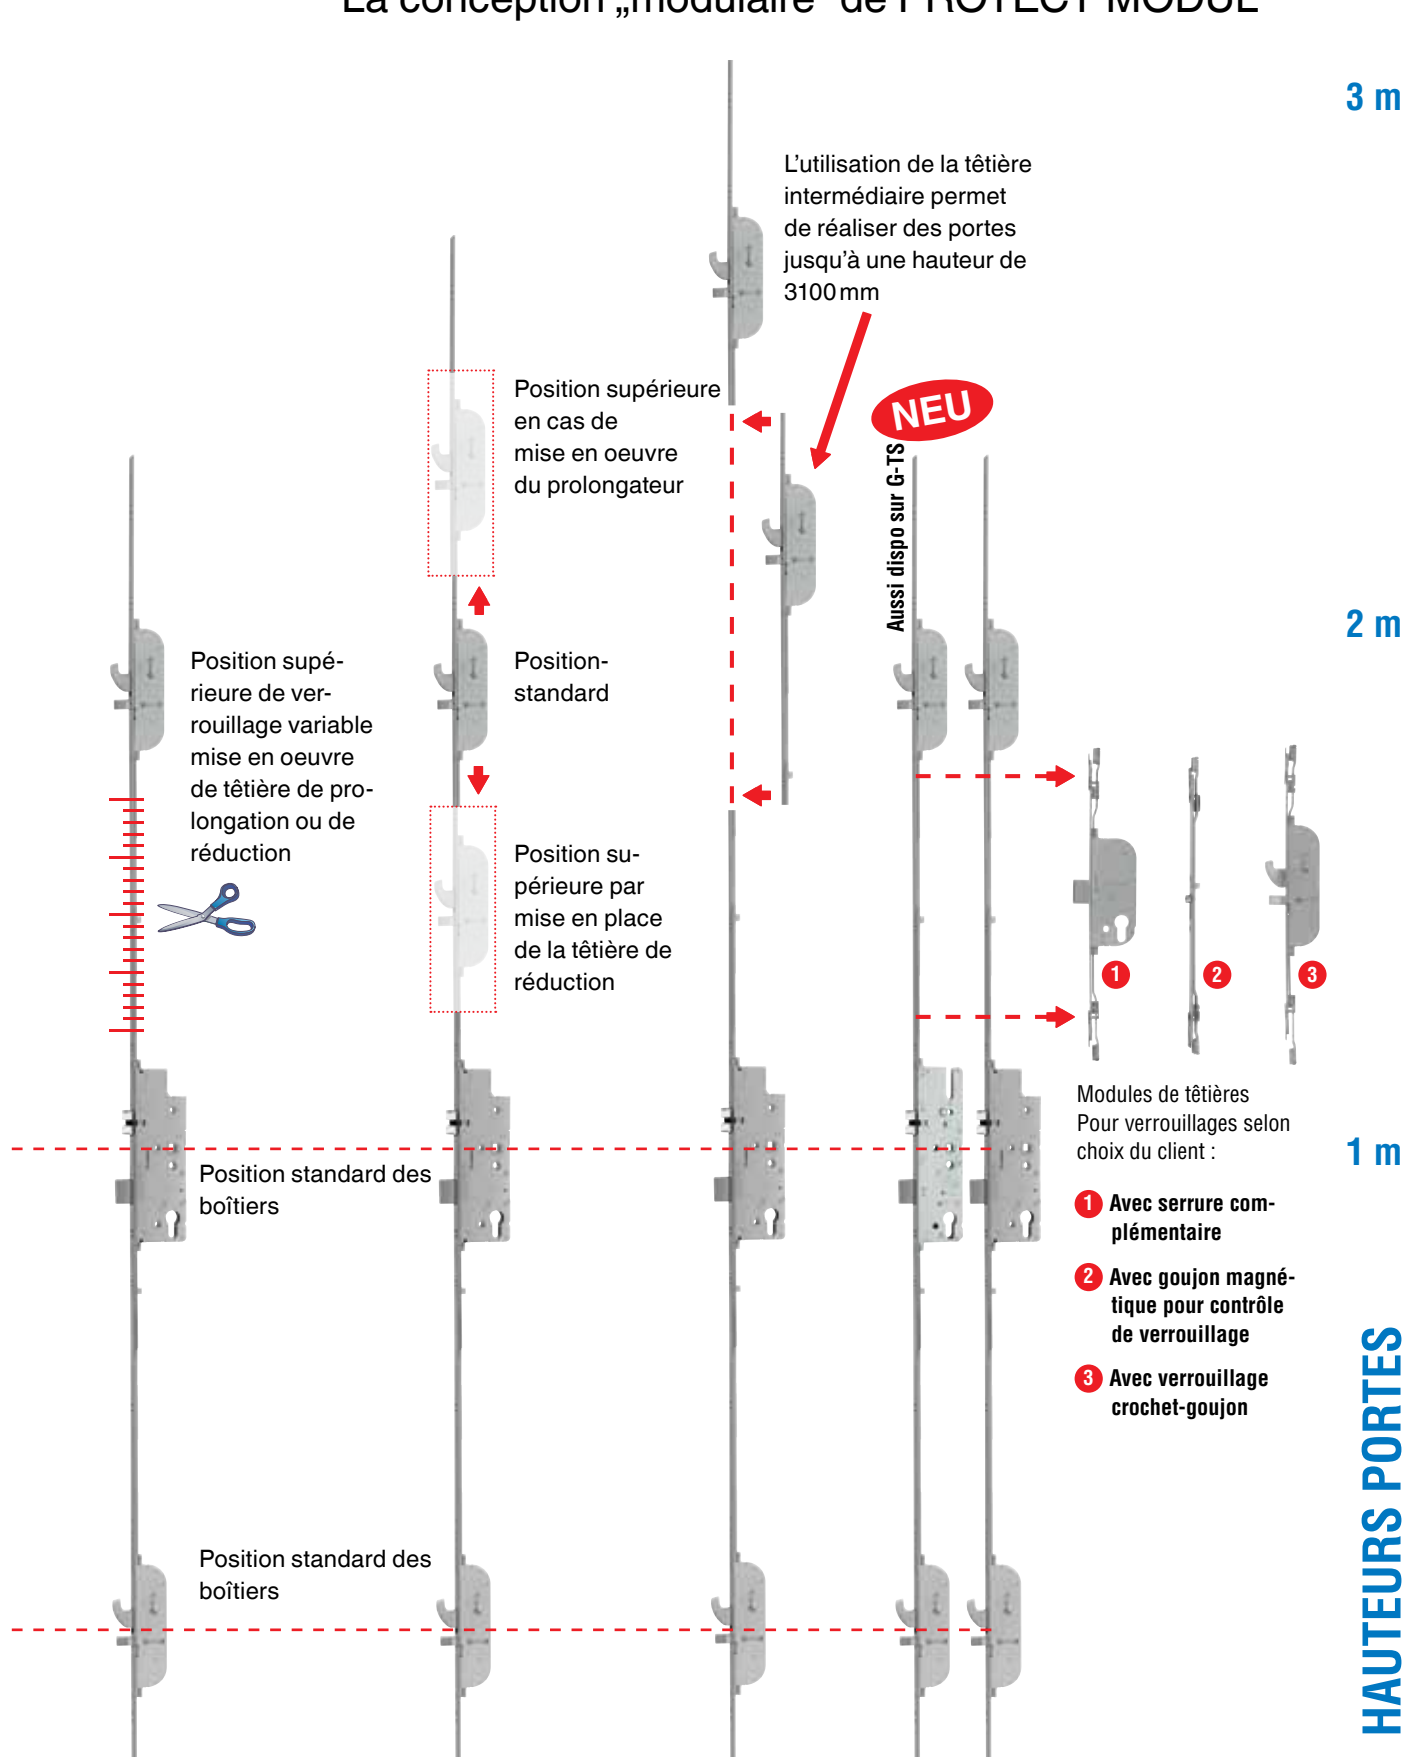

Le point de départ !

PROTECT MODUL – La réponse innovante aux exigences économiques

L'idée de MACO

- Réaliser diverses hauteurs de portes avec une seule serrure
- Mise en oeuvre modulaire de différents verrouillages
- Serrures standards et positions de boîtiers uniformes
- Positionnement individuel des éléments supérieurs de verrouillage

Les avantages pour le menuisier

- Grande efficacité et moins de frais grâce à une gestion de stock simplifiée
- Les demandes spéciales sont réalisables plus facilement, rapidement et à coût réduit
- Pose simple grâce à des hauteurs de boîtier et vissages uniformes
- Fraisages uniformes grâce au boîtier unique
- Possibilité de pose ultérieure facile sur portes existantes
- Position variable du boîtier de verrouillage supérieur
- nouvelle flexibilité grâce aux modules de tête
- Combinaison crochet-goujon
- Serrure complémentaire
- Plot magnétique
- Limiteur d'ouverture
- Des hauteurs de portes de 1,6 à 3,1 mètres facilement réalisables
- Facilité de mise en place ultérieure d'un contrôle de verrouillage
- PROTECT MODUL peut également être utilisé pour la rénovation de portes existantes

La conception „modulaire“ de PROTECT MODUL

Expérimenter une grande souplesse

Version de base serrure Z-TS/G-TS Modul

- 1 Serrure avec goujon de verrouillage
- 2 Serrure avec crochet de verrouillage
- 3 Serrure avec combinaison
crochet-goujon

Module de tête serrure complémen- taire :

- Verrouillable avec son propre cylindre
- Gâche identique à la combinaison crochet-goujon
- Le pêne dormant est actionné par la rotation de la clé et sort de 20 mm