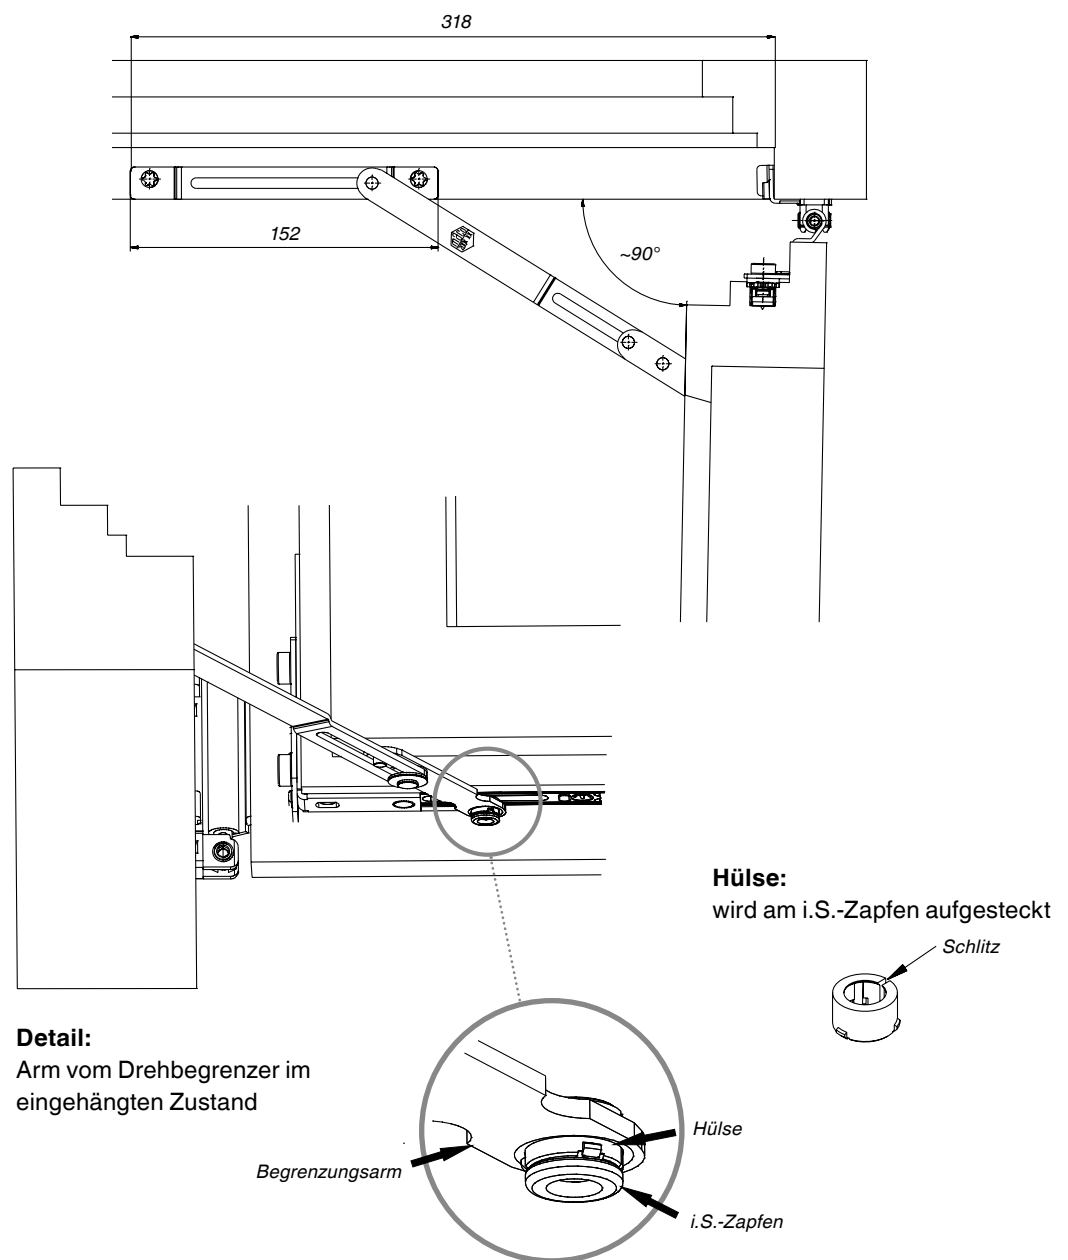

MACO
MULTI-MATIC

ACHTUNG! Bei Einzelentnahme muss der Beipackzettel dem Einzelteil hinzugefügt werden. Bei Bedarf können Sie den Beipackzettel unter der angeführten Bestellnummer bei MACO anfordern.

Montagehinweise Drehbegrenzung für Rundbogenfenster MULTI-Matic

Anwendungsbereich: FFB 500 – 1300 mm

MACO
MULTI-MATIC

ATTENZIONE! In caso di acquisto di pezzi singoli, allegare le istruzioni di montaggio a ciascun pezzo. Se necessario potete richiedere copie del foglietto illustrativo a MACO indicando il relativo numero d'ordine.

Istruzioni di montaggio Delimitatore d'apertura Multi-Matic per arco

Campo d'applicazione: HBB 500–1300 mm

Dettaglio:
Braccio del delimitatore
agganciato

Bussola:
Fissarla sul fungo autoregolante

MAYER & CO BESCHLÄGE GMBH
ALPENSTRASSE 173
A-5020 SALZBURG
TEL +43 (0)662 6196-0
FAX +43 (0)662 6196-1449
maco@maco.at
www.maco.at