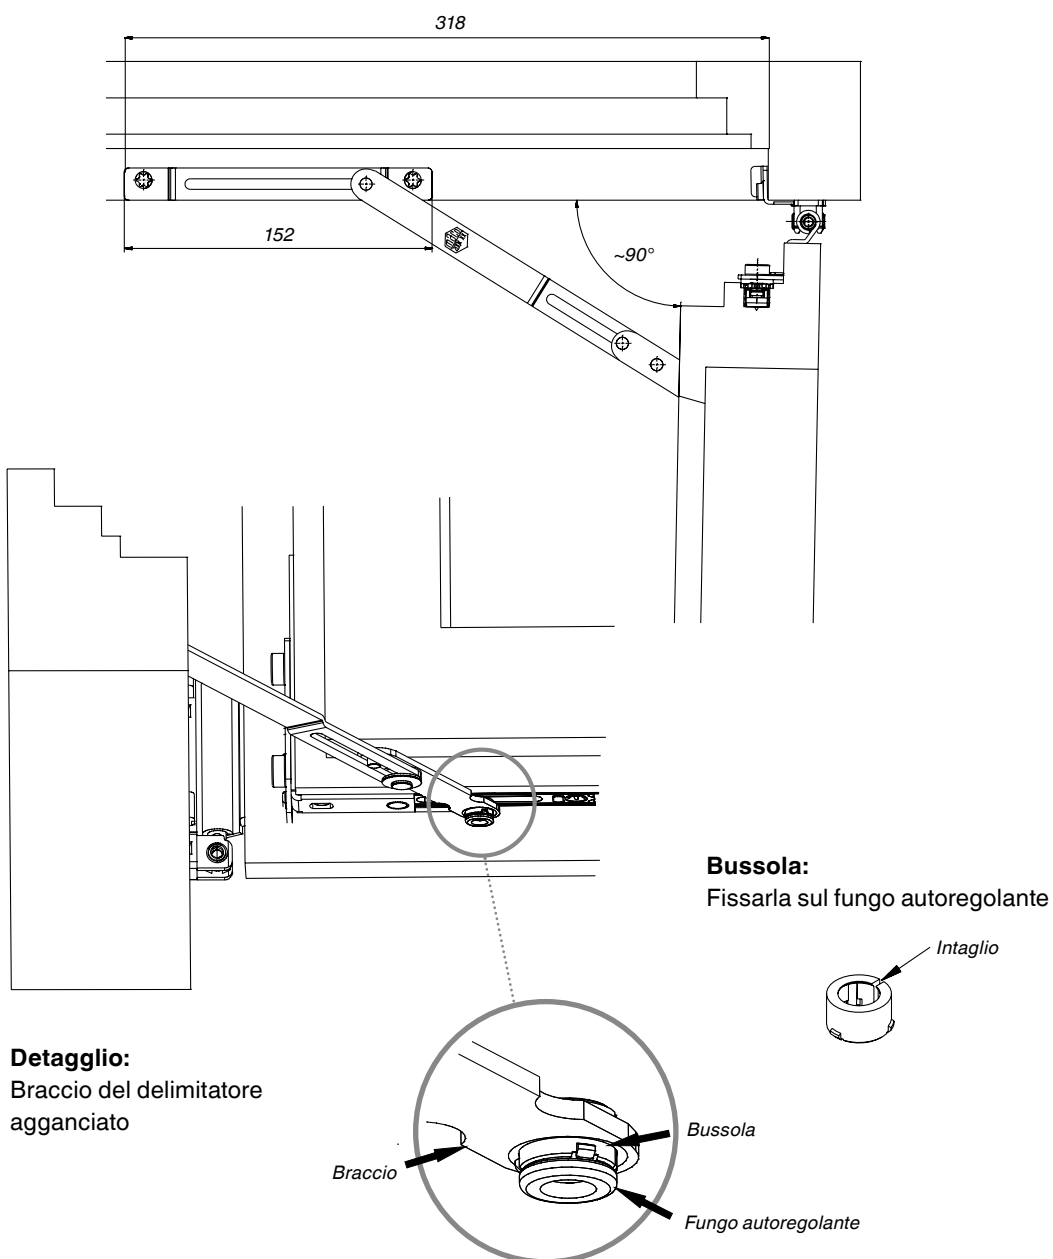

MACO
MULTI-MATIC

ACHTUNG! Bei Einzelentnahme muss der Beipackzettel dem Einzelteil hinzugefügt werden. Bei Bedarf können Sie den Beipackzettel unter der angeführten Bestellnummer bei MACO anfordern.

Montagehinweise Drehbegrenzung für Rundbogenfenster MULTI-Matic

Anwendungsbereich: FFB 500 – 1300 mm

MACO
MULTI-MATIC

ATTENZIONE! In caso di acquisto di pezzi singoli, allegare le istruzioni di montaggio a ciascun pezzo. Se necessario potete richiedere copie del foglietto illustrativo a MACO indicando il relativo numero d'ordine.

Istruzioni di montaggio Delimitatore d'apertura Multi-Matic per arco

Campo d'applicazione: HBB 500–1300 mm

Dettaglio:
Braccio del delimitatore
agganciato

Bussola:
Fissarla sul fungo autoregolante

MAYER & CO BESCHLÄGE GMBH
ALPENSTRASSE 173
A-5020 SALZBURG
TEL +43 (0)662 6196-0
FAX +43 (0)662 6196-1449
maco@maco.at
www.maco.at