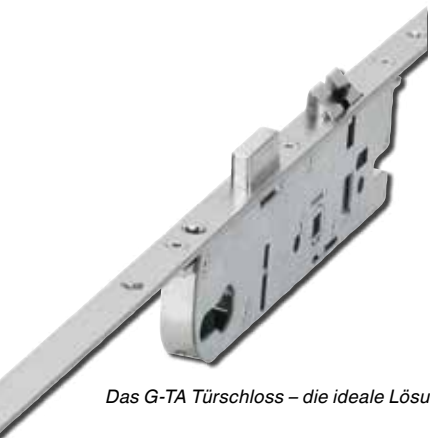

Weitere Vorteile im Detail:

- Komplettes Programm von DM 28–50 (DM 25 für die Balkontürvariante)
- Verlängerbar nach oben und unten
- Der Griff ist um 90° nach oben drehbar (außer Balkontürversion)
- Schnelle Montage durch minimalen Fräsaufwand
- Leichtgängige Entriegelung

Die Vorteile:

- Hohe Sicherheit (RC 2)
- 5-fache Verriegelung mit 4 i.S.-Sicherheits-Rollzapfen und dem Sperrriegel
- Hoher Komfort durch automatische Verriegelung
- Schöne Optik bei Verwendung des MACO Hutstulps
- Stabile Ausführung mit einer Stulpdicke von 3 mm
- Tiefer Eingriff ins Schließteil – Hub 20 mm
- Links/rechts verwendbar
- Kurbelfalle serienmäßig montiert (außer bei Balkontüren)
- Einfache Umstellung der Falle
- Geprüft gemäß europäischer Norm (EN1191/ EN12400 Klasse 6) – 200.000 Betätigungen in der Dauerfunktion
- Verlängerbar nach oben und unten
- Auslösezeitpunkt via Schließteil einstellbar (Anpressdruck)
- Einfache und kostengünstige Lösung für 2-flg. Türen (Stulpflügelgetriebe EH 16 mm)

Kurbelfalle

Der Verschlussmechanismus für die Automatic-Version

Der original i.S.-Sicherheits-Rollzapfen, unschlagbar in Sachen Sicherheit.

Der Hutstulp von MACO

Das G-TA Türschloss – die ideale Lösung

**MACO
PROTECT**