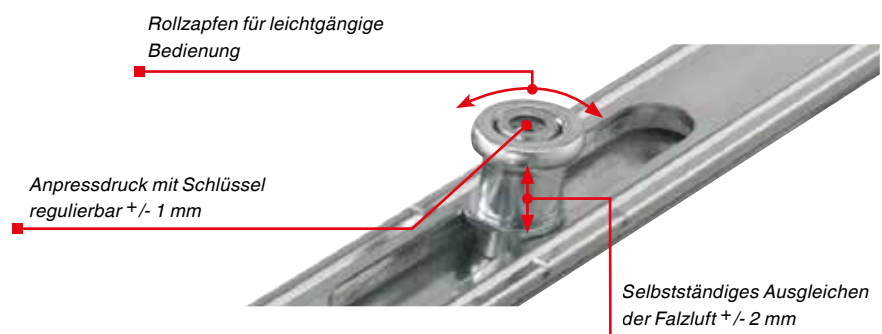

i.S. = intelligente Sicherheit

- i.S.-Sicherheits-Rollzapfen greift in das Sicherheits-schließteil ein und passt sich automatisch an
- Absolut stabil durch eine spezielle Material-zusammensetzung
- Die Schließteil-Verschraubung erfolgt bei Kunststoff-türen durch zwei Profilkammern oder durch die Rahmenarmierung
- Anpressdruck ist +/- 1 mm verstellbar
- Falzluft Ausgleich 10 - 14 mm

i.S.-Sicherheits-Rollzapfen sind im Anpressdruck regulierbar, machen Ihre Türe dicht, sparen Kosten, schaffen zufriedene Kunden und unterscheiden Sie von den Mitbewerbern.