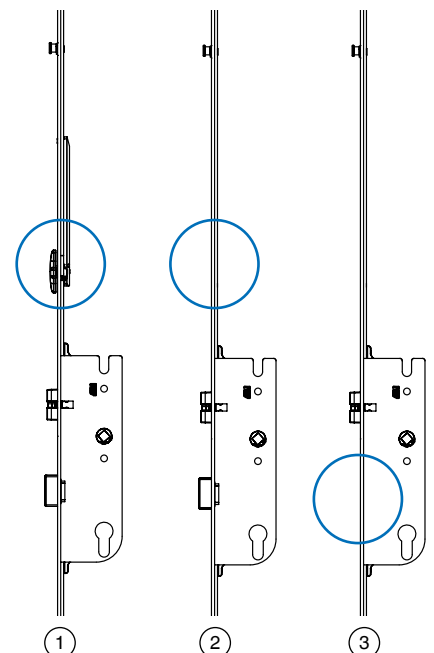

Weitere Vorteile im Detail:

- Komplettes Programm von DM 28–50 (DM 25 für die Balkontürvariante)
- Verlängerbar nach oben und unten
- Der Griff ist um 90° nach oben drehbar (außer Balkontürversion)
- Schnelle Montage durch minimalen Fräsaufwand
- Leichtgängige Entriegelung

- ① **Das G-TA Automatic mit der innovativen Verriegelung von MACO.**
- ② **Das griffbetätigte G-TA ohne Federpaket für die manuelle Verriegelung des Türschlosses.**
- ③ **Die optimale Lösung für Balkontüren.**