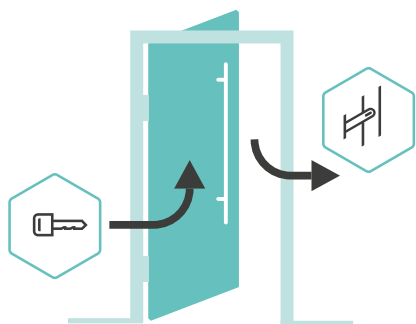

MACO A-TS BRAVA S DNEVNOM FUNKCIJOM

- › Omogućuje otvaranje izvana bez ključa jednostavnim otvaranjem vrata - funkcija koja se na upit može i naknadno ugraditi
- › Idealno za vrata koja su otvorena preko dana, a moraju biti zatvorena dok se djeca igraju oko kuće
- › Osigurana postojanost okvira i kod naleta jakog vjetra zahvaljujući glavnom jezičku
- › Brza aktivacija i deaktivacija dnevne funkcije putem prekidača na bravi
- › Dostupni su i odgovarajući e-otvarači

MACO A-TS

BRAVA S GRANIČNIKOM OTVARANJA VRATA

- › Posebna izvedba za dodatnu sigurnost je usko otvaranje kako bi neželjeni gosti ostali vani
- › Leži skrivena i optički je krasna alternativa klasičnom lancu za vrata, a može zamijeniti i špijunku
- › Moguće je upravljanje iznutra putem rotirajućeg kotačića
- › Moguće je istovremeno otključavanje ključem i bravom izvana te nije potreban zaseban ključ za bravu