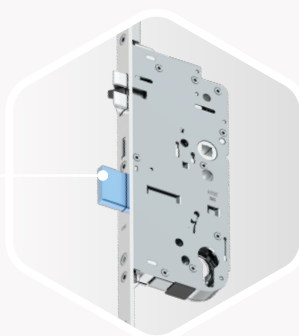

POKRETANJE MEHANIZMA ZATVARANJA

Glavni jezičak automatski pokreće mehanizam zatvaranja čim se vrata zatvore. Osim toga jedan magnetni pokretač izaziva korektno zatvaranje; dva kriterija za sigurno zatvaranje. Automatski zaključavaju dva ključna i što je jedinstveno također i centralni zasun. Vrata su trostruko zaključana, a sve bez ključa. Moguća je i ugradnja dodatnih komponenti zaključavanja.

3

TROSTRUKO SIGURNO ZAKLJUČAVANJE

Jednostavno zatvoriti i zaključati vrata – ide to i bez ključa. Tako nitko ne može neželjeno ući, ali svatko može izaći. Vrata iznutra dodatno treba zaključati samo kako djeca ili životinje ne bi negdje odlutale. Dovoljan je jedan okret ključa.