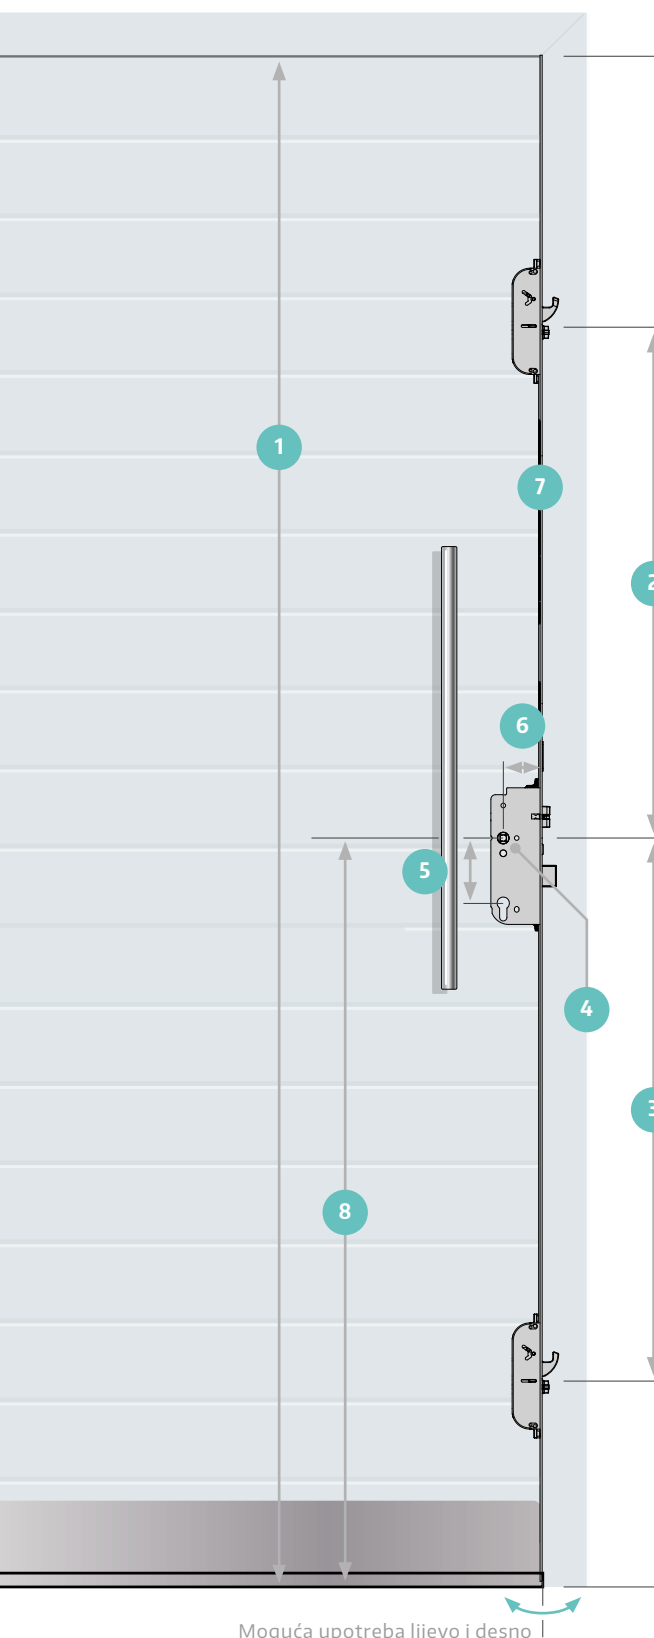

Maksimalna raznolikost s vrlo malo komponenti

Puno mogućnosti s malim brojem artikala - MACO nudi mogućnost kupnje svih potrebnih artikala na jednom mjestu.

A-TS asortiman pokriva individualne želje kupca, ali i posebnosti specifične na tržištu.

Moguća upotreba lijevo i desno |

1 **UTORNA VISINA KRILA**
od 1.750 mm do 1.950 mm
od 1.950 mm do 2.200 mm
od 2.200 mm do 2.900 mm

2 **POLOŽAJ GORNJEG KUĆIŠTA**
K + 605 mm
K + 730 mm
K + 980 mm

3 **POLOŽAJ DONJEG KUĆIŠTA**
K - 760 mm

4 **TRN RUČKE**
8 i 10 mm

5 **RAZMAK RUČKE I CILINDRA**
E92

6 **DUBINA TRNA**
35, 40, 45, 50, 55,
60, 65, 70, 80 mm