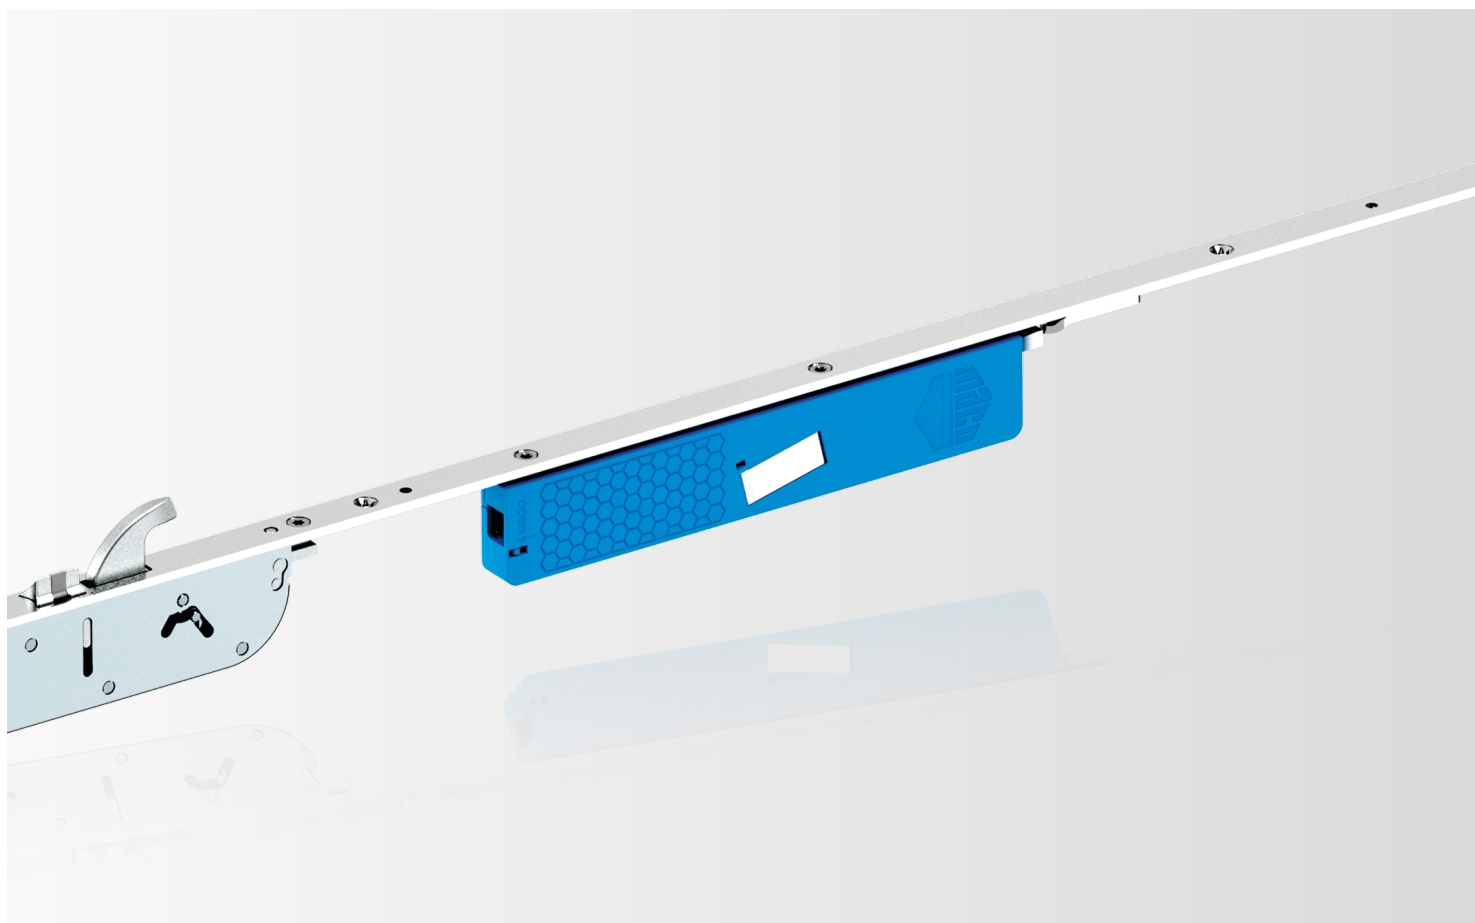

- › Brzo otvaranje bez ključa putem motornog pogona - moguća naknadna ugradnja
- › Kompatibilan s aplikacijom pametnog telefona i drugim MACO openDoor pristupnim rješenjima: otisak prsta i tipkovnica
- › Moguća kombinacija s ostalim uobičajenim pristupnim rješenjima
- › Komforna aktivacija te deaktivacija dnevne funkcije putem zidnog prekidača
- › Moguća ugradnja portafona
- › Moguća potpuna automatizacija putem motornih otvarača vrata
- › I dalje je moguće mehaničko otključavanje ključem - i kad nestane struje
- › Uvijek je moguće komforno otvaranje iznutra putem kvake