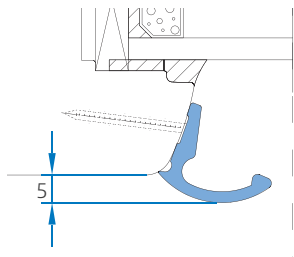

SOFT

Aus Aluminium, Oberfläche eloxiert oder pulverbeschichtet. Abgerundetes Design, geringe Bauhöhe.