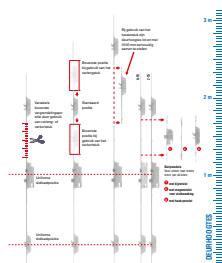

PRODUITS

Avec le Concept modulaire, il est possible déterminer de manière variable le verrouillage, et ce au-dessus comme en dessous de la poignée (Pour l'ATS uniquement au-dessus).

MACO PROTECT MODULAIRE comprend les produits suivants:
G-TS Modulaire manœuvre poignée
Z-TS Modulaire manœuvre cylindre
A-TS Modulaire manœuvre automatique (seulement au-dessus)