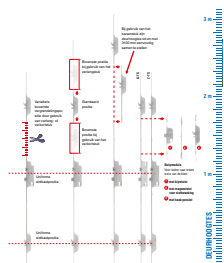

PRODUITS

Avec le Concept modulaire, il est possible déterminer de manière variable le verrouillage, et ce au-dessus comme en dessous de la poignée (Pour l'ATS uniquement au-dessus).

MACO PROTECT MODULAIRE comprend les produits suivants:
 G-TS Modulaire manœuvre poignée
 Z-TS Modulaire manœuvre cylindre
 A-TS Modulaire manœuvre automatique (seulement au-dessus)