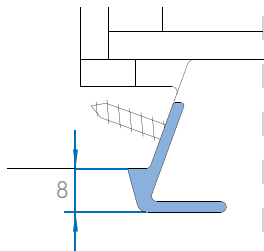

BASE

Od aluminija, eloksirana ili lakirana površina.
Upadljiv dizajn. Univerzalno primjenjiva.

LIGHT

Od PVC-a, skriveni vijci.
Malih dimenzija.