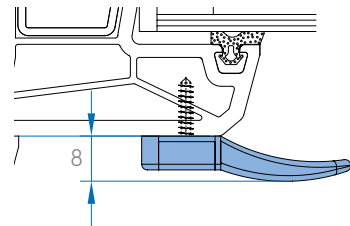

BASE

Od aluminija, eloksirana ili lakirana površina.
Upadljiv dizajn. Univerzalno primjenjiva.

LIGHT

Od PVC-a, skriveni vijci.
Malih dimenzija.