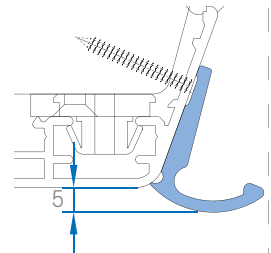

S višestruko primjenjivim MACO poteznim ručkicama, balkonska i vrata terasa izvana se mogu vrlo jednostavno zatvoriti.

SOFT

Od aluminija, eloksirana ili lakirana površina.
Ugodan dizajn, malih dimenzija.