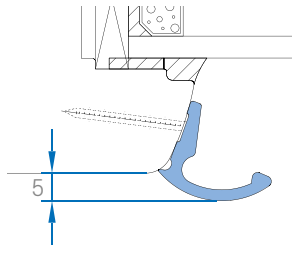

S višestruko primjenjivim MACO poteznim ručkicama, balkonska i vrata terasa izvana se mogu vrlo jednostavno zatvoriti.

SOFT

Od aluminija, eloksirana ili lakirana površina.
Ugodan dizajn, malih dimenzija.