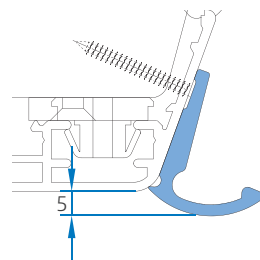

SOFT-L

Как и модель SOFT, но с расширенной площадкой крепления. Хорошо подходит для балконных дверей из дерево-алюминия и ПВХ-алюминия.

Цвета алюминиевых ручек-притворов

Белый
(RAL 9016)

Бронза

Шампань

Чёрно-коричневый

Серебро

Титан

Цвета пластиковых ручек-притворов

Белый
(RAL 9016)

Коричневый
(RAL 8019)

Возможны небольшие отличия от реального цвета по техническим причинам в полиграфии.