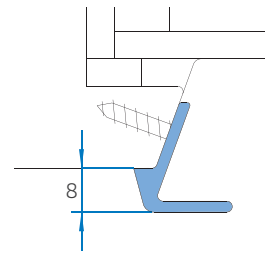

Специальное исполнение

СЪЁМНАЯ РУЧКА СО ШТИФТОМ
И РОЗЕТКА С КРЫШКОЙ

Ручка-притвор

Универсальная применяемость наших ручек-притворов позволяет легко закрывать снаружи двери на балкон или террасу.

LIGHT

Выполнена из пластика. Скрытое крепление, компактный размер в высоту.

BASE

Выполнена из алюминия, поверхность – элаксирование либо порошковое покрытие. Универсальный, но узнаваемый дизайн.

SOFT

Выполнена из алюминия, поверхность – эпоксидирование либо порошковое покрытие. Скруглённая форма, компактный размер в высоту.