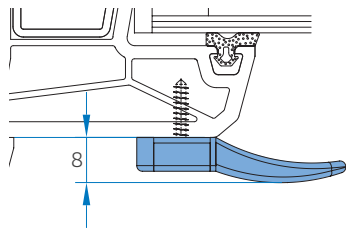

Специальное исполнение

СЪЁМНАЯ РУЧКА СО ШТИФТОМ
И РОЗЕТКА С КРЫШКОЙ

Ручка-притвор

Универсальная применяемость наших ручек-притворов позволяет легко закрывать снаружи двери на балкон или террасу.

LIGHT

Выполнена из пластика. Скрытое крепление, компактный размер в высоту.