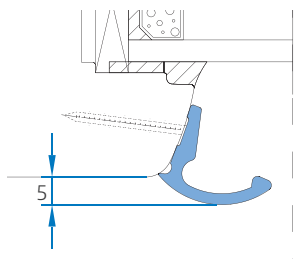

Специальное исполнение

СЪЁМНАЯ РУЧКА СО ШТИФТОМ
И РОЗЕТКА С КРЫШКОЙ

Ручка-притвор

Универсальная применяемость наших ручек-притворов позволяет легко закрывать снаружи двери на балкон или террасу.

LIGHT

Выполнена из пластика. Скрытое крепление, компактный размер в высоту.

BASE

Выполнена из алюминия, поверхность – элаксирование либо порошковое покрытие. Универсальный, но узнаваемый дизайн.

SOFT

Выполнена из алюминия, поверхность – эпоксидирование либо порошковое покрытие. Скруглённая форма, компактный размер в высоту.