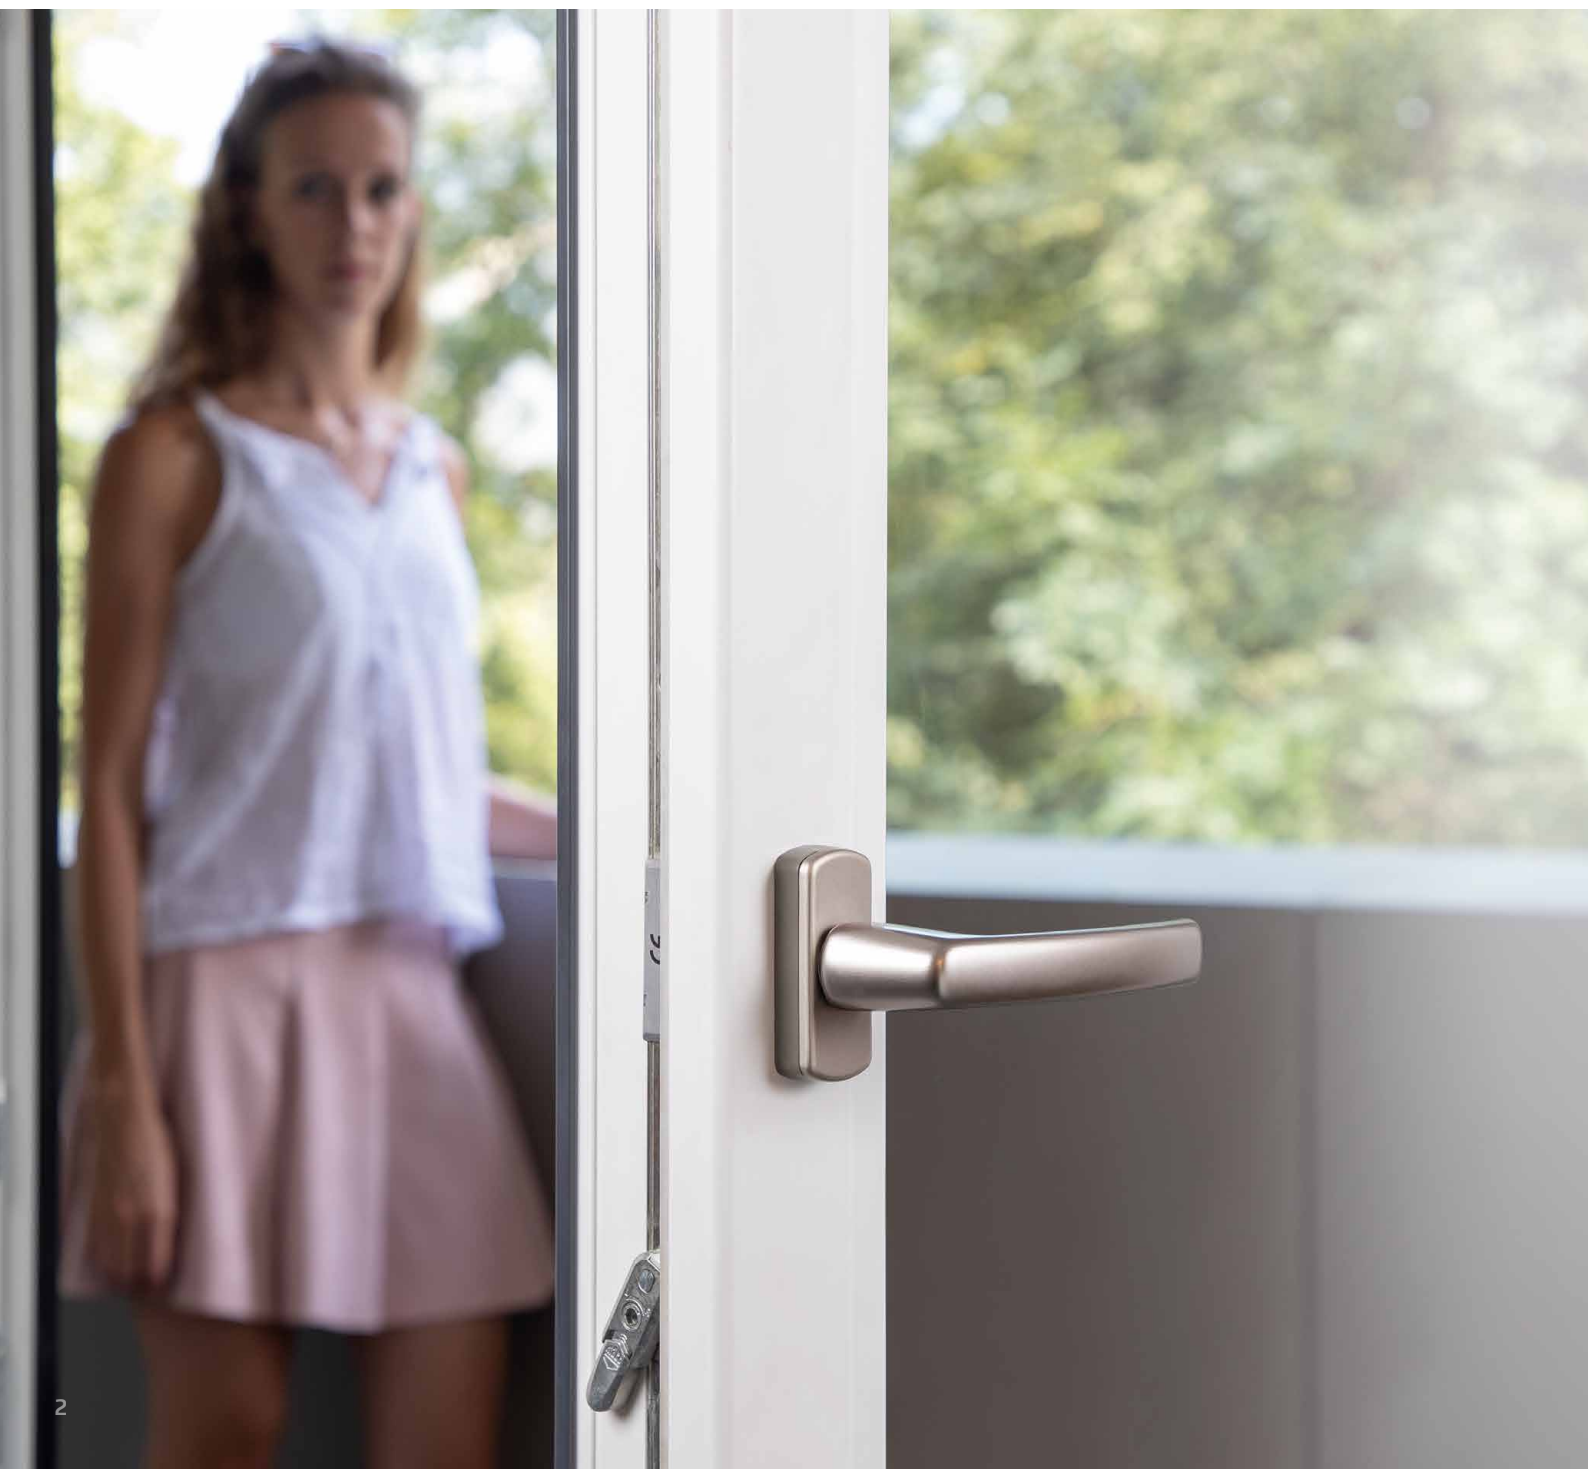

Окно – это гармоничная граница между улицей и помещением. Его эстетика прежде всего определяется ручкой: прекрасно, когда её форма, цвет и материал исполнения дополняют архитектуру. Мы предлагаем лучшие решения на любой Ваш запрос, для любого материала: дерево, алюминий, ПВХ, дерево-алюминий, ПВХ-алюминий. Неважно, нужен Вам неброский или заметный дизайн, с ручками Emotion от MACO ситуация всегда в надёжных руках.