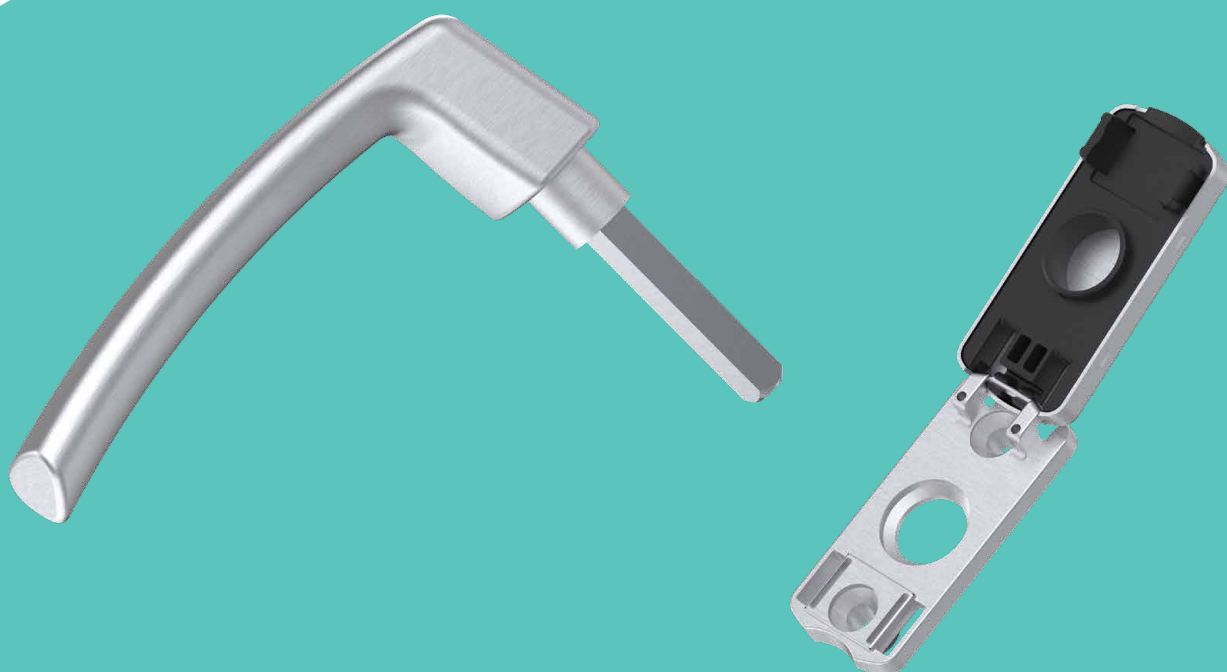

Специальное исполнение

СЪЁМНАЯ РУЧКА СО ШТИФТОМ
И РОЗЕТКА С КРЫШКОЙ

Ручка-притвор

Универсальная применяемость наших ручек-притворов позволяет легко закрывать снаружи двери на балкон или террасу.

LIGHT

Выполнена из пластика. Скрытое крепление, компактный размер в высоту.