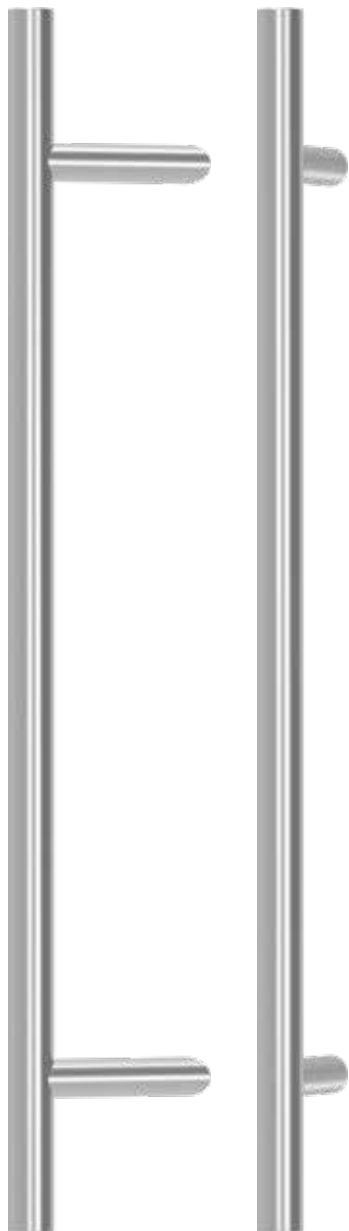

TEHNIKA KOJA POKREĆE
www.maco.eu

ALUMINIJ

DRVO

PVC

SVE NA JEDNOM MJESTU

KVAKE ZA GLAVNA I SPOREDNA ULAZNA VRATA.

© by fotolia

Kvake za svaki dizajn

Za svaka vrata ...

RUKOHVATI

Vratima daju elegantan izgled

- idealni za ulazna vrata
- 2 dizajna - s ravnim ili kosim držačima rukohvata
- raspoložive duljine 400 - 1600 mm
- površina od mat nehrđajućeg čelika

Garnitura kvaka

Garnitura s fiksnom kvakom izvana

GARNITURE S USKIM ŠTITOM

Idealne za sporedna ulazna vrata

- alternativno raspoložive kao garniture kvaka ili garniture s fiksnom kvakom s vanjske strane
- površina od mat nehrđajućeg čelika, aluminij eloksirana ili u bijeloj boji (RAL 9016)
- razmak: E92
- trn kvake 8 mm
- debljine profila: raspoloživi setovi za ugradnju za sve uobičajene debljine profila

... prava kvaka

Garnitura kvaka

Garnitura s fiksnom kvakom izvana

GARNITURE SA ŠIROKIM ŠTITOM

Klasika među kvakama

- savršene za ulazna vrata
- alternativno raspoložive kao garniture kvaka ili garniture s fiksnom kvakom izvana
- površina od mat nehrđajućeg čelika
- razmak: E92
- trn kvake 8 i 10 mm
- standardno opremljene setovima za ugradnju za debljine profila od 64 - 83 mm, a na upit raspoloživi i setovi za ugradnju za sve ostale uobičajene debljine profila
- alternativno sa ili bez zaštite cilindra
- protuprovalna zaštita: ispitano po normi DIN EN1906, zaštitna klasa EN2