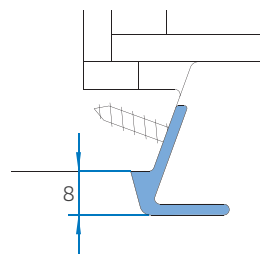

KLAMKA WKŁADANA I ROZETA Z OSŁONAMI

Pochwyty muszelnkowe

Dzięki naszym uniwersalnym pochwytom muszelnkowym drzwi balkonowe/tarasowe mogą być łatwo zamykane od zewnątrz.

LIGHT

Z tworzywa sztucznego, ukryte połączenie śrubowe, niewielka wysokość całkowita.

BASE

Wykonane z aluminium, powierzchnia anodowana lub malowana proszkowo. Efektowny design, uniwersalne zastosowanie.

SOFT

Wykonane z aluminium, powierzchnia anodowana lub malowana proszkowo. Zaokrąglony kształt, niewielka wysokość całkowita.