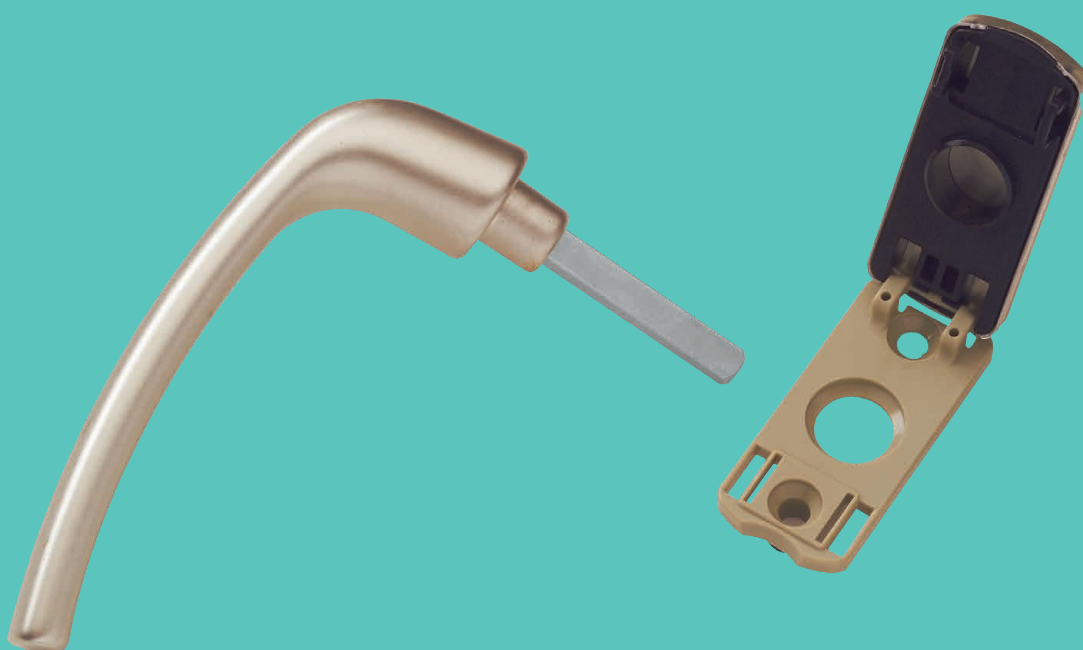

UNITY

Z wysokogatunkowej stali nierdzewnej, trzy warianty wykonania – dostępne z wkładką lub bez

Różnorodne materiały

ALUMINIUM

Szeroka gama kolorów, powierzchnia odporna na ścieranie, anodowana lub malowana proszkowo

Chcą Państwo sprawdzić, jak będzie wyglądało Wasze logo? Przygotujemy wizualizację.

**FORMOWANE JEDNOCZEŚNIE
Z OSŁONĄ (TWORZYWO
SZTUCZNE)**

**TŁOCZONE NA OSŁONIE
(ALUMINIUM)**

NADrukowane

Konstrukcje specjalne

KLAMKA WKŁADANA I ROZETA Z OSŁONAMI

Pochwyty muszelnkowe

Dzięki naszym uniwersalnym pochwytom muszelnkowym drzwi balkonowe/tarasowe mogą być łatwo zamykane od zewnątrz.

LIGHT

Z tworzywa sztucznego, ukryte połączenie śrubowe, niewielka wysokość całkowita.

BASE

Wykonane z aluminium, powierzchnia anodowana lub malowana proszkowo. Efektowny design, uniwersalne zastosowanie.

SOFT

Wykonane z aluminium, powierzchnia anodowana lub malowana proszkowo. Zaokrąglony kształt, niewielka wysokość całkowita.