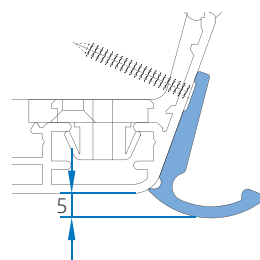

SOFT-L

Jak model Soft, ale z szerszą powierzchnią montażową. Szczególnie nadają się do okien drewniano-aluminiowych i PCV-aluminiowych.

Kolory aluminiowych pochwyków muszelkowych

Biały
(RAL 9016)

Brązowy

Szampański

Czarno-brązowy

Srebrny

Tytanowy

Kolory pochwyków muszelkowych z tworzywa sztucznego

Biały
(RAL 9016)

Szarobrązowy
(RAL 8019)

Ze względu na wydruk możliwe są nieznaczne odchylenia kolorystyczne.