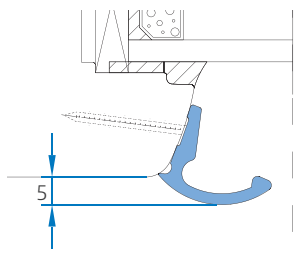

SOFT

Wykonane z aluminium, powierzchnia anodowana lub malowana proszkowo. Zaokrąglony kształt, niewielka wysokość całkowita.