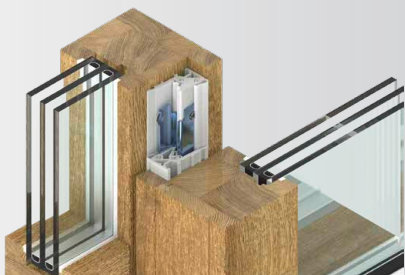

AMORTISSEUR DE BUTÉE AVANT ET ARRIÈRE

POIGNÉE HS 12 ET POIGNÉE UNITY ACIER INOXYDABLE

JOINT HS ADAPTA EN SILICONE

PROFILÉ ISOLANT POUR LE SEUIL

RC2- SÉCURITÉ

RAIL D'ÉTANCHÉITÉ AFFLEURANT

CHICANE AVEC JOINT EN SILICONE