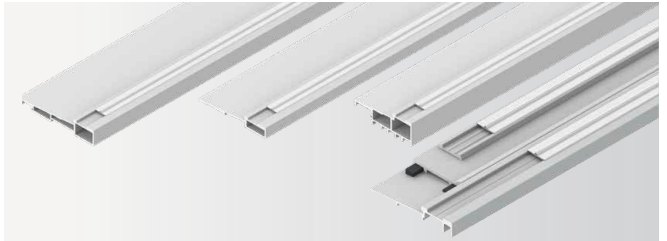

Composants pour coulissants

Tout à partir d'une seule source