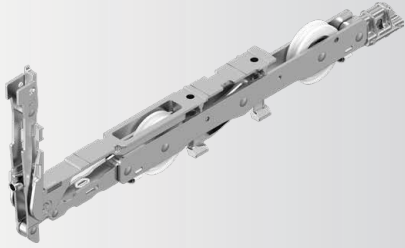

Composants pour coulissants

Tout à partir d'une seule source

CHARIOT MOVE HS