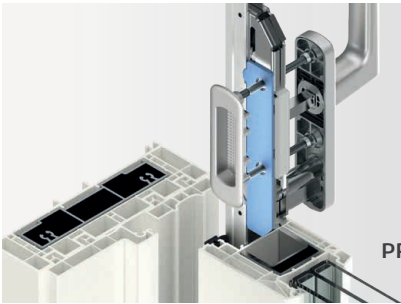

Composants pour coulissants

Tout à partir d'une seule source

CHARIOT MOVE HS

SURVEILLANCE DE LA FERMETURE

PORTEFEUILLE DE SEUILS FIBER-THERM

PROTECTION CONTRE LE PERÇAGE

COMFORT CLOSE

PORTEFEUILLE DE SEUILS THERMOTOP