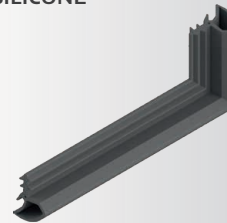

JOINT HS ADAPTA EN SILICONE