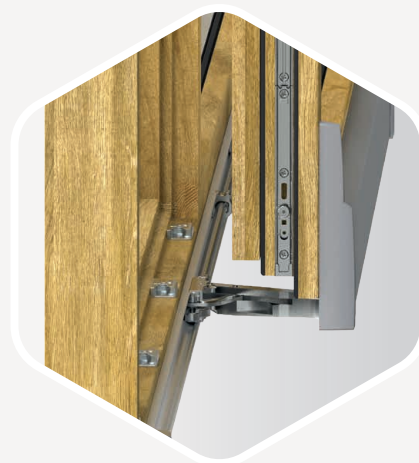

Only at home
is a
man whole.

Jean Paul

SKB-SE

Entièrement automatique

Ferrure coulissante et basculante à enclenchement automatique

SKB-SE est votre système modulaire standard polyvalent pour portes-fenêtres jusqu'à 160 kg : il s'enclenche de lui-même par le bas en position de basculement, puis l'utilisateur ferme la fenêtre. Le SKB-SE, est également équipé d'une poignée à 90 degrés qui empêche l'ouverture involontaire de l'ouvrant.

DEBOITEMENT DE 125 MM
Permet d'utiliser des profils d'ouvrant très épais

LOQUETEAU SUR LE RENVOI D'ANGLE (POUR SKB-SE)
Permet l'auto-verrouillage en bas

GALET DE SÉCURITÉ
De série

CHARIOT FACILE À MANŒVRER
Supporte jusqu'à 160 kg