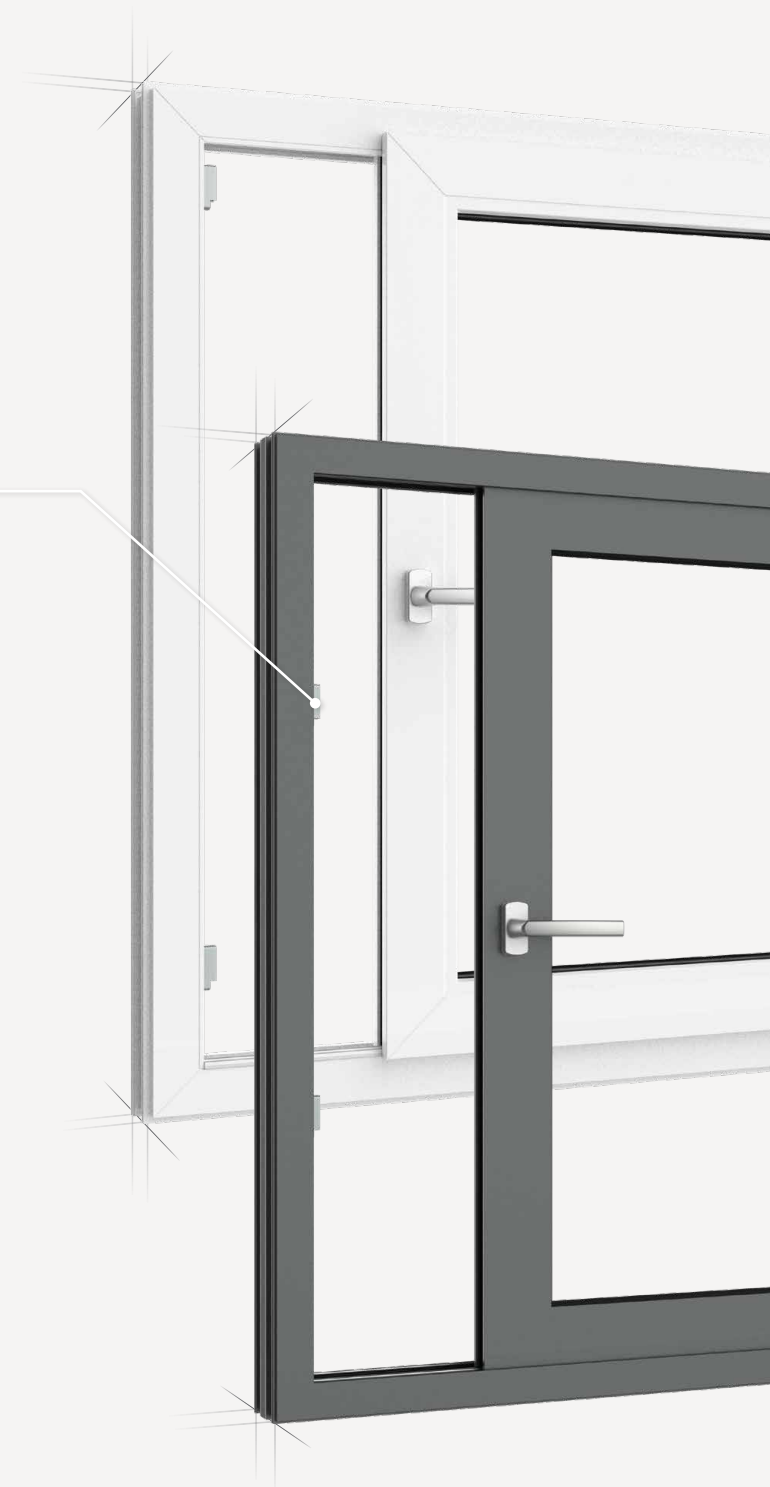

Coulissant léger

Déverrouiller et ouvrir par glissement

Ferrure pour coulissant léger

Le coulissant en toute simplicité : la ferrure pour coulissant léger est votre solution de porte ou de fenêtre lorsque vous avez besoin d'une « simple » porte coulissante : déverrouiller – ouvrir – fermer – verrouiller. Il se compose de crémone, chariot, poignée (version standard ou spéciale) et de gâche. Le coulissant léger convient également aux profils de fenêtres très étroits et s'installe facilement.

TRICOAT-EVO
Surface premium

Tout simplement élégant

Le mécanisme de transmission de coulissant léger dispose d'une sécurité anti-soulèvement avec un tampon de butée de série. De plus, un boulon de centrage permet le positionnement correct de l'ouvrant.