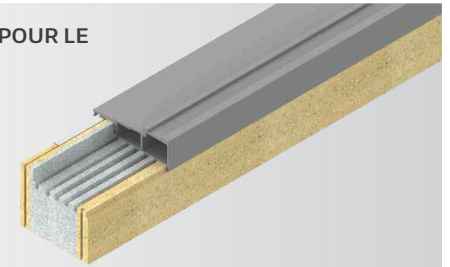

PORTEFEUILLE DE SEUILS THERMOTOP

PROFILÉ ISOLANT POUR LE SEUIL