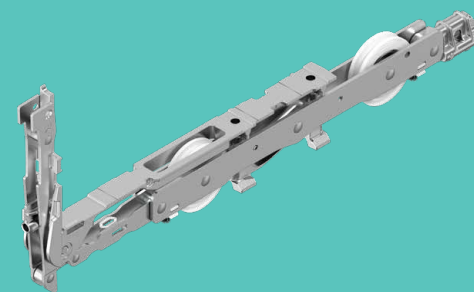

Panorama

Une large vue sur l'extérieur

Ferrure de levant-coulissant

Rien ne vient troubler la vue lorsque des ferrures dissimulées sont complétées par des cadres minimalistes : le système levant-coulissant «Panorama» établit de nouvelles normes avec des détails ingénieux qui apportent un plus en matière de confort et d'accessibilité. Des solutions pour tous les schémas, des versions spécifiques aux pays et le choix entre une commande manuelle ou motorisée garantissent en outre une grande polyvalence. Impressionnez vos clients avec cette ferrure de levant-coulissant exceptionnelle.

RAIL DE GUIDAGE

Affleurant – pour un plus de confort

CREMONE DISSIMULÉE

Un bel aspect, un risque de blessure réduit

MOTEUR DISSIMULÉ

Move HS ? C'est parti !

Le chariot Move HS, facile à monter, supporte jusqu'à 350 kg en version simple et 500 kg en version tandem. Il est facile à manœuvrer et convaincant par son fonctionnement silencieux. Des brosses devant chaque chariot assurent en outre la propreté.

InfinityView

Vue infinie

Système levant-coulissant

InfinityView repousse les limites : le cadre du vantail (bois à l'intérieur, aluminium à l'extérieur) ne fait que 50 mm de large – et offre une expérience fascinante : une vue infinie sur l'extérieur. Lorsque le vantail est fermé, il disparaît même du côté de la crémone dans le cadre dormant. L'absence totale de barrières et la possibilité de motorisation apportent un plus en termes de confort.

CREMONE A CROCHET

SEUIL BARRIÈRE ZÉRO
Absolument plat

FONCTIONNEMENT

Manuelle ou motorisée :
par poignée, 1 bouton, 3 boutons,
bouton à clé, application

CHICANE D'ETANCHEITE

Renforcé intelligemment

Le noyau en plastique renforcé de fibres de verre (GKF) assure la stabilité du vantail : c'est le secret d'InfinityView. Un système levant-coulissant avec des cadres super-minces devient ainsi réalité.