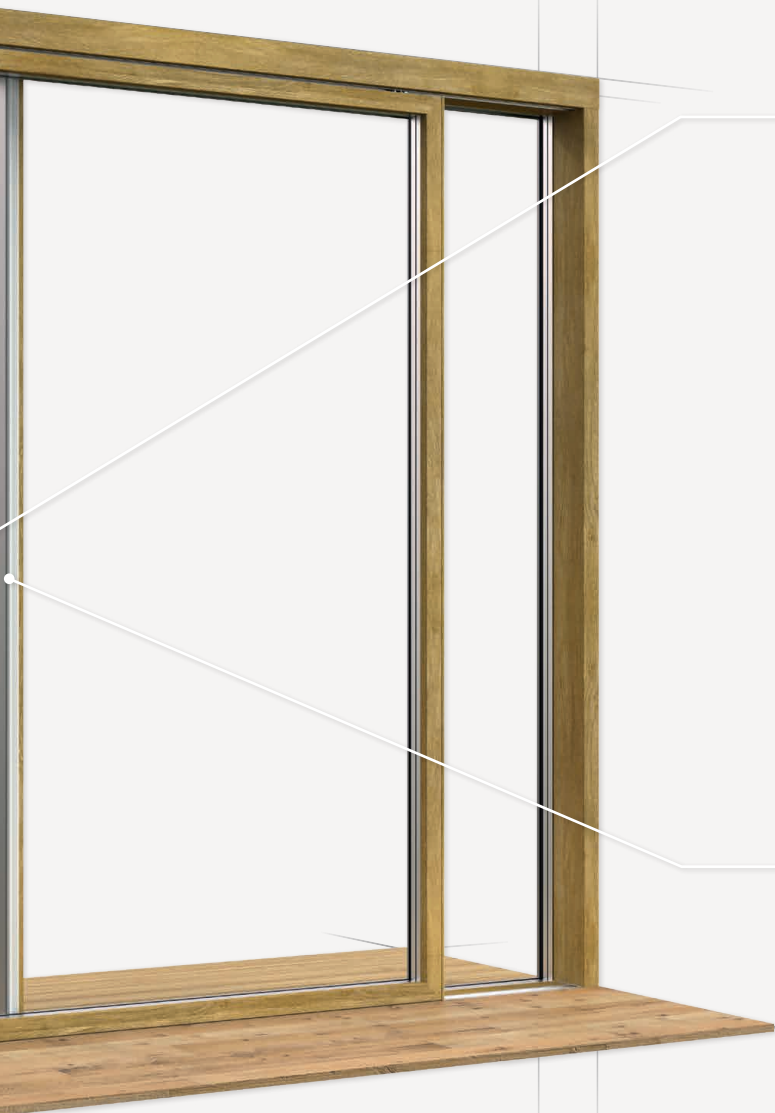

Panorama

Une large vue sur l'extérieur

Ferrure de levant-coulissant

Rien ne vient troubler la vue lorsque des ferrures dissimulées sont complétées par des cadres minimalistes : le système levant-coulissant «Panorama» établit de nouvelles normes avec des détails ingénieux qui apportent un plus en matière de confort et d'accessibilité. Des solutions pour tous les schémas, des versions spécifiques aux pays et le choix entre une commande manuelle ou motorisée garantissent en outre une grande polyvalence. Impressionnez vos clients avec cette ferrure de levant-coulissant exceptionnelle.

InfinityView

Vue infinie

Système levant-coulissant

InfinityView repousse les limites : le cadre du vantail (bois à l'intérieur, aluminium à l'extérieur) ne fait que 50 mm de large – et offre une expérience fascinante : une vue infinie sur l'extérieur. Lorsque le vantail est fermé, il disparaît même du côté de la crémone dans le cadre dormant. L'absence totale de barrières et la possibilité de motorisation apportent un plus en termes de confort.

CREMONE A CROCHET

SEUIL BARRIÈRE ZÉRO
Absolument plat

FONCTIONNEMENT

Manuelle ou motorisée :
par poignée, 1 bouton, 3 boutons,
bouton à clé, application

CHICANE D'ETANCHEITE

Renforcé intelligemment

Le noyau en plastique renforcé de fibres de verre (GKF) assure la stabilité du vantail : c'est le secret d'InfinityView. Un système levant-coulissant avec des cadres super-minces devient ainsi réalité.