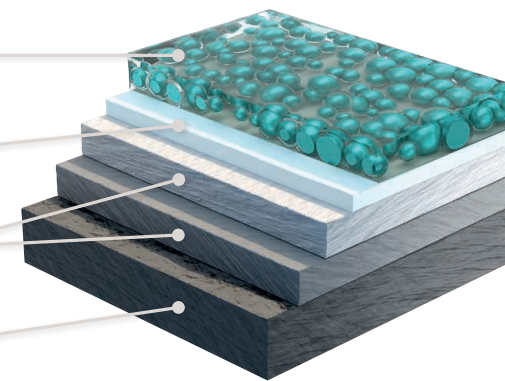

AMORTISSEUR POUR CREMONE

GÂCHE POUR
L'ALUMINIUM

GÂCHE POUR CROCHET/
-CREMONE POUR PVC

Les surfaces

Vue d'ensemble

Tricoat-Evo

Quand la robustesse est de rigueur

Les domaines d'application extrêmes nécessitent une protection extrême. Qu'il s'agisse d'un climat côtier ou de bois acides, avec Tricoat-Evo vous avez le revêtement qu'il vous faut : facile à utiliser et particulièrement résistant à diverses influences.

Structure des couches Tricoat-Evo

Scellement tribologique
avec des nano capsules (Evo)

Passivation à
couche épaisse

Couche duplex extrêmement dure :
jusqu'à 600 HV (dureté selon Vickers)

Acier
ou en zamak

TRICOAT-EVO

Structure des couches Silverlook-Evo

Scellement tribologique
avec nano capsules (Evo)

Passivation à
couche épaisse

Électro zingage
microcristallin

Acier
ou du zamak

SILVERLOOK-EVO

Silverlook-Evo Une bonne protection standard