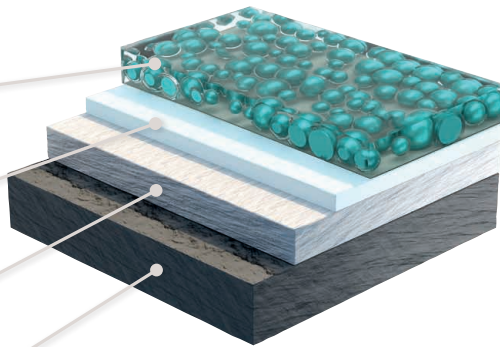

Structure des couches Tricoat-Evo

Scellement tribologique
avec des nano capsules (Evo)

Passivation à
couche épaisse

Couche duplex extrêmement dure :
jusqu'à 600 HV (dureté selon Vickers)

Acier
ou en zamak

TRICOAT-EVO

Structure des couches Silverlook-Evo

Scellement tribologique
avec nano capsules (Evo)

Passivation à
couche épaisse

Électro zingage
microcristallin

Acier
ou du zamak

SILVERLOOK-EVO

Silverlook-Evo Une bonne protection standard

Chez MACO, le traitement de surface Silverlook-Evo est la norme – avec auto-réparation et auto-lubrification.

Le revêtement composé de nanocapsules comble les petites rayures, augmente le confort d'utilisation, rend les ferrures plus durables et plus résistantes à la corrosion.