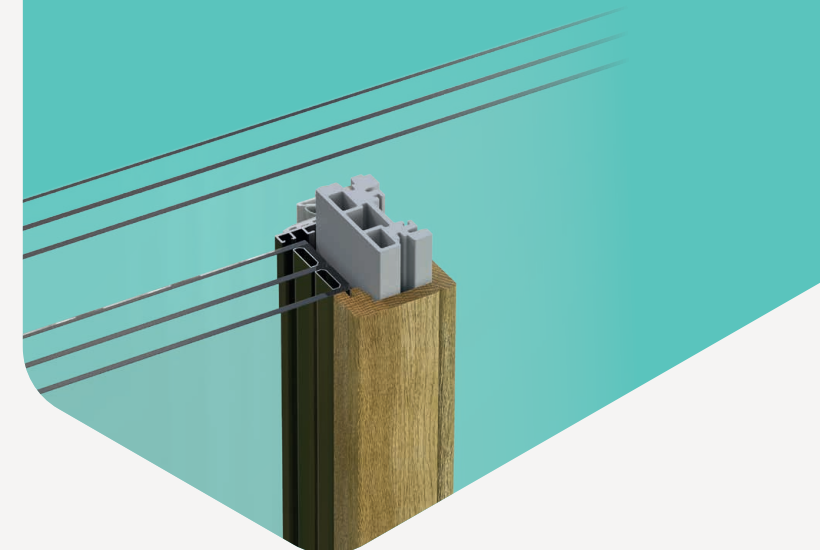

Panorama

Une large vue sur l'extérieur

Ferrure de levant-coulissant

Rien ne vient troubler la vue lorsque des ferrures dissimulées sont complétées par des cadres minimalistes : le système levant-coulissant «Panorama» établit de nouvelles normes avec des détails ingénieux qui apportent un plus en matière de confort et d'accessibilité. Des solutions pour tous les schémas, des versions spécifiques aux pays et le choix entre une commande manuelle ou motorisée garantissent en outre une grande polyvalence. Impressionnez vos clients avec cette ferrure de levant-coulissant exceptionnelle.

InfinityView

Vue infinie

Système levant-coulissant

InfinityView repousse les limites : le cadre du vantail (bois à l'intérieur, aluminium à l'extérieur) ne fait que 50 mm de large – et offre une expérience fascinante : une vue infinie sur l'extérieur. Lorsque le vantail est fermé, il disparaît même du côté de la crémone dans le cadre dormant. L'absence totale de barrières et la possibilité de motorisation apportent un plus en termes de confort.

CREMONE A CROCHET

SEUIL BARRIÈRE ZÉRO
Absolument plat

FONCTIONNEMENT

Manuelle ou motorisée :
par poignée, 1 bouton, 3 boutons,
bouton à clé, application

CHICANE D'ETANCHEITE

Renforcé intelligemment

Le noyau en plastique renforcé de fibres de verre (GKF) assure la stabilité du vantail : c'est le secret d'InfinityView. Un système levant-coulissant avec des cadres super-minces devient ainsi réalité.