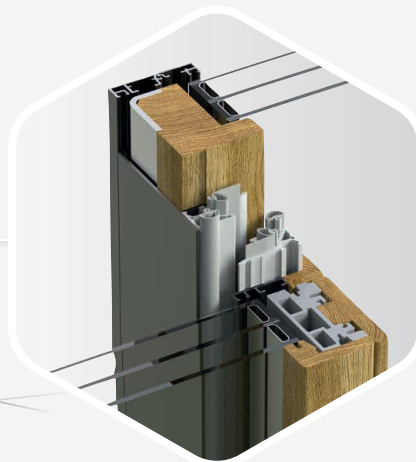

CREMONE A CROCHET

SEUIL BARRIÈRE ZÉRO
Absolument plat

FONCTIONNEMENT

Manuelle ou motorisée :
par poignée, 1 bouton, 3 boutons,
bouton à clé, application

CHICANE D'ETANCHEITE

Renforcé intelligemment

Le noyau en plastique renforcé de fibres de verre (GKF) assure la stabilité du vantail : c'est le secret d'InfinityView. Un système levant-coulissant avec des cadres super-minces devient ainsi réalité.