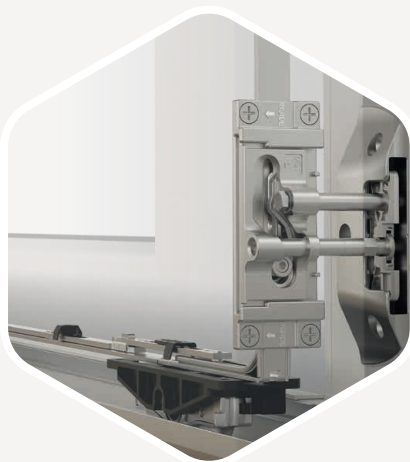

Percer, insérer, visser : la ferrure MovePS se monte en un clin d'œil avec des outils standard. L'ensemble du système – en combinaison avec la ferrure oscillobattante MultiMatic et le galet de sécurité intelligent – permet d'obtenir des éléments coulissants parfaitement étanches et adaptés à la production en série. La fermeture centrale peut être montée directement dans la rainure à ferrage.

POIGNÉE

Position libre de la poignée grâce à la conception libre de la fermeture centrale – erreur de manipulation exclue

GÂCHES

Gâche avec aération sécurisée par fente

CHARIOTS

Indépendant du système de verrouillage central – grande facilité d'utilisation grâce au peu d'effort nécessaire

VERROUILLAGE CENTRAL

Grande tolérance (+/- 5 mm)

Un avantage imbattable

Rapide, simple, propre et sans profilés supplémentaires : c'est ainsi que fonctionne le montage du système de verrouillage central chez Move PS – directement dans la rainure à ferrage.