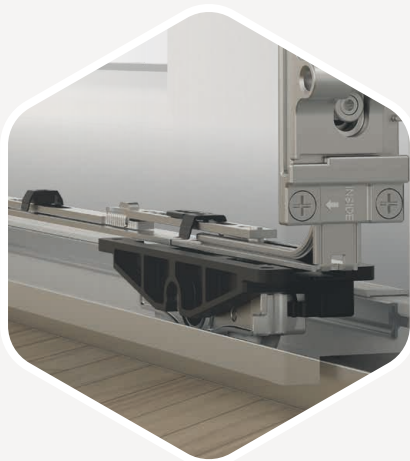

Percer, insérer, visser : la ferrure MovePS se monte en un clin d'œil avec des outils standard. L'ensemble du système – en combinaison avec la ferrure oscillobattante MultiMatic et le galet de sécurité intelligent – permet d'obtenir des éléments coulissants parfaitement étanches et adaptés à la production en série. La fermeture centrale peut être montée directement dans la rainure à ferrage.

POIGNÉE

Position libre de la poignée grâce à la conception libre de la fermeture centrale – erreur de manipulation exclue

GÂCHES

Gâche avec aération sécurisée par fente

CHARIOTS

Indépendant du système de verrouillage central – grande facilité d'utilisation grâce au peu d'effort nécessaire

VERROUILLAGE CENTRAL

Grande tolérance (+/- 5 mm)

Un avantage imbattable

Rapide, simple, propre et sans profilés supplémentaires : c'est ainsi que fonctionne le montage du système de verrouillage central chez Move PS – directement dans la rainure à ferrage.