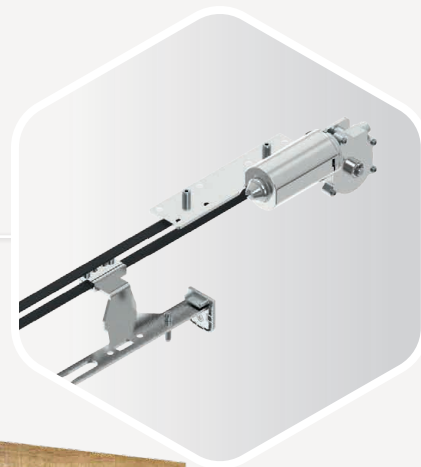

VERBORGEN MOTOR