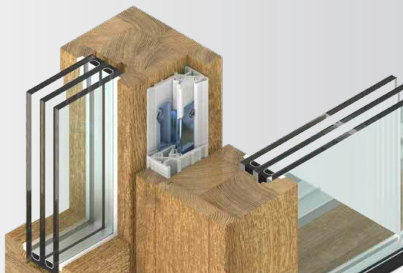

HS-GREEP 12 EN  
HS-HANDVAT "UNITY"  
ROESTVRIJ STAAL

ADAPTA-HS DICHTING IN  
SILICONE

ONDERCONSTRUCTIE  
"ISOLATIEPROFIEL"

SKG\*\*/RC2  
BEVEILIGING

VLAKKE AFDICHTINGSRAIL

AFDICHTINGSRAIL MET  
SILICONEN AFDICHTING