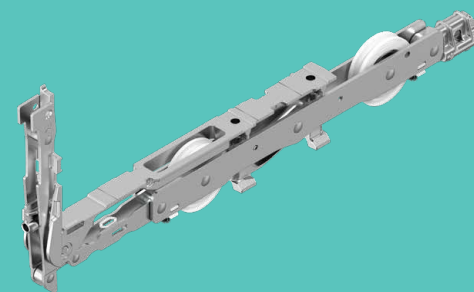

Move HS? Beweegt!

Kan tot 350 kg tillen in de enkele versie en 500 kg in de tandemversie: de eenvoudig te monteren Move HS loopwagen. Hij loopt soepel en is buitengewoon stil. Schoonmaak door de integreerde borstel.