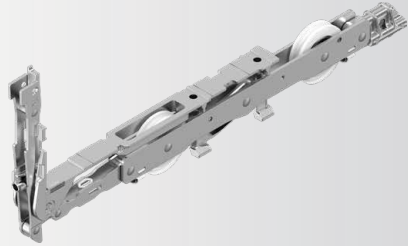

Onderdelen voor schuifdeuren

Alles van onze hand

LOOPWAGEN MOVE HS