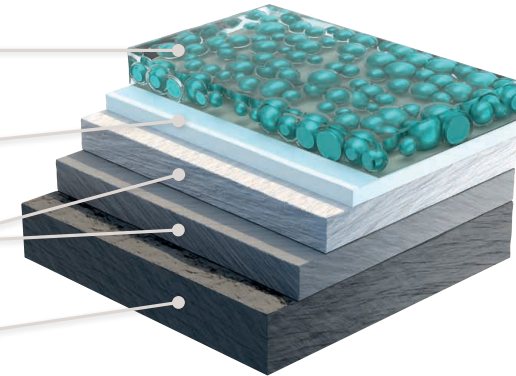

# De oppervlaktebehandelingen

## Het overzicht

### Coatingsstructuur

#### Tricoat-Evo

Tribologische oppervlakte behandeling met nanocapsules (Evo)

Dikke coating passivering

Extreem harde duplex-coating: tot 600 HV (hardheid volgens Vickers)

staal of zamak