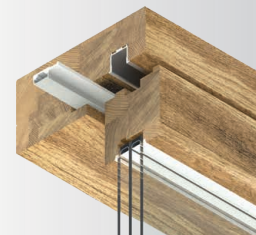

HS-GREEP 12 EN  
HS-HANDVAT "UNITY"  
ROESTVRIJ STAAL

ADAPTA-HS DICHTING IN  
SILICONE

ONDERCONSTRUCTIE  
"ISOLATIEPROFIEL"

SKG\*\*/RC2  
BEVEILIGING

VLAKKE AFDICHTINGSRAIL

AFDICHTINGSRAIL MET  
SILICONEN AFDICHTING