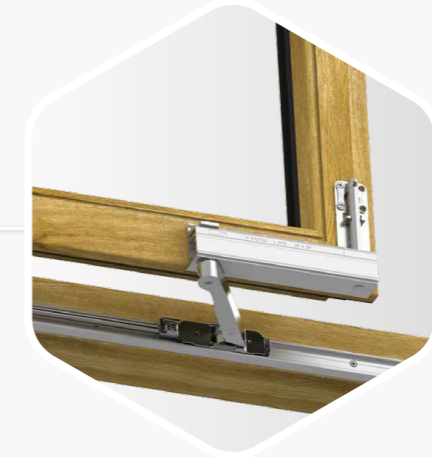

SCHIEBE-KIPP-SYSTEM BASIS

Einfach sicher

Schiebe-Kipp-Beschlag Standard (SKB-S)

Mit SKB-S haben Sie Ihr Basissystem an der Hand. Es ist Ihre Lösung, wenn Ihr Kunde eine puristische Fenstertüre sucht: Öffnen und Schließen funktioniert mit manueller Kraft. Die Eckdaten: serienmäßige RC2-Ausstattung, eine schlanke Abstellweite von 125 Millimetern, ein Laufwagen, der 160 Kilogramm stemmt.

Baukastensystem für Fenstertüren bis 160 kg

SICHERHEITSROLLZAPFEN
Serienmäßig

ABSTELLWEITE 125 MM
Ermöglicht Aufnahme sehr starker Flügelprofile

ABDECKKAPPE

LAUFWAGEN 160 KG

Da darf keiner rein

Einbruchhemmung ist eine der wichtigsten Anforderungen an Fenster, Türen und Fenstertüren. Deshalb liefern wir Ihnen den i.S.-Rollzapfen („intelligente Sicherheit“, kurz „i. S.“) serienmäßig – und das bereits in der Basisvariante. Dieser sorgt dafür, dass sich die Sicherheit deutlich erhöht – unter Resistance Class 2 geht es bei Ihren Schiebe-Kipp-Systemen also nicht.

Optionale Komponenten „SKB-S Upgrade“ – einfach mehr Komfort

Mit dem „SKB-S Upgrade“ erweitern Sie den „Schiebe-Kipp-Beschlag Standard“ um drei Komponenten. Diese erhöhen den Bedienkomfort und verlängern das Leben Ihres SKB-S-Elements deutlich. Verbauen Sie Anschlagdämpfer, Steuerteil mit Kippdämpfer und Spezial-Laufwagen von Anfang an oder rüsten Sie nach.