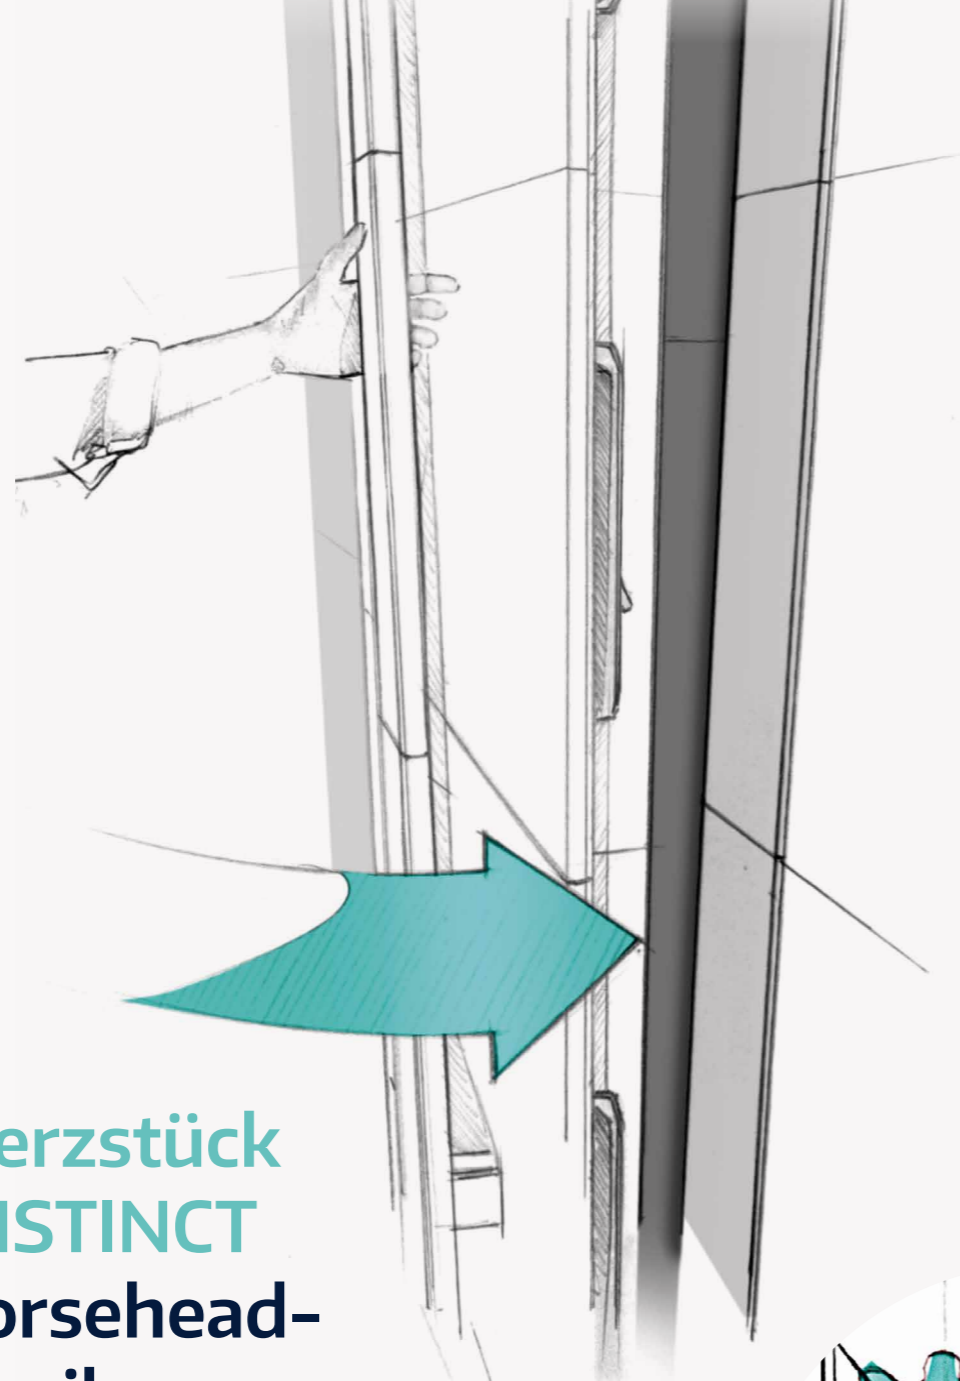

LEICHTER
EINBAU

INTEGRIERTE
EINBRUCHSERKENNUNG

INTUITIVE
BEDIENUNG

KRAFTVOLLE
VERSCHLUSSMECHANIK

VERRIEGELT
AUTOMATISCH

SCHNELL
UND LEISE

Das Herzstück von INSTINCT Die Horsehead-Mechanik

INSTINCT bricht radikal mit den klassischen Prinzipien konventioneller Mehrpunktverriegelungen. Einzelne Verschlusskomponenten können flexibel in einer Türe positioniert werden – gemeinsam bilden sie eine vollelektronische Mehrpunktverriegelung, die den Schließzylinder überflüssig macht.

Die sogenannte Horsehead-Mechanik trägt ihren Namen aufgrund der Pferdekopfform des Verriegelungs-

elements und funktioniert in Bewegungsrichtung der Tür. Dabei macht sie sich beim Schließen die Masse der Tür zunutze, um Anpressdruck zu erzeugen und die Tür sicher zu verriegeln. Durch die ausgeklügelte Mechanik bleibt die Tür praktisch am Rahmen kleben – der Verschluss arretiert automatisch und rastet in das Schließteil ein. Dabei entsteht ein angenehmes, hochwertiges Schließgeräusch.