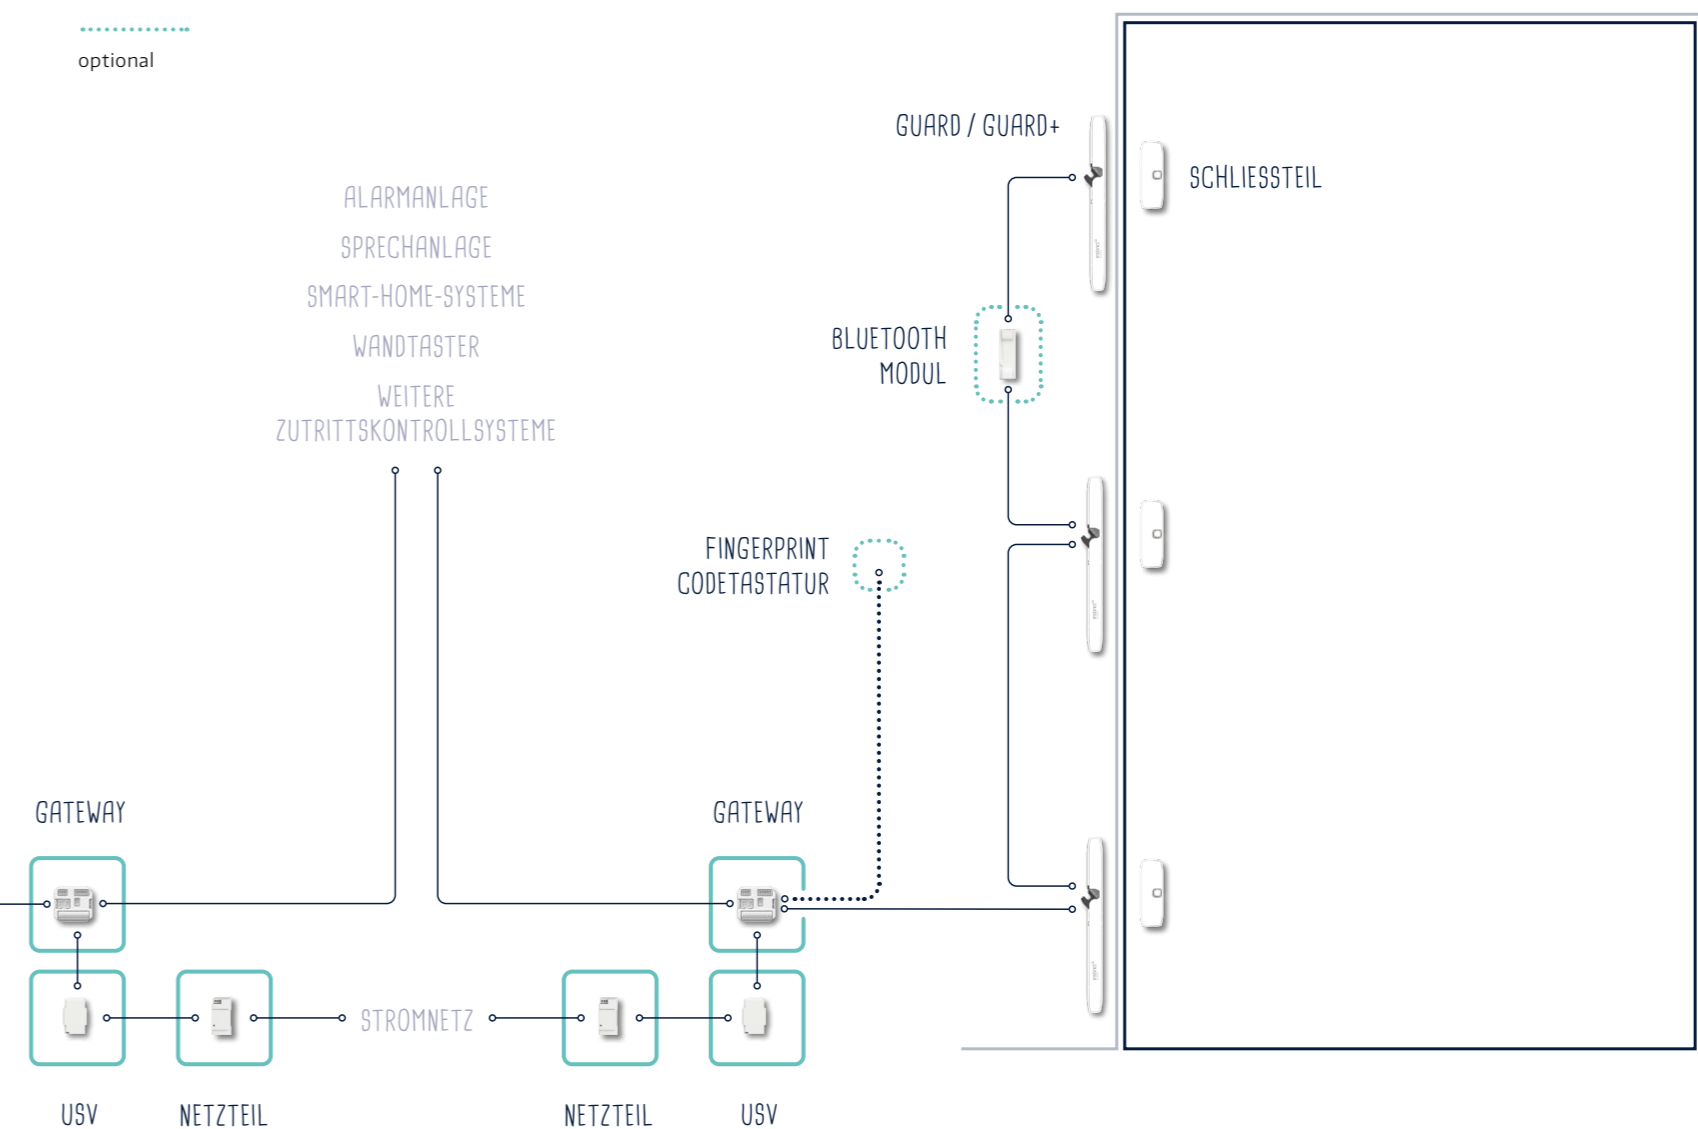

Einheitlicher Standard

Sämtliche Zubehörteile sind perfekt aufeinander abgestimmt. So können alle Lösungen mit dem gleichen Standardartikelsortiment realisiert werden.

Minimaler Fräsaufwand

Das kompakte Format von INSTINCT verringert den Fräsaufwand deutlich im Vergleich zu herkömmlichen Verschlussystemen. Bei PVC-Türen mit Beschlagsnut entfällt der Fräsaufwand im Flügel sogar komplett.

Schritt 1: Kabel einführen und Abdeckprofil montieren

Schritt 2: Verschlusskomponente anstecken und in die Beschlagsnut einsetzen

Schritt 3: Verschlusskomponente anschrauben

INSTINCT System flügelseitig verbaut

..... optional

INSTINCT System rahmenseitig verbaut

GUARD / GUARD+

DREIDIMENSIONAL VERSTELLBARES SCHLIESSTEIL

Durch die 3-dimensionale Verstellmöglichkeit kann die Schließfunktion perfekt an jede Tür angepasst werden.