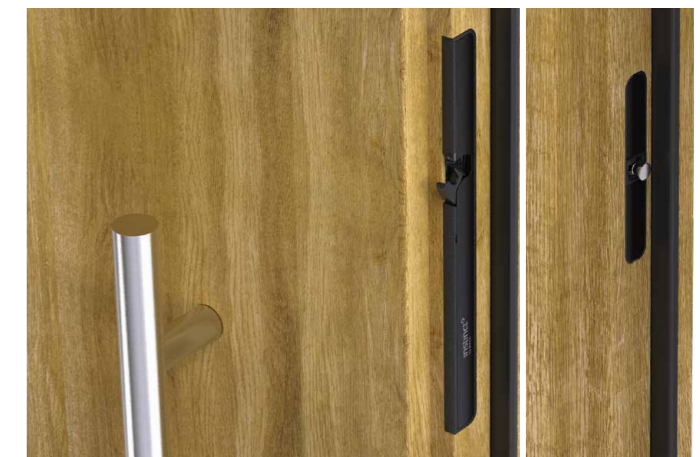

Durch die Horsehead-Mechanik entfällt der Schließzylinder komplett. Das ermöglicht besonders schmale Profilansichten und sorgt für eine cleane Türfront. Je nach Profilgeometrie kann das System rahmen- oder flügelseitig eingebaut werden.