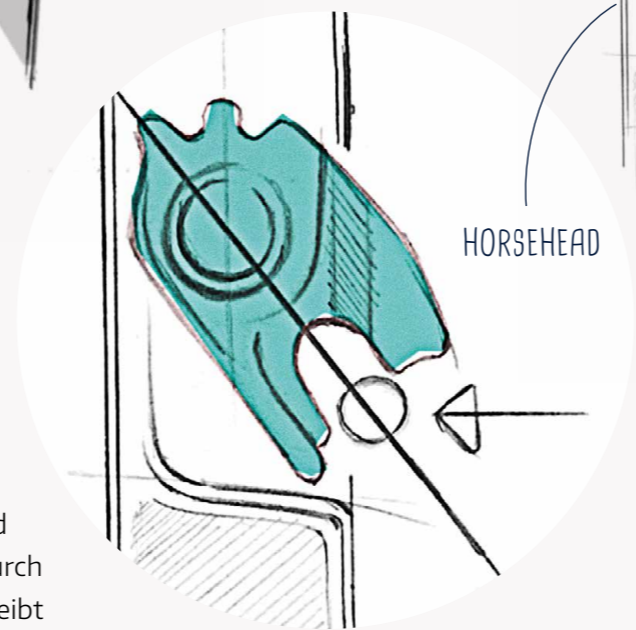

Dafür werden alle Komponenten aus einer Hand angeboten:

- die **Verschlusskomponente Guard** mit der revolutionären Horsehead-Mechanik (in der Version Guard+ mit zusätzlichem motorischen Anpressdruck)
- die **Mobile App** für komfortable Bedienung
- ein **umfangreiches Zubehörsortiment** – vorkonfektioniert und perfekt aufeinander abgestimmt

LEICHTER
EINBAU

INTEGRIERTE
EINBRUCHSERKENNUNG

INTUITIVE
BEDIENUNG

KRAFTVOLLE
VERSCHLUSSMECHANIK

VERRIEGELT
AUTOMATISCH

SCHNELL
UND LEISE

Das Herzstück von INSTINCT Die Horsehead-Mechanik

INSTINCT bricht radikal mit den klassischen Prinzipien konventioneller Mehrpunktverriegelungen. Einzelne Verschlusskomponenten können flexibel in einer Türe positioniert werden – gemeinsam bilden sie eine vollelektronische Mehrpunktverriegelung, die den Schließzylinder überflüssig macht.

Die sogenannte Horsehead-Mechanik trägt ihren Namen aufgrund der Pferdekopfform des Verriegelungs-

elements und funktioniert in Bewegungsrichtung der Tür. Dabei macht sie sich beim Schließen die Masse der Tür zunutze, um Anpressdruck zu erzeugen und die Tür sicher zu verriegeln. Durch die ausgeklügelte Mechanik bleibt die Tür praktisch am Rahmen kleben – der Verschluss arretiert automatisch und rastet in das Schließteil ein. Dabei entsteht ein angenehmes, hochwertiges Schließgeräusch.