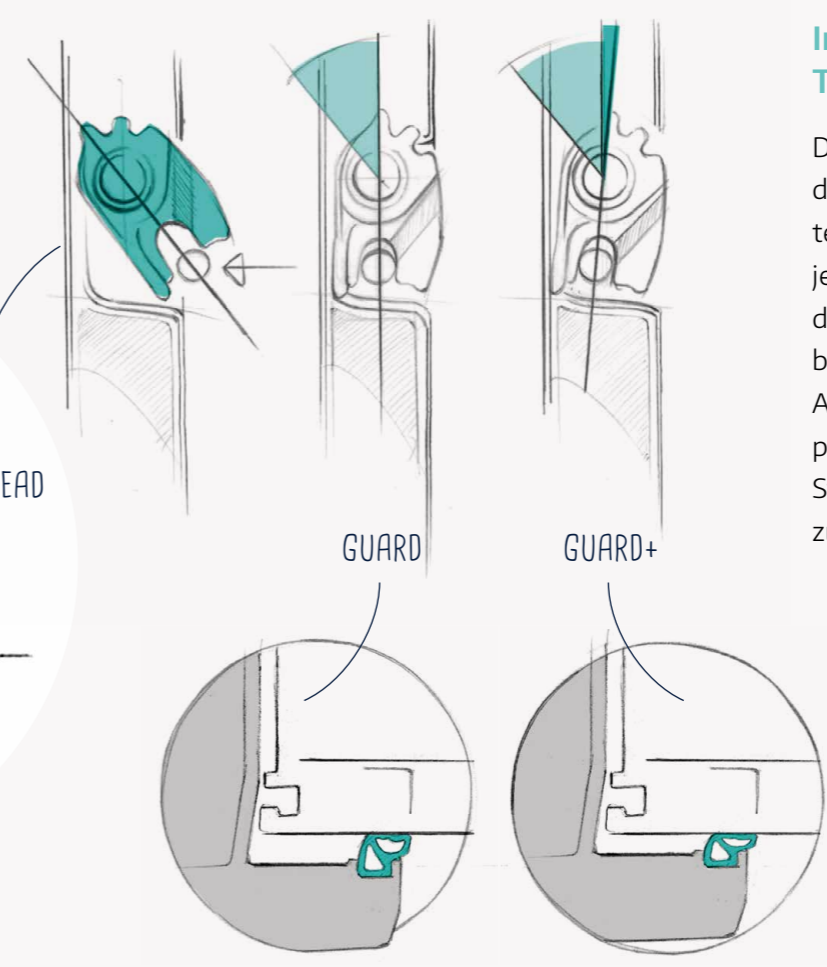

Flexible Motorisierung

INSTINCT verriegelt standardmäßig mechanisch-automatisch. In der Premium-Ausführung Guard+ zieht der Motor die Tür zusätzlich gegen den Rahmen und sorgt somit für maximalen Anpressdruck – Dichtheit und Wärmedämmung werden weiter gesteigert. Beide Varianten sind optisch nicht voneinander zu unterscheiden und können problemlos in einer Tür miteinander kombiniert werden.