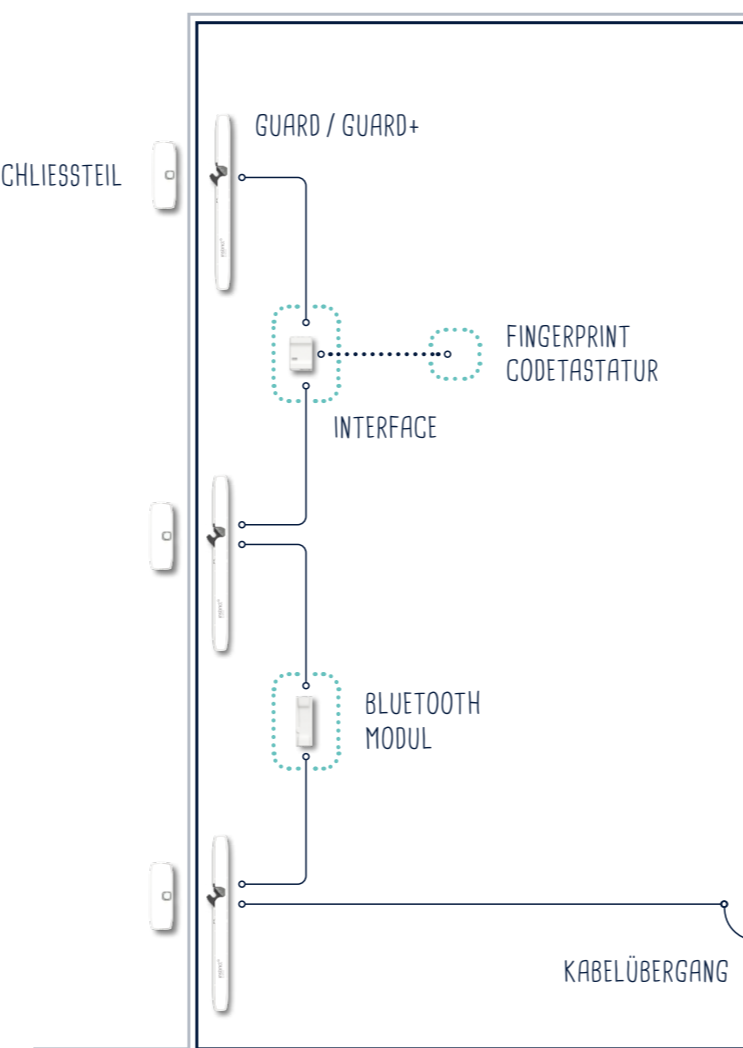

Einheitlicher Standard

Sämtliche Zubehörteile sind perfekt aufeinander abgestimmt. So können alle Lösungen mit dem gleichen Standardartikelsortiment realisiert werden.

Minimaler Fräsaufwand

Das kompakte Format von INSTINCT verringert den Fräsaufwand deutlich im Vergleich zu herkömmlichen Verschlussystemen. Bei PVC-Türen mit Beschlagsnut entfällt der Fräsaufwand im Flügel sogar komplett.

Schritt 1: Kabel einführen und Abdeckprofil montieren

Schritt 2: Verschlusskomponente anstecken und in die Beschlagsnut einsetzen

Schritt 3: Verschlusskomponente anschrauben

INSTINCT System flügelseitig verbaut

..... optional

INSTINCT System rahmenseitig verbaut

GUARD / GUARD+

DREIDIMENSIONAL VERSTELLBARES SCHLIESSTEIL

Durch die 3-dimensionale Verstellmöglichkeit kann die Schließfunktion perfekt an jede Tür angepasst werden.

Ein System –
unendliche viele
Möglichkeiten ...

instinct^o
by MACO

Reinventing Entrance Technology.

INSTINCT revolutioniert die Logistik

Modularer Baukasten

Ob 3-, 5- oder 8-fach-Verriegelung, ob mit oder ohne zusätzlichem motorischen Anpressdruck: All das entscheiden Sie erst während der Produktion der Tür – ohne hierfür Sondervarianten bestellen zu müssen.