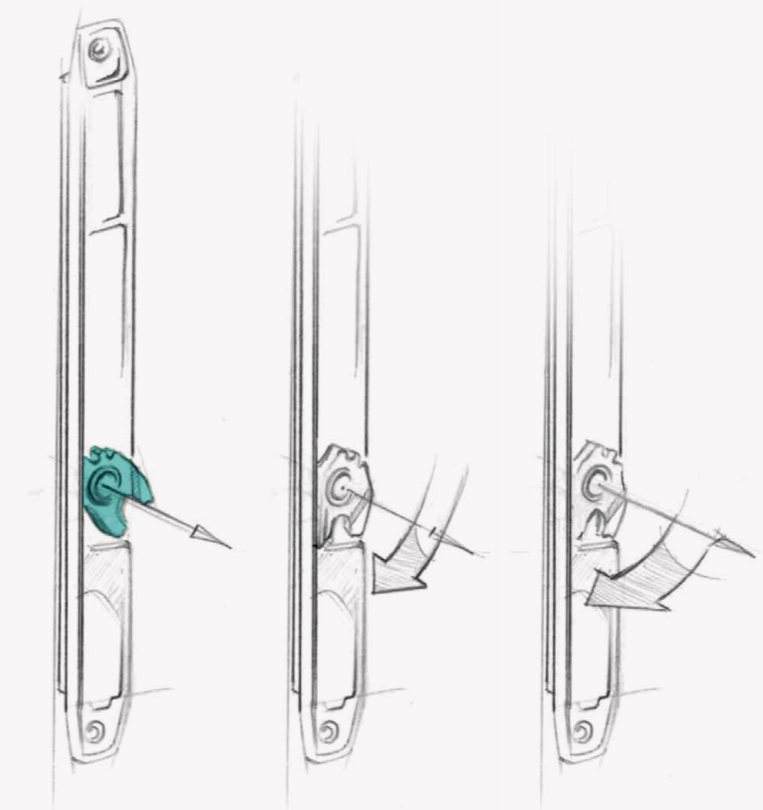

Flexible Motorisierung

INSTINCT verriegelt standardmäßig mechanisch-automatisch. In der Premium-Ausführung Guard+ zieht der Motor die Tür zusätzlich gegen den Rahmen und sorgt somit für maximalen Anpressdruck – Dichtheit und Wärmedämmung werden weiter gesteigert. Beide Varianten sind optisch nicht voneinander zu unterscheiden und können problemlos in einer Tür miteinander kombiniert werden.