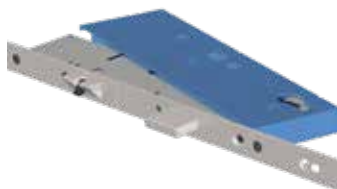

Garantie

Geldt voor verwerkers zie document: 758513NL of via de website www.maco-nl.nl

HOOFDKAST & BESCHERMHULS 4SAFECOATING