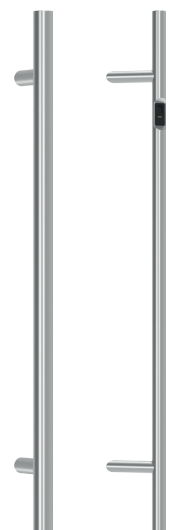

Garantie

Geldt voor verwerkers zie document: 758513NL of via de website www.maco-nl.nl

MACO Beschläge BV
Stikkenweg 60
7021 BN Zelhem
verkoop@maco.eu

www.maco-nl.nl
Best.nr. 758586NL datum april 2018
Alle rechten en wijzigingen voorbehouden
Beeldmateriaal: MACO

Deze uitgave wordt doorlopend aangepast.
De actuele versie vindt u
<http://www.maco.eu/sites/assets/MacoDocs/758586/758586nl.pdf>
of door de QR-Code te scannen.