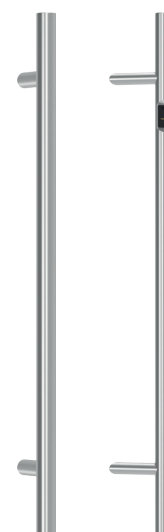

Garantie

Geldt voor verwerkers zie document: 758513NL of via de website www.maco-nl.nl

MACO Beschläge BV
Stikkenweg 60
7021 BN Zelhem
verkoop@maco.eu

www.maco-nl.nl
Best.nr. 758588NL datum april 2018
Alle rechten en wijzigingen voorbehouden
Beeldmateriaal: MACO

Deze uitgave wordt doorlopend aangepast.
De actuele versie vindt u
<http://www.maco.eu/sites/assets/MacoDocs/758588/758588nl.pdf>
of door de QR-Code te scannen.