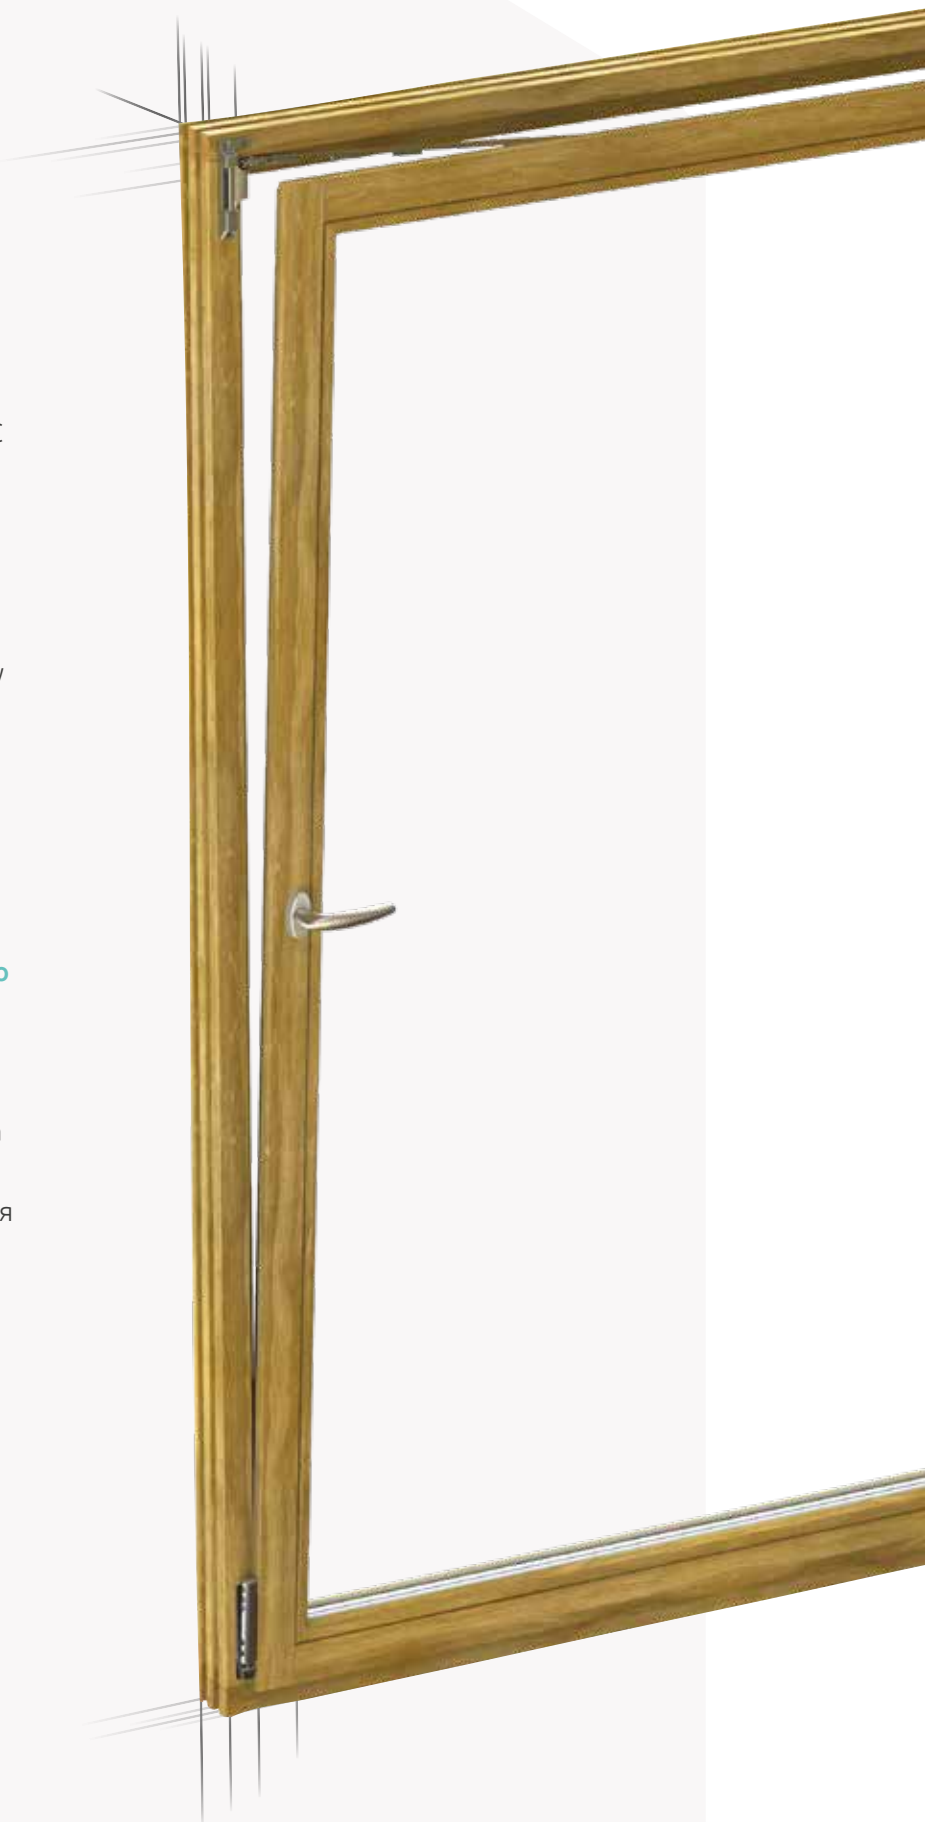

Эксплуатация большого окна — нет ничего проще!

Специальное решение линейки фурнитуры MULTI MAMMUT имеет две нижних петли и двое ножниц; управление положением окна осуществляется с помощью двух ручек. Их положение при этом намеренно отклоняется от начального: если окно заперто, обе ручки направлены перпендикулярно вверх. При откидывании ручки поворачиваются на 90 градусов внутрь и приводятся в горизонтальное положение – дальнейшее переведение ручек перпендикулярно вниз невозможно. Это обеспечивает надёжную безопасность в использовании деревянных окон весом до 250 килограммов.