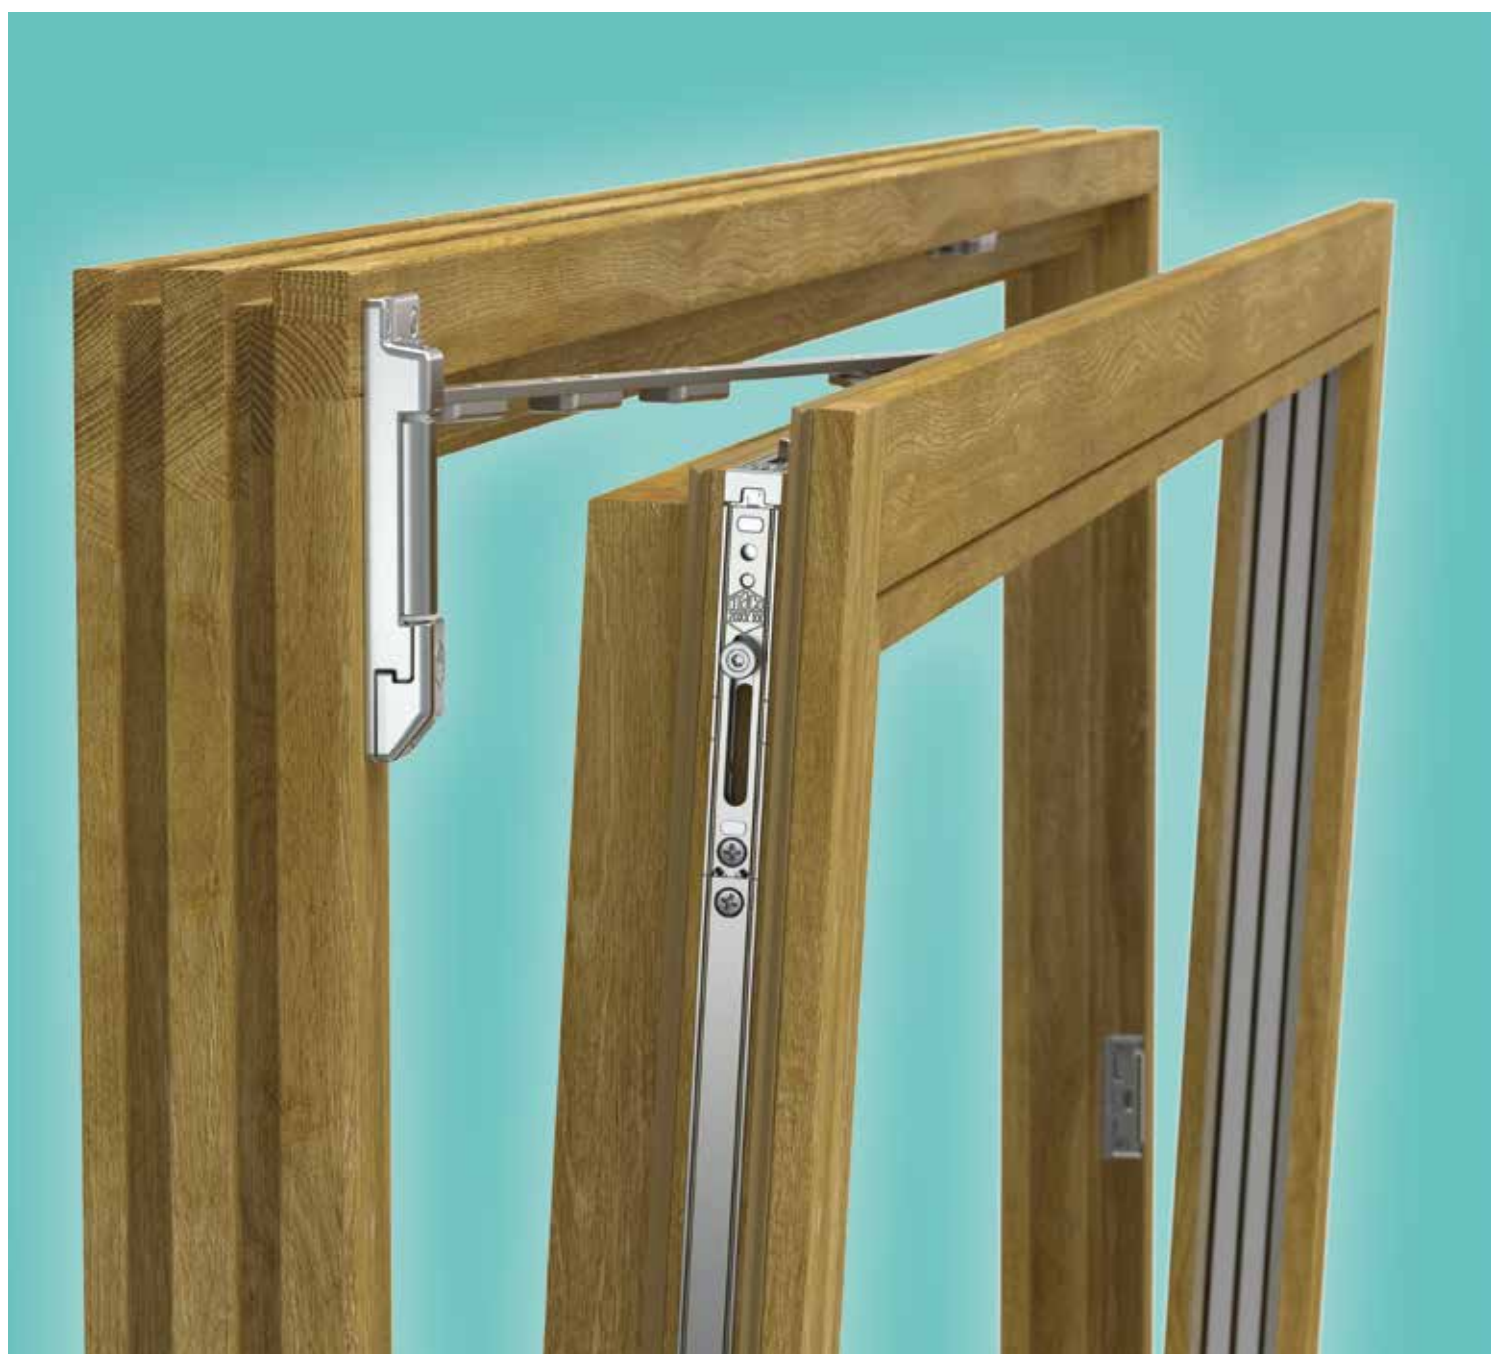

ТЕХНИКА
В ДВИЖЕНИИ

Силач для веса 220 килограммов

MULTI MAMMUT – сверхмощная фурнитура

ДЕРЕВО
ПВХ

Решение,
рассчитанное на
высокие нагрузки

MULTI MAMMUT

СВЕРХМОЩНАЯ ФУРНИТУРА

В современной архитектуре все чаще используются большие окна, которые наполняют комнату дневным светом. Кроме того, желание создать энергоэффективное жильё является одним из основных желаний многих застройщиков. Сверхмощная фурнитура MASO MULTI MAMMUT – это подходящее решение для энергосберегающих оконных «гигантов» площадью до 3,6 кв. м., створки которых имеют весьма внушительный вес. Наша фурнитура способна выдерживать пластиковые и деревянные окна весом до 180 и 220 килограммов соответственно. Кроме того, с помощью специального решения MULTI MAMMUT, Вы получите возможность изготавливать откидные окна весом до 250 килограммов и площадью 5,6 квадратных метров.