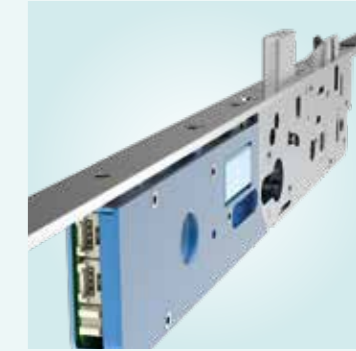

Motorlu Kilitli Kapı-hızlı ve sessiz

Anahtarlarınızı sık mı unutursunuz? Kapılarınızı sektördeki en hızlı ve en sessiz motorlu kilitli kapısı ile donatın. Ayrıca ortak erişim kontrol sistemleri ile de uyumludur.