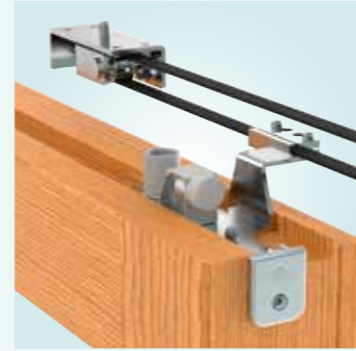

HS Premium Plus

En iyisini kullanarak bir adım daha ileriye gidin.HS Premium Plus seçerek Panorama sistemimizin tüm avantajlarından faydalanabilir ve bir motorlu kilitleme sistemi kullanabilirsiniz. Bundan daha iyisi olamaz.