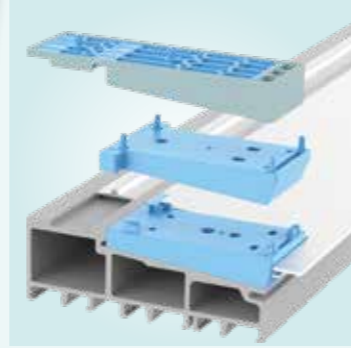

Her ölçüye uyan Eşik sistemi:

Ahşap Hebeschiebe elemanlarınız için kalite gereksinimlerinizde tam olarak uyan, doğru eşik sistemine sahibiz. Sadece buda değil: Boyut ayarlama geçmişte kaldı. Buna ek olarak yüksek UV korumasından ve çok iyi koordine edilmiş ısı ve soğuk yalıtımından faydalanırsınız.