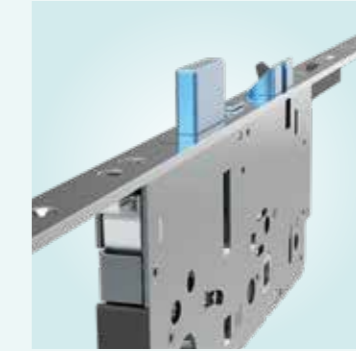

Üç bileşenin mükemmel uyumu

3-Noktalı-Prensibimiz olan Kilit ile tüm kapı yüksekliği boyunca mümkün olan en iyi baskı ayarına ulaşılır. Kapının esnemesine karşı etkin koruma özelliği sayesinde açılım daha kolaydır.