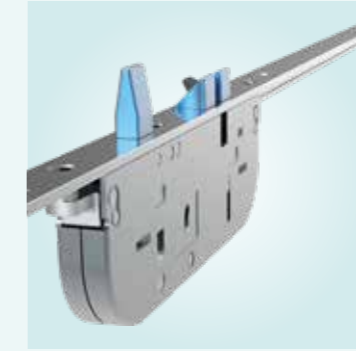

Üç bileşenin mükemmel uyumu

3-Noktalı-Prensibimiz olan Kilit ile tüm kapı yüksekliği boyunca mümkün olan en iyi baskı ayarına ulaşılır. Kapının esnemesine karşı etkin koruma özelliği sayesinde açılım daha kolaydır.