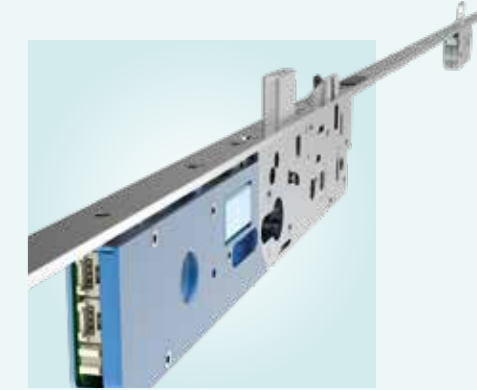

Motorlu Kilitli Kapı-hızlı ve sessiz

Anahtarlarınızı sık mı unutursunuz? Kapılarınızı sektördeki en hızlı ve en sessiz motorlu kilitli kapısı ile donatın. Ayrıca ortak erişim kontrol sistemleri ile de uyumludur.