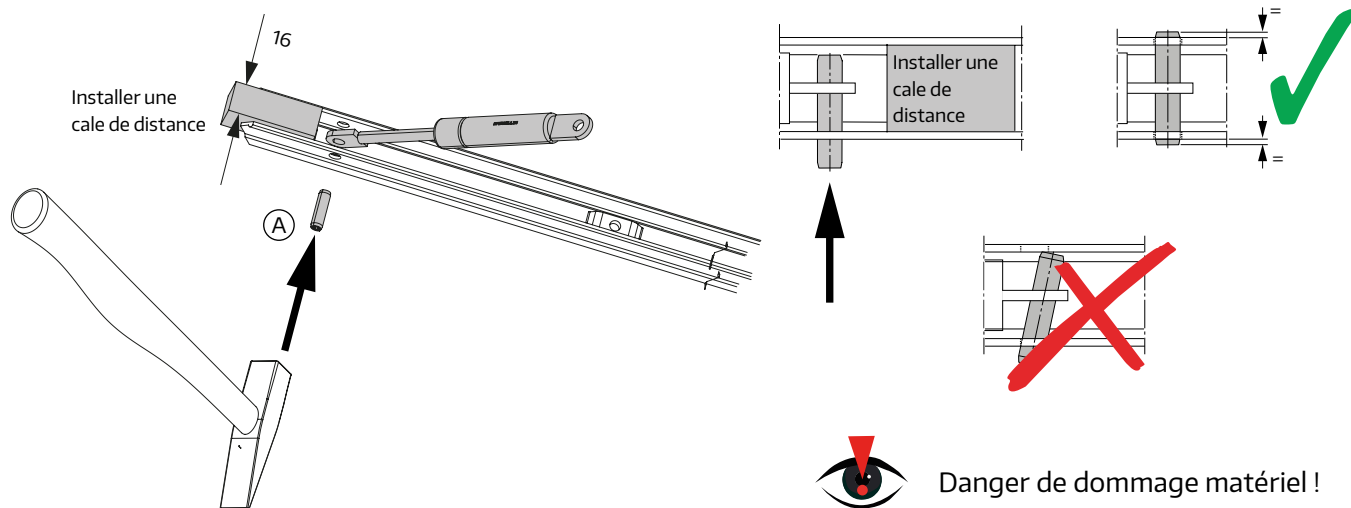

LA TECHNOLOGIE
QUI ÉVOLUE

MACO RAIL-SYSTEMS

FERMANTE POUR LEVANTE-COULISSANTE

INSTRUCTIONS DE MONTAGE

AIDE D'ACTIONNEMENT AVEC AMORTISSEUR DE CREMONE

BOIS

PVC

ALUMINIUM

Instruction de montage

Aide à l'utilisation avec amortisseur de crémone

Selon le système utilisé, une légère inclinaison de la poignée peut se produire lors de l'utilisation de l'assistance de crémone.

1. mettre la crémone en position d'ouverture (poignée en position basse)

ATTENTION !

Le crochet doit être pivoté ou verrouillé en position ouverte.

2a. Installation d'un ressort à gaz avec amortisseur pour l'assistance à l'utilisation de levante-coulissante

Ⓐ Fixez la goupille sur la crémone.

Ⓑ Mettre le ressort à gaz en place et le fixer à l'aide de la vis.

2b. Montage du ressort de tension pour l'assistance de la poignée

- Ⓐ Mettre en place la goupille.
- Ⓑ Insérez le ressort de tension dans la goupille.
- Ⓒ Utilisez un tournevis pour tirer l'extrémité du ressort de tension sur l'arrêt.
- Ⓓ Ressort de tension correctement monté.