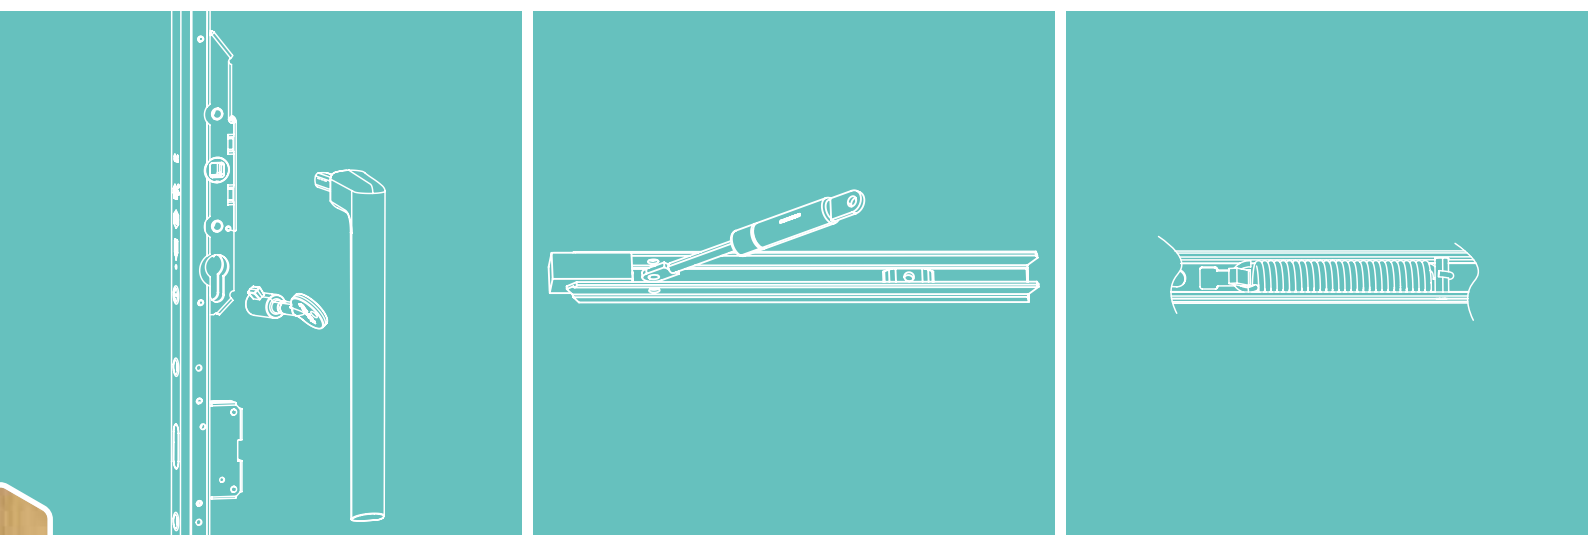

LA TECHNOLOGIE
QUI ÉVOLUE

MACO RAIL-SYSTEMS

FERMANTE POUR LEVANTE-COULISSANTE

INSTRUCTIONS DE MONTAGE

AIDE D'ACTIONNEMENT AVEC AMORTISSEUR DE CREMONE

BOIS

PVC

ALUMINIUM

Instruction de montage

Aide à l'utilisation avec amortisseur de crémone

Selon le système utilisé, une légère inclinaison de la poignée peut se produire lors de l'utilisation de l'assistance de crémone.

1. mettre la crémone en position d'ouverture (poignée en position basse)

ATTENTION !

Le crochet doit être pivoté ou verrouillé en position ouverte.

2a. Installation d'un ressort à gaz avec amortisseur pour l'assistance à l'utilisation de levante-coulissante

Ⓐ Fixez la goupille sur la crémone.

3. Mettre la crémonne en position de fermeture (poignée en position haute)

- Ⓐ Insérer la poignée et la tourner en position fermée.
- Ⓑ Verrouiller la serrure avec la clé de construction.
- Ⓒ Retirer la poignée.