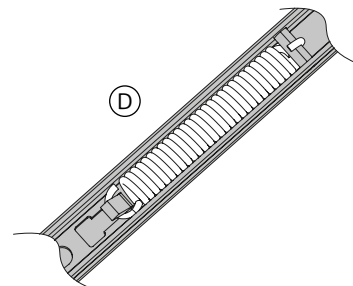

Instruction de montage

Aide à l'utilisation avec amortisseur de crémone

Selon le système utilisé, une légère inclinaison de la poignée peut se produire lors de l'utilisation de l'assistance de crémone.

1. mettre la crémone en position d'ouverture (poignée en position basse)

ATTENTION !

Le crochet doit être pivoté ou verrouillé en position ouverte.

2a. Installation d'un ressort à gaz avec amortisseur pour l'assistance à l'utilisation de levante-coulissante

Ⓐ Fixez la goupille sur la crémone.

Ⓑ Mettre le ressort à gaz en place et le fixer à l'aide de la vis.

2b. Montage du ressort de tension pour l'assistance de la poignée

- Ⓐ Mettre en place la goupille.
- Ⓑ Insérez le ressort de tension dans la goupille.
- Ⓒ Utilisez un tournevis pour tirer l'extrémité du ressort de tension sur l'arrêt.
- Ⓓ Ressort de tension correctement monté.

3. Mettre la crémonne en position de fermeture (poignée en position haute)

- Ⓐ Insérer la poignée et la tourner en position fermée.
- Ⓑ Verrouiller la serrure avec la clé de construction.
- Ⓒ Retirer la poignée.