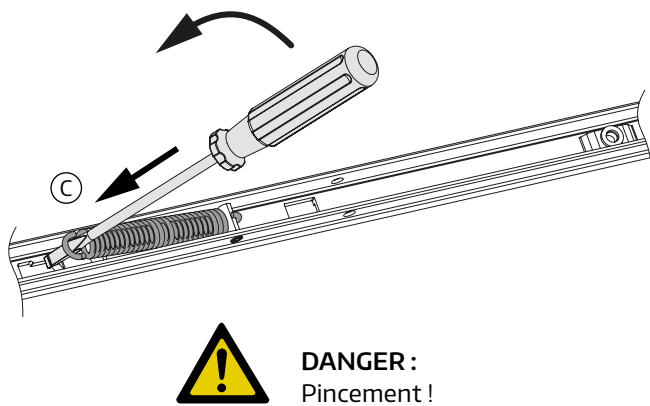

Instruction de montage

Aide à l'utilisation avec amortisseur de crémone

Selon le système utilisé, une légère inclinaison de la poignée peut se produire lors de l'utilisation de l'assistance de crémone.

1. mettre la crémone en position d'ouverture (poignée en position basse)

ATTENTION !

Le crochet doit être pivoté ou verrouillé en position ouverte.

2a. Installation d'un ressort à gaz avec amortisseur pour l'assistance à l'utilisation de levante-coulissante

Ⓐ Fixez la goupille sur la crémone.

Ⓑ Mettre le ressort à gaz en place et le fixer à l'aide de la vis.

2b. Montage du ressort de tension pour l'assistance de la poignée

- Ⓐ Mettre en place la goupille.
- Ⓑ Insérez le ressort de tension dans la goupille.
- Ⓒ Utilisez un tournevis pour tirer l'extrémité du ressort de tension sur l'arrêt.
- Ⓓ Ressort de tension correctement monté.

3. Mettre la crémonne en position de fermeture (poignée en position haute)

- Ⓐ Insérer la poignée et la tourner en position fermée.
- Ⓑ Verrouiller la serrure avec la clé de construction.
- Ⓒ Retirer la poignée.