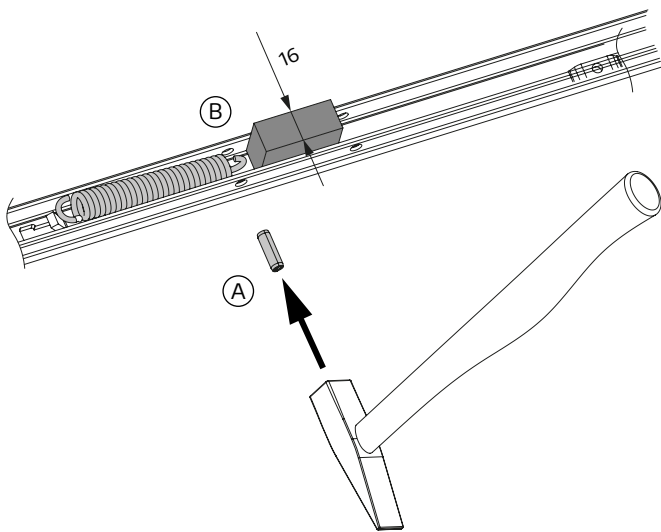

Instruction de montage

Aide à l'utilisation avec amortisseur de crémone

Selon le système utilisé, une légère inclinaison de la poignée peut se produire lors de l'utilisation de l'assistance de crémone.

1. mettre la crémone en position d'ouverture (poignée en position basse)

ATTENTION !

Le crochet doit être pivoté ou verrouillé en position ouverte.

2a. Installation d'un ressort à gaz avec amortisseur pour l'assistance à l'utilisation de levante-coulissante

Ⓐ Fixez la goupille sur la crémone.

Ⓑ Mettre le ressort à gaz en place et le fixer à l'aide de la vis.

2b. Montage du ressort de tension pour l'assistance de la poignée

- Ⓐ Mettre en place la goupille.
- Ⓑ Insérez le ressort de tension dans la goupille.
- Ⓒ Utilisez un tournevis pour tirer l'extrémité du ressort de tension sur l'arrêt.
- Ⓓ Ressort de tension correctement monté.

3. Mettre la crémonne en position de fermeture (poignée en position haute)

- Ⓐ Insérer la poignée et la tourner en position fermée.
- Ⓑ Verrouiller la serrure avec la clé de construction.
- Ⓒ Retirer la poignée.