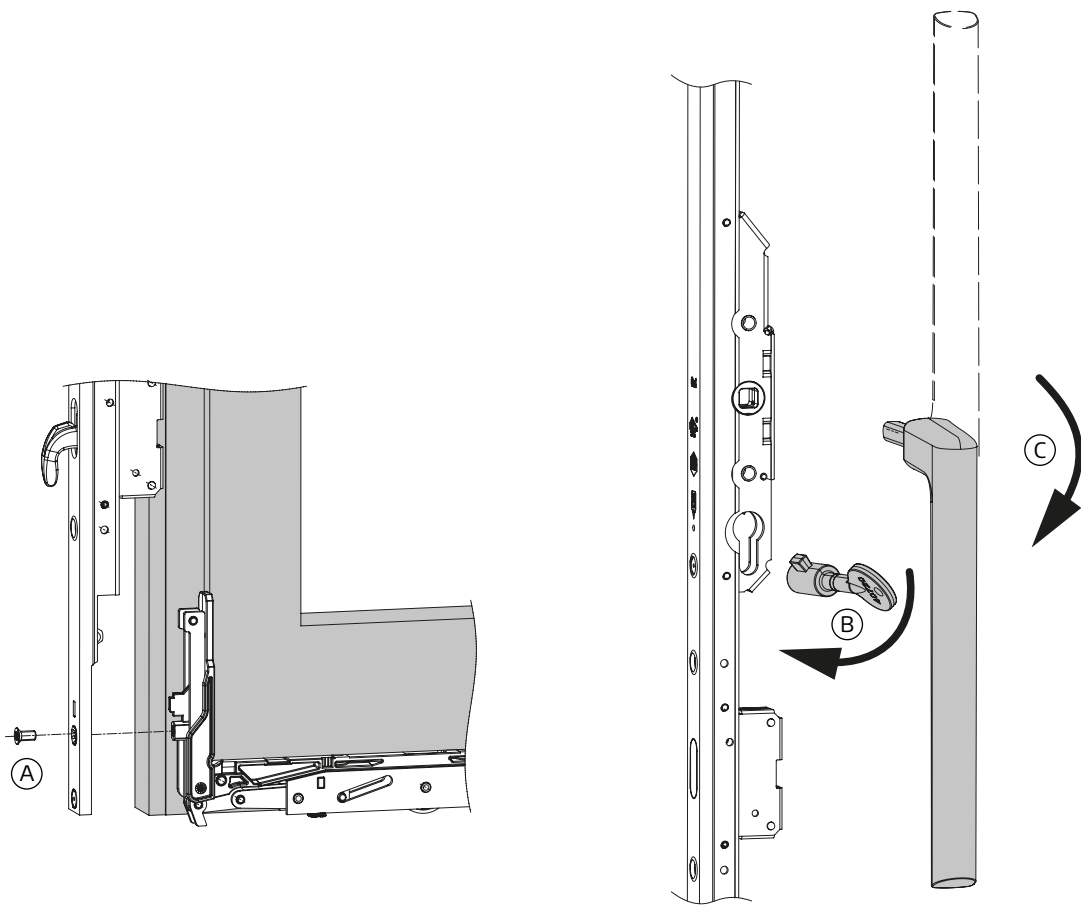

ATTENTION !

Le crochet doit être pivoté ou verrouillé en position ouverte.

2a. Installation d'un ressort à gaz avec amortisseur pour l'assistance à l'utilisation de levante-coulissante

Ⓐ Fixez la goupille sur la crémone.

Ⓑ Mettre le ressort à gaz en place et le fixer à l'aide de la vis.

2b. Montage du ressort de tension pour l'assistance de la poignée

- Ⓐ Mettre en place la goupille.
- Ⓑ Insérez le ressort de tension dans la goupille.
- Ⓒ Utilisez un tournevis pour tirer l'extrémité du ressort de tension sur l'arrêt.
- Ⓓ Ressort de tension correctement monté.

3. Mettre la crémonne en position de fermeture (poignée en position haute)

- Ⓐ Insérer la poignée et la tourner en position fermée.
- Ⓑ Verrouiller la serrure avec la clé de construction.
- Ⓒ Retirer la poignée.

ATTENTION !

Le crochet doit apparent ou se verrouiller en position fermée.

4. Montage de la crémone

- Ⓐ Relier la crémone au chariot.
- Ⓑ Déverrouillez avec une clé de construction.
- Ⓒ Faites fonctionner le guichet coulissant pour la première fois.