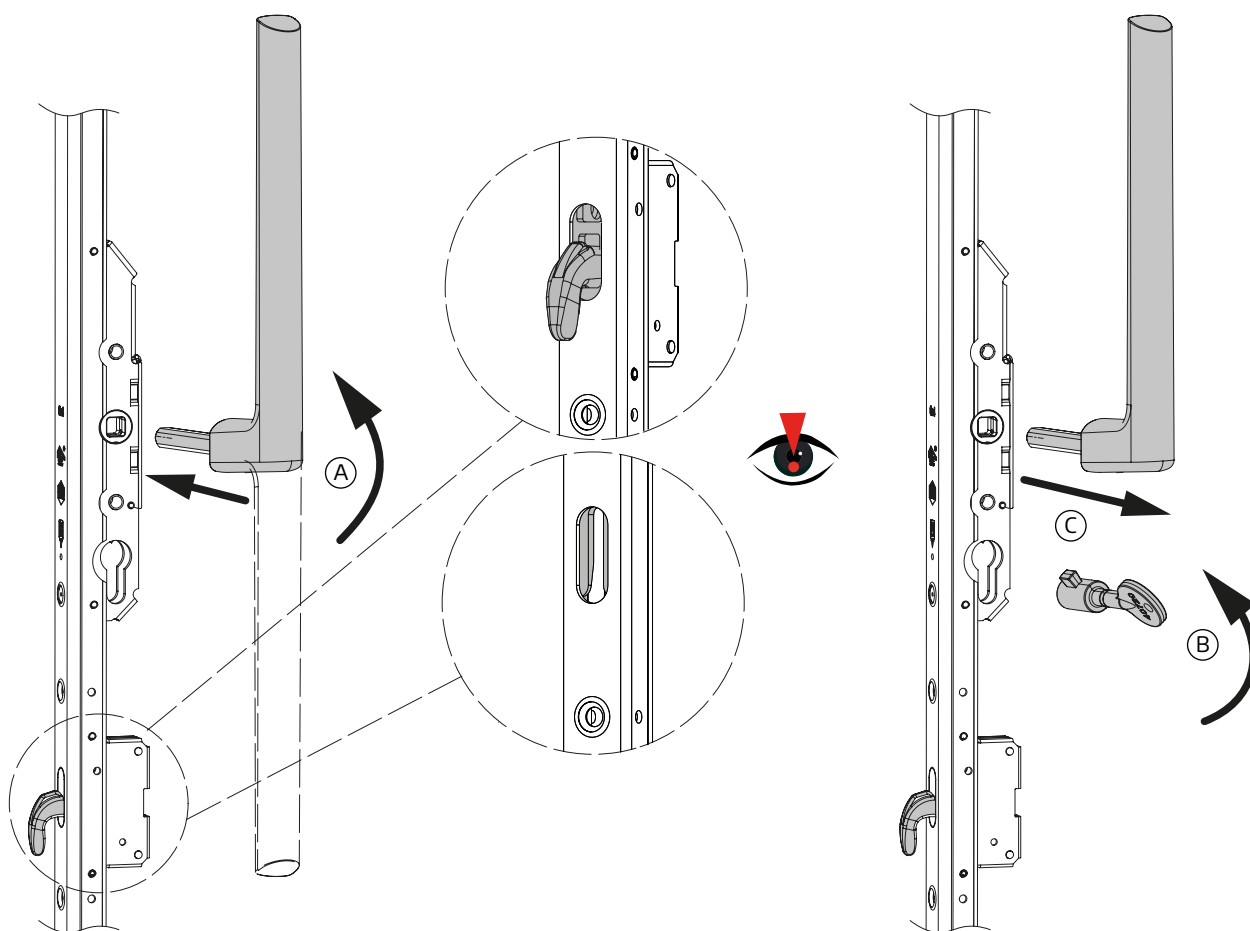

ATTENTION !

Le crochet doit être pivoté ou verrouillé en position ouverte.

2a. Installation d'un ressort à gaz avec amortisseur pour l'assistance à l'utilisation de levante-coulissante

Ⓐ Fixez la goupille sur la crémone.

Ⓑ Mettre le ressort à gaz en place et le fixer à l'aide de la vis.

2b. Montage du ressort de tension pour l'assistance de la poignée

- Ⓐ Mettre en place la goupille.
- Ⓑ Insérez le ressort de tension dans la goupille.
- Ⓒ Utilisez un tournevis pour tirer l'extrémité du ressort de tension sur l'arrêt.
- Ⓓ Ressort de tension correctement monté.

3. Mettre la crémonne en position de fermeture (poignée en position haute)

- Ⓐ Insérer la poignée et la tourner en position fermée.
- Ⓑ Verrouiller la serrure avec la clé de construction.
- Ⓒ Retirer la poignée.