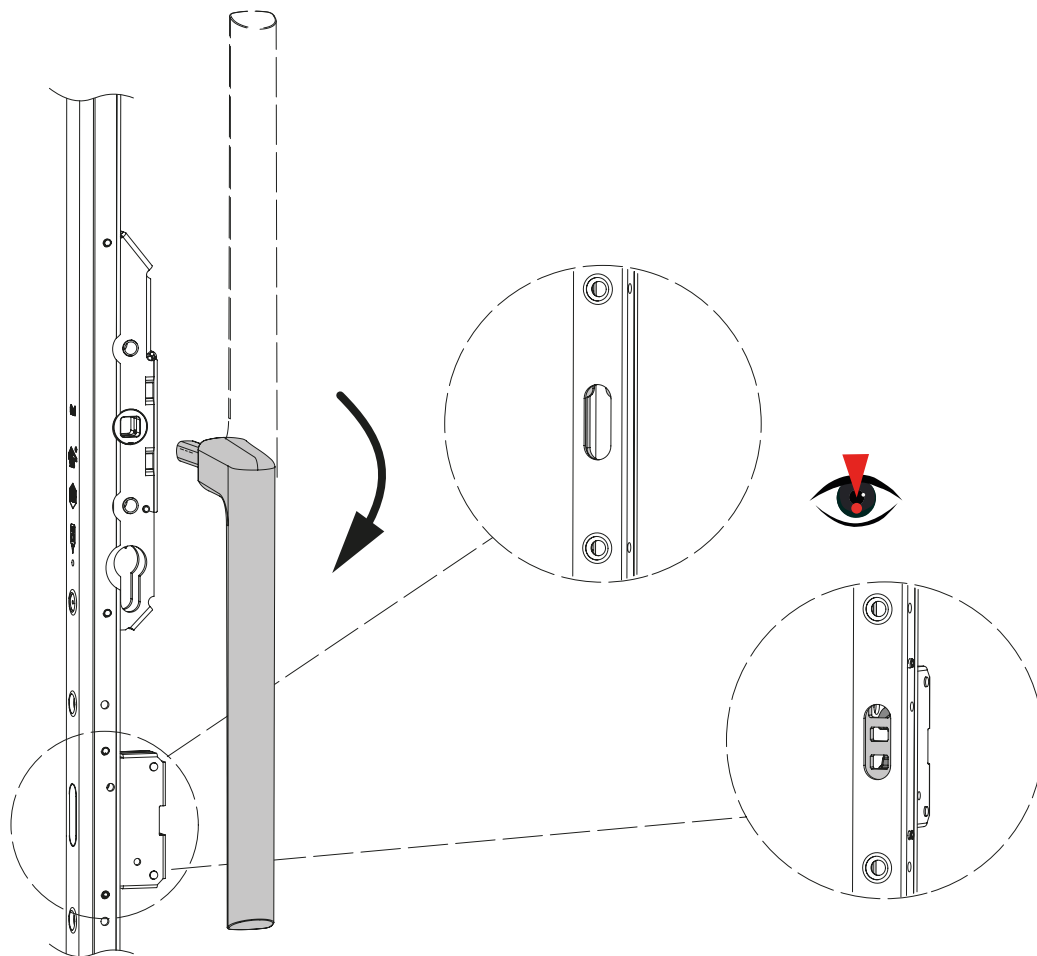

LA TECHNOLOGIE
QUI ÉVOLUE

MACO RAIL-SYSTEMS

FERMANTE POUR LEVANTE-COULISSANTE

INSTRUCTIONS DE MONTAGE

AIDE D'ACTIONNEMENT AVEC AMORTISSEUR DE CREMONE

BOIS

PVC

ALUMINIUM

Instruction de montage

Aide à l'utilisation avec amortisseur de crémone

Selon le système utilisé, une légère inclinaison de la poignée peut se produire lors de l'utilisation de l'assistance de crémone.

1. mettre la crémone en position d'ouverture (poignée en position basse)

ATTENTION !

Le crochet doit être pivoté ou verrouillé en position ouverte.

2a. Installation d'un ressort à gaz avec amortisseur pour l'assistance à l'utilisation de levante-coulissante

Ⓐ Fixez la goupille sur la crémone.

Ⓑ Mettre le ressort à gaz en place et le fixer à l'aide de la vis.

2b. Montage du ressort de tension pour l'assistance de la poignée

- Ⓐ Mettre en place la goupille.
- Ⓑ Insérez le ressort de tension dans la goupille.
- Ⓒ Utilisez un tournevis pour tirer l'extrémité du ressort de tension sur l'arrêt.
- Ⓓ Ressort de tension correctement monté.