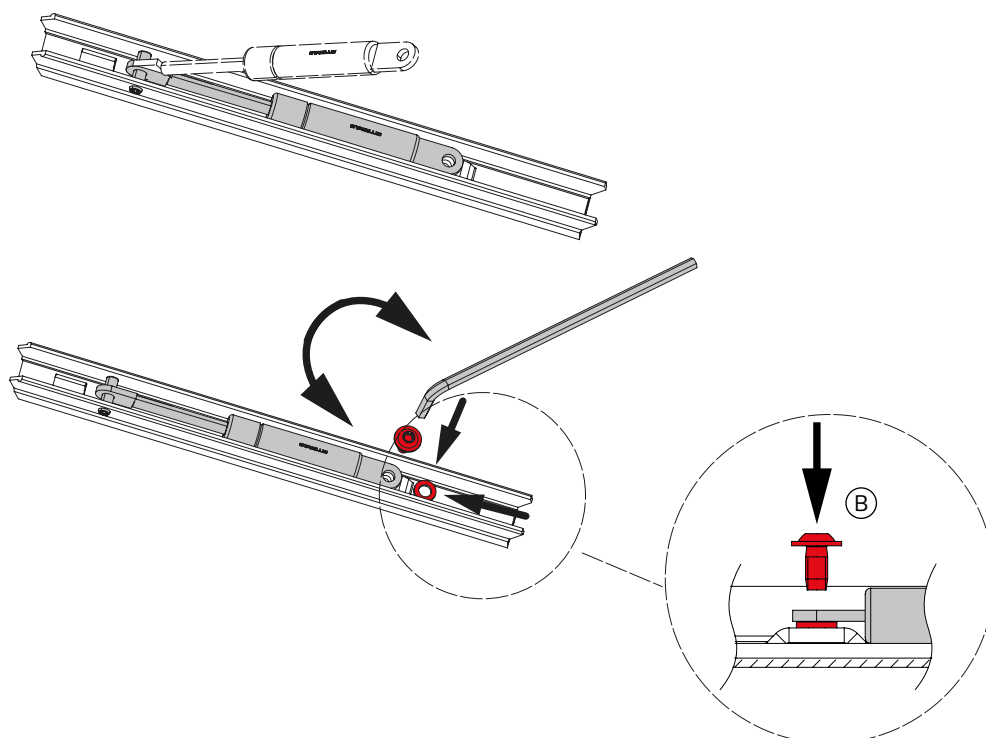

Instruction de montage

Aide à l'utilisation avec amortisseur de crémone

Selon le système utilisé, une légère inclinaison de la poignée peut se produire lors de l'utilisation de l'assistance de crémone.

1. mettre la crémone en position d'ouverture (poignée en position basse)

ATTENTION !

Le crochet doit être pivoté ou verrouillé en position ouverte.

2a. Installation d'un ressort à gaz avec amortisseur pour l'assistance à l'utilisation de levante-coulissante

Ⓐ Fixez la goupille sur la crémone.

Ⓑ Mettre le ressort à gaz en place et le fixer à l'aide de la vis.

2b. Montage du ressort de tension pour l'assistance de la poignée

- Ⓐ Mettre en place la goupille.
- Ⓑ Insérez le ressort de tension dans la goupille.
- Ⓒ Utilisez un tournevis pour tirer l'extrémité du ressort de tension sur l'arrêt.
- Ⓓ Ressort de tension correctement monté.

3. Mettre la crémonne en position de fermeture (poignée en position haute)

- Ⓐ Insérer la poignée et la tourner en position fermée.
- Ⓑ Verrouiller la serrure avec la clé de construction.
- Ⓒ Retirer la poignée.