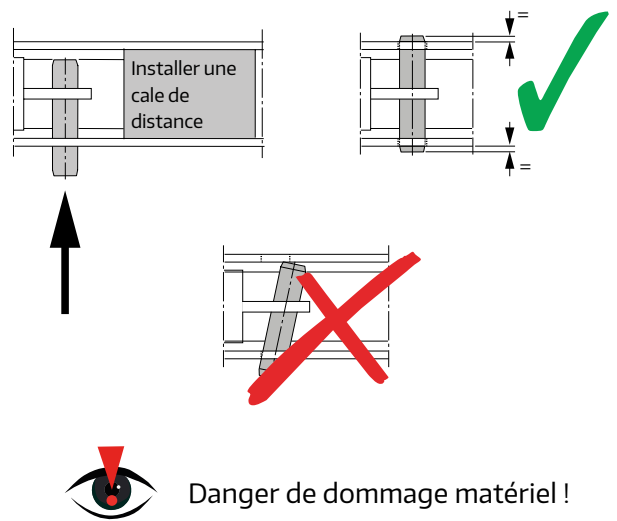

LA TECHNOLOGIE
QUI ÉVOLUE

MACO RAIL-SYSTEMS

FERMANTE POUR LEVANTE-COULISSANTE

INSTRUCTIONS DE MONTAGE

AIDE D'ACTIONNEMENT AVEC AMORTISSEUR DE CREMONE

BOIS

PVC

ALUMINIUM

Instruction de montage

Aide à l'utilisation avec amortisseur de crémone

Selon le système utilisé, une légère inclinaison de la poignée peut se produire lors de l'utilisation de l'assistance de crémone.

1. mettre la crémone en position d'ouverture (poignée en position basse)

ATTENTION !

Le crochet doit être pivoté ou verrouillé en position ouverte.

2a. Installation d'un ressort à gaz avec amortisseur pour l'assistance à l'utilisation de levante-coulissante

Ⓐ Fixez la goupille sur la crémone.

Ⓑ Mettre le ressort à gaz en place et le fixer à l'aide de la vis.

2b. Montage du ressort de tension pour l'assistance de la poignée

- Ⓐ Mettre en place la goupille.
- Ⓑ Insérez le ressort de tension dans la goupille.
- Ⓒ Utilisez un tournevis pour tirer l'extrémité du ressort de tension sur l'arrêt.
- Ⓓ Ressort de tension correctement monté.