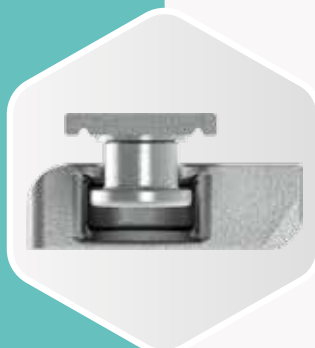

## Mejor con seguridad

El herraje para grandes pesos de MACO, provisto de serie con bulones de seguridad i.S, es ideal para la seguridad anti robo (RC 3 en madera).