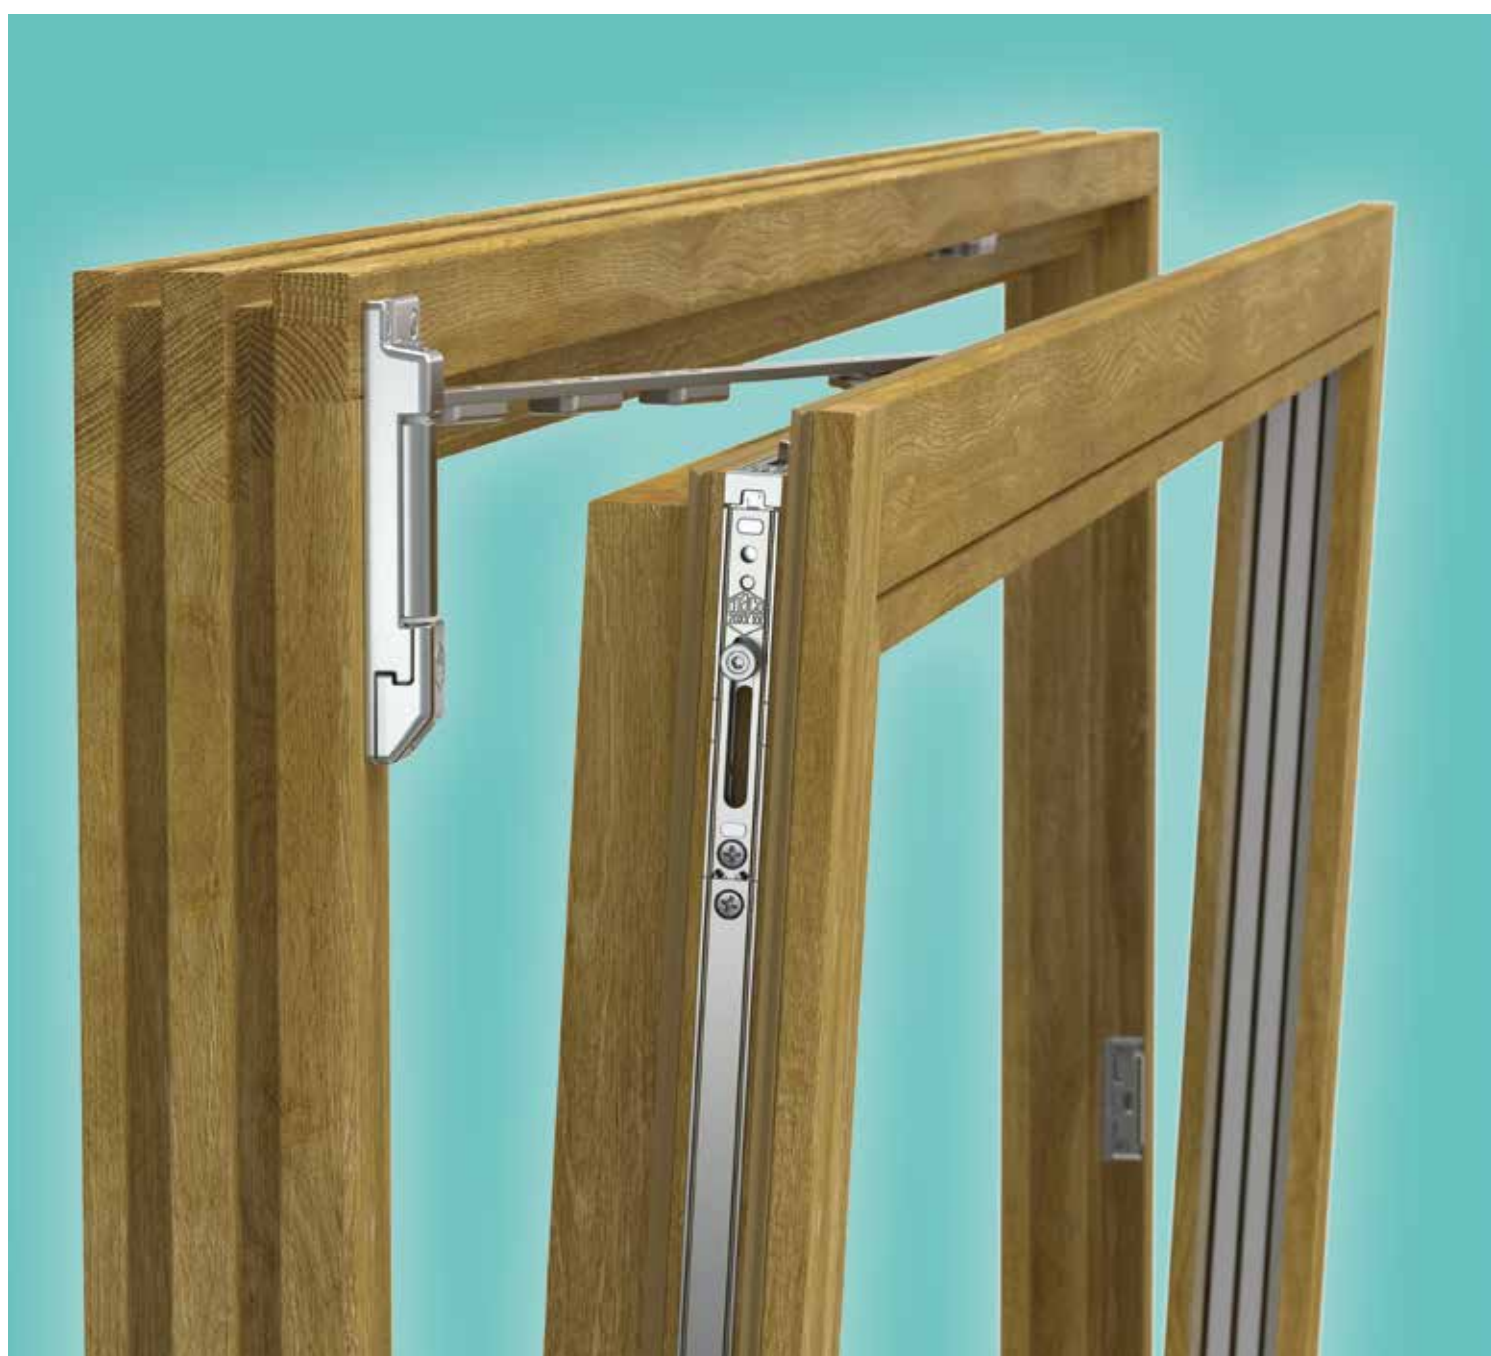

# Soporta hasta 220 kilogramos

**MULTI MAMMUT** – el herraje para grandes pesos

MADERA

PVC

# Altamente resistente MULTI MAMMUT

SU HERRAJE PARA  
GRANDES PESOS

La arquitectura moderna se enfoca a grandes ventanales que inunden la habitación de luz. Además, muchos constructores priorizan la eficiencia energética a la hora de realizar sus diseños. El herraje para grandes pesos MACO MULTI MAMMUT es la sólida respuesta a los gigantes ventanales de ahorro energético con superficies de hasta 3,6 metros cuadrados. Podrá fabricar así considerables pesos de hoja: nuestros soportes pueden manejar ventanas de PVC de hasta 180 kilogramos y ventanas de madera de hasta 220 kilogramos. Y con la solución especial MULTI-MAMMUT, también podrá producir ventanas abatibles con hasta 250 kilogramos y 5,6 metros cuadrados de tamaño.