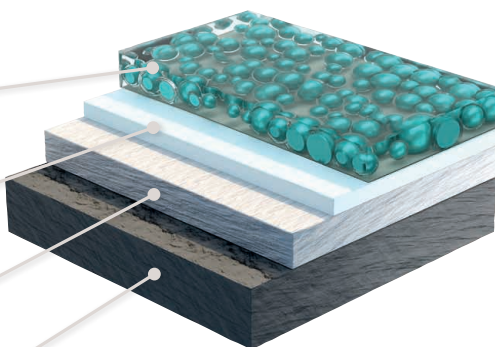

Silverlook-Evo

Una buona protezione è standard

Per MACO, Silverlook-Evo è lo standard: auto-riparante e auto-lubrificante. Il rivestimento con nanocapsule ripara i graffi più piccoli, aumenta il comfort d'uso e garantisce durata e resistenza alla corrosione dei meccanismi.

Superficie

Tricoat-Evo

Finitura tribologica con nanocapsule (Evo)

Strato di passivazione

Strato duplex estremamente resistente

Acciaio o Zama

Superficie Silverlook-Evo

Finitura tribologica
con nanocapsule (Evo)

Strato di
passivazione

Elettrozincatura
microcristallina

Acciaio o Zama

Acciaio inox Per un tocco di eleganza

Sei un produttore di sistemi in alluminio? Allora il rivestimento in acciaio inox con finitura spazzolata di alta qualità rappresentano l'apice in termini di qualità e design.