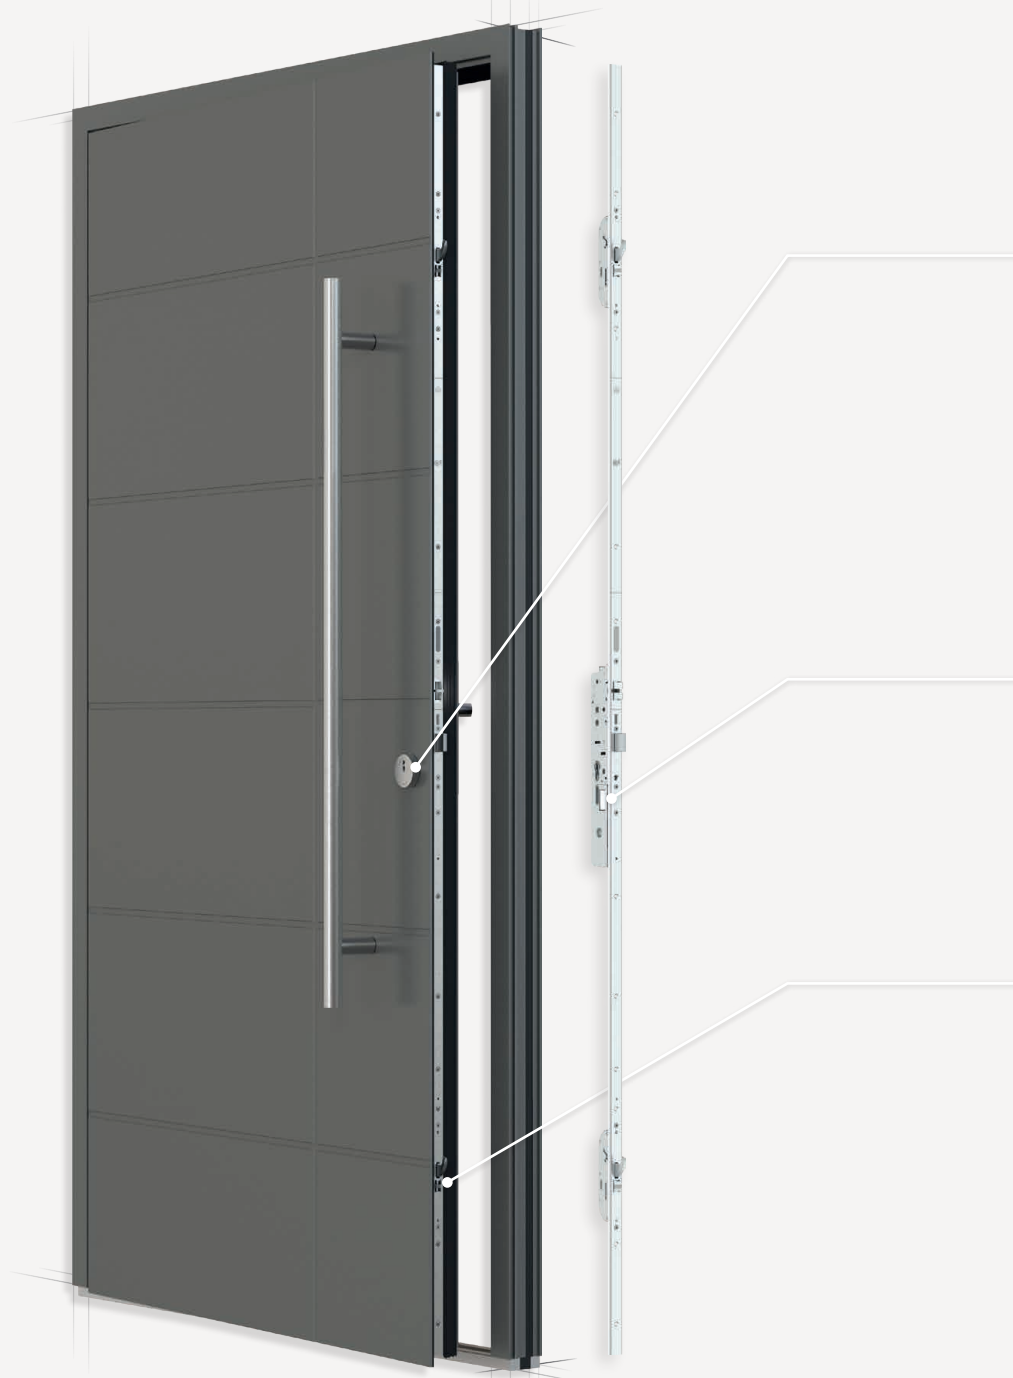

M-TS

La serratura motorizzata più veloce

Vuoi comfort e velocità ai più alti livelli? Eccoli.

Tre scrochi esercitano maggiore pressione di un motore. La chiusura meccanica con tecnologia a 3 scrochi garantisce una perfetta chiusura della porta prima che il motore si attivi o disattivi. Questo assicura una rapida trasmissione della potenza e apre la porta più velocemente: anche perché il motore si trova direttamente nella scatola serratura principale e controlla direttamente i meccanismi.

Un ulteriore vantaggio: il controllo della chiusura è integrato di serie nell'M-TS.