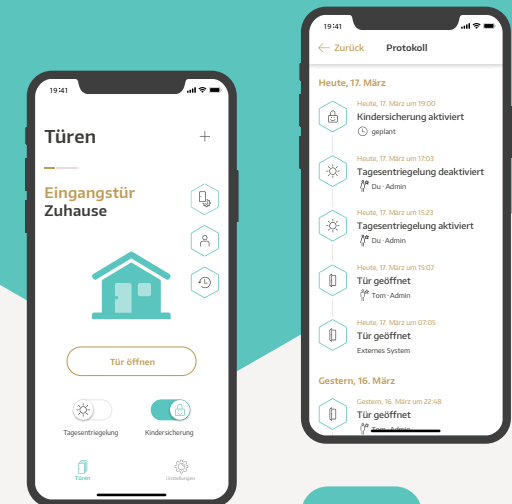

Facile da usare con una mano – come le serrature tradizionali

Applicazione Instinct Controllo degli accessi intuitivo

... per servizio di pulizia, vicini o artigiani: con l'app puoi aprire comodamente la porta d'ingresso o concedere autorizzazioni per l'accesso temporaneo, accesso a tempo limitato o per lo sblocco giornaliero. Opzionalmente, è disponibile una funzione di sicurezza per bambini e un registro dettagliato delle aperture delle porte che garantiscono sicurezza e controllo.