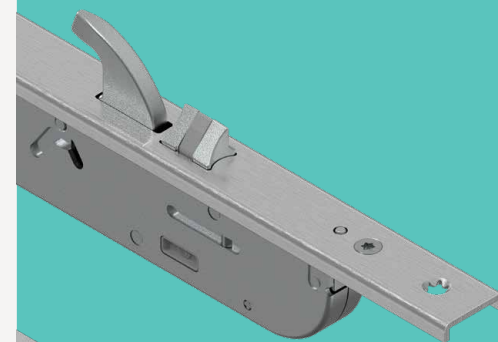

Realizza porte pivot uniche con punti di chiusura su entrambi i lati. Questo garantisce un livello di tenuta e sicurezza senza precedenti.

LA CHIUSURA "HORSEHEAD"

Garantisce un'elevata pressione di tenuta e una chiusura sicura

Valido anche in termini di sicurezza, in quanto aumenta la stabilità e le prove di resistenza all'effrazione sono ancora migliori.

FRONTALE A "T"

FRONTALE PIATTO

FRONTALE A "U"

FRONTALE ARROTONDATO

Acciaio inox disponibile ora!

I frontali a "U" e piatto (F-24) sono ora disponibili anche in acciaio inox.

Frontale A "U"

Frontale Piatto
F- 24

Componenti per porte

Tutto da un unico fornitore

SERRATURE
MULTIPUNTO

SCONTRI

APRIPORTA
ELETTRICI