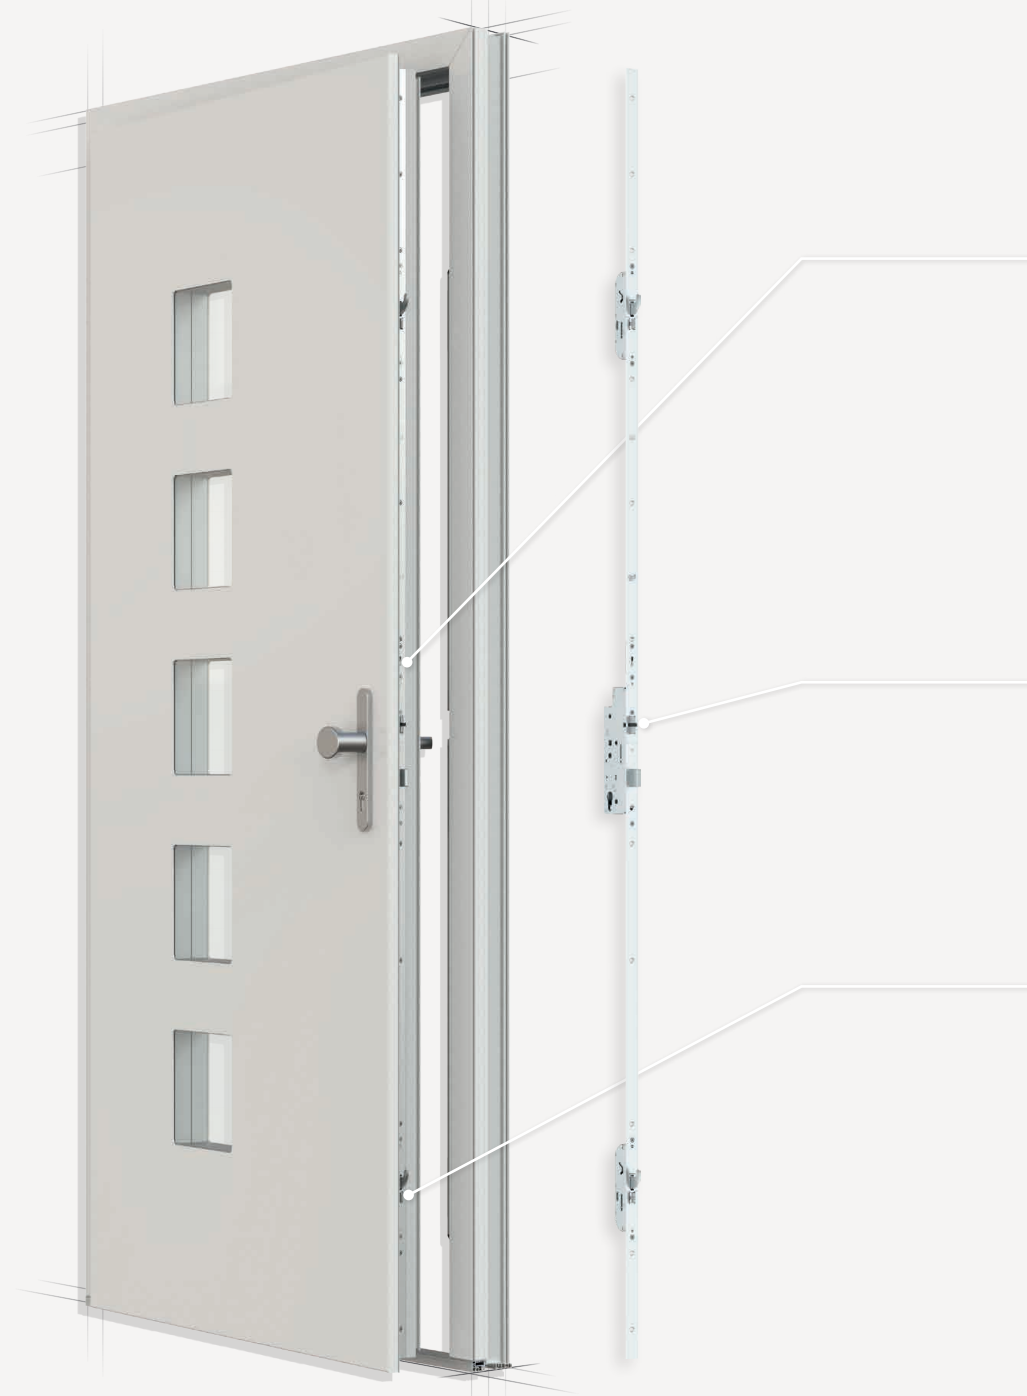

Realizza porte pivot uniche con punti di chiusura su entrambi i lati. Questo garantisce un livello di tenuta e sicurezza senza precedenti.

LA CHIUSURA "HORSEHEAD"

Garantisce un'elevata pressione di tenuta e una chiusura sicura

Con l'unica serratura automatica che blocca anche la mandata, ti distinguerai dalla concorrenza! Tre scrochi garantiscono una pressione uniforme dell'anta lungo tutta l'altezza del porta, prima che i tre ganci scattino negli appositi scontri grazie ad un magnete posto sul frontale.

Z-TF

La serratura automatica

La serratura a 3 scrochi, con inserto scrocco, permette una pressione perfetta dell'anta sul telaio e una chiusura sicura e silenziosa. Chiusura automatica e serraggio manuale con chiave sono la base della comprovata qualità di questa soluzione della gamma PROTECT. La nuova versione, con scrochi multifunzione e sistema di chiusura a ganci (MF-HO), si basa sulla stessa piattaforma di produzione delle versioni A-TS e M-TS e consente la realizzazione di numerose varianti con le quali accontentare la tua clientela.