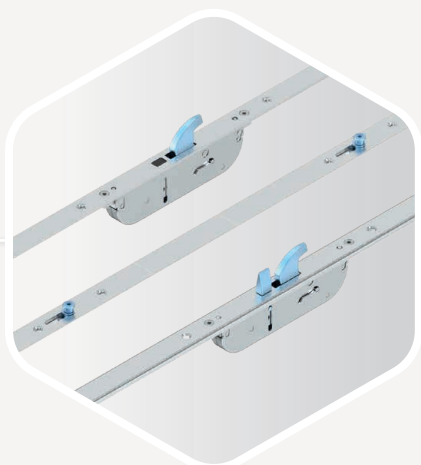

SICUREZZA RC2 CON MINIMO SFORZO

Quattro funghi di sicurezza per porte RC2

PUNTI DI CHIUSURA

Punzone, fungo anti-effrazione o gancio-punzone in diverse configurazioni

TERMINALE A LUNGHEZZA VARIABLE

Per porte a due ante