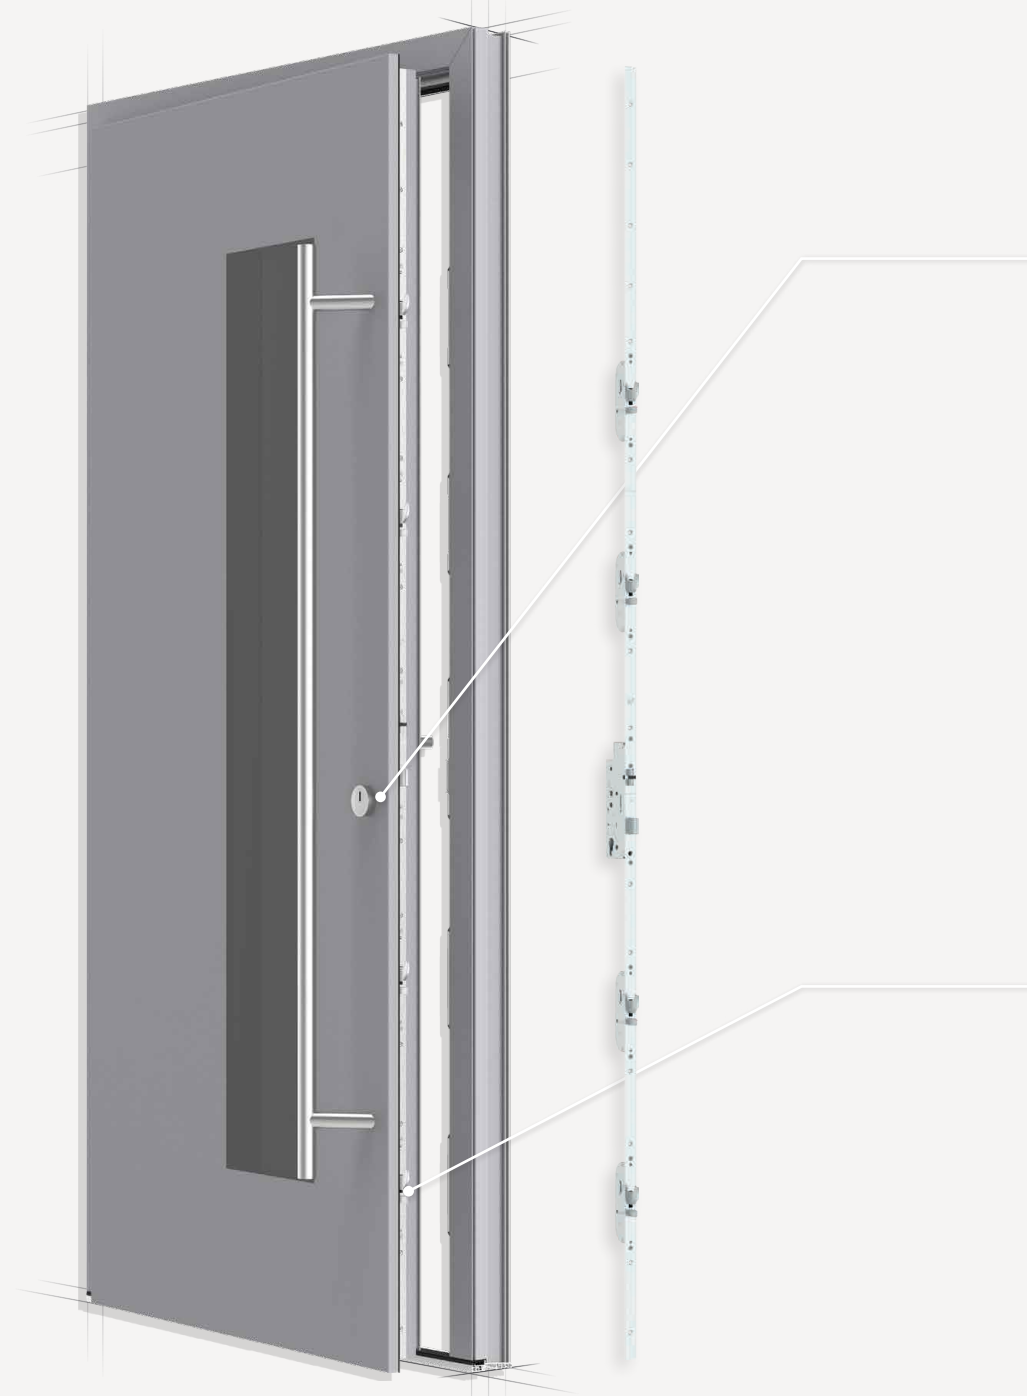

Z-TS

La serratura più scorrevole

La serratura Z-TS è, sul mercato, quella con i movimenti più scorrevoli... si può dire che funzioni proprio come un orologio svizzero.

Meccanismi scorrevoli e sicuri, soprattutto nella variante con 4 punti di chiusura a gancio-punzone.

È talmente sicura che è stata la prima serratura ad essere inserita, dalla polizia germanica, nell'elenco dei produttori di componenti antieffrazione.