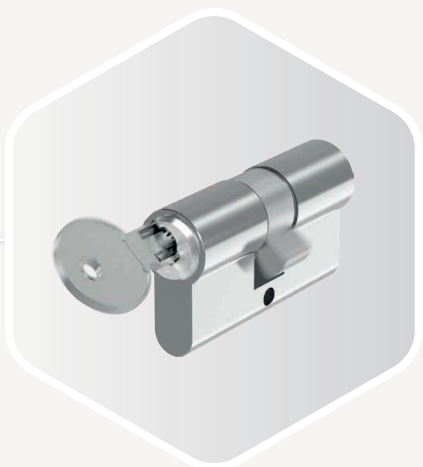

INSTINCT
APPLICAZIONE
MOBILE

M-TS

La serratura motorizzata più veloce

Vuoi comfort e velocità ai più alti livelli? Eccoli.

Tre scrochi esercitano maggiore pressione di un motore. La chiusura meccanica con tecnologia a 3 scrochi garantisce una perfetta chiusura della porta prima che il motore si attivi o disattivi. Questo assicura una rapida trasmissione della potenza e apre la porta più velocemente: anche perché il motore si trova direttamente nella scatola serratura principale e controlla direttamente i meccanismi.

Un ulteriore vantaggio: il controllo della chiusura è integrato di serie nell'M-TS.

CILINDRO STANDARD, NON SERVE QUELLO A CORSA LIBERA

Perché il motore non è accoppiato al cilindro

APRIRE COMODAMENTE

e controllo dell'accesso tramite l'applicazione Instinct