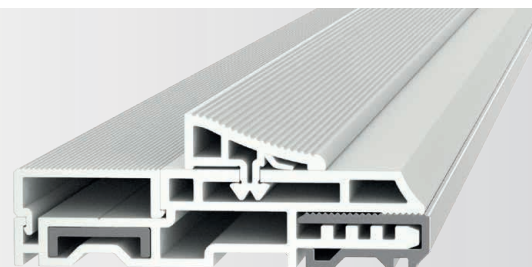

Realizza porte pivot uniche con punti di chiusura su entrambi i lati. Questo garantisce un livello di tenuta e sicurezza senza precedenti.

LA CHIUSURA "HORSEHEAD"

Garantisce un'elevata pressione di tenuta e una chiusura sicura

MANIGLIE

CERNIERE

CONTROLLI PER ACCESSI

GUARNIZIONI

SOGLIE

Sistema modulare

Per ogni dimensione di porta

L'adattamento modulare è possibile con A-TS, Z-TS e G-TS.