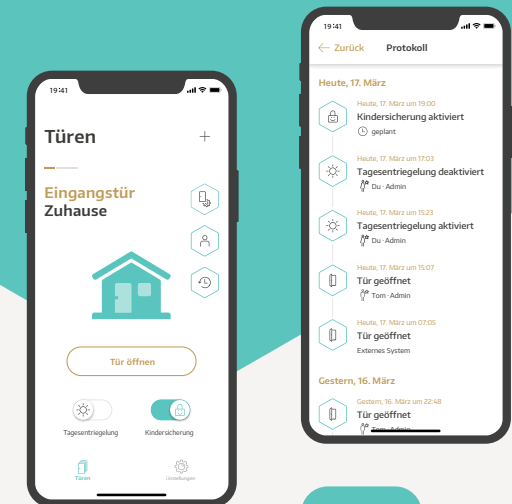

## Applicazione Instinct Controllo degli accessi intuitivo

... per servizio di pulizia, vicini o artigiani: con l'app puoi aprire comodamente la porta d'ingresso o concedere autorizzazioni per l'accesso temporaneo, accesso a tempo limitato o per lo sblocco giornaliero. Opzionalmente, è disponibile una funzione di sicurezza per bambini e un registro dettagliato delle aperture delle porte che garantiscono sicurezza e controllo.