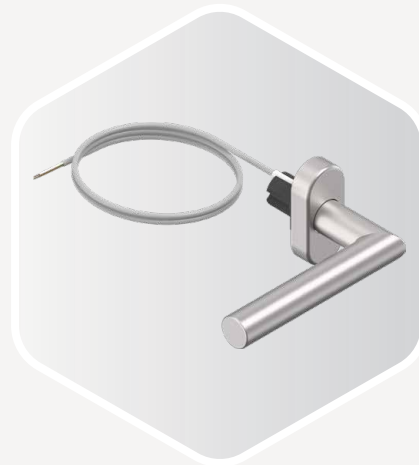

PULSANTE INTERNO ELETTRONICO

Facile da usare con una mano – come le serrature tradizionali

Applicazione Instinct Controllo degli accessi intuitivo

... per servizio di pulizia, vicini o artigiani: con l'app puoi aprire comodamente la porta d'ingresso o concedere autorizzazioni per l'accesso temporaneo, accesso a tempo limitato o per lo sblocco giornaliero. Opzionalmente, è disponibile una funzione di sicurezza per bambini e un registro dettagliato delle aperture delle porte che garantiscono sicurezza e controllo.