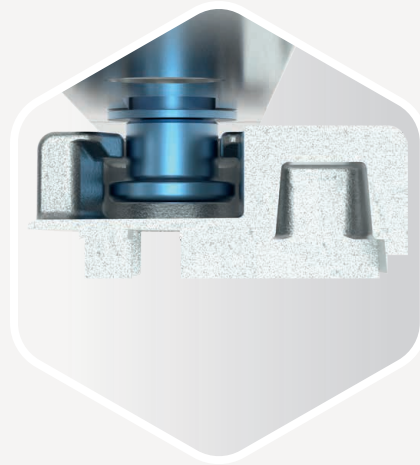

NOTTOLINI DI SICUREZZA
Pratici, sicuri, adattabili: Z-TF con fino a 4 funghi di sicurezza come alternativa alla serratura a gancio