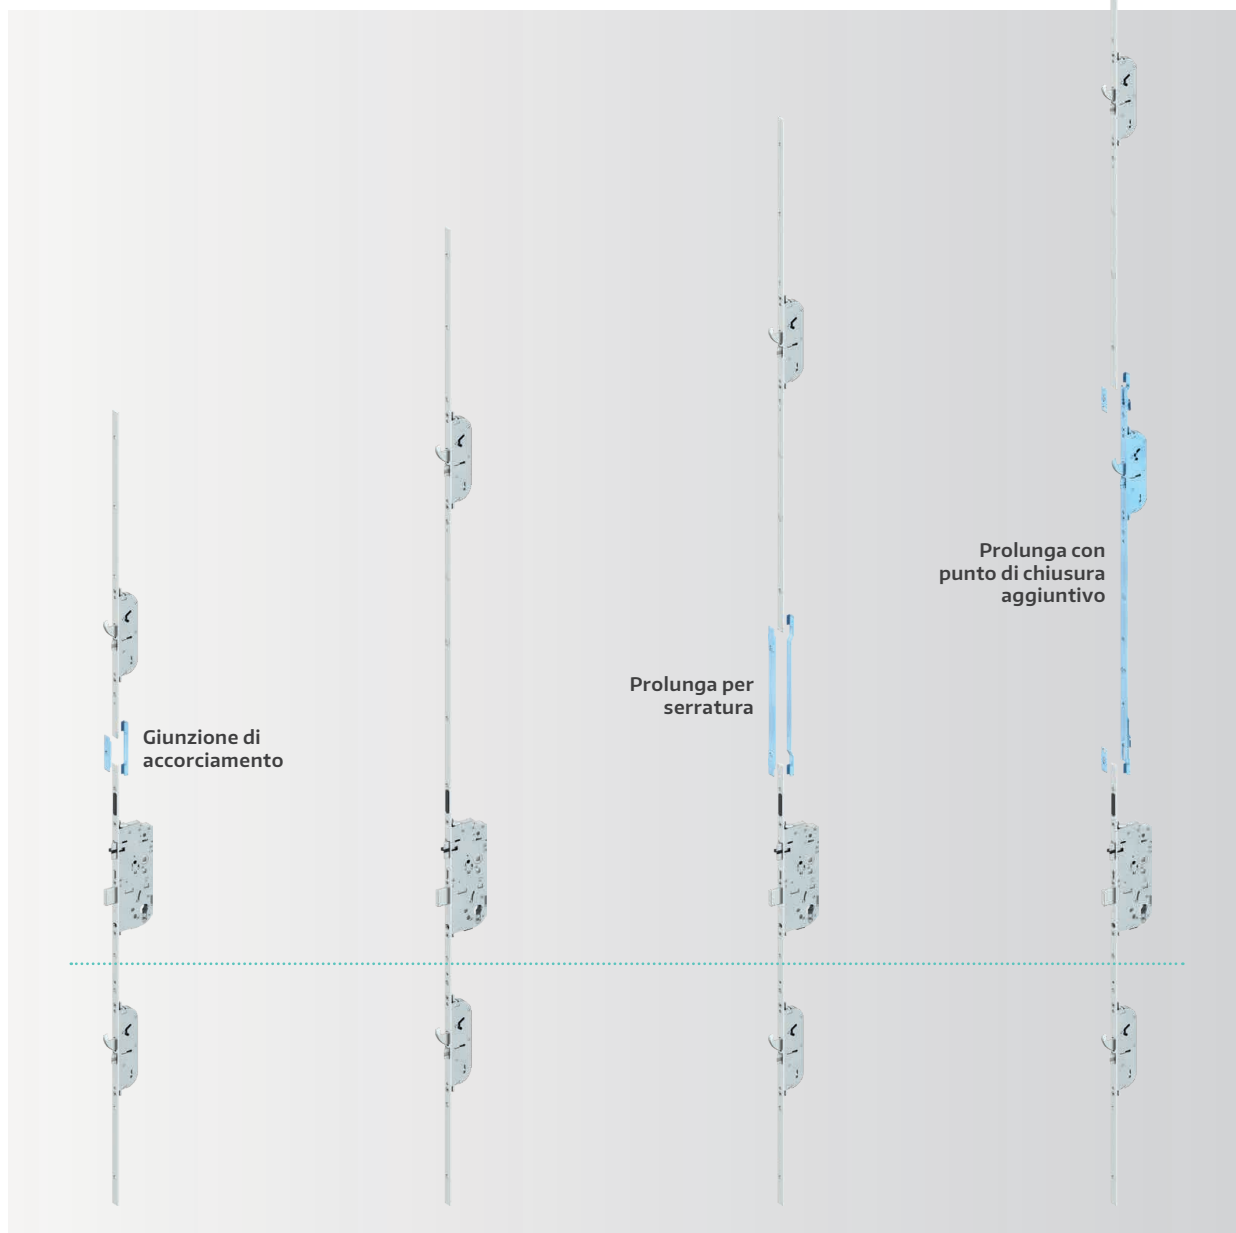

Anche l'occhio vuole la sua parte: i frontali

I frontali sono più che una mera copertura del profilo porta. Formano parte dell'ottica della battuta e sono disponibili per vari sistemi e geometrie di profilo nelle varianti indicate: da sinistra: frontale a "T", piatto, a "U" e arrotondato.

MANIGLIE

CERNIERE

CONTROLLI PER ACCESSI

GUARNIZIONI

SOGLIE

Sistema modulare

Per ogni dimensione di porta

L'adattamento modulare è possibile con A-TS, Z-TS e G-TS.