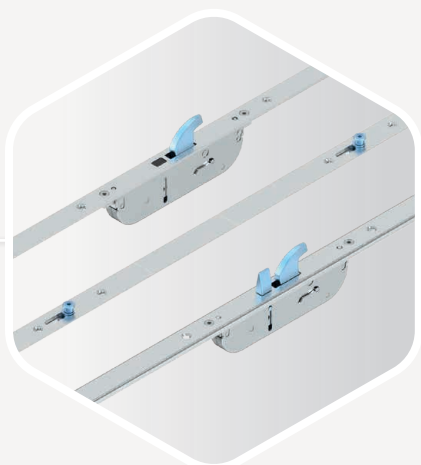

PUNTI DI CHIUSURA

Punzone, fungo anti-effrazione o gancio-punzone in diverse configurazioni