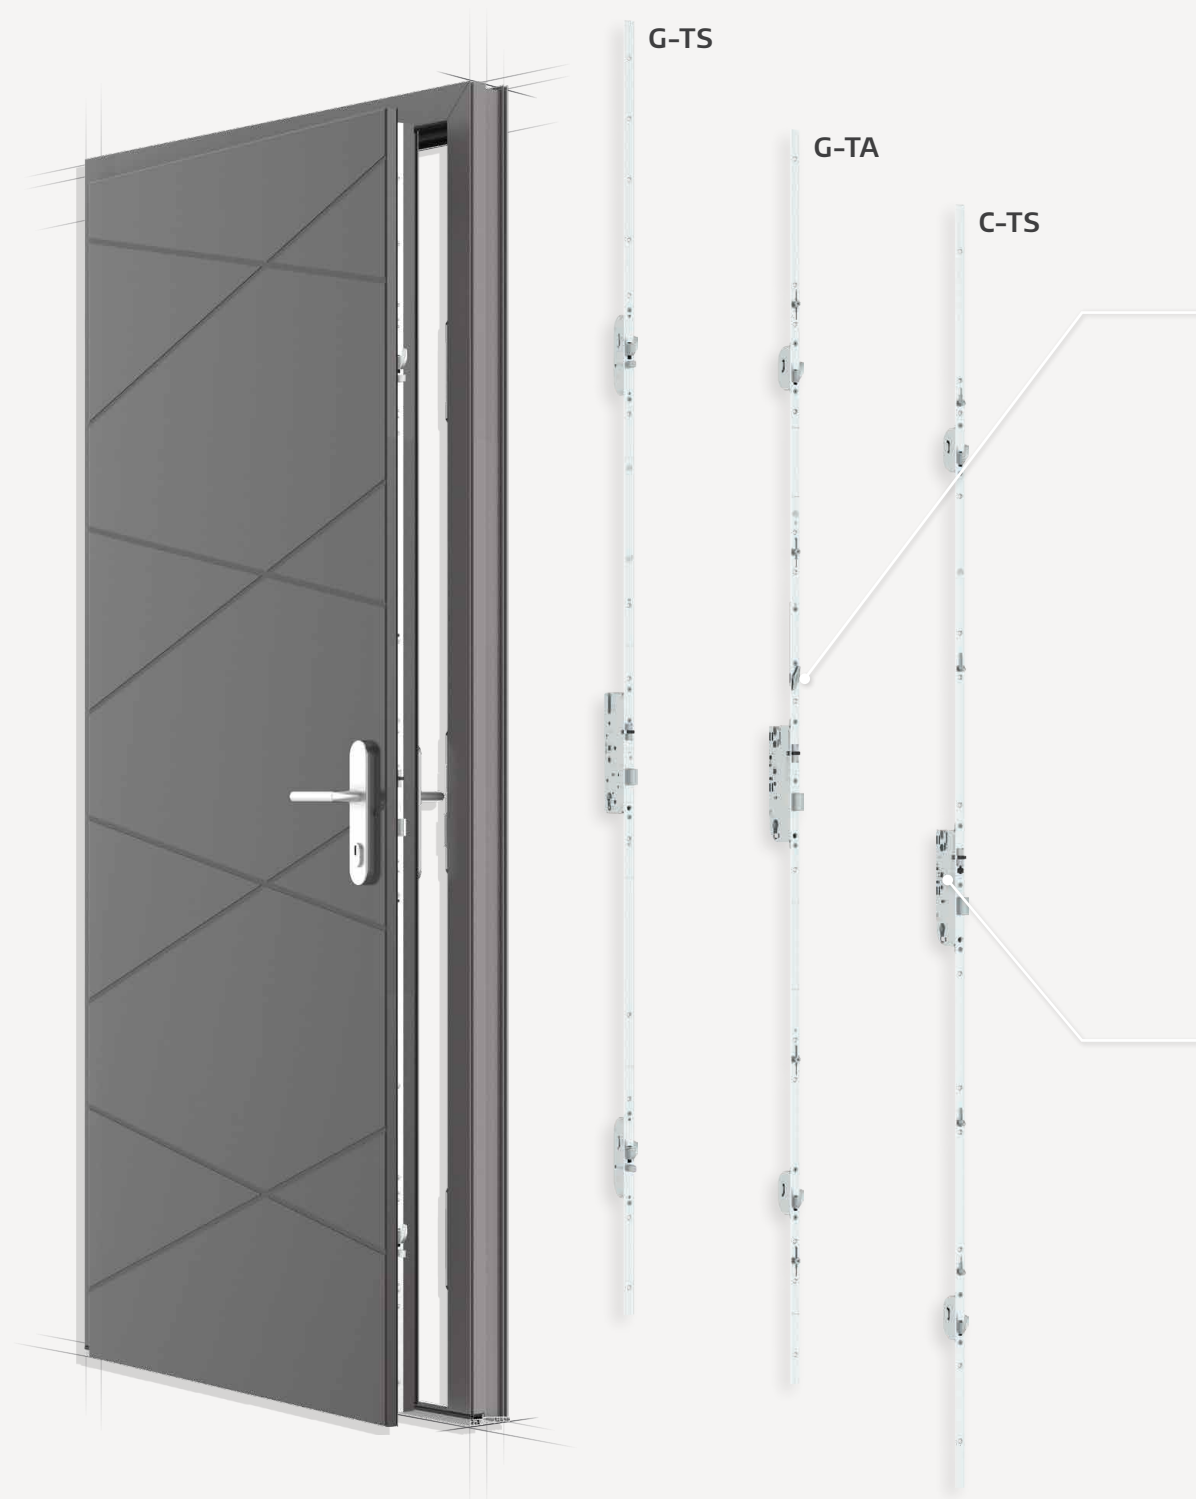

Serrature a comando maniglia

Ogni paese ha le sue usanze. Le serrature azionate a maniglia si distinguono per le loro molteplici funzioni e possibilità di personalizzazione. Alzano lo standard in termini di sicurezza e design.

G-TS – Serratura modulare

G-TS, il best-seller, consente altezze porta personalizzate fino a 3.100 mm e offre un'ottima flessibilità: ganci, punzoni o funghi di sicurezza.

G-TA – Serratura automatica

G-TA, classico nel mercato francese, unisce la chiusura automatica tramite la farfalla, con il serraggio manuale tramite chiave.

C-TS – Serratura a a comando maniglia e combinata con apertura a chiave

Sviluppata appositamente per il mercato britannico, la C-TS combina la classica chiusura a maniglia con apertura esterna con chiave.