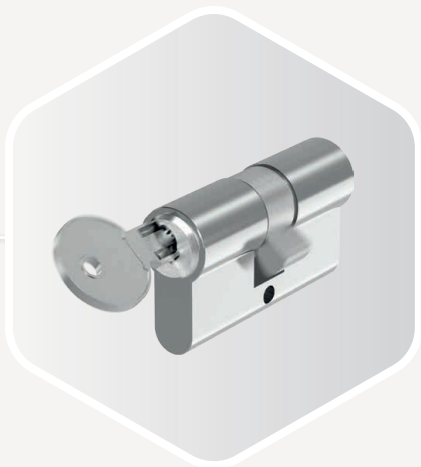

CILINDRO STANDARD, NON SERVE QUELLO A CORSA LIBERA

Perché il motore non è accoppiato al cilindro