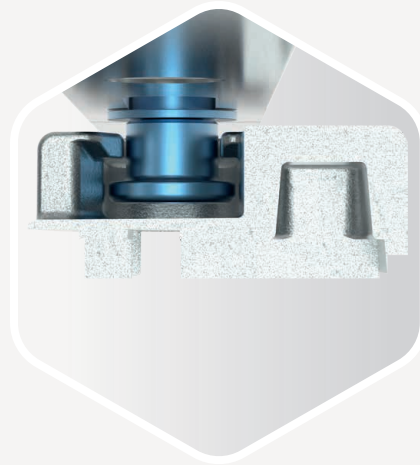

Z-TF

La serratura automatica

La serratura a 3 scrochi, con inserto scrocco, permette una pressione perfetta dell'anta sul telaio e una chiusura sicura e silenziosa. Chiusura automatica e serraggio manuale con chiave sono la base della comprovata qualità di questa soluzione della gamma PROTECT. La nuova versione, con scrochi multifunzione e sistema di chiusura a ganci (MF-HO), si basa sulla stessa piattaforma di produzione delle versioni A-TS e M-TS e consente la realizzazione di numerose varianti con le quali accontentare la tua clientela.

"FUNZIONALITÀ GIORNO"
Con un solo apriporta elettrico

NOTTOLINI DI SICUREZZA
Pratici, sicuri, adattabili: Z-TF con fino a 4 funghi di sicurezza come alternativa alla serratura a gancio

TECNICA A 3 SCROCCHI
Chiude in modo particolarmente sicuro