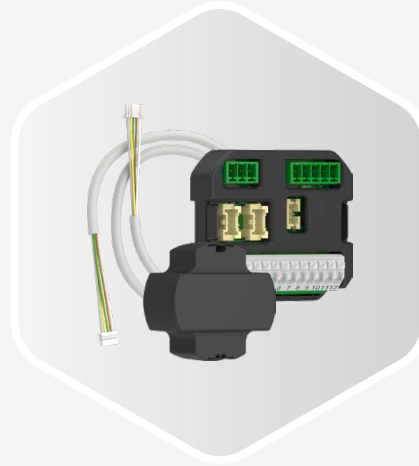

ACCESSORI ELETTRONICI

Cavi di sistema, passacavi, centralina e alimentatori – tutto in un'unica soluzione