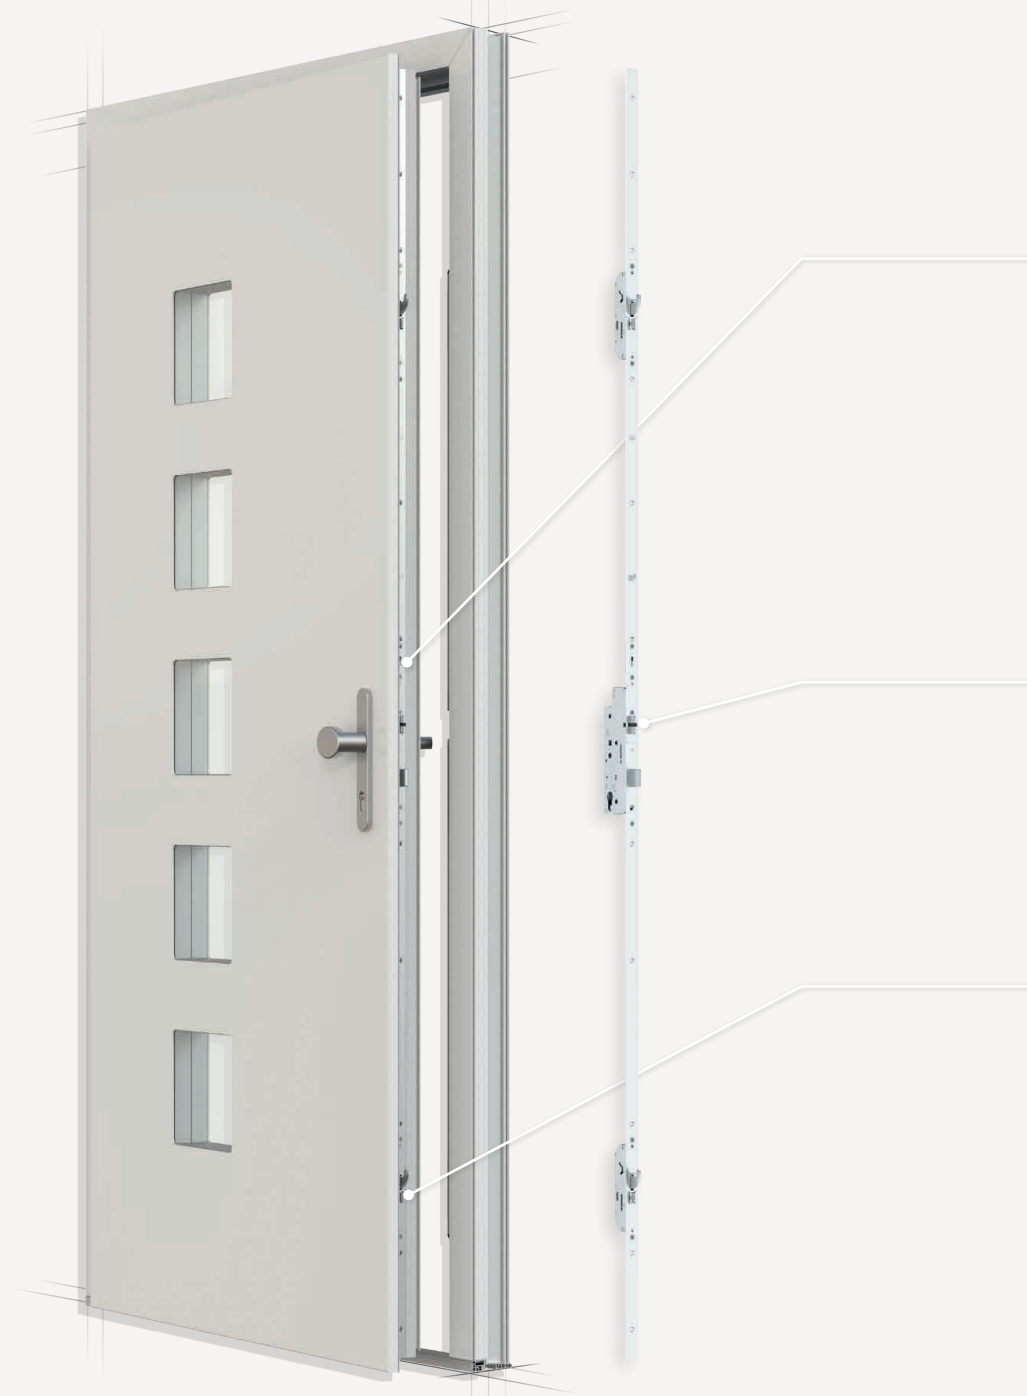

Z-TF

La serratura automatica

La serratura a 3 scrochi, con inserto scrocco, permette una pressione perfetta dell'anta sul telaio e una chiusura sicura e silenziosa. Chiusura automatica e serraggio manuale con chiave sono la base della comprovata qualità di questa soluzione della gamma PROTECT. La nuova versione, con scrochi multifunzione e sistema di chiusura a ganci (MF-HO), si basa sulla stessa piattaforma di produzione delle versioni A-TS e M-TS e consente la realizzazione di numerose varianti con le quali accontentare la tua clientela.