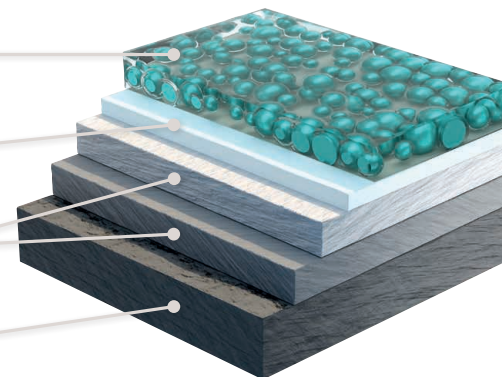

Silverlook-Evo

Una buona protezione è standard

Per MACO, Silverlook-Evo è lo standard: auto-riparante e auto-lubrificante. Il rivestimento con nanocapsule ripara i graffi più piccoli, aumenta il comfort d'uso e garantisce durata e resistenza alla corrosione dei meccanismi.

Superficie

Tricoat-Evo

Finitura tribologica con nanocapsule (Evo)

Strato di passivazione

Strato duplex estremamente resistente

Acciaio o Zama

Superficie Silverlook-Evo

Finitura tribologica
con nanocapsule (Evo)

Strato di
passivazione

Elettrozincatura
microcristallina

Acciaio o Zama

Acciaio inox Per un tocco di eleganza

Sei un produttore di sistemi in alluminio? Allora il rivestimento in acciaio inox con finitura spazzolata di alta qualità rappresentano l'apice in termini di qualità e design.