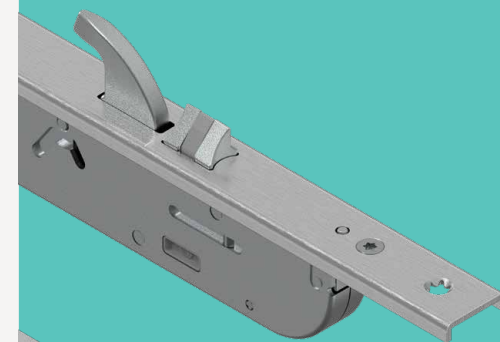

Realice puertas pivotantes únicas con bloqueo en ambos lados de la puerta. Esto crea una estanqueidad y una seguridad inigualables.

MADERA

PVC

ALUMINIO

EL CIERRE CON LA CABEZA DE CABALLO

Garantiza una elevada presión de contacto y un cierre seguro

FRONTAL EN T

FRONTAL PLANO

FRONTAL EN U

FRONTAL REDONDO

¿Le gusta el inox?

Los frontales planos (F-24) y en U también están disponibles en acero inoxidable.

Frontal en U

Frontal plano
F-24