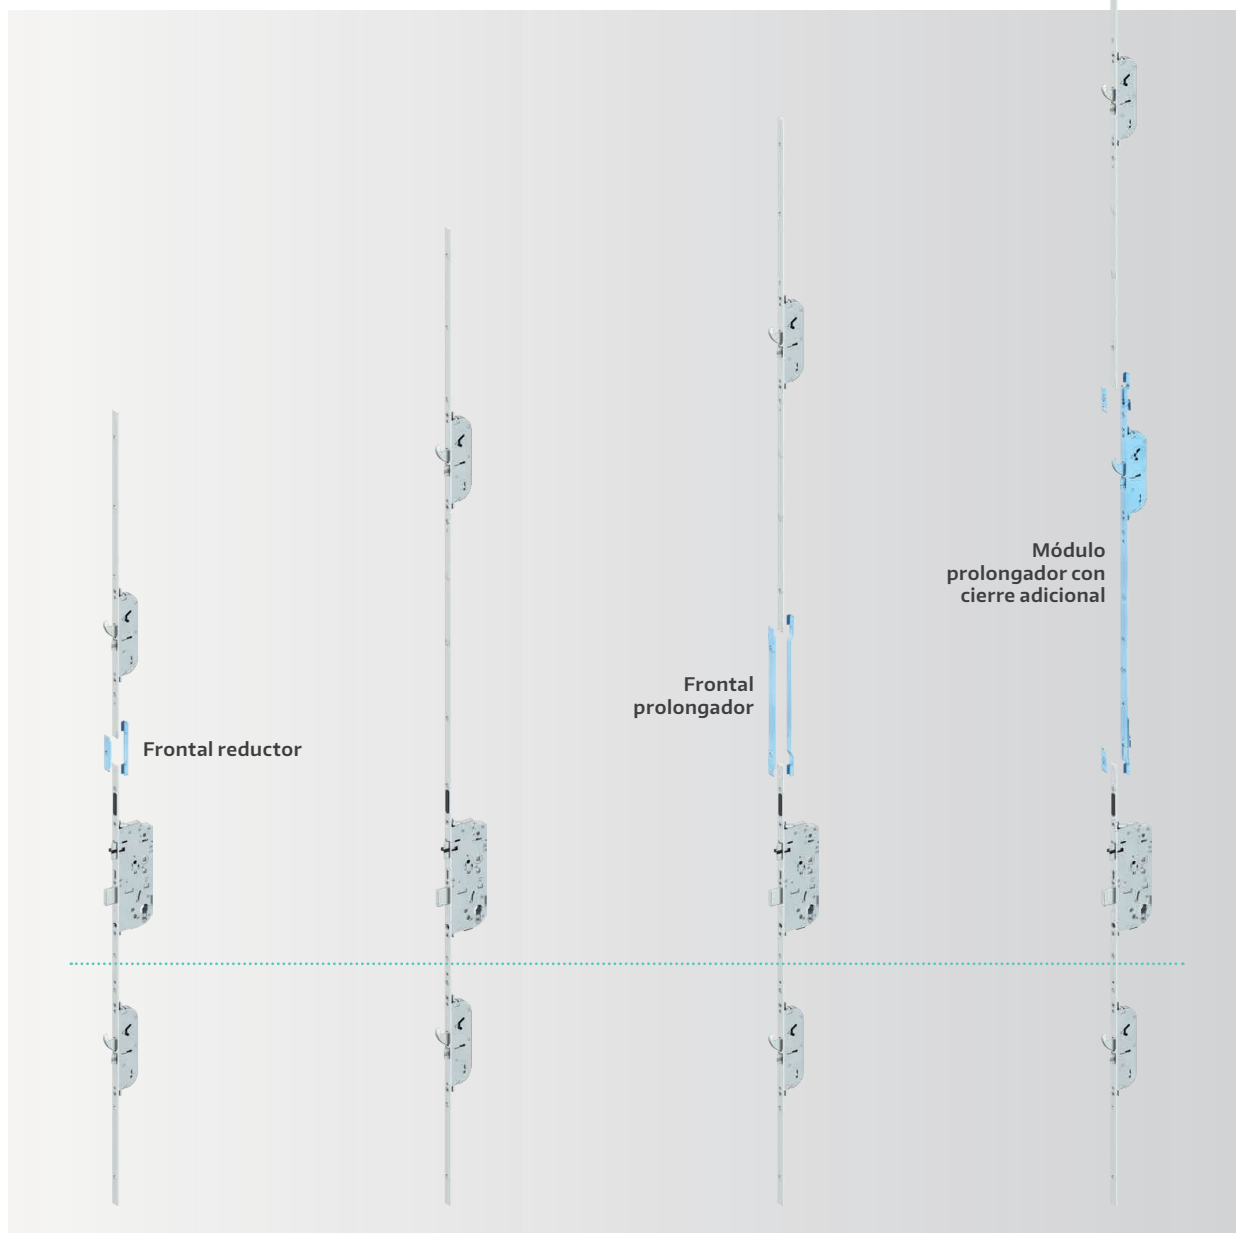

Longitud modular ¿Qué altura debe tener?