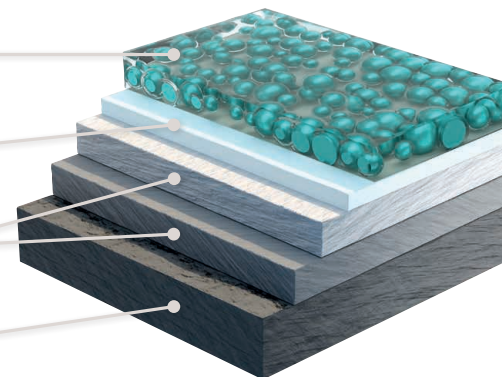

Silverlook-Evo Gran protección estándar

En MACO, Silverlook-Evo es estándar, autorreparable y autolubricante. El revestimiento con nanocápsulas rellena pequeños arañazos, aumenta la suavidad de uso y hace que el herraje sea más duradero y resistente a la corrosión.

Construcción de capas Tricoat-Evo

Sellado tribológico
con nanocápsulas (Evo)

Película de
pasivado

Capa dúplex extremadamente dura:
hasta 600 HV (Dureza Vickers)

Acero o Zamak

Construcción de capas Silverlook-Evo

Sellado tribológico
con nanocápsulas (Evo)

Película de
pasivado

Zincado galvánico
microcristalino

Acero o Zamak

Inox Para el toque perfecto

¿Fabrica sistemas de aluminio?
Entonces el frontal de acero
inoxidable con superficie pulida de
alta calidad es lo último en calidad
y diseño.