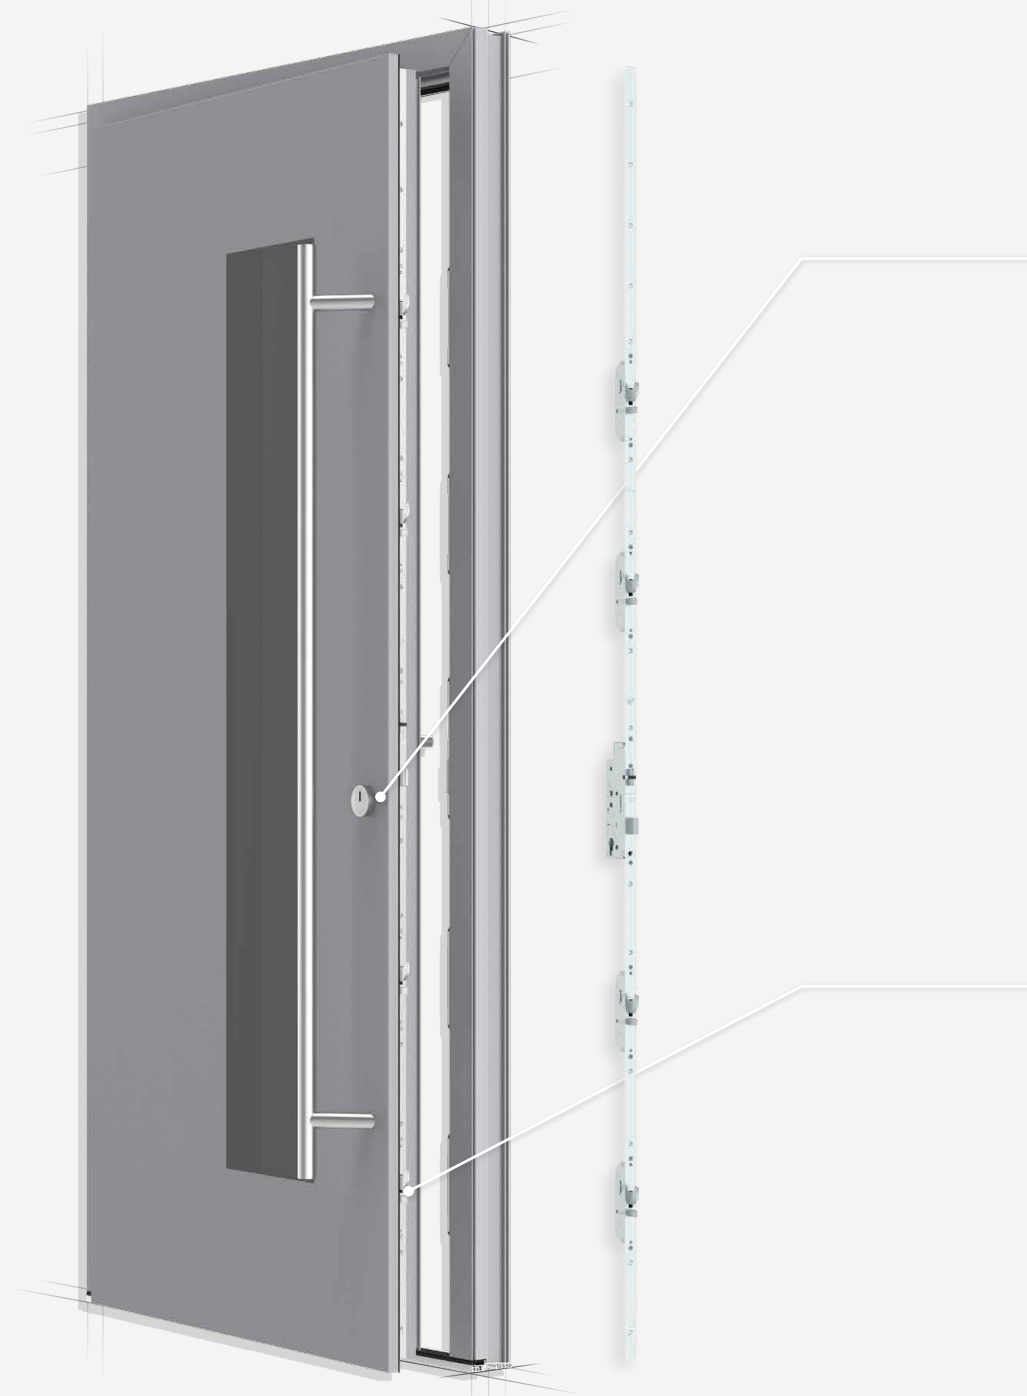

Z-TS

La cerradura de seguridad más suave

Sin ninguna duda, nuestra Z-TS es la cerradura más suave del mercado. Su sistema de coronas hace que funcione con la misma precisión que un reloj suizo.

Eso no es todo. También es ultra segura. La transmisión y el picaporte silencioso proporcionan un suave funcionamiento, mientras que la caja central principal más cuatro cajas adicionales con su combinación de ganchos y punzones otorgan a esta cerradura una gran resistencia antiefracción.

De hecho, es tan segura que fue la primera cerradura de puerta incluida en la lista de fabricantes de productos de resistencia antiefracción de la policía alemana.

MADERA

PVC

ALUMINIO