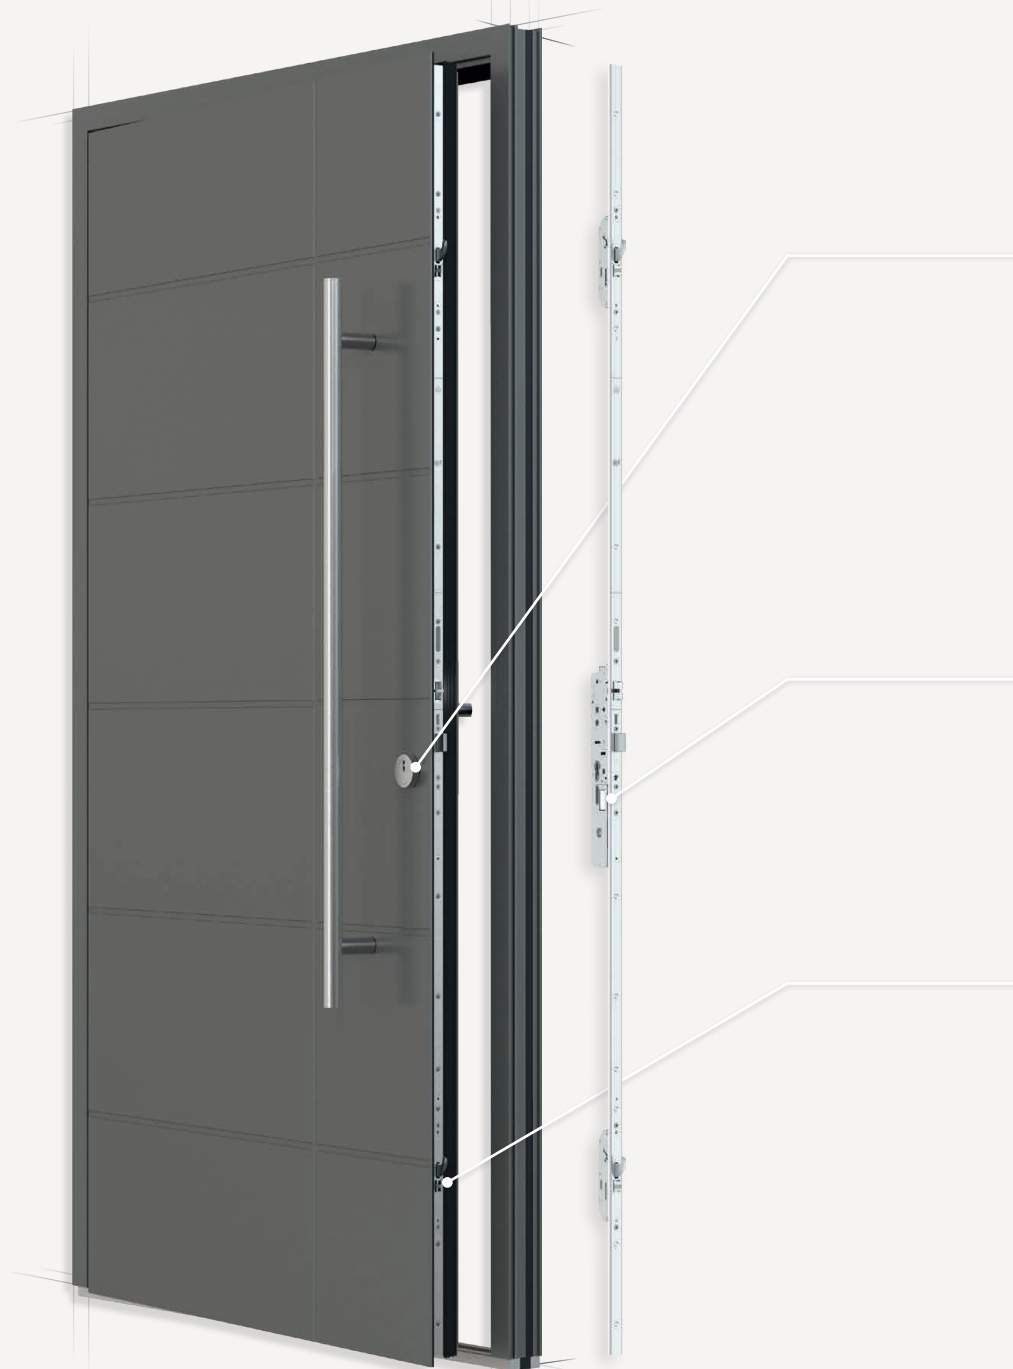

M-TS

La cerradura motorizada más rápida

¿Quiere maximizar la comodidad y la rapidez? Entonces la cerradura motorizada MACO es la elección correcta.

¿Por qué? Tres picaportes generan más presión en la junta de goma que un motor. Mediante la técnica del triple picaporte, el bloqueo mecánico de la puerta asegura que la puerta se ha cerrado correctamente antes de que el motor la bloquee o desbloquee. Esto asegura la inmediata transmisión que abre la puerta más rápidamente. Sin olvidar que el motor se asienta debajo de la caja central y controla la caja y su mecanismo directamente.

Otro punto a favor: el control de cierre siempre está integrado en la cerradura M-TS.

MADERA

PVC

ALUMINO