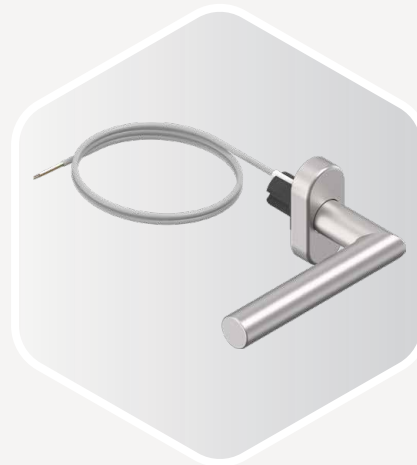

MANILLA INTERIOR ELECTRÓNICA

Cómodo manejo con una mano como en las cerraduras habituales

App Instinct Intuitivo control de acceso

...para servicios de limpieza, vecinos o mantenimiento. Utilice la aplicación para abrir cómodamente la puerta principal o asignar autorizaciones para un único acceso sobre la marcha, un acceso limitado en el tiempo o un desbloqueo diario. La protección infantil opcional y un registro completo de las aperturas de la puerta crean seguridad y control.