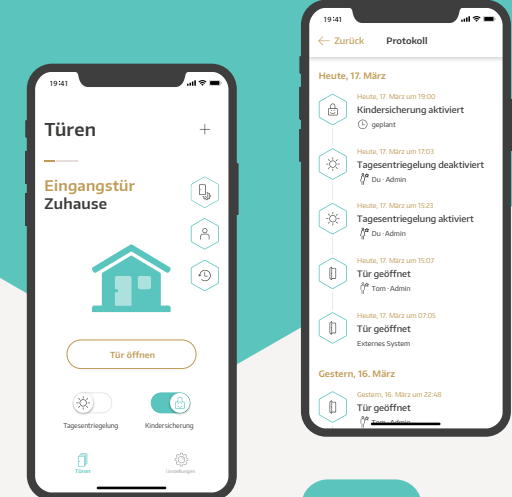

MANILLA INTERIOR ELECTRÓNICA

Cómodo manejo con una mano como en las cerraduras habituales

App Instinct Intuitivo control de acceso

...para servicios de limpieza, vecinos o mantenimiento. Utilice la aplicación para abrir cómodamente la puerta principal o asignar autorizaciones para un único acceso sobre la marcha, un acceso limitado en el tiempo o un desbloqueo diario. La protección infantil opcional y un registro completo de las aperturas de la puerta crean seguridad y control.

INSTINCT
MOBILE APP

M-TS

La cerradura motorizada más rápida

¿Quiere maximizar la comodidad y la rapidez? Entonces la cerradura motorizada MACO es la elección correcta.

¿Por qué? Tres picaportes generan más presión en la junta de goma que un motor. Mediante la técnica del triple picaporte, el bloqueo mecánico de la puerta asegura que la puerta se ha cerrado correctamente antes de que el motor la bloquee o desbloquee. Esto asegura la inmediata transmisión que abre la puerta más rápidamente. Sin olvidar que el motor se asienta debajo de la caja central y controla la caja y su mecanismo directamente.