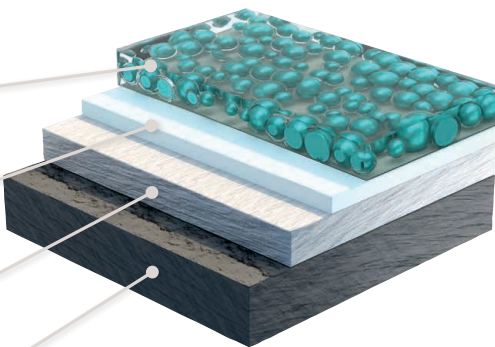

Silverlook-Evo Gran protección estándar

En MACO, Silverlook-Evo es estándar, autorreparable y autolubricante. El revestimiento con nanocápsulas rellena pequeños arañazos, aumenta la suavidad de uso y hace que el herraje sea más duradero y resistente a la corrosión.

Construcción de capas Tricoat-Evo

Sellado tribológico
con nanocápsulas (Evo)

Película de
pasivado

Capa dúplex extremadamente dura:
hasta 600 HV (Dureza Vickers)

Acero o Zamak

Construcción de capas Silverlook-Evo

Sellado tribológico
con nanocápsulas (Evo)

Película de
pasivado

Zincado galvánico
microcristalino

Acero o Zamak

Inox Para el toque perfecto

¿Fabrica sistemas de aluminio?
Entonces el frontal de acero
inoxidable con superficie pulida de
alta calidad es lo último en calidad
y diseño.