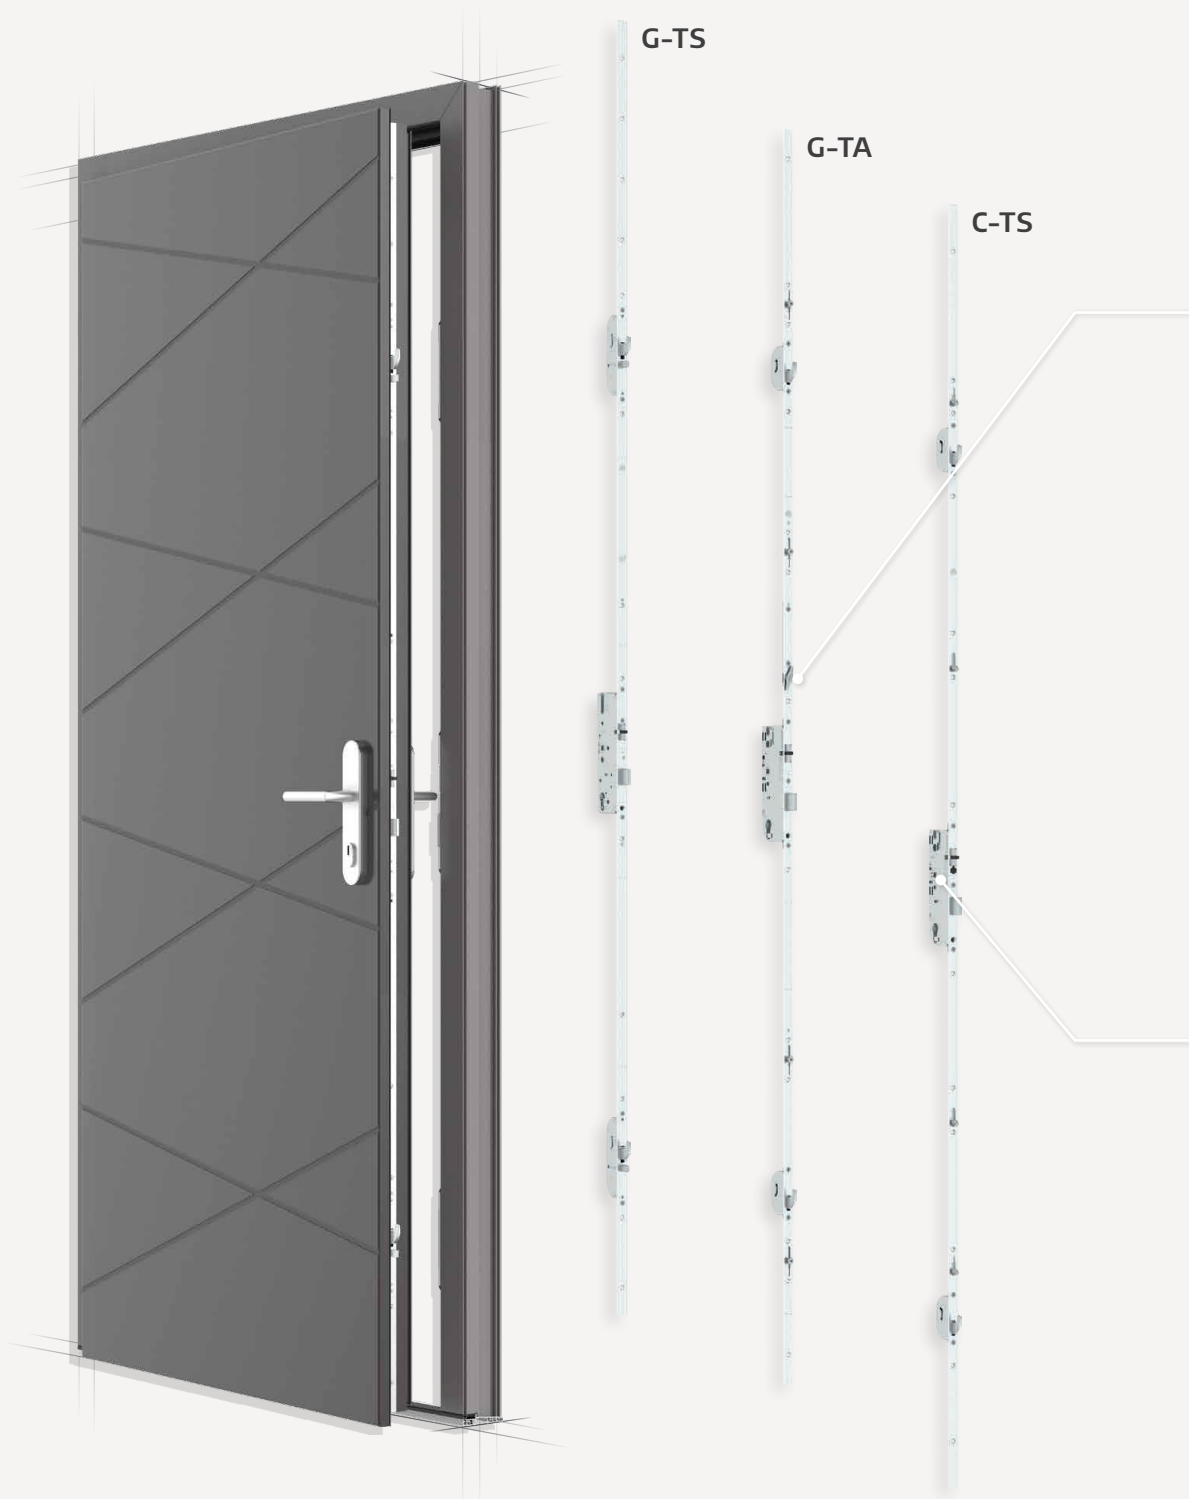

Cerraduras de acción manilla

Diferentes países, diferentes costumbres. Las cerraduras de manilla destacan por la versatilidad de sus funciones y sus posibilidades de personalización. Establecen estándares en seguridad y diseño.

G-TS – Cerradura modular

La G-TS, la más vendida, permite alturas de puerta de hasta 3.100 mm y ofrece una flexibilidad óptima: ganchos, punzones o bulones de seguridad.

G-TA – Cerradura automática

La G-TA, el clásico desarrollado para el mercado francés combina el bloqueo automático mediante la aleta disparadora con el bloqueo manual mediante llave.

C-TS – Cerradura combinada

Especialmente desarrollada para el mercado británico, la C-TS combina el accionamiento mediante la manilla y el accionamiento de cambio en uno, sin componentes adicionales.