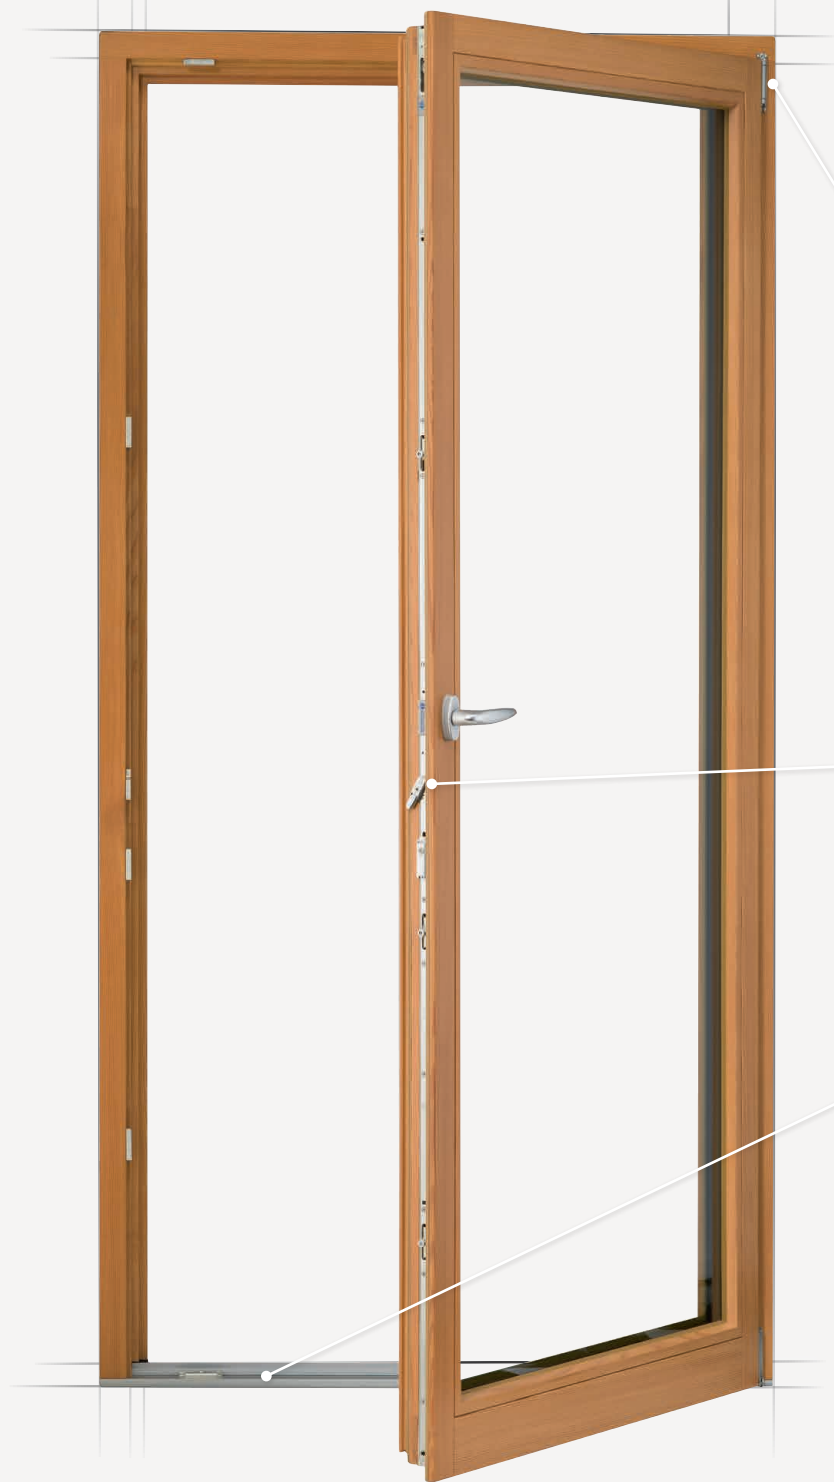

Seuil de transit Au-dessus de la moyenne même en version standard

Cette simple porte de balcon en bois DT est impressionnante. Le pêne maintient le vantail fermé, tandis que le palier d'angle et le compas thermiquement optimisés, combinés au seuil Transit, augmentent le confort de vie. Le mécanisme autobloquant empêche quant à lui toute manipulation du galet.

Porte-fenêtre en bois (DT 160) et
seuil transit