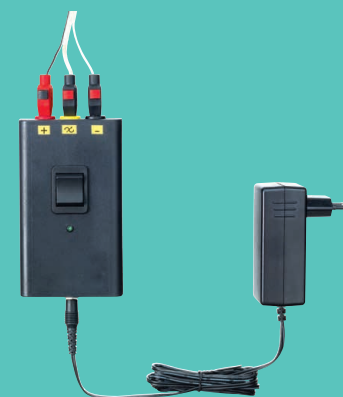

APPAREIL DE MISE EN SERVICE