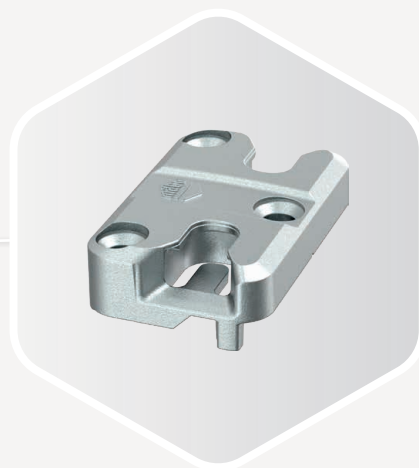

GÂCHE

Des ferrures invisibles, s'il vous plaît

Au milieu des années 1970, la fermeture centrale avec ferrure pivotante et basculante à deux mains a disparu. Seules les charnières étaient encore visibles. Grâce au système Multi Power, ces dernières sont désormais invisibles, ce qui est un grand avantage pour le côté esthétique et pour faciliter le nettoyage.