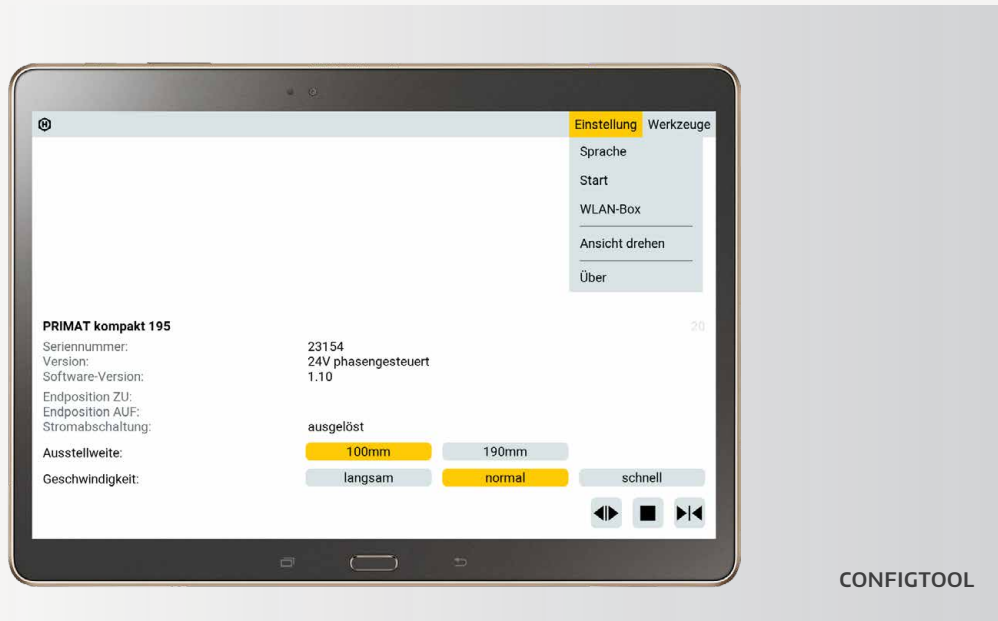

## Réaction rapide

Avez-vous besoin d'une ventilation naturelle contrôlée (VNC) et d'un dispositif d'évacuation naturelle de fumée et de chaleur (DENFC) ? Nous vous proposons des solutions sur mesure pour l'ouverture et la fermeture automatiques de vos fenêtres et éléments de façade. La commande peut être manuelle par bouton-poussoir, intelligente grâce à des capteurs ou combinée à un système de gestion des bâtiments. En cas d'incendie, le dispositif DENFC déclenche l'alarme le plus rapidement possible et veille à ce que la fumée et la chaleur soient évacuées. Le déclenchement peut se faire par des interrupteurs d'incendie, des détecteurs de fumée ou des détecteurs thermiques.

MODULE RWA CENTRAL RZ 2

INTERRUPTEUR D'INCENDIE

## Configurer facilement

Notre ConfigTool permet de configurer et d'utiliser en tout confort les produits MACO et HAUTAU par simple pression d'un bouton. Vous pouvez par exemple régler la vitesse de levage ou ouvrir et fermer votre élément. Le logiciel intelligent est compatible avec les systèmes d'exploitation Android, iOS et Windows. Vous pouvez le télécharger gratuitement sur le Google Play Store ou via l'App Store d'Apple.