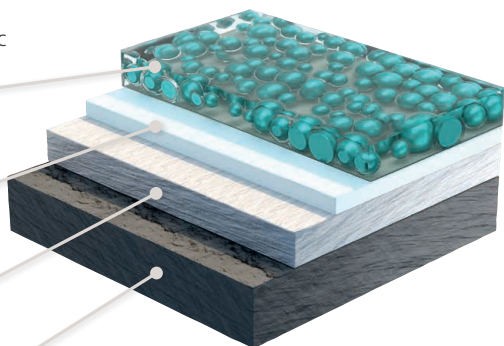

#### Structure des couches Tricoat-Evo

Etanchéité tribologique avec des nano capsules (Evo)

Passivation à couche épaisse

Couche duplex extrêmement dure : jusqu'à 600 HV (dureté selon Vickers)

Acier ou zamak

### Structure des couches Silverlook-Evo

Scellement tribologique avec  
des nano capsules (Evo)

Passivation à  
couche épaisse

Électro zingage  
microcristallin

Acier ou zamak

SILVERLOOK-EVO