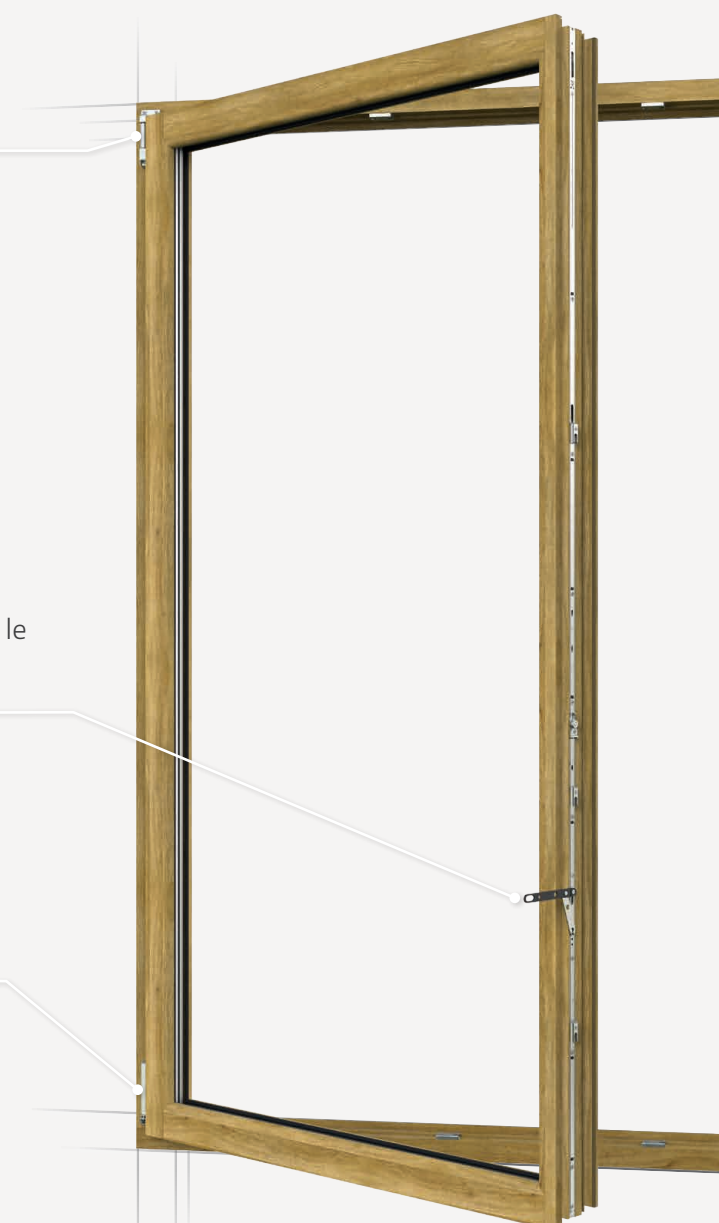

## La force motrice

Les géants de la fenêtre sont plus demandés que jamais. C'est ici que notre ferrure pour charges lourdes Multi Mammut fait son entrée : elle vous permet de soulever des éléments en bois pesant jusqu'à 220 kilogrammes, contre 180 pour le PVC, grâce à des pièces d'appui massives et durables. Impressionnant, non ?

### Crémone de semi-fixe

Permet d'actionner confortablement le vantail semi-fixe

**PALIER D'ANGLE ET FICHE D'ANGLE**  
En matériaux très stables

Fenêtre en bois à deux vantaux avec ferrure pour charges lourdes **Multi Mammut**