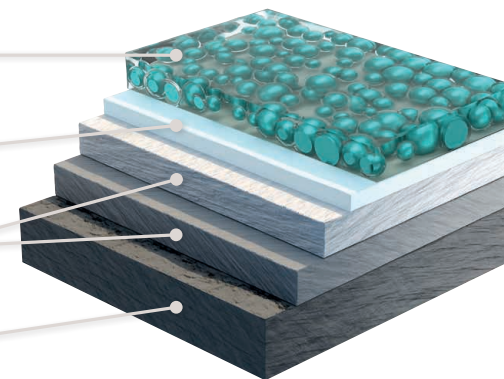

#### Quand la robustesse est de rigueur

Les domaines d'application extrêmes nécessitent une protection extrême. Qu'il s'agisse d'un climat côtier ou de bois acides, avec Tricoat-Evo vous avez le revêtement qu'il vous faut : facile à utiliser et particulièrement résistant à diverses influences.

#### Structure des couches Tricoat-Evo

Etanchéité tribologique avec des nano capsules (Evo)

Passivation à couche épaisse

Couche duplex extrêmement dure : jusqu'à 600 HV (dureté selon Vickers)

Acier ou zamak