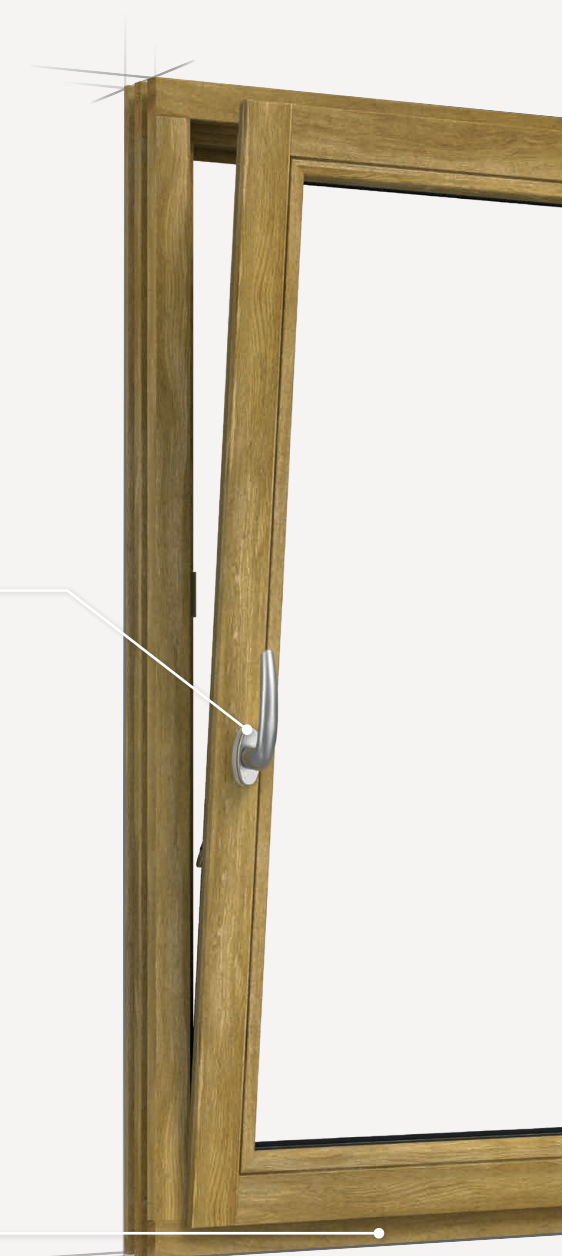

Montage facile

Pas d'usinage nécessaire sur le dormant

Fenêtres en bois avec
E Ferrure et poignée