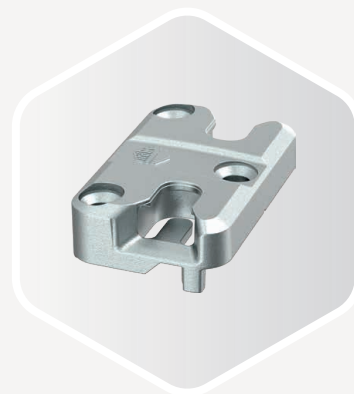

Ferrure oscillo- battante

Simple ne signifie pas ennuyeux

Votre client souhaite de la sobriété ? Même une fenêtre minimaliste peut briller de par ses caractéristiques. Avec nos produits, vous offrez à chaque fenêtre une sécurité de base contre le relevage. Sans oublier des dispositifs anti-claquement, anti-soulèvement et anti-crochetage. Votre élément est complété par une ventilation optimale économe en énergie.

GÂCHE

Fenêtres en PVC avec
ferrure oscillo-battante