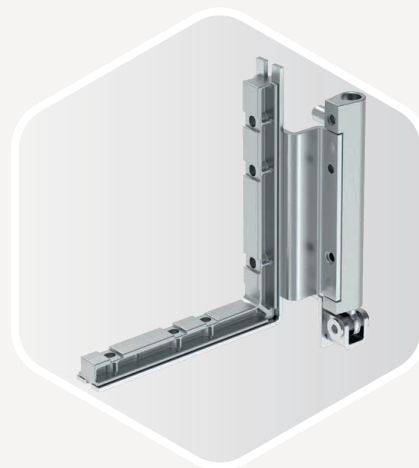

PALIER D'ANGLE ET FICHE D'ANGLE
En matériaux très stables