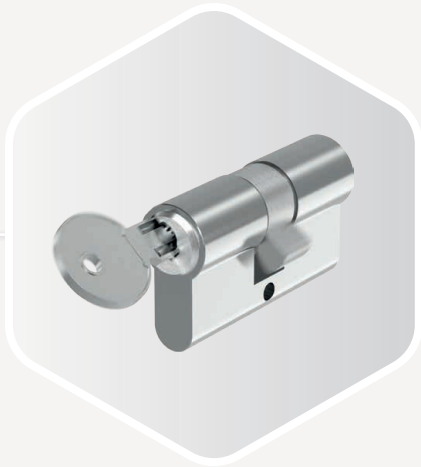

CYLINDRE STANDARD AU LIEU DE CYLINDRE DÉBRAYABLE

Parce que le moteur est découplé du cylindre