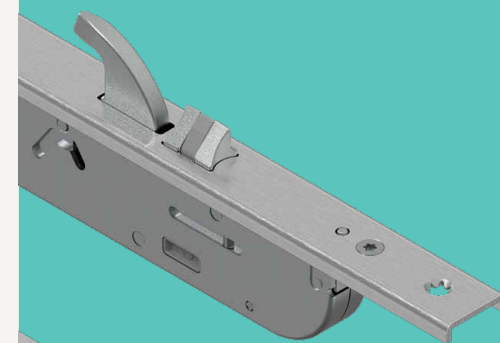

## Des variantes de têtes qui valent le détour

Les têtes sont plus qu'un simple recouvrement dans la porte. Elles donnent un aspect attrayant à la feuillure et sont disponibles pour différents systèmes et géométries de profilés dans les variantes illustrées. De gauche à droite : tête décalée, plate, en U et ronde.

La tête décalée, unique en son genre, apporte un aspect attrayant à la serrure de porte et est le meilleur ami du menuisier, car elle dissimule les usinages imprécis. Ceux-ci disparaissent derrière le recouvrement trapézoïdal et les dépôts de saleté appartiennent au passé.

Elles renforcent également la sécurité en apportant plus de stabilité et de meilleurs résultats aux tests de résistance à l'effraction.

TÊTIÈRE DÉCALÉE

TÊTIÈRE PLATE

TÊTIÈRE EN U

TÊTIÈRE RONDE

## En acier inoxydable ?

Les têtes en U et les têtes plates (F-24) sont désormais également disponibles en acier inoxydable.

TÊTIÈRE EN U

TÊTIÈRE PLATE  
F- 24