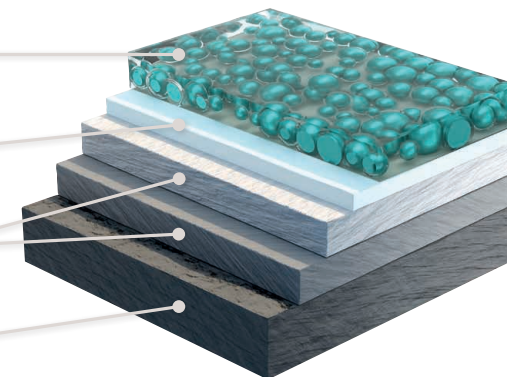

### Structure des couches

#### Tricoat-Evo

Scellement tribologique avec des nanocapsules (Evo)

Passivation à couche épaisse

Couche duplex extrêmement dure : jusqu'à 600 HV (dureté selon Vickers)

Acier ou du zamak

### Structure des couches Silverlook-Evo

Scellement tribologique  
avec nanocapsules (Evo)

Passivation à  
couche épaisse

Électrozingage  
microcristallin

Acier ou du zamak

TRICOAT-EVO

SILVERLOOK-EVO

ACIER INOXYDABLE