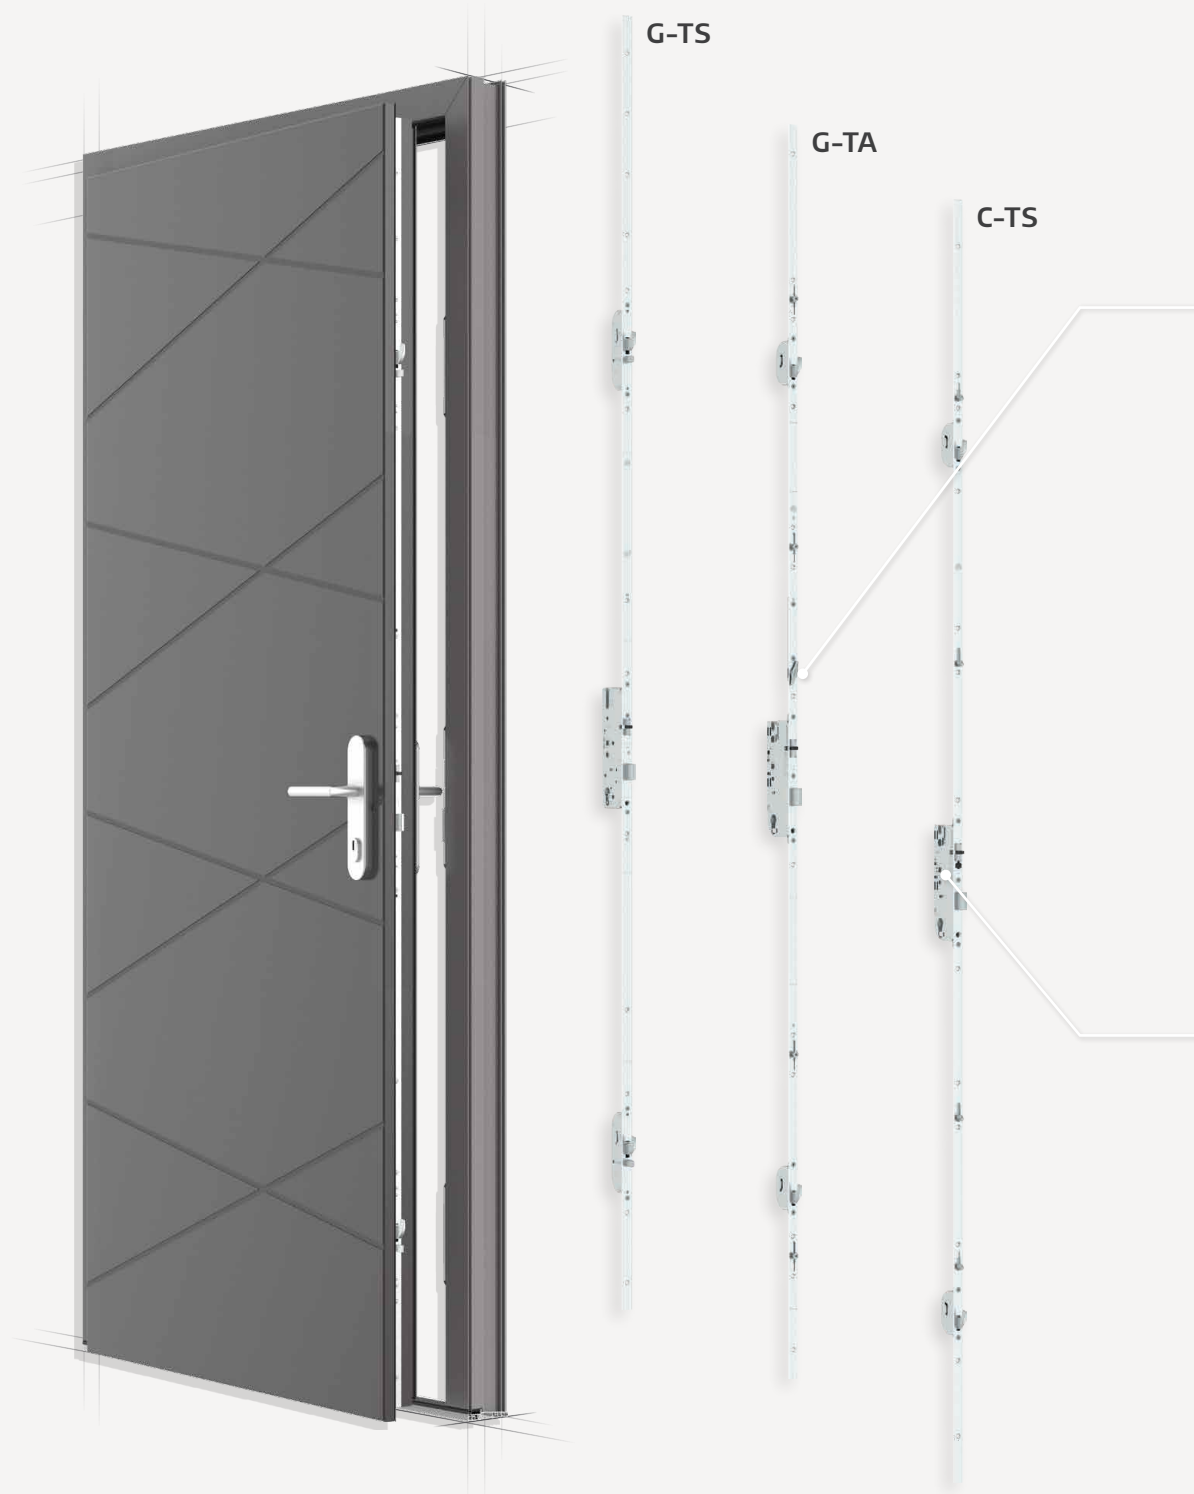

Serrures de porte actionnées par poignée

Autres pays, autres coutumes. Les serrures de porte actionnées par poignée se distinguent par leurs fonctions polyvalentes et leurs possibilités d'adaptation. Elles constituent une référence en matière de sécurité et de design.

G-TS – Serrure modulaire

La G-TS, le best-seller, permet des hauteurs de porte individuelles jusqu'à 3.100 mm et offre une flexibilité optimale : crochets, goujons ou galets de sécurité.

G-TA – Serrure automatique

La G-TA, un classique du marché français combine un verrouillage automatique par le déclencheur et un verrouillage manuel par clé.

C-TS – Serrure à poignée et à commande alternée

Spécialement conçue pour le marché britannique, la C-TS combine poignée et actionnement alterné, sans élément supplémentaire.