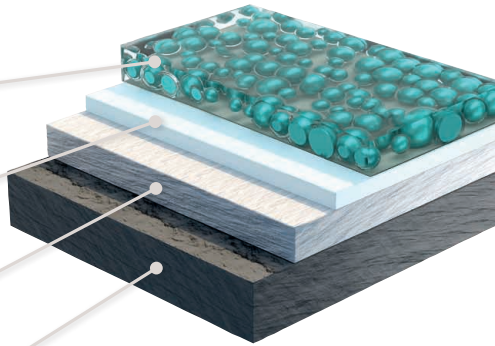

### Structure des couches

#### Tricoat-Evo

Scellement tribologique avec des nanocapsules (Evo)

Passivation à couche épaisse

Couche duplex extrêmement dure : jusqu'à 600 HV (dureté selon Vickers)

Acier ou du zamak

### Structure des couches Silverlook-Evo

Scellement tribologique  
avec nanocapsules (Evo)

Passivation à  
couche épaisse

Électrozingage  
microcristallin

Acier ou du zamak

TRICOAT-EVO

SILVERLOOK-EVO

ACIER INOXYDABLE

## Acier inoxydable Pour une touche de raffinement

Vous fabriquez des systèmes en aluminium ?

Optez pour des têtes en acier inoxydable avec une surface brossée de haute qualité qui sont des plus parfaites en termes de qualité et de design.