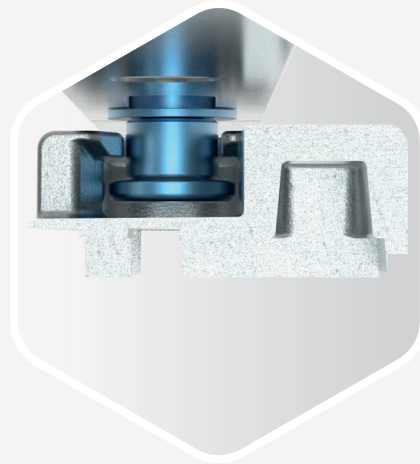

GALETS DE SÉCURITÉ

Pratique, sûr, polyvalent : Z-TF avec jusqu'à 4 galets de sécurité comme alternative au verrouillage par crochet