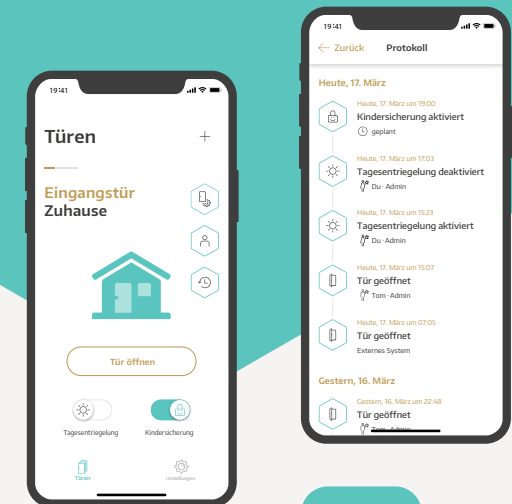

### BÉQUILLE INTÉRIEURE ÉLECTRONIQUE

Utilisation confortable d'une seule main – comme pour les serrures traditionnelles

## Application Instinct Contrôle d'accès intuitif

...pour le service de nettoyage, les voisins ou les ouvriers : ouvrez facilement la porte d'entrée grâce à l'application ou attribuez des autorisations pour un accès ponctuel, un accès limité dans le temps ou le déverrouillage journalier. La sécurité enfant en option et un protocole complet des ouvertures de porte assurent sécurité et contrôle.