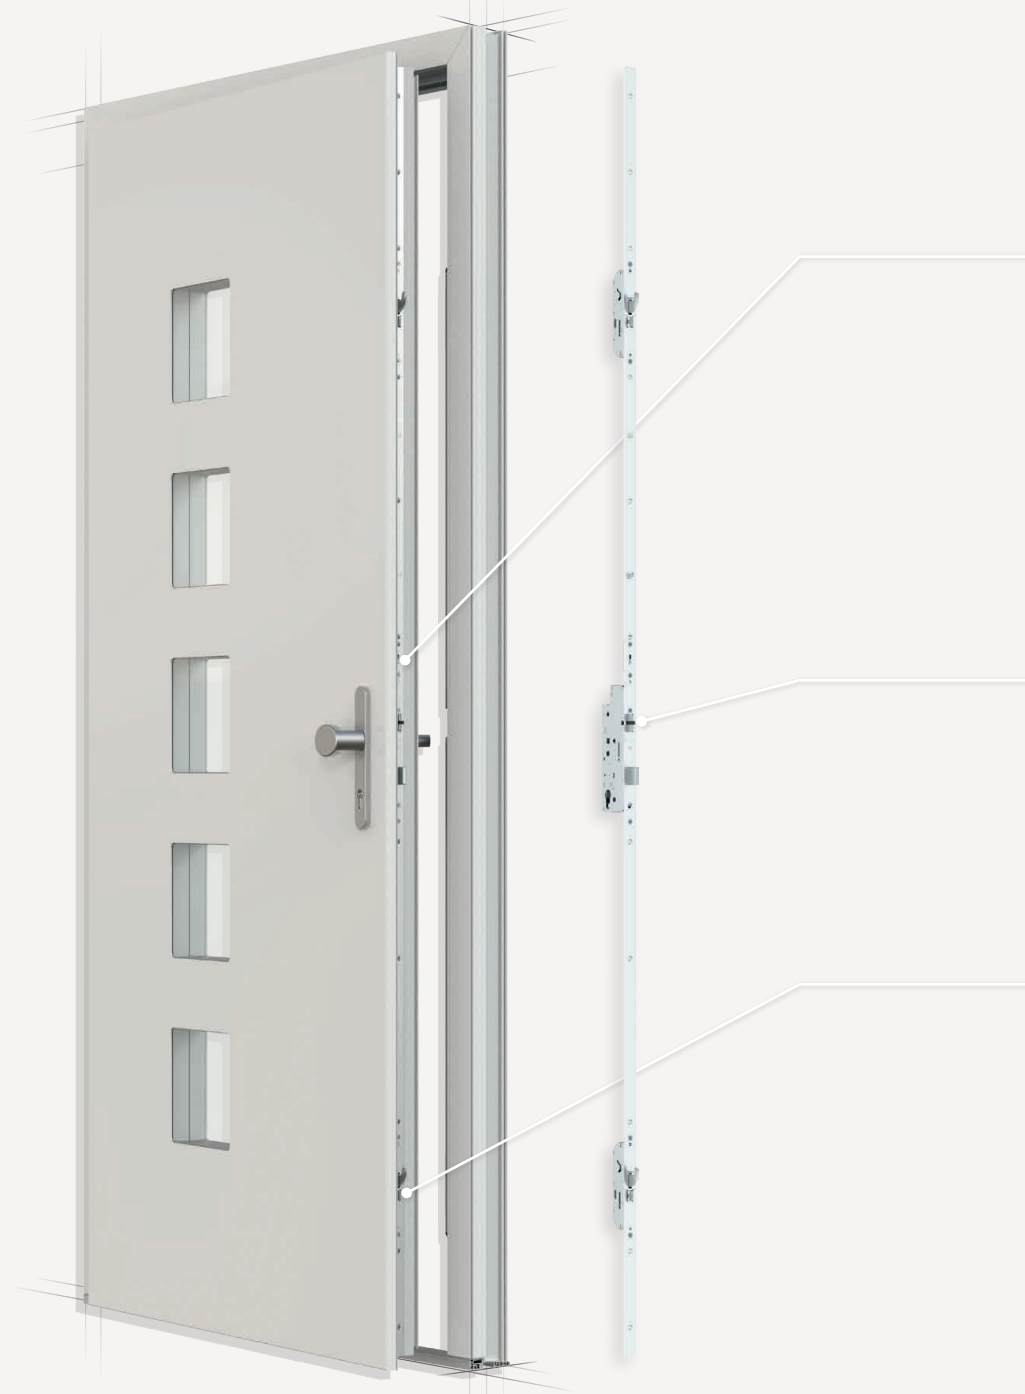

Réalisez des portes à pivot uniques avec un verrouillage des deux côtés de la porte. Cela crée une étanchéité et une sécurité jusqu'ici inégalées.

## **Compatible avec la maison intelligente**

- › Vous voulez associer un verrouillage sûr avec une ouverture pratique ? Il suffit d'ajouter le moteur à l'A-TS et de le combiner avec des solutions d'accès plug & play.
- › Bien sûr, c'est aussi possible avec la fonction smart home. Il suffit de le compléter par une surveillance de verrouillage du pêne dormant et de l'intégrer dans des systèmes d'alarme traditionnels ou des systèmes smart-home – certifié VdS.

# La serrure de porte semi-automatique

La serrure avec 3 pènes demi-tour assure une compression parfaite et une fermeture silencieuse et sûre. Automatiquement étanche, mais verrouillable manuellement – c'est ce qui fait de cette serrure éprouvée un classique de la famille PROTECT. Dans la nouvelle version avec verrouillage multifonctionnel des pènes et des crochets (MF-HO), elle est basée sur la même plateforme que les serrures haut de gamme A-TS et M-TS et permet des variantes de fabrication qui vous feront marquer des points.