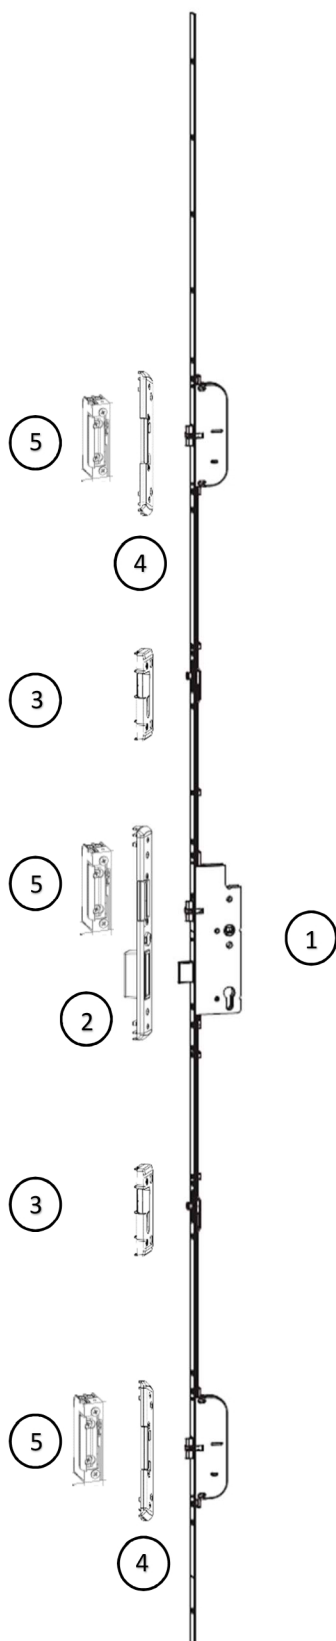

## Монтажная схема замка Z-TF

2 многофункциональные защелки - 2 IS цапфы ПВХ Gealan S3000  
для 1-створчатой двери

Наименование	Характеристика	Артикул
<b>Дорнмас</b>		
1. Дверной замок Z-TF, E92, PZ 2 многофункциональные защелки - 2 iS-цапфы GM1.050 штифт 8 L=2400x16	DM 35	235770
	DM 45	235772
<b>Открывание</b>		
2. Фалево-ригельная запорная планка	правое	209109
	левое	209110
3. Ответные планки взломостойкие i.S.	правое	355498
	левое	355510
4. Ответные планки для защелки	правое/левое	209985
5. Механизм дневного открывания MACO с механическим размыканием (дополнительно для работы со стационарной ручкой)	правое/левое	477423