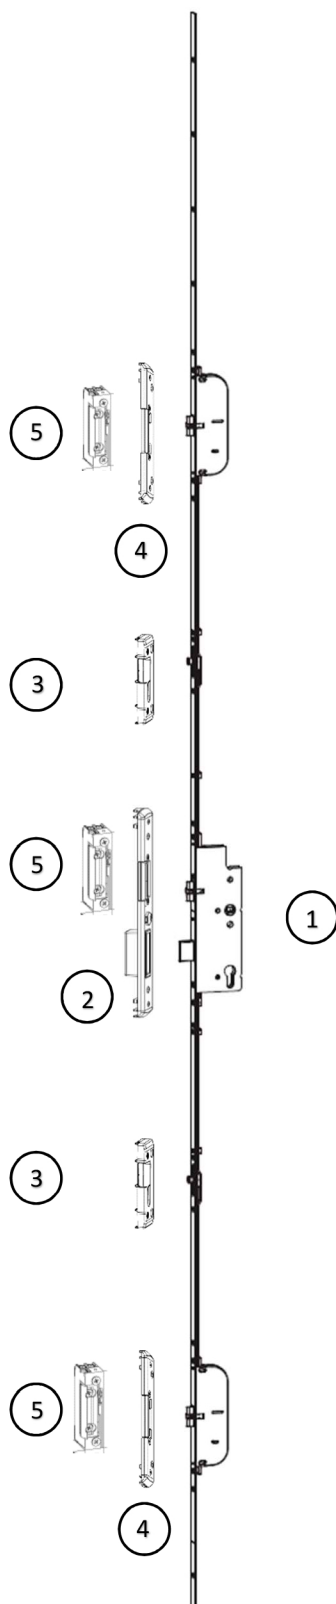

Монтажная схема замка Z-TF
2 многофункциональные защелки - 2 IS цапфы ПВХ Rehau Geneo
для 1-створчатой двери

Наименование	Характеристика	Артикул
Дорнмас		
1. Дверной замок Z-TF, E92, PZ 2 многофункциональные защелки - 2 iS-цапфы GM1.050 штифт 8 L=2400x16	DM 35	235770
	DM 45	235772
Открытие		
2. Фалево-ригельная запорная планка	правое	209109
	левое	209110
3. Ответные планки взломостойкие i.S.	правое	355490
	левое	355502
4. Ответные планки для защелки	правое/левое	209163
5. Механизм дневного открытия MACO с механическим размыканием (дополнительно для работы со стационарной ручкой)	правое/левое	477423