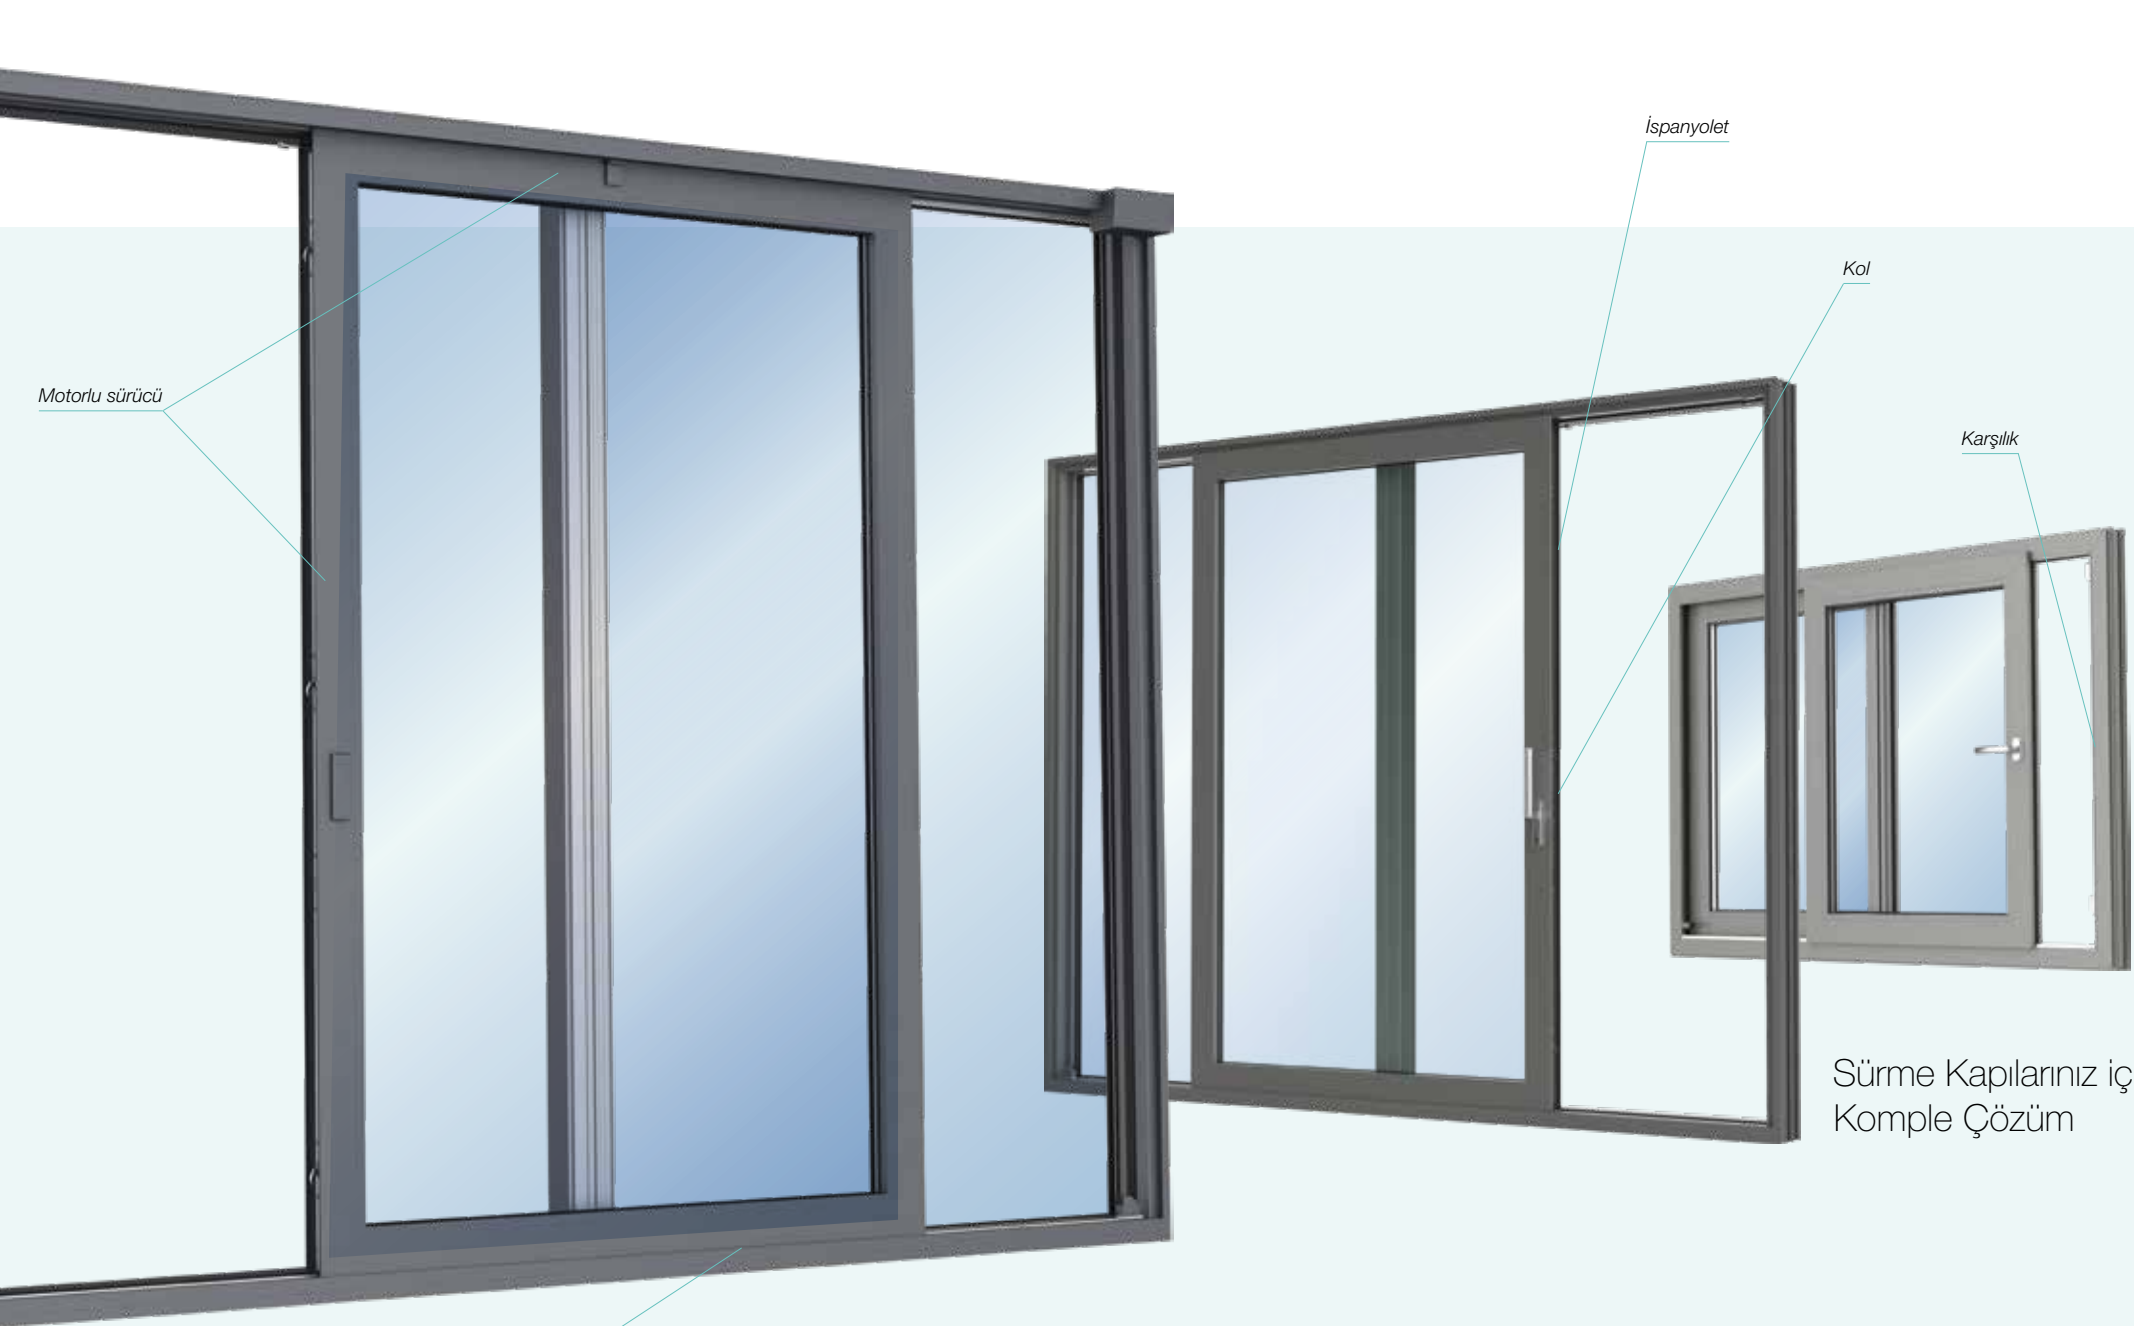

Dışarıyı görmek için daha net bir görüntü – sıfır milimetre eşik sistemi ve geniş alanlı hebeschiebe sistemleri sayesinde mümkün: MACO ile engelsiz erişimi kolay sınırsız yaşam alanları gerçek oluyor.