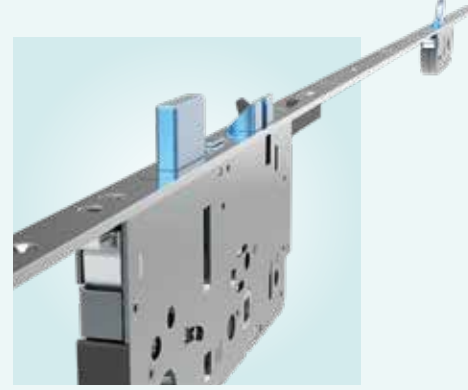

Kendinden Kilitlemeli Kilit

Kapı kendiliğinden anahtar olmadan kilitler mi? Kilitli Kapı kapanır kapanmaz otomatik olarak kilitler ve bu üç noktada iki kancalı çıkma dilin çıkması sayesinde gerçekleşir.