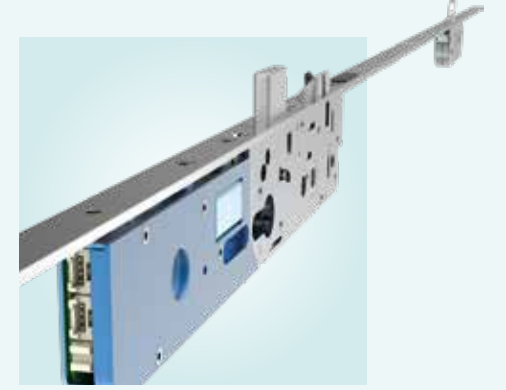

Motorlu Kilitli Kapı-hızlı ve sessiz

Anahtarlarınızı sık mı unutursunuz? Kapılarınızı sektördeki en hızlı ve en sessiz motorlu kilitli kapısı ile donatın. Ayrıca ortak erişim kontrol sistemleri ile de uyumludur.