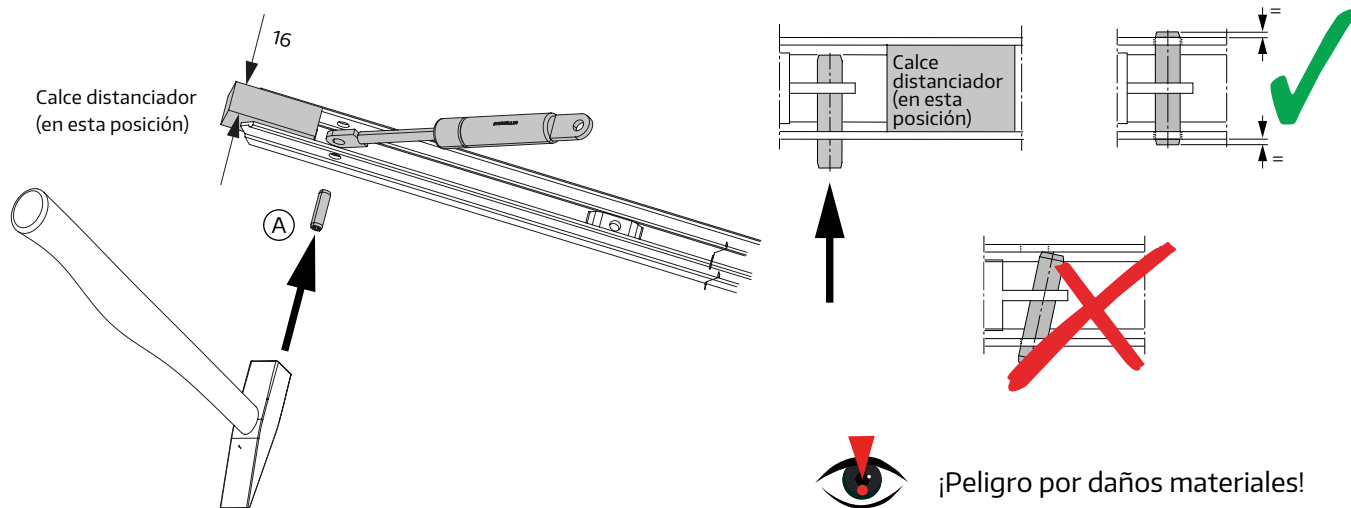

# Instrucciones de montaje

## Ayuda a la apertura con reducción de retroceso

Con la ayuda a la apertura puede ocurrir que, al llevar la manilla a cerrado, esta no quede totalmente vertical (en función del perfil usado).

1. Colocar la cerradura en posición CORREDERA (hoja elevada).

### ¡ATENCIÓN!

Los ganchos deben estar recogidos o las boqueras de perno abiertas.

2a. Montar el amortiguador de gas de ayuda a la apertura con reducción de retroceso.

Ⓐ Fijar el amortiguador de gas a la cerradura con el perno de expansión.