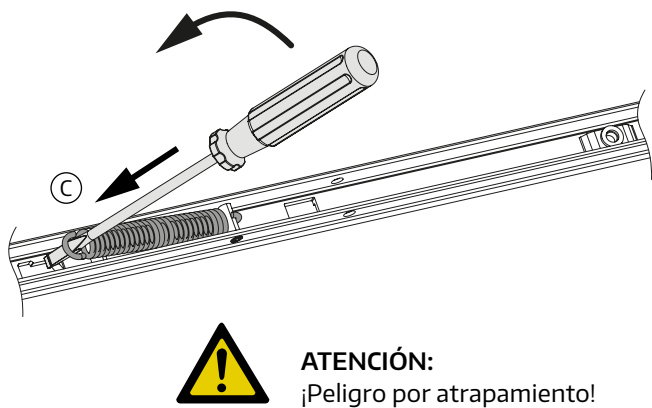

## Ayuda a la apertura con reducción de retroceso

Con la ayuda a la apertura puede ocurrir que, al llevar la manilla a cerrado, esta no quede totalmente vertical (en función del perfil usado).

1. Colocar la cerradura en posición CORREDERA (hoja elevada).

### ¡ATENCIÓN!

Los ganchos deben estar recogidos o las boqueras de perno abiertas.

2a. Montar el amortiguador de gas de ayuda a la apertura con reducción de retroceso.

Ⓐ Fijar el amortiguador de gas a la cerradura con el perno de expansión.

Ⓑ Bajar el amortiguador de gas y unirlo a la varilla de transmisión con el tornillo.

2b. Montar el muelle de ayuda a la apertura (no posee reducción de retroceso).

- Ⓐ Introducir el perno de expansión.
- Ⓑ Colgar el muelle del perno.
- Ⓒ Mediante un destornillador, enganchar el final del muelle en el gancho de la varilla de transmisión.
- Ⓓ Muelle correctamente montado.