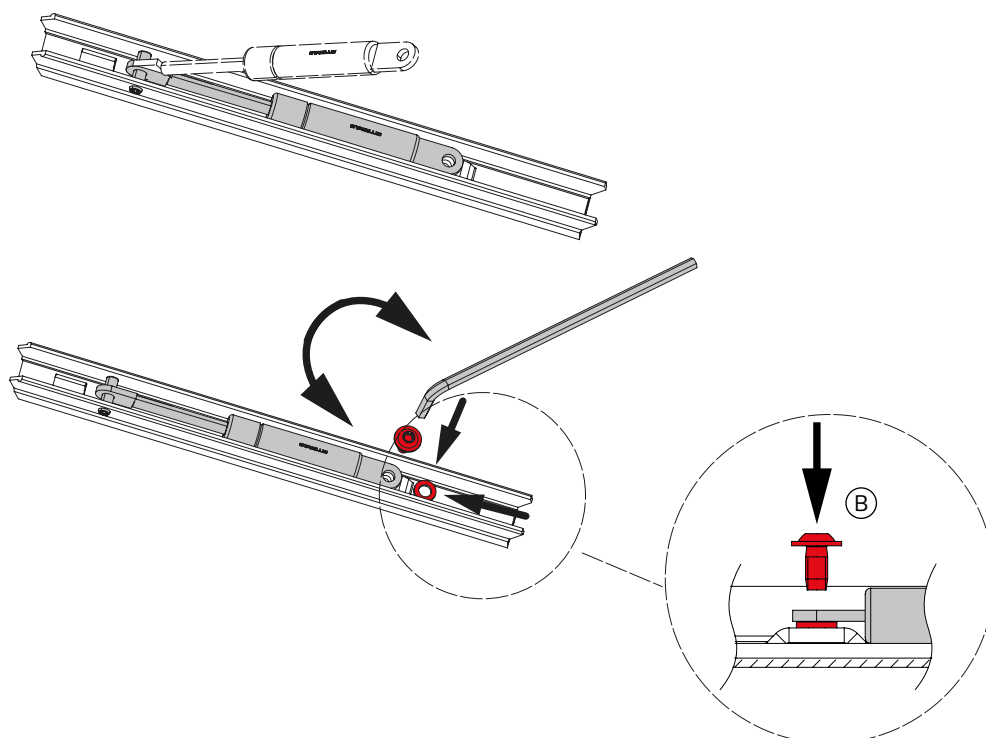

## Ayuda a la apertura con reducción de retroceso

Con la ayuda a la apertura puede ocurrir que, al llevar la manilla a cerrado, esta no quede totalmente vertical (en función del perfil usado).

1. Colocar la cerradura en posición CORREDERA (hoja elevada).

### ¡ATENCIÓN!

Los ganchos deben estar recogidos o las boqueras de perno abiertas.

2a. Montar el amortiguador de gas de ayuda a la apertura con reducción de retroceso.

Ⓐ Fijar el amortiguador de gas a la cerradura con el perno de expansión.

Ⓑ Bajar el amortiguador de gas y unirlo a la varilla de transmisión con el tornillo.

2b. Montar el muelle de ayuda a la apertura (no posee reducción de retroceso).

- Ⓐ Introducir el perno de expansión.
- Ⓑ Colgar el muelle del perno.
- Ⓒ Mediante un destornillador, enganchar el final del muelle en el gancho de la varilla de transmisión.
- Ⓓ Muelle correctamente montado.

3. Colocar la cerradura en posición CERRADO (hoja bajada).

- Ⓐ Introducir la manilla y colocar la cerradura en posición CERRADO.
- Ⓑ Bloquear con la llave.
- Ⓒ Sacar la manilla.

**¡ATENCIÓN!**

Los ganchos deben estar sacados o las boqueras de perno cerradas.