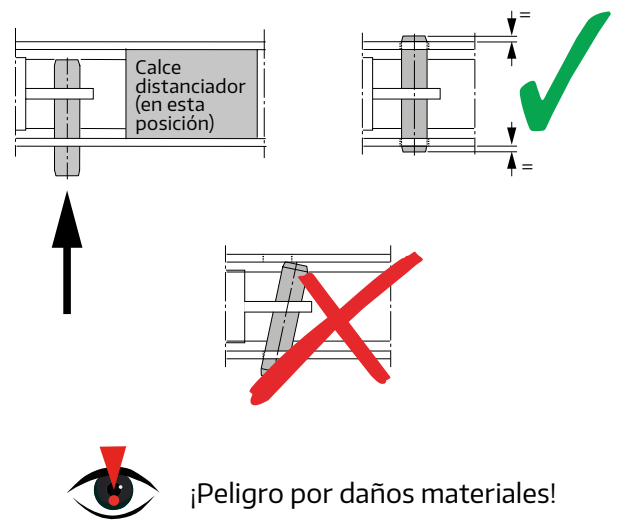

## Ayuda a la apertura con reducción de retroceso

Con la ayuda a la apertura puede ocurrir que, al llevar la manilla a cerrado, esta no quede totalmente vertical (en función del perfil usado).

1. Colocar la cerradura en posición CORREDERA (hoja elevada).

### ¡ATENCIÓN!

Los ganchos deben estar recogidos o las boqueras de perno abiertas.

2a. Montar el amortiguador de gas de ayuda a la apertura con reducción de retroceso.

Ⓐ Fijar el amortiguador de gas a la cerradura con el perno de expansión.

Ⓑ Bajar el amortiguador de gas y unirlo a la varilla de transmisión con el tornillo.

2b. Montar el muelle de ayuda a la apertura (no posee reducción de retroceso).

- Ⓐ Introducir el perno de expansión.
- Ⓑ Colgar el muelle del perno.
- Ⓒ Mediante un destornillador, enganchar el final del muelle en el gancho de la varilla de transmisión.
- Ⓓ Muelle correctamente montado.