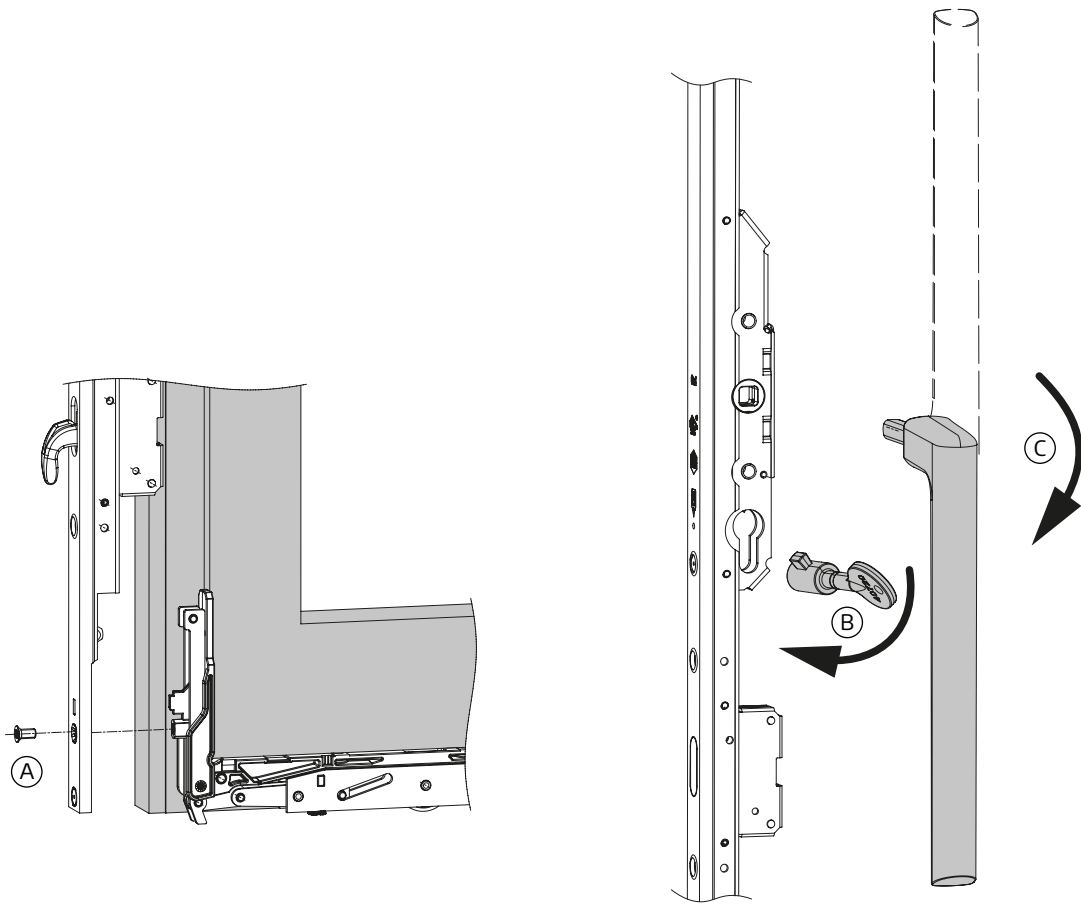

### ¡ATENCIÓN!

Los ganchos deben estar recogidos o las boqueras de perno abiertas.

2a. Montar el amortiguador de gas de ayuda a la apertura con reducción de retroceso.

Ⓐ Fijar el amortiguador de gas a la cerradura con el perno de expansión.

Ⓑ Bajar el amortiguador de gas y unirlo a la varilla de transmisión con el tornillo.

2b. Montar el muelle de ayuda a la apertura (no posee reducción de retroceso).

- Ⓐ Introducir el perno de expansión.
- Ⓑ Colgar el muelle del perno.
- Ⓒ Mediante un destornillador, enganchar el final del muelle en el gancho de la varilla de transmisión.
- Ⓓ Muelle correctamente montado.

3. Colocar la cerradura en posición CERRADO (hoja bajada).

- Ⓐ Introducir la manilla y colocar la cerradura en posición CERRADO.
- Ⓑ Bloquear con la llave.
- Ⓒ Sacar la manilla.

**¡ATENCIÓN!**

Los ganchos deben estar sacados o las boqueras de perno cerradas.

4. Montar la cerradura.

- Ⓐ Unir la cerradura con los carros.
- Ⓑ Desbloquear con la llave.
- Ⓒ Girar la manilla para realizar el primer movimiento de apertura.