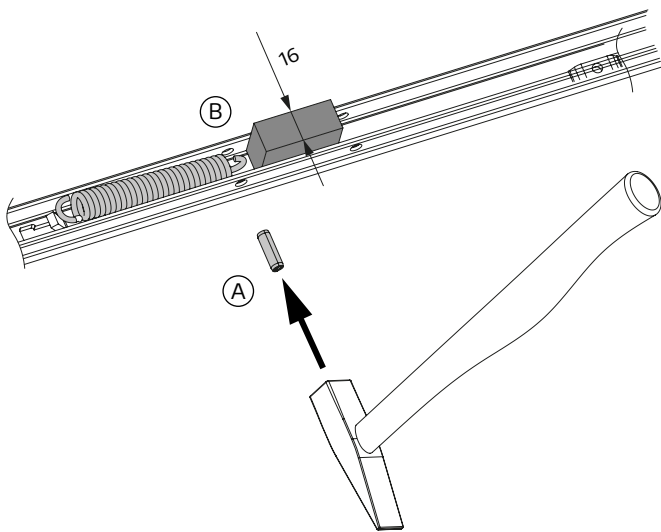

## Ayuda a la apertura con reducción de retroceso

Con la ayuda a la apertura puede ocurrir que, al llevar la manilla a cerrado, esta no quede totalmente vertical (en función del perfil usado).

1. Colocar la cerradura en posición CORREDERA (hoja elevada).

### ¡ATENCIÓN!

Los ganchos deben estar recogidos o las boqueras de perno abiertas.

2a. Montar el amortiguador de gas de ayuda a la apertura con reducción de retroceso.

Ⓐ Fijar el amortiguador de gas a la cerradura con el perno de expansión.

Ⓑ Bajar el amortiguador de gas y unirlo a la varilla de transmisión con el tornillo.

2b. Montar el muelle de ayuda a la apertura (no posee reducción de retroceso).

- Ⓐ Introducir el perno de expansión.
- Ⓑ Colgar el muelle del perno.
- Ⓒ Mediante un destornillador, enganchar el final del muelle en el gancho de la varilla de transmisión.
- Ⓓ Muelle correctamente montado.