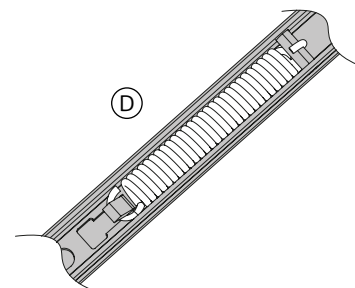

### ¡ATENCIÓN!

Los ganchos deben estar recogidos o las boqueras de perno abiertas.

2a. Montar el amortiguador de gas de ayuda a la apertura con reducción de retroceso.

Ⓐ Fijar el amortiguador de gas a la cerradura con el perno de expansión.

Ⓑ Bajar el amortiguador de gas y unirlo a la varilla de transmisión con el tornillo.

2b. Montar el muelle de ayuda a la apertura (no posee reducción de retroceso).

- Ⓐ Introducir el perno de expansión.
- Ⓑ Colgar el muelle del perno.
- Ⓒ Mediante un destornillador, enganchar el final del muelle en el gancho de la varilla de transmisión.
- Ⓓ Muelle correctamente montado.