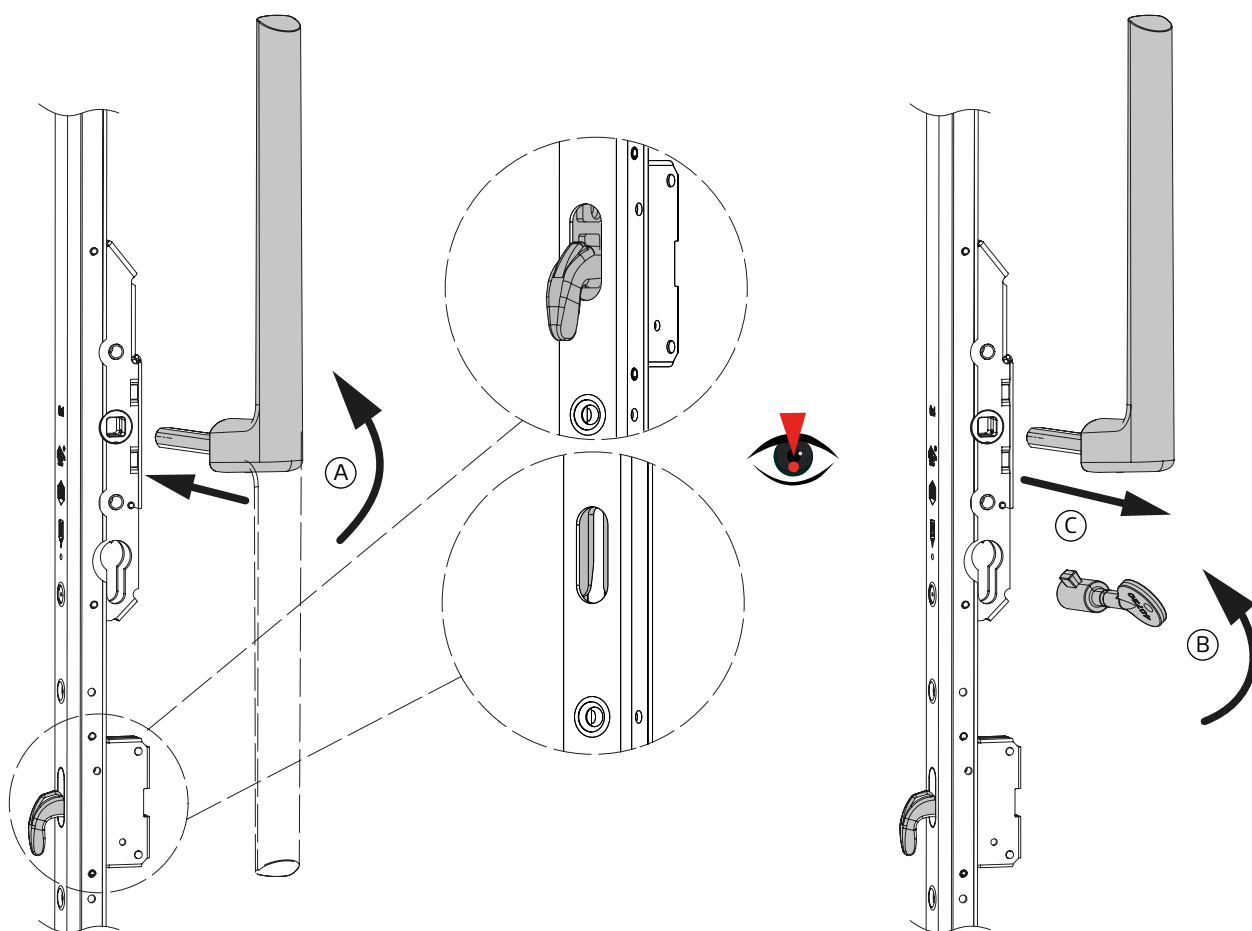

### ¡ATENCIÓN!

Los ganchos deben estar recogidos o las boqueras de perno abiertas.

2a. Montar el amortiguador de gas de ayuda a la apertura con reducción de retroceso.

Ⓐ Fijar el amortiguador de gas a la cerradura con el perno de expansión.

Ⓑ Bajar el amortiguador de gas y unirlo a la varilla de transmisión con el tornillo.

2b. Montar el muelle de ayuda a la apertura (no posee reducción de retroceso).

- Ⓐ Introducir el perno de expansión.
- Ⓑ Colgar el muelle del perno.
- Ⓒ Mediante un destornillador, enganchar el final del muelle en el gancho de la varilla de transmisión.
- Ⓓ Muelle correctamente montado.

3. Colocar la cerradura en posición CERRADO (hoja bajada).

- Ⓐ Introducir la manilla y colocar la cerradura en posición CERRADO.
- Ⓑ Bloquear con la llave.
- Ⓒ Sacar la manilla.

**¡ATENCIÓN!**

Los ganchos deben estar sacados o las boqueras de perno cerradas.