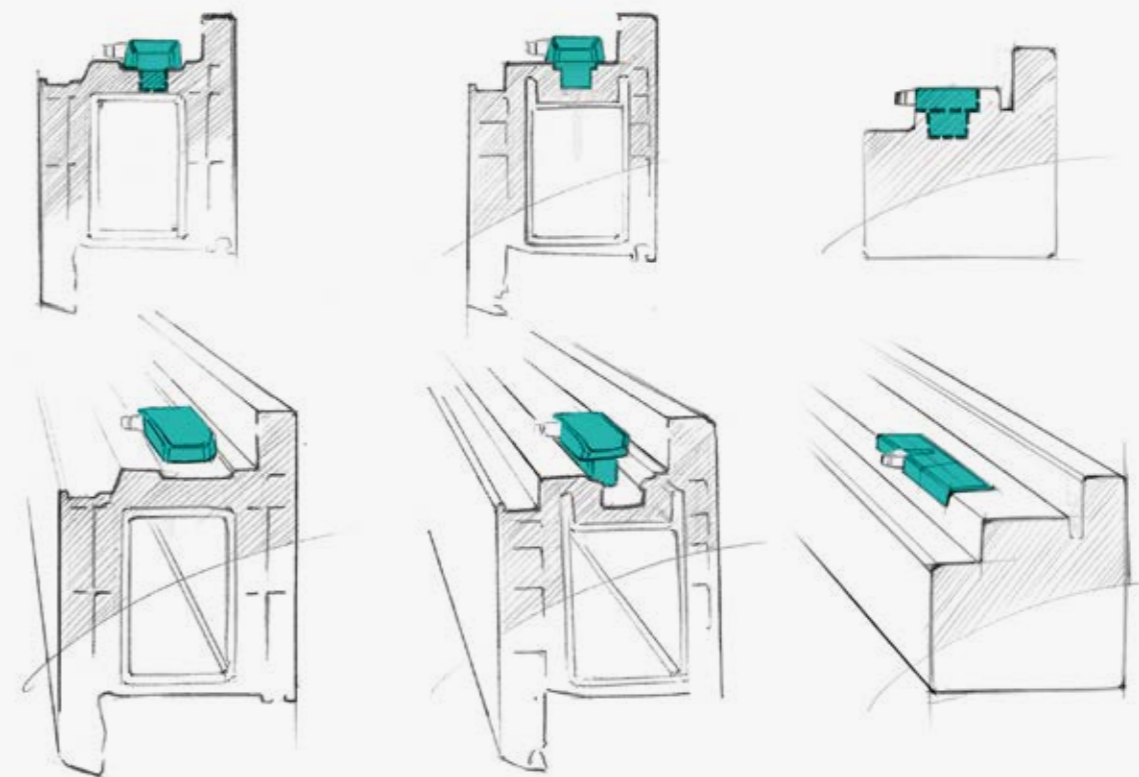

Perfettamente in linea con il profilo

Con tre diversi tipi di forma, INSTINCT si adatta perfettamente al vostro sistema di profili. Esistono due varianti per sistemi in PVC, alluminio e legno con e senza cava ferramenta, nonché una variante per il montaggio a filo nei sistemi in legno.