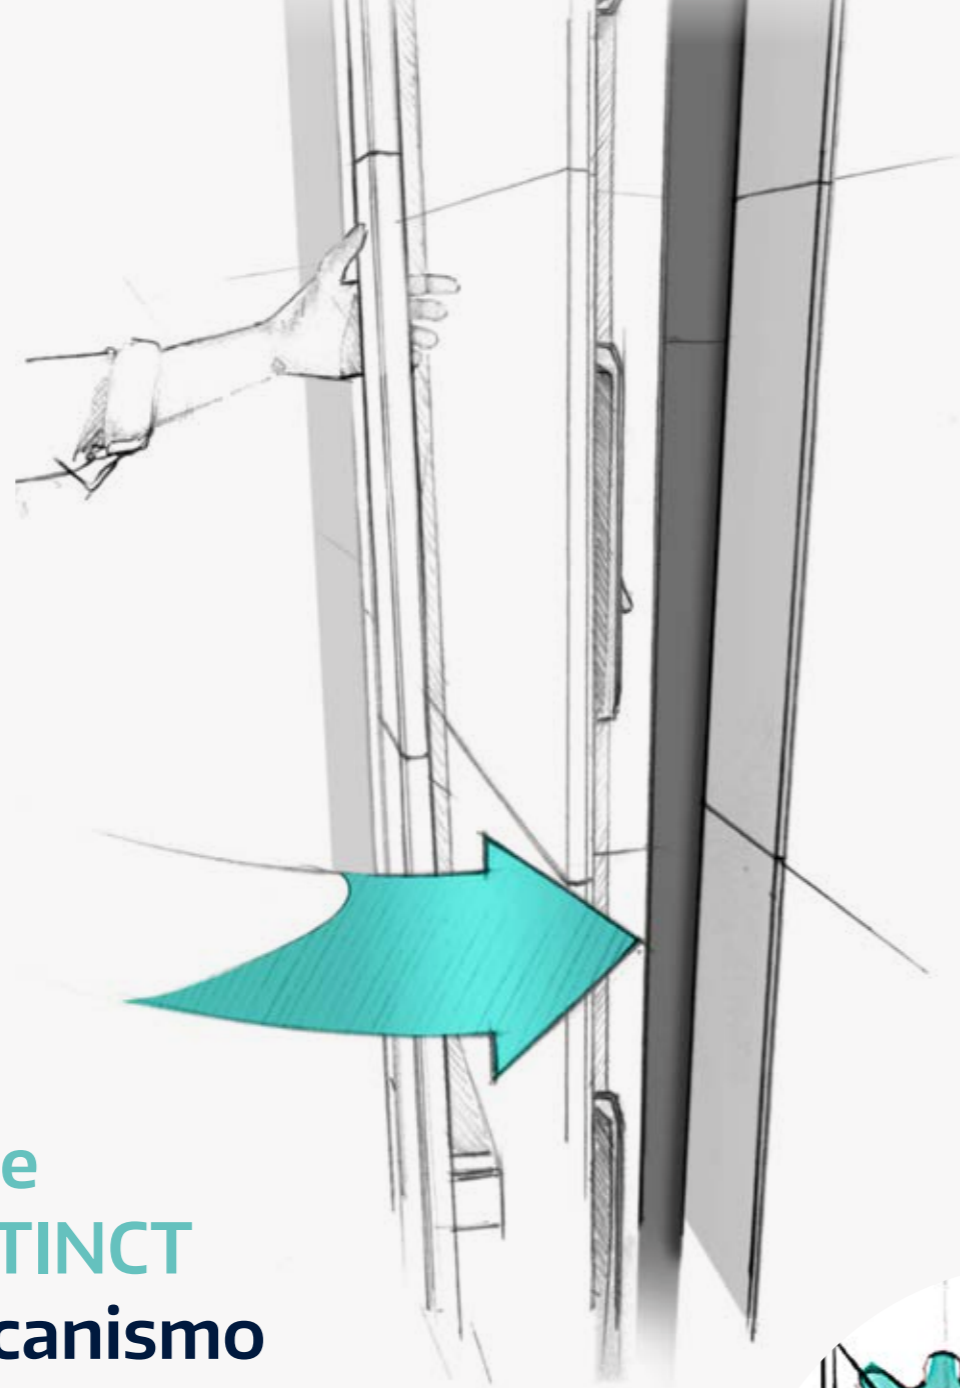

MONTAGGIO
SEMPLICE

SISTEMA ANTISCASSO
INTEGRATO

COMANDI
INTUITIVI

EFFICACE
MECCANISMO DI CHIUSURA

SERRAGGIO
AUTOMATICO

VELOCE
E SILENZIOSO

Il cuore di INSTINCT Il meccanismo Horsehead

INSTINCT rompe radicalmente con i principi classici dei sistemi di chiusura multipunto. I singoli componenti di chiusura possono essere posizionati liberamente per formare un sistema di chiusura multipunto completamente elettronico che rende superfluo il cilindro di chiusura.

Il cosiddetto meccanismo Horsehead prende il nome dalla forma dell'elemento di chiusura, che ricorda quella della testa di un cavallo e funziona nella di-

rezione del movimento della porta. In chiusura, utilizza la spinta dell'anta per generare pressione di chiusura e serrare la porta in modo sicuro. Grazie all'ingegnoso meccanismo, l'anta aderisce in maniera ottimale al telaio e il gancio di chiusura si blocca automaticamente, inserendosi nello scontro, con un piacevole suono di chiusura, come quello delle porte di un'auto di alta gamma.