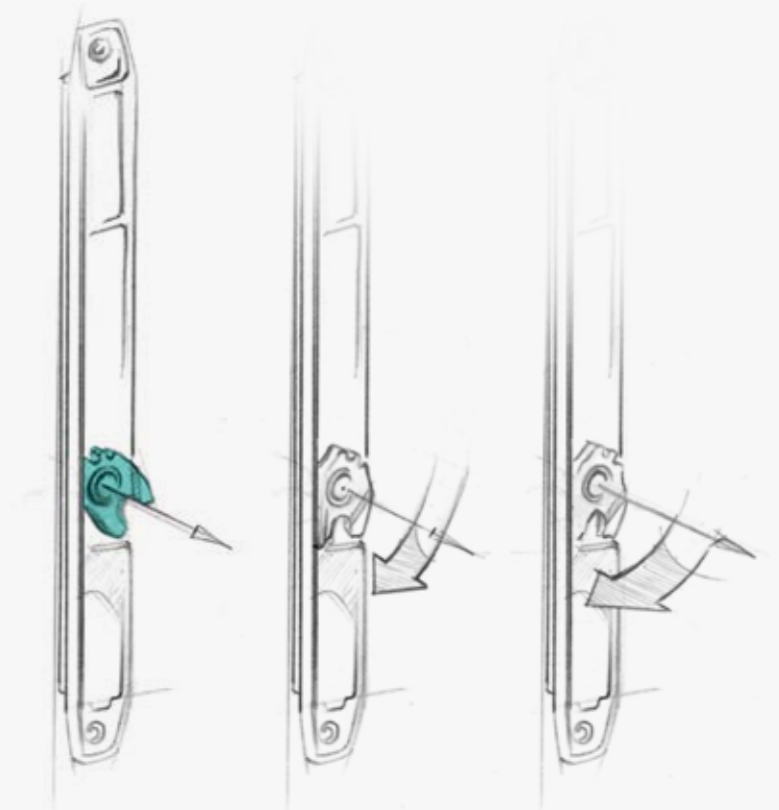

Motorizzazione flessibile

INSTINCT si serra meccanicamente in modo automatico. Nella versione Premium Guard+, il motore tira ulteriormente la porta contro il telaio e garantisce così la massima pressione di chiusura. La tenuta e l'isolamento termico sono quindi ulteriormente migliorati. Le due varianti sono visivamente indistinguibili e possono essere facilmente combinate in un'unica porta.