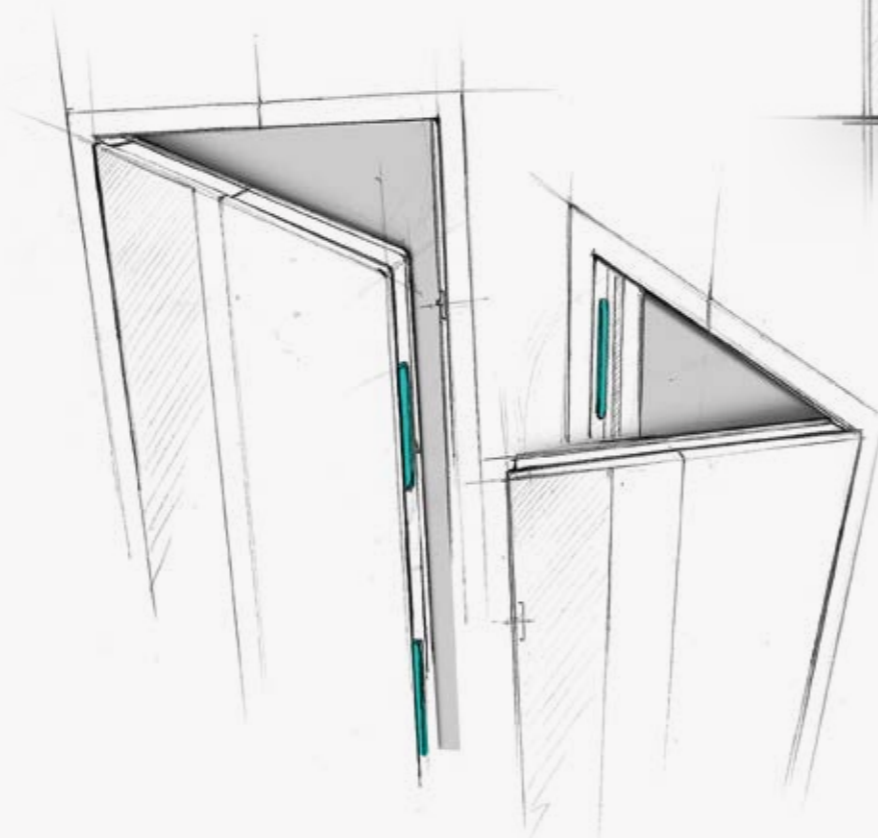

Il cosiddetto meccanismo Horsehead prende il nome dalla forma dell'elemento di chiusura, che ricorda quella della testa di un cavallo e funziona nella di-

rezione del movimento della porta. In chiusura, utilizza la spinta dell'anta per generare pressione di chiusura e serrare la porta in modo sicuro. Grazie all'ingegnoso meccanismo, l'anta aderisce in maniera ottimale al telaio e il gancio di chiusura si blocca automaticamente, inserendosi nello scontro, con un piacevole suono di chiusura, come quello delle porte di un'auto di alta gamma.

Grazie al meccanismo Horsehead, il cilindro di chiusura viene completamente eliminato. Ciò consente di realizzare profili particolarmente stretti e, a seconda della geometria del profilo, di installare il sistema sul telaio oppure sul profilo dell'anta.

Installabile sull'anta o sul telaio

I componenti di chiusura INSTINCT sono estremamente compatti. Possono quindi essere installati non solo sul profilo dell'anta della porta, ma anche sul suo telaio in molti sistemi di profili. Questo semplifica notevolmente la produzione dell'anta.

Montaggio orizzontale per una sicurezza modulare

Un livello ancora più elevato di sicurezza antiscasso può essere raggiunto aggiungendo un ulteriore punto di chiusura sul bordo superiore dell'anta. In questo modo l'anta aderisce saldamente al telaio anche lungo un altro lato e non solamente lungo quello verticale.