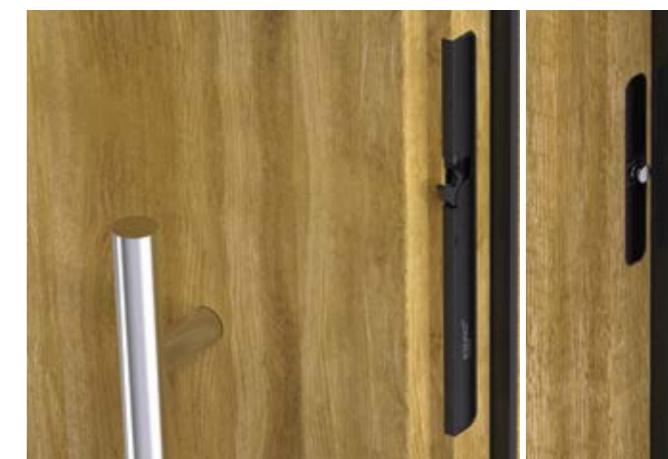

Il dettaglio del colore

INSTINCT è disponibile in diverse varianti di colore. I colori dell'alloggiamento e del coperchio possono essere combinati in diversi modi per offrire a clienti particolarmente attenti al dettaglio una sofisticata possibilità di personalizzazione. Le chiusure possono essere perfettamente abbinare a porte in legno, alluminio o PVC. A seconda delle preferenze, INSTINCT può essere integrato quasi invisibilmente o utilizzato come un elegante elemento estetico.

La singolarità del design e il grado di innovazione sono stati premiati con il Red Dot Award: Product Design 2022.

reddot winner