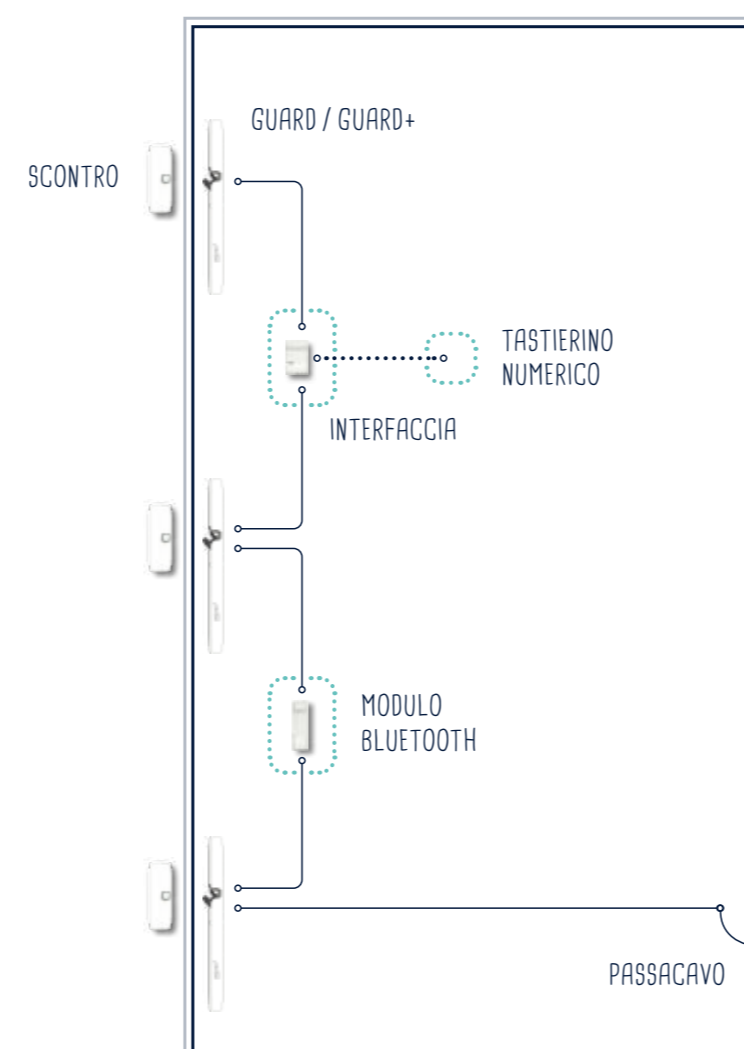

Standard uniforme

Tutti gli accessori sono perfettamente abbinabili tra loro. Ciò significa che tutte le soluzioni possono essere realizzate con la stessa gamma di articoli.

Poche e semplici fresate

Il formato compatto di INSTINCT riduce notevolmente le fresate da realizzare, rispetto ai sistemi di chiusura convenzionali. Per le porte in PVC, con una cava ferramenta, le fresate nell'anta sono addirittura completamente eliminate.

1: Inserire i cavi e montare la copertura cava ferramenta

2: Collegare il componente di chiusura e inserirlo nella cava ferramenta

3: Avvitare il componente di chiusura

Sistema INSTINCT installazione su anta

.....
opzionale

ALLARME
CITOFONO
SISTEMA SMART HOME
PULSANTE A PARETE
SISTEMI DI CONTROLLO
AGGIUNTIVI

GATEWAY

BATTERIA TAMPONE

TRASFORMATORE

RETE ELETTRICA

GATEWAY

TRASFORMATORE

BATTERIA TAMPONE

TASTIERINO NUMERICO

MODULO BLUETOOTH

GUARD / GUARD+

SCONTRO

GUARD / GUARD+

SCONTRO
CON REGOLAZIONE
TRIDIMENSIONALE

Grazie alla regolazione tridimensionale, la funzione di chiusura può essere perfettamente adattata a qualsiasi porta.