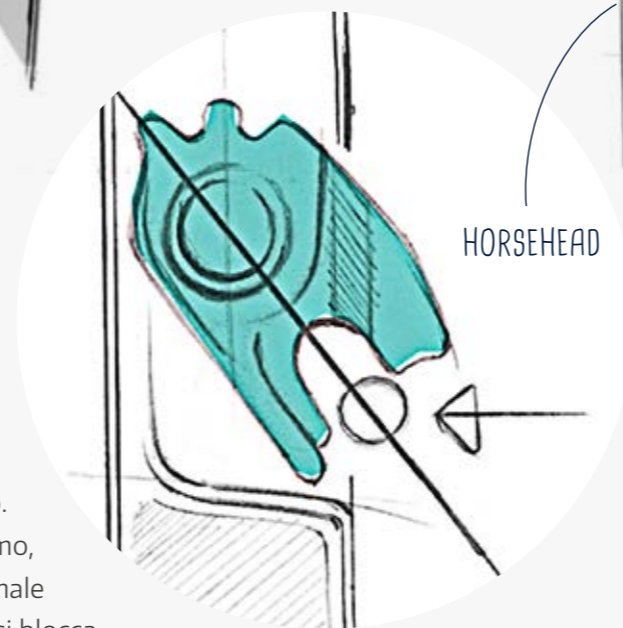

MONTAGGIO
SEMPLICE

SISTEMA ANTISCASSO
INTEGRATO

COMANDI
INTUITIVI

EFFICACE
MECCANISMO DI CHIUSURA

SERRAGGIO
AUTOMATICO

VELOCE
E SILENZIOSO

Il cuore di INSTINCT Il meccanismo Horsehead

INSTINCT rompe radicalmente con i principi classici dei sistemi di chiusura multipunto. I singoli componenti di chiusura possono essere posizionati liberamente per formare un sistema di chiusura multipunto completamente elettronico che rende superfluo il cilindro di chiusura.

Il cosiddetto meccanismo Horsehead prende il nome dalla forma dell'elemento di chiusura, che ricorda quella della testa di un cavallo e funziona nella di-

rezione del movimento della porta. In chiusura, utilizza la spinta dell'anta per generare pressione di chiusura e serrare la porta in modo sicuro. Grazie all'ingegnoso meccanismo, l'anta aderisce in maniera ottimale al telaio e il gancio di chiusura si blocca automaticamente, inserendosi nello scontro, con un piacevole suono di chiusura, come quello delle porte di un'auto di alta gamma.