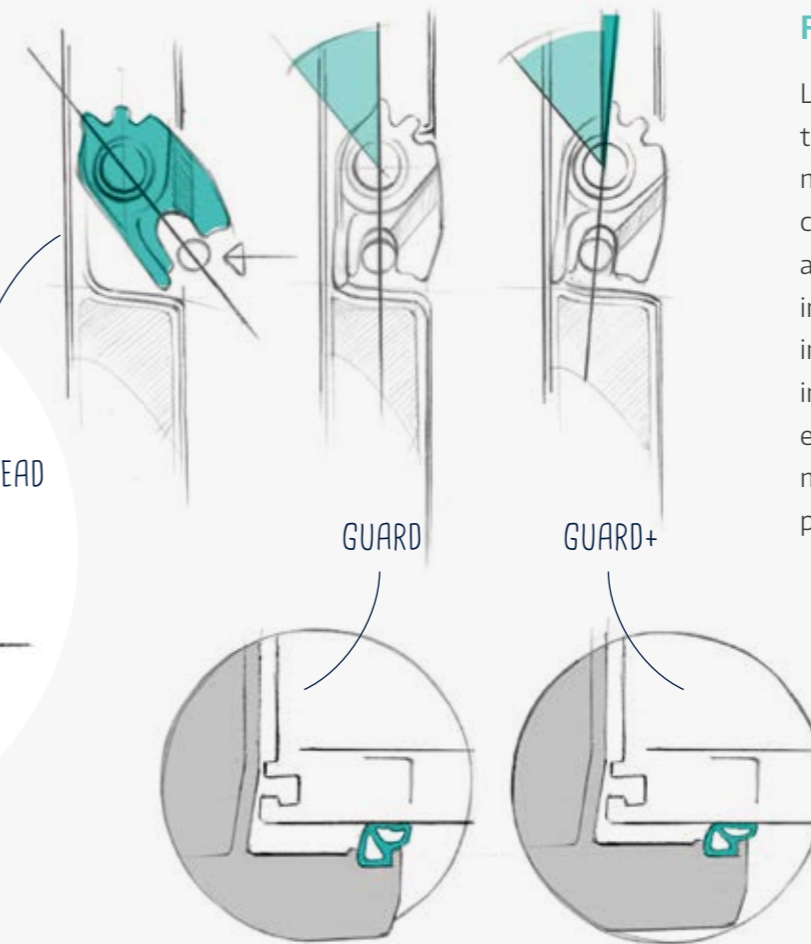

Motorizzazione flessibile

INSTINCT si serra meccanicamente in modo automatico. Nella versione Premium Guard+, il motore tira ulteriormente la porta contro il telaio e garantisce così la massima pressione di chiusura. La tenuta e l'isolamento termico sono quindi ulteriormente migliorati. Le due varianti sono visivamente indistinguibili e possono essere facilmente combinate in un'unica porta.