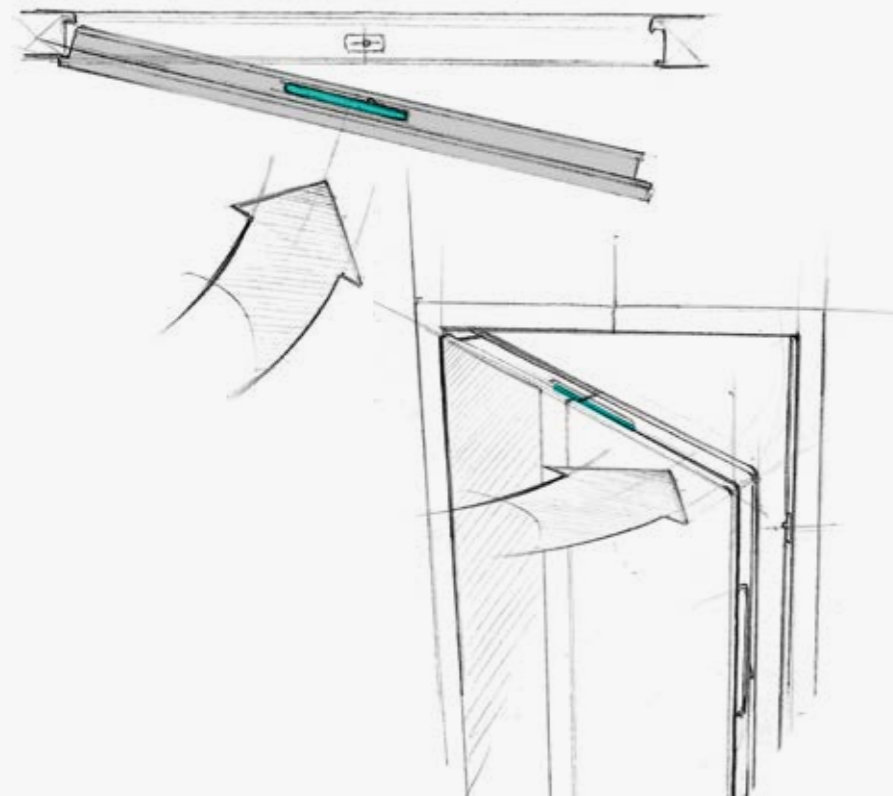

Sans précédent

Flexibilité

Configurable de manière flexible pour n'importe quel budget

Le composant de fermeture INSTINCT est disponible en deux versions différentes : La variante Guard verrouille mécaniquement et automatiquement, la variante Guard+ fournit une pression de contact motorisée supplémentaire. Sur demande, les deux variantes peuvent également être combinées entre elles dans une même porte. Cela permet une adaptation parfaite aux besoins individuels et aux attentes budgétaires de vos clients.

Installation sur le côté du dormant ou de l'ouvrant

Les composants de fermeture de l'INSTINCT sont extrêmement compacts. Ils peuvent donc être installés non seulement sur l'ouvrant de porte classique, mais aussi sur le dormant de la porte dans de nombreux systèmes de profilés. Cela simplifie considérablement la production du panneau de la porte.

Installation horizontale pour la sécurité modulaire

Un point de verrouillage supplémentaire la traverse haute permet d'atteindre un niveau de sécurité encore plus élevé. Cela rend la porte encore plus sûre puisqu'elle est fixée au cadre sur deux côtés au lieu d'un.