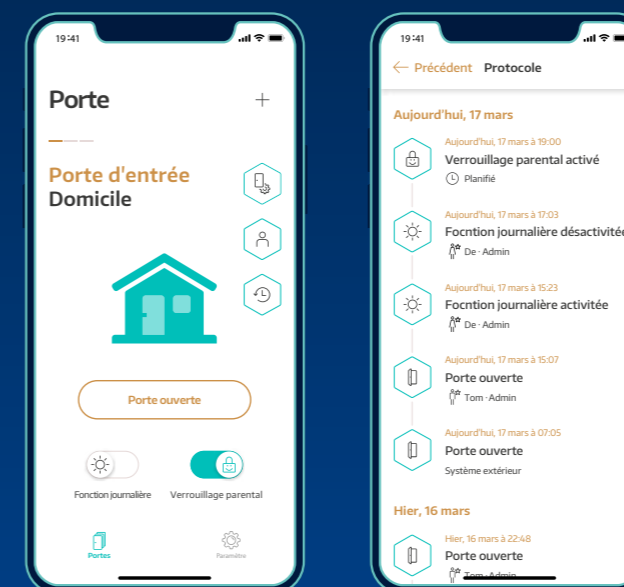

L'application est disponible en téléchargement :