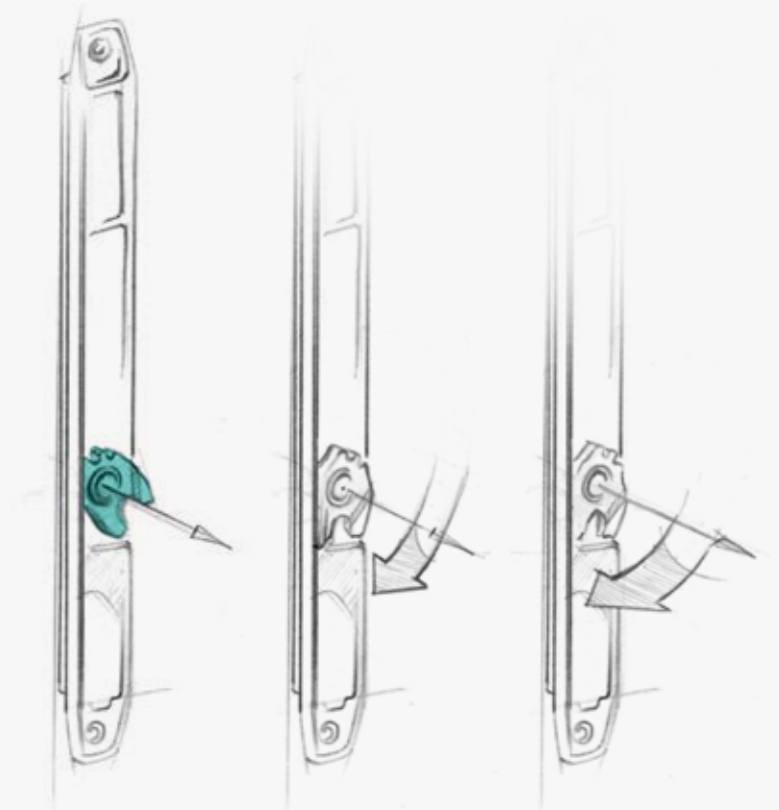

Motorisation flexible

INSTINCT verrouille mécaniquement et automatiquement en standard. Dans la version premium Guard+, le moteur tire en outre la porte contre le dormant et assure ainsi une pression de contact maximale. L'étanchéité et l'isolation thermique sont encore améliorées. Les deux variantes sont visuellement identiques et peuvent être facilement combinées dans une seule porte.