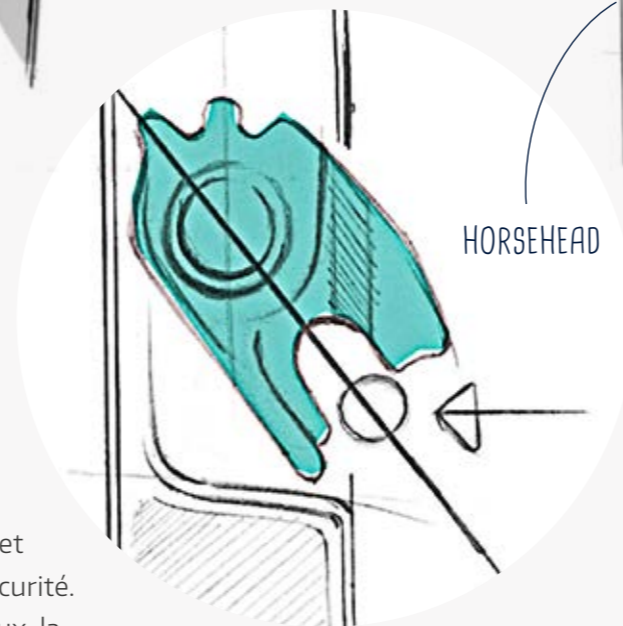

SIMPLE
INSTALLATION

INTEGRÉ
DÉTECTION DES INTRUSIONS

INTUITIF
FONCTIONNEMENT

PUISSANT
MÉCANISME DE VERROUILLAGE

AUTOMATIQUEMENT
VERROUILLÉ

RAPIDE
ET SILENCIEUX

Le cœur de l'INSTINCT Le mécanisme « horsehead »

INSTINCT rompt radicalement avec les principes classiques des systèmes de verrouillage multipoints conventionnels. Les différents composants de verrouillage peuvent être positionnés de manière flexible dans une porte. Ensemble, ils forment un système de verrouillage multipoint entièrement électronique qui rend le cylindre de fermeture superflu.

Le mécanisme dit « horsehead » doit son nom à la forme en tête de cheval

de l'élément de verrouillage et fonctionne dans le sens du mouvement de la porte. Lors de la fermeture, il utilise la masse de la porte pour générer une pression de contact et verrouiller la porte en toute sécurité. Grâce à un mécanisme ingénieux, la porte colle pratiquement au cadre. La serrure se verrouille automatiquement et s'engage dans la partie de fermeture. Cela produit un bruit de fermeture agréable et de haute qualité.