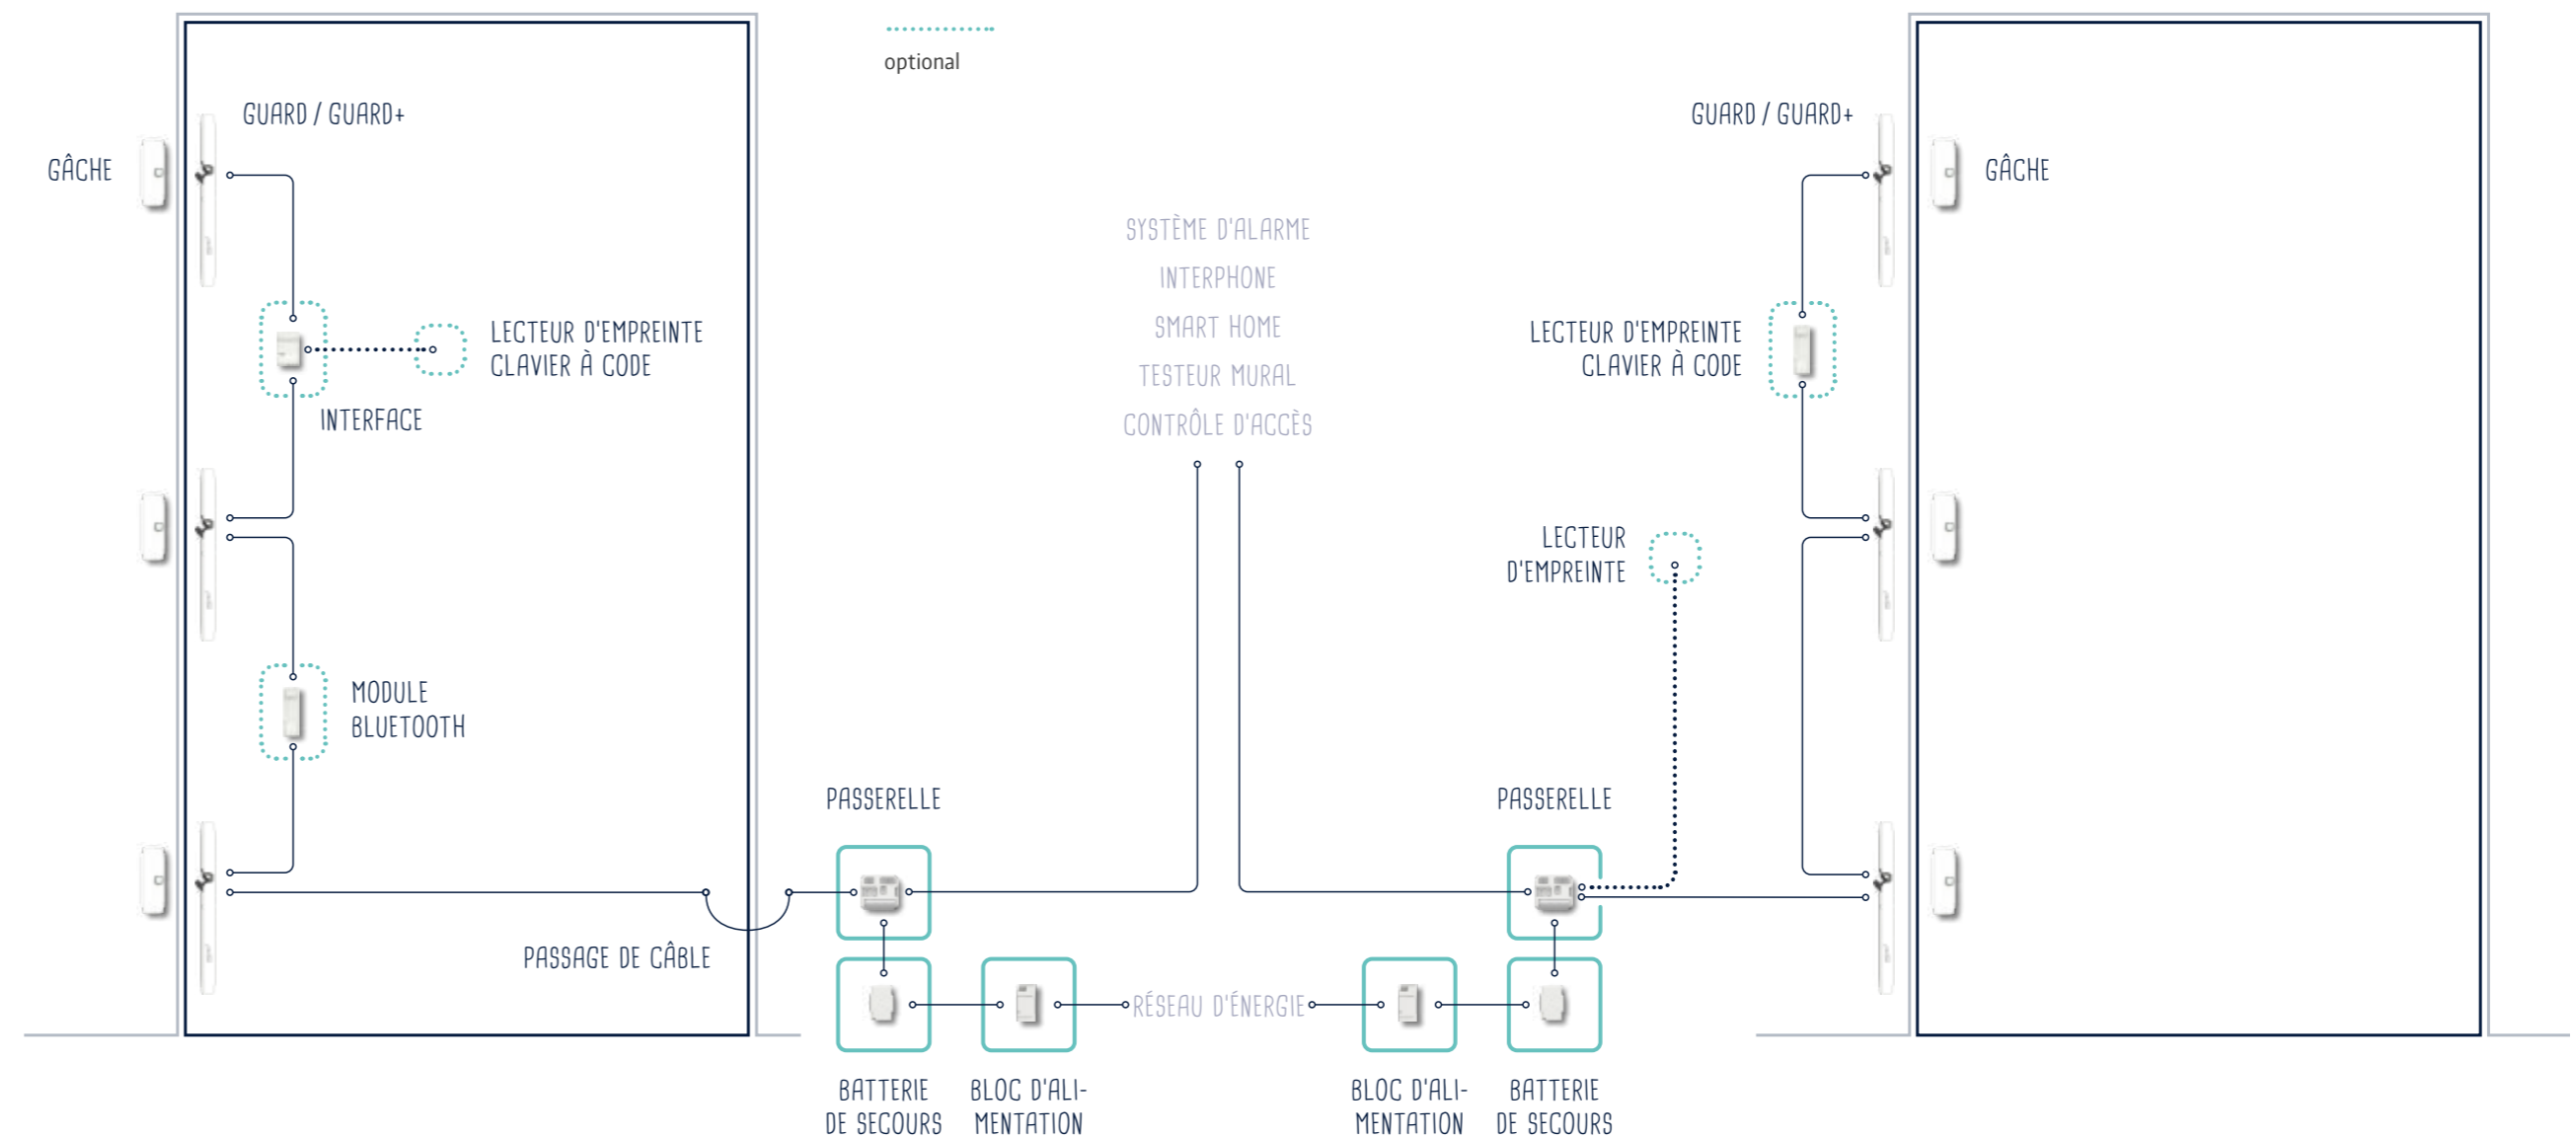

Le format compact de l'INSTINCT réduit considérablement l'usinage par rapport aux systèmes de fermetures conventionnels. Les panneaux de porte équipés d'une rainure à ferrage ne nécessitent pas d'usinage.

Étape 1 : Insérer le câble et monter le profilé de couverture

Étape 2 : Fixer le module de fermeture et l'insérer dans la rainure à ferrage

Étape 3 : Visser l'élément de fermeture

Système INSTINCT installé sur l'ouvrant

Un Système un nombre infini de possibilités...

instinct^o
by MACO

Réinventer la technologie pour les portes d'entrée.

INSTINCT révolutionne la logistique

Kit de construction modulaire

Verrouillage à 3, 5 ou 8 points, avec ou sans pression de contact motorisée supplémentaire : vous décidez tout cela uniquement lors de la production de la porte - sans avoir à commander de variantes spéciales.