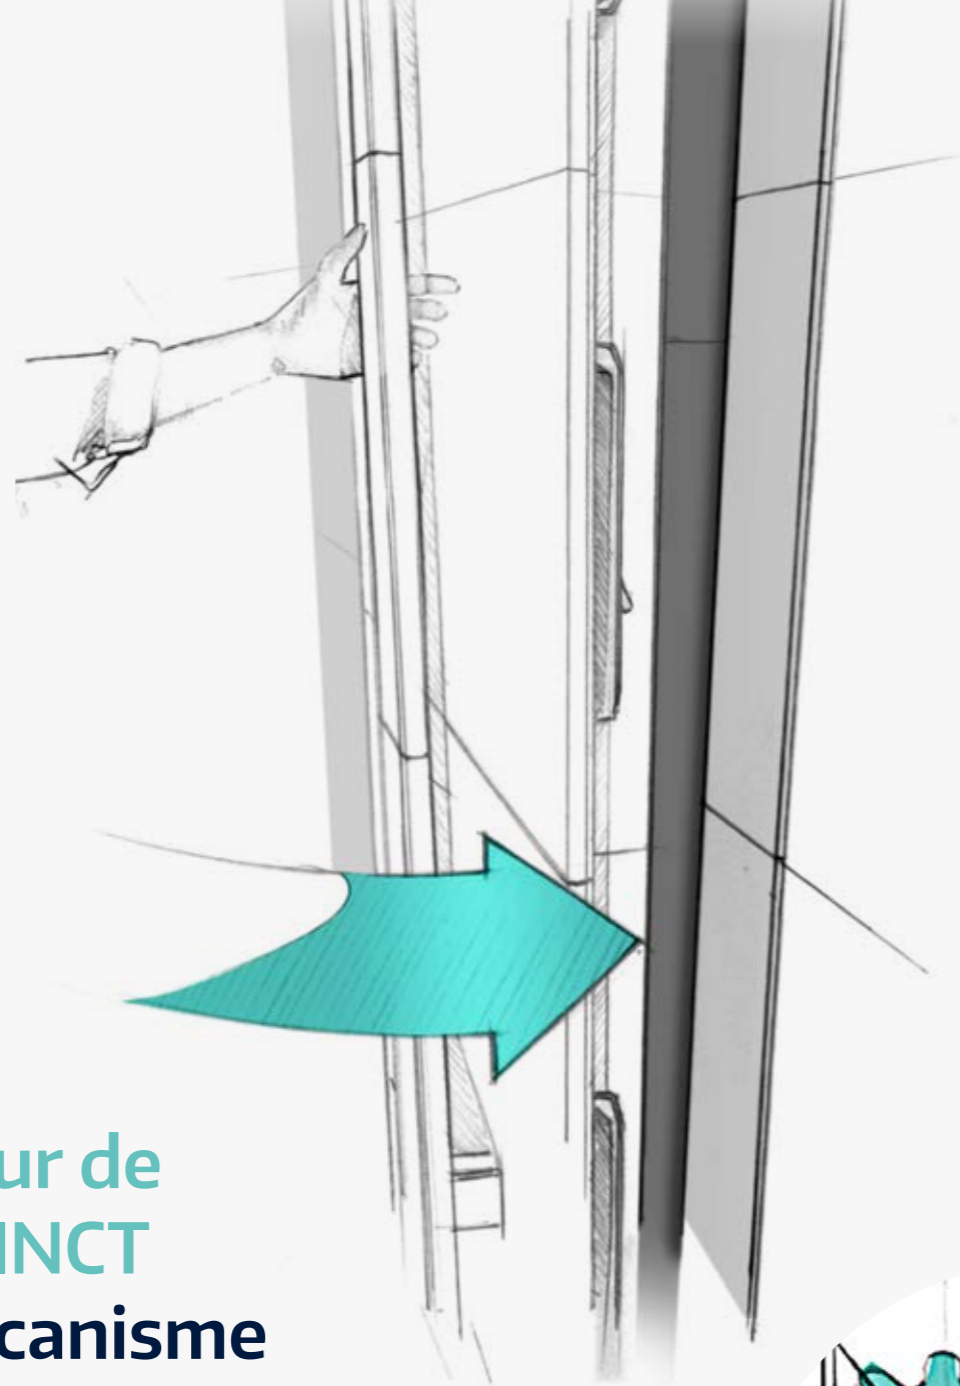

INSTINCT rompt radicalement avec les principes classiques des systèmes de verrouillage multipoints conventionnels. Les différents composants de verrouillage peuvent être positionnés de manière flexible dans une porte. Ensemble, ils forment un système de verrouillage multipoint entièrement électronique qui rend le cylindre de fermeture superflu.

Le mécanisme dit « horsehead » doit son nom à la forme en tête de cheval

de l'élément de verrouillage et fonctionne dans le sens du mouvement de la porte. Lors de la fermeture, il utilise la masse de la porte pour générer une pression de contact et verrouiller la porte en toute sécurité. Grâce à un mécanisme ingénieux, la porte colle pratiquement au cadre. La serrure se verrouille automatiquement et s'engage dans la partie de fermeture. Cela produit un bruit de fermeture agréable et de haute qualité.