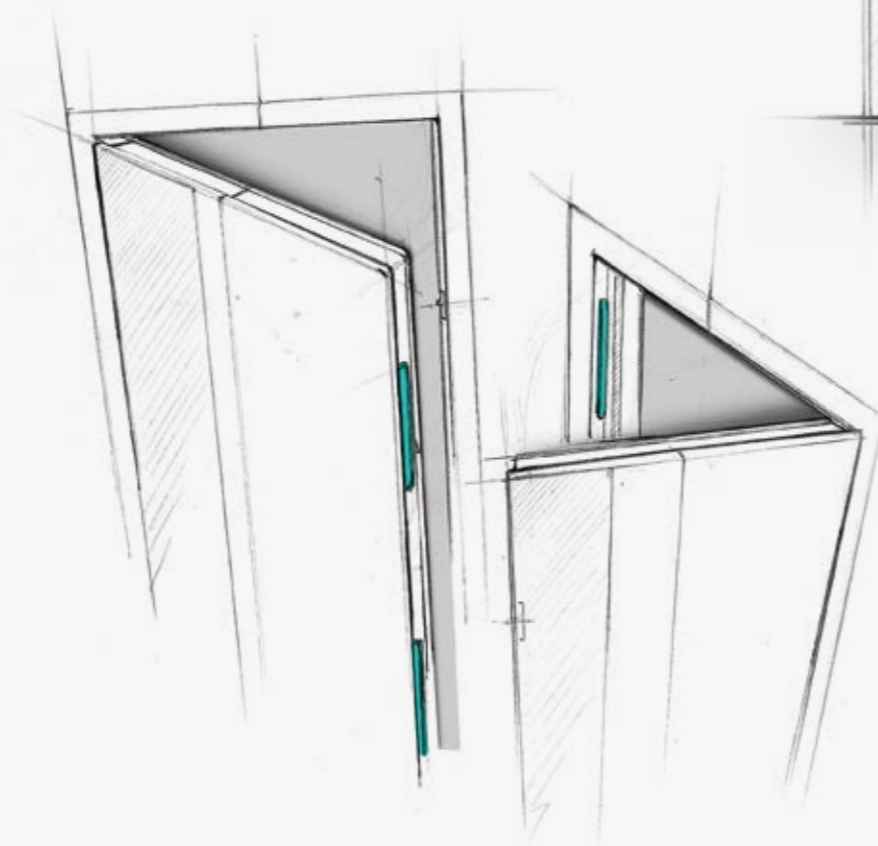

Le mécanisme dit « horsehead » doit son nom à la forme en tête de cheval

de l'élément de verrouillage et fonctionne dans le sens du mouvement de la porte. Lors de la fermeture, il utilise la masse de la porte pour générer une pression de contact et verrouiller la porte en toute sécurité. Grâce à un mécanisme ingénieux, la porte colle pratiquement au cadre. La serrure se verrouille automatiquement et s'engage dans la partie de fermeture. Cela produit un bruit de fermeture agréable et de haute qualité.

Installation sur le côté du dormant ou de l'ouvrant

Les composants de fermeture de l'INSTINCT sont extrêmement compacts. Ils peuvent donc être installés non seulement sur l'ouvrant de porte classique, mais aussi sur le dormant de la porte dans de nombreux systèmes de profilés. Cela simplifie considérablement la production du panneau de la porte.

Installation horizontale pour la sécurité modulaire

Un point de verrouillage supplémentaire la traverse haute permet d'atteindre un niveau de sécurité encore plus élevé. Cela rend la porte encore plus sûre puisqu'elle est fixée au cadre sur deux côtés au lieu d'un.