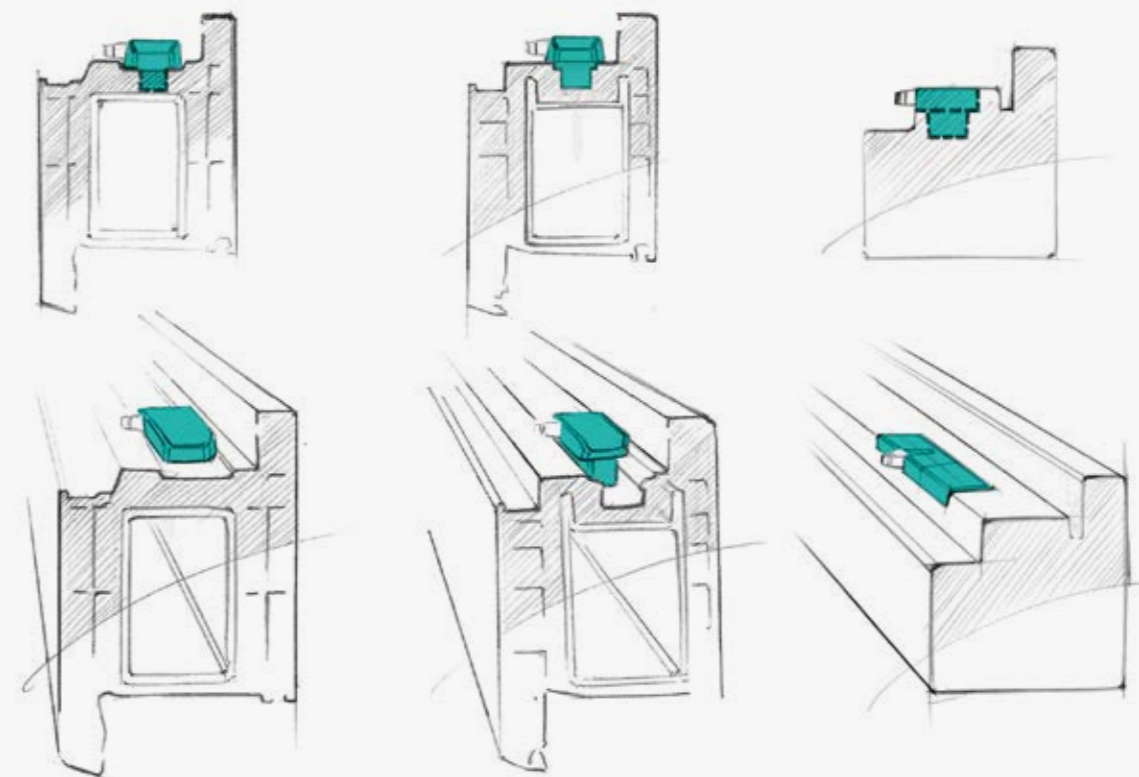

Adapté à vos profils

Grâce à ses trois modèles de boîtier différents, INSTINCT peut s'adapter de manière idéale à votre système de profil. Il existe deux variantes de montage pour les systèmes en PVC, en aluminium et en bois, avec ou sans rainure à ferrage. Il existe même un boîtier pour une installation encastrée dans les systèmes en bois.