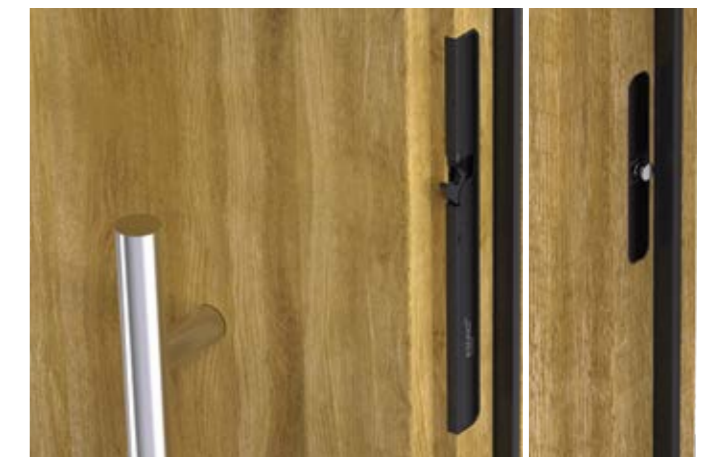

Grâce au mécanisme « Horsehead », aucun cylindre de serrure n'est nécessaire. Cela permet l'usage des profils particulièrement fins et garantit une façade de porte épurée. En fonction de la géométrie du profil, le système peut être installé côté dormant ou côté ouvrant.