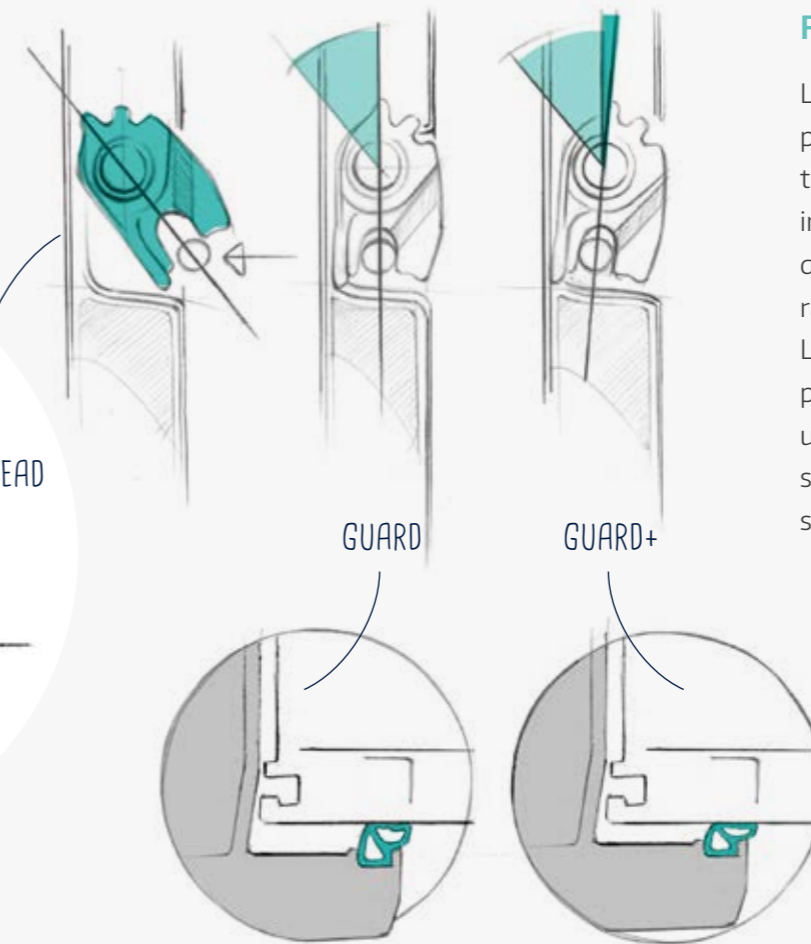

Motorisation flexible

INSTINCT verrouille mécaniquement et automatiquement en standard. Dans la version premium Guard+, le moteur tire en outre la porte contre le dormant et assure ainsi une pression de contact maximale. L'étanchéité et l'isolation thermique sont encore améliorées. Les deux variantes sont visuellement identiques et peuvent être facilement combinées dans une seule porte.