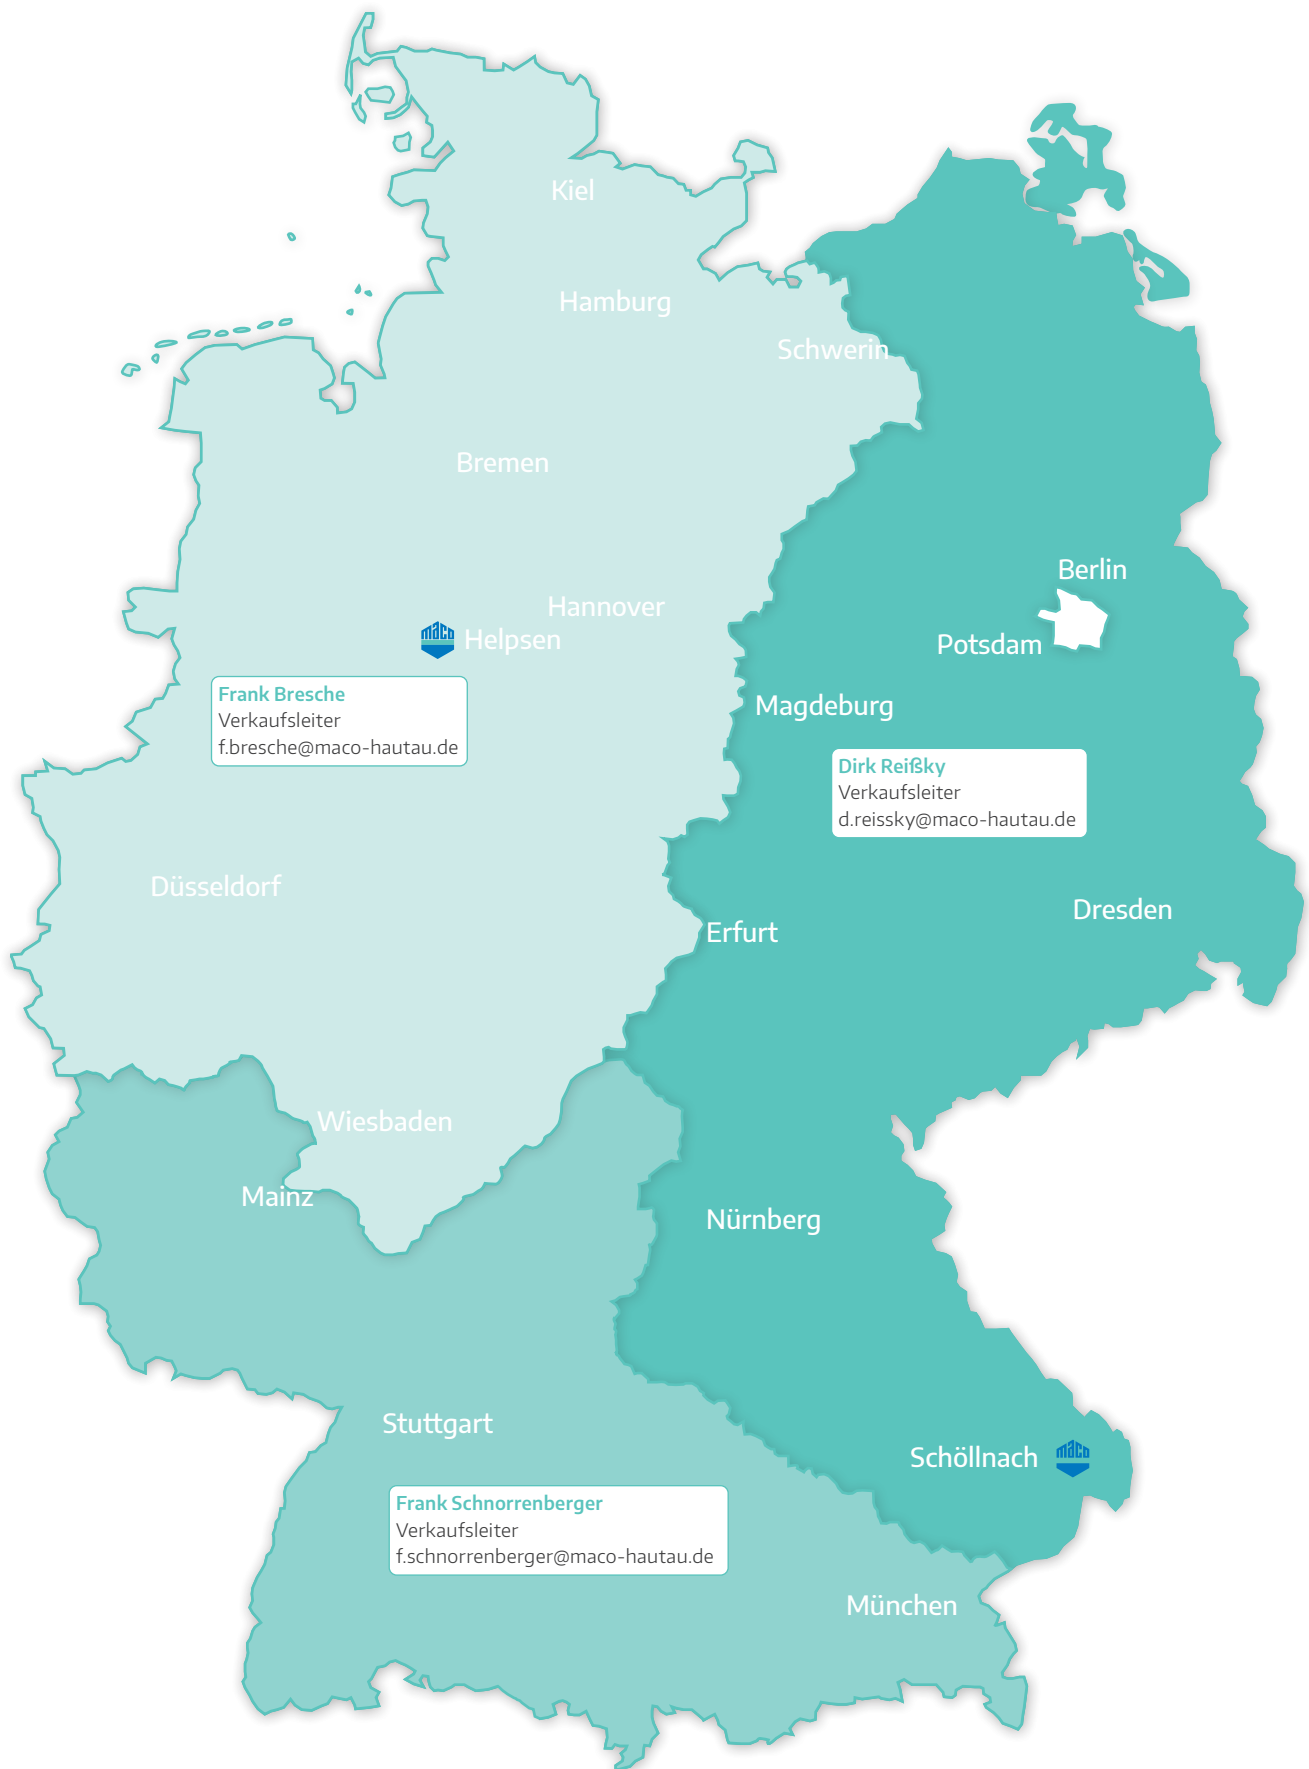

Wir freuen uns auf den gemeinsamen Weg mit Ihnen.

Ihr MACO HAUTAU Deutschland-Team

Ihre Gebietsleiter

Ihre Verkaufsleiter

Ihre Tür-Experten

Teamleitung

Dieter Gerlach

Product Sales Manager
d.gerlach@maco-hautau.de